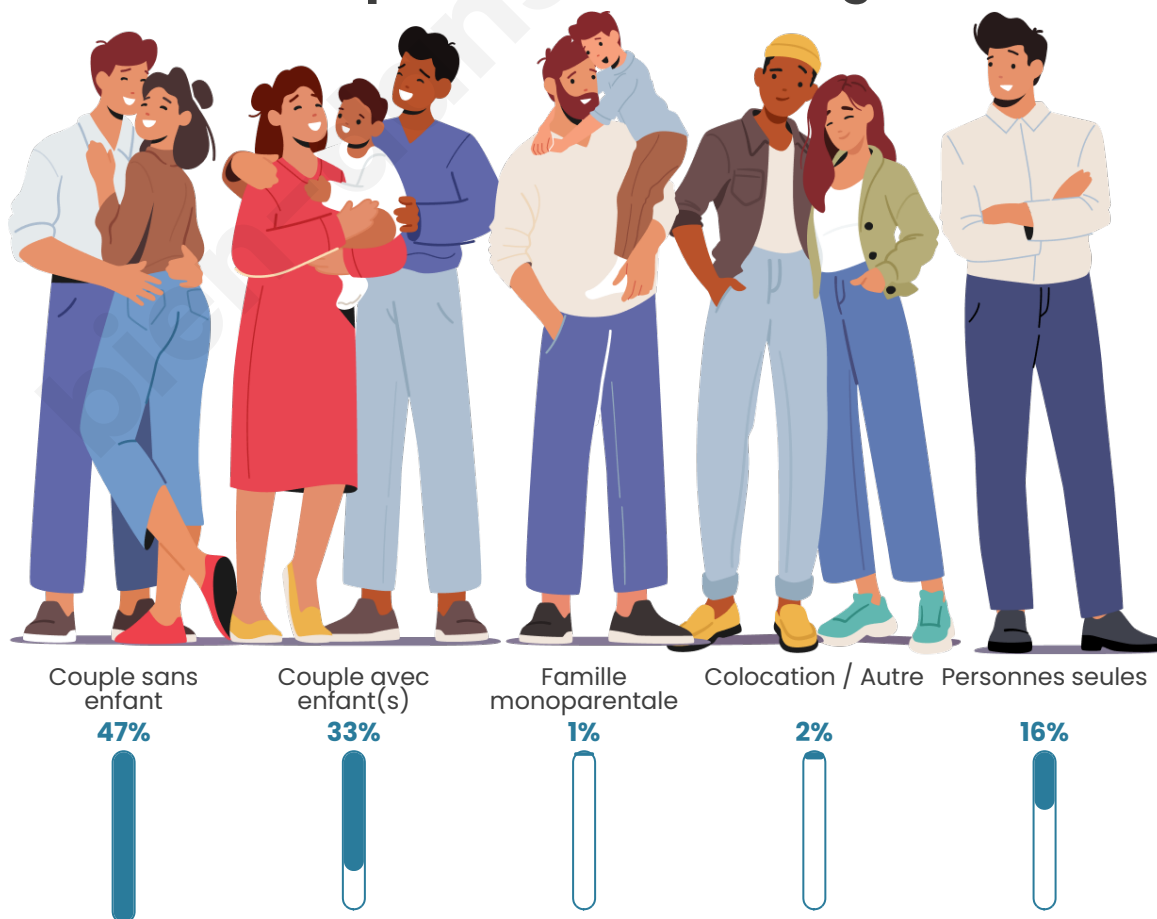

Tranche d'âge

Activité professionnelle

Niveau de diplôme

Composition des ménages

Profils électoraux

Premier tour

	Marine LE PEN	36.42 %
	Emmanuel MACRON	19.10 %
	Jean-Luc MÉLENCHON	16.12 %
	Éric ZEMMOUR	6.27 %
	Yannick JADOT	4.48 %
	Nicolas DUPONT-AIGNAN	4.48 %
	Valérie PÉCRESSE	3.88 %
	Jean LASSALLE	3.58 %
	Fabien ROUSSEL	2.39 %
	Anne HIDALGO	2.09 %
	Nathalie ARTHAUD	0.90 %
	Philippe POUTOU	0.30 %