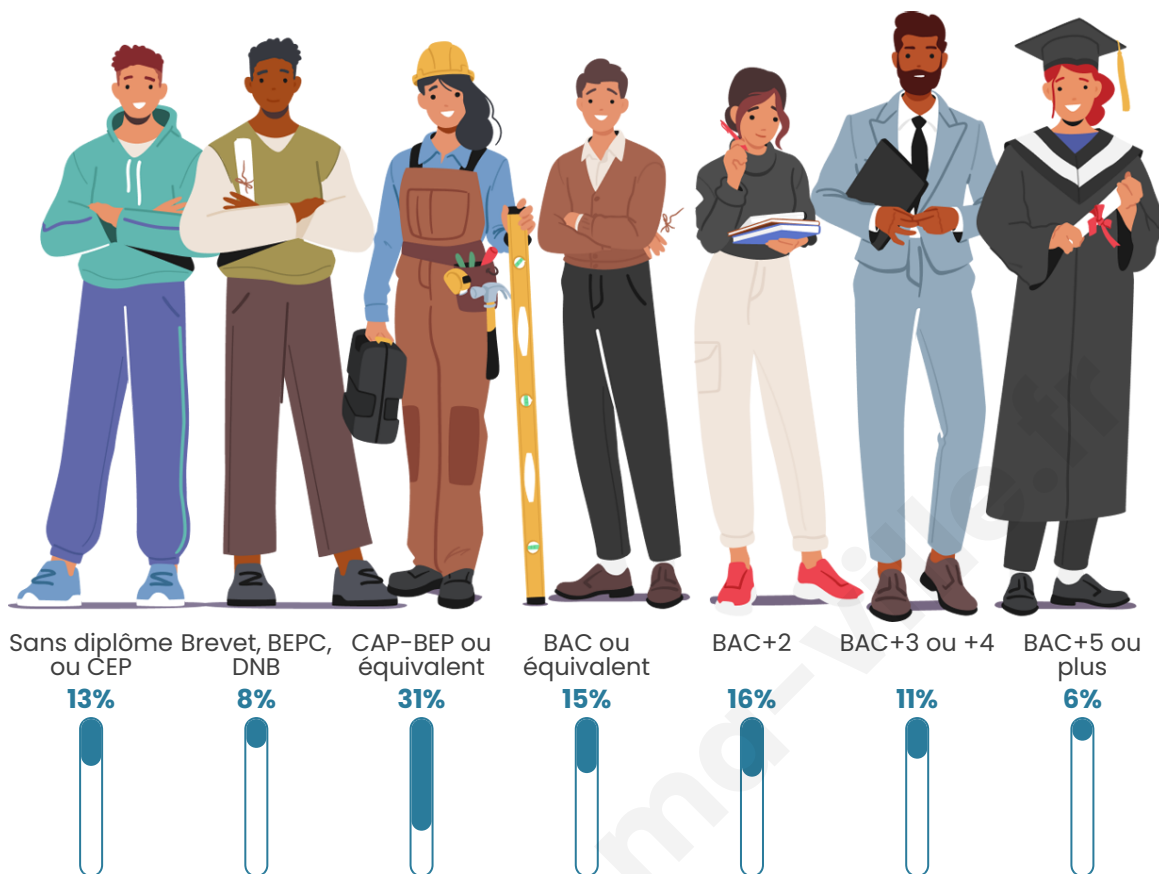

44 ans

Pop active

43.8%

Taux chômage

7.9%

Pop densité

55 h/km²

Revenu moyen

Tranche d'âge

Activité professionnelle

Niveau de diplôme

Composition des ménages

Profils électoraux

Premier tour

	Marine LE PEN	36.42 %
	Emmanuel MACRON	19.10 %
	Jean-Luc MÉLENCHON	16.12 %
	Éric ZEMMOUR	6.27 %
	Yannick JADOT	4.48 %
	Nicolas DUPONT-AIGNAN	4.48 %
	Valérie PÉCRESSE	3.88 %
	Jean LASSALLE	3.58 %
	Fabien ROUSSEL	2.39 %
	Anne HIDALGO	2.09 %
	Nathalie ARTHAUD	0.90 %
	Philippe POUTOU	0.30 %