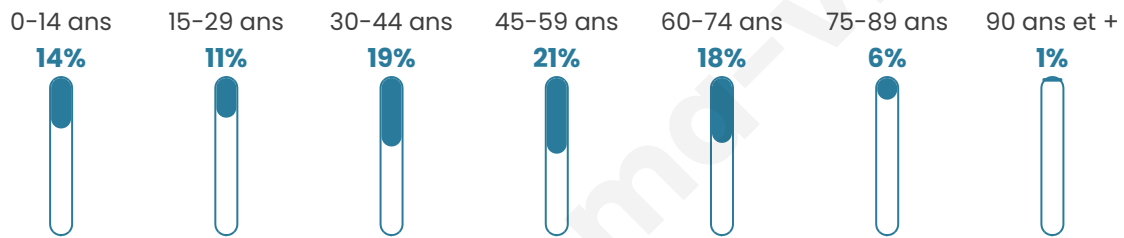

44 ans

Pop active

43.8%

Taux chômage

7.9%

Pop densité

55 h/km²

Revenu moyen

23 960 €/an

Evolution du nombre d'habitants

Sources : Institut national de la statistique et des études économiques (insee) selon Les dernières parutions officielles de 2024 portant sur les années 2020, 2021 et 2022.

Tranche d'âge

Activité professionnelle

Niveau de diplôme

Composition des ménages

Profils électoraux

Premier tour

	Marine LE PEN	36.42 %
	Emmanuel MACRON	19.10 %
	Jean-Luc MÉLENCHON	16.12 %
	Éric ZEMMOUR	6.27 %
	Yannick JADOT	4.48 %
	Nicolas DUPONT-AIGNAN	4.48 %
	Valérie PÉCRESSE	3.88 %
	Jean LASSALLE	3.58 %
	Fabien ROUSSEL	2.39 %
	Anne HIDALGO	2.09 %
	Nathalie ARTHAUD	0.90 %
	Philippe POUTOU	0.30 %