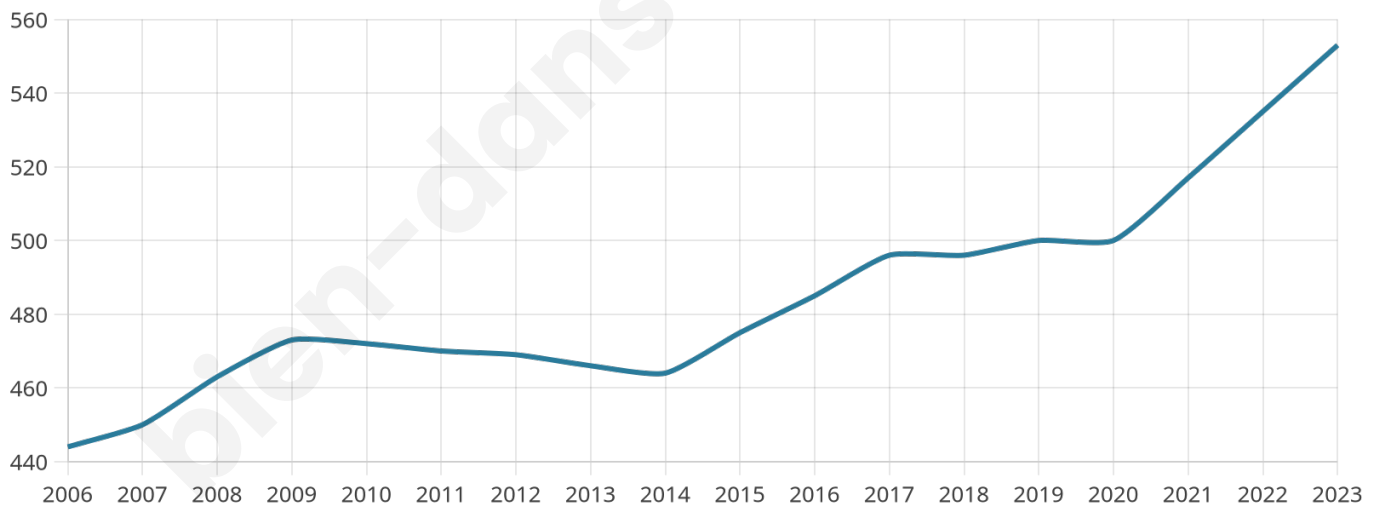

44 ans

Pop active

43.8%

Taux chômage

7.9%

Pop densité

55 h/km²

Revenu moyen

23 960 €/an

Evolution du nombre d'habitants

Sources : Institut national de la statistique et des études économiques (insee) selon Les dernières parutions officielles de 2024 portant sur les années 2020, 2021 et 2022.