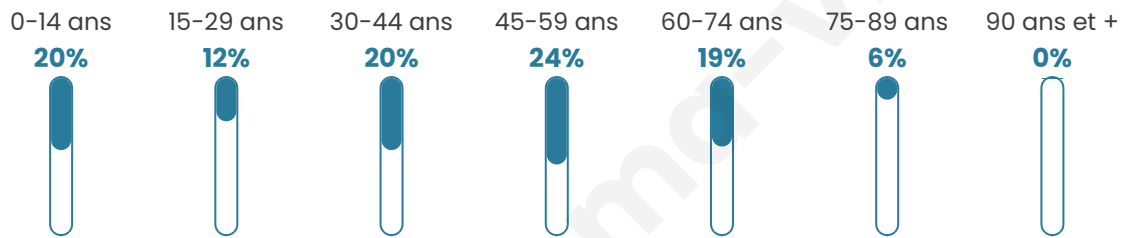

Age moyen

41 ans

Pop active

47.7%

Taux chômage

4%

Pop densité

214 h/km²

Revenu moyen

27 790 €/an

Evolution du nombre d'habitants

Sources : Institut national de la statistique et des études économiques (insee) selon Les dernières parutions officielles de 2024 portant sur les années 2020, 2021 et 2022.

Tranche d'âge

Activité professionnelle

Niveau de diplôme

Composition des ménages

Profils électoraux

Premier tour

	Emmanuel MACRON	27.83 %
	Jean-Luc MÉLENCHON	23.91 %
	Marine LE PEN	20.88 %
	Éric ZEMMOUR	5.27 %
	Fabien ROUSSEL	4.49 %
	Yannick JADOT	4.38 %
	Valérie PÉCRESE	3.93 %
	Jean LASSALLE	3.82 %
	Nicolas DUPONT- AIGNAN	2.24 %
	Philippe POUTOU	1.35 %
	Anne HIDALGO	1.23 %
	Nathalie ARTHAUD	0.67 %