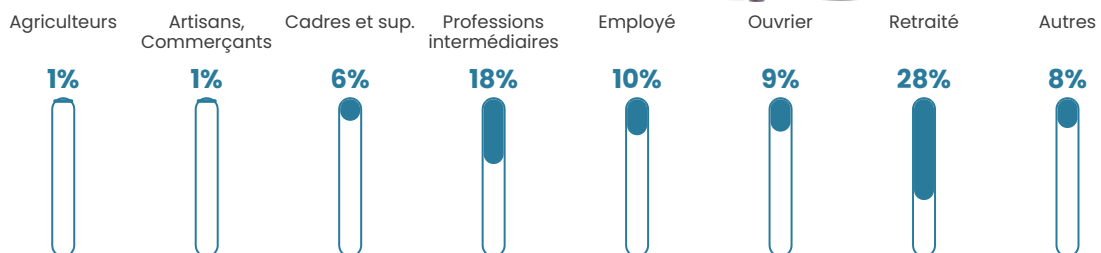

Revenu moyen

27 790 €/an

Evolution du nombre d'habitants

Sources : Institut national de la statistique et des études économiques (insee) selon Les dernières parutions officielles de 2024 portant sur les années 2020, 2021 et 2022.

Tranche d'âge

Activité professionnelle

Niveau de diplôme

Composition des ménages

Profils électoraux

Premier tour

	Emmanuel MACRON	27.83 %
	Jean-Luc MÉLENCHON	23.91 %
	Marine LE PEN	20.88 %
	Éric ZEMMOUR	5.27 %
	Fabien ROUSSEL	4.49 %
	Yannick JADOT	4.38 %
	Valérie PÉCRESE	3.93 %
	Jean LASSALLE	3.82 %
	Nicolas DUPONT- AIGNAN	2.24 %
	Philippe POUTOU	1.35 %
	Anne HIDALGO	1.23 %
	Nathalie ARTHAUD	0.67 %