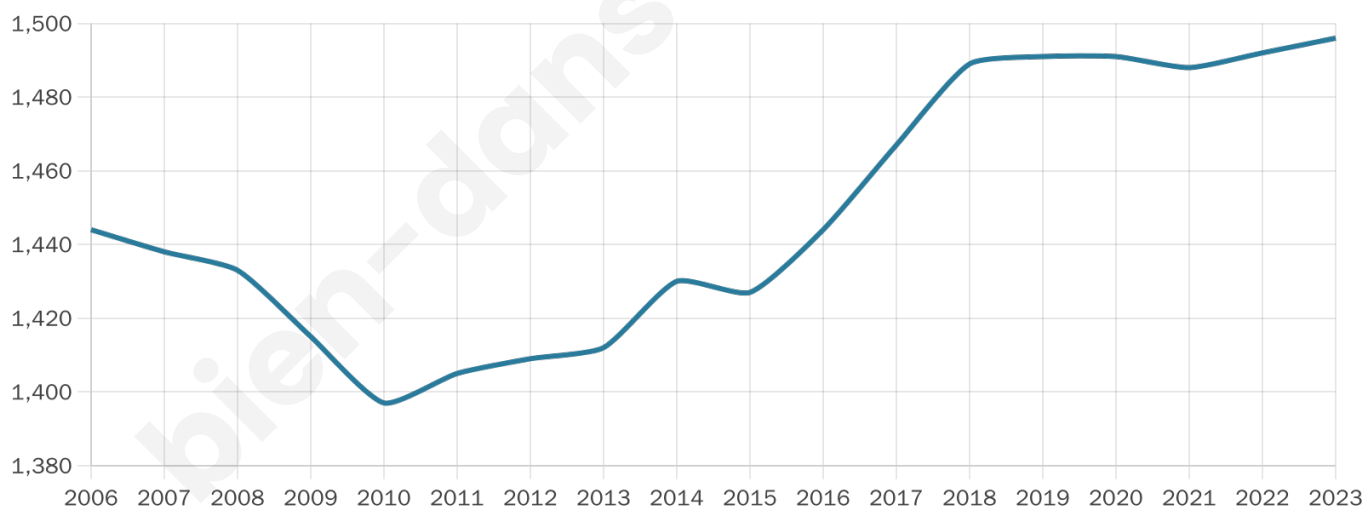

Version web

Ville de Saint-Laurent- de-Brèvedent

Présenté par

BIEN dans
ma **VILLE** 

Sommaire

Situation géographique	3
Statistiques sur la population	4
Evolution du nombre d'habitants	4
Tranche d'âge	5
0-14 ans	5
15-29 ans	5
30-44 ans	5
45-59 ans	5
60-74 ans	5
75-89 ans	5
90 ans et +	5
Activité professionnelle	5
Agriculteurs	5
Artisans, Commerçants	5
Cadres et sup.	5
Professions intermédiaires	5
Employé	5
Ouvrier	5
Retraité	5
Autres	5
Niveau de diplôme	6
Sans diplôme ou CEP	6
Brevet, BEPC, DNB	6
CAP-BEP ou équivalent	6
BAC ou équivalent	6
BAC+2	6
BAC+3 ou +4	6
BAC+5 ou plus	6
Composition des ménages	6
Couple sans enfant	6
Couple avec enfant(s)	6
Famille monoparentale	6
Colocation / Autre	6
Personnes seules	6
Profils électoraux	7
Premier tour	7
Sécurité	8
Evolution du nombre d'infractions	8
Pour comparer	9
Services à la population	10
Commerce	10
Éducation	10
Villes autour de Saint-Laurent-de-Brèvedent	12

Age moyen

41 ans

Pop active

47.7%

Taux chômage

4%

Pop densité

214 h/km²

Revenu moyen

27 790 €/an

Evolution du nombre d'habitants

Sources : Institut national de la statistique et des études économiques (insee) selon Les dernières parutions officielles de 2024 portant sur les années 2020, 2021 et 2022.