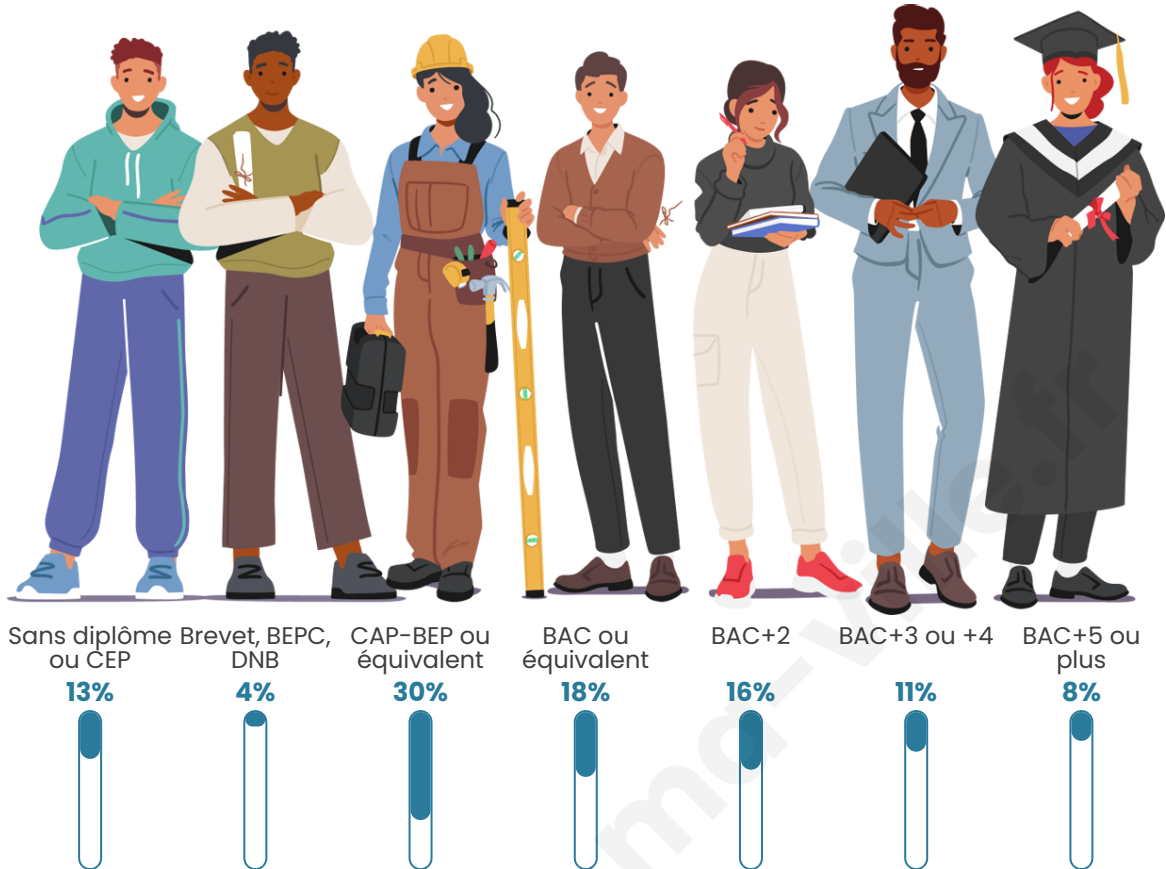

Tranche d'âge

Activité professionnelle

Niveau de diplôme

Composition des ménages

Profils électoraux

Premier tour

	Emmanuel MACRON	27.83 %
	Jean-Luc MÉLENCHON	23.91 %
	Marine LE PEN	20.88 %
	Éric ZEMMOUR	5.27 %
	Fabien ROUSSEL	4.49 %
	Yannick JADOT	4.38 %
	Valérie PÉCRESE	3.93 %
	Jean LASSALLE	3.82 %
	Nicolas DUPONT- AIGNAN	2.24 %
	Philippe POUTOU	1.35 %
	Anne HIDALGO	1.23 %
	Nathalie ARTHAUD	0.67 %