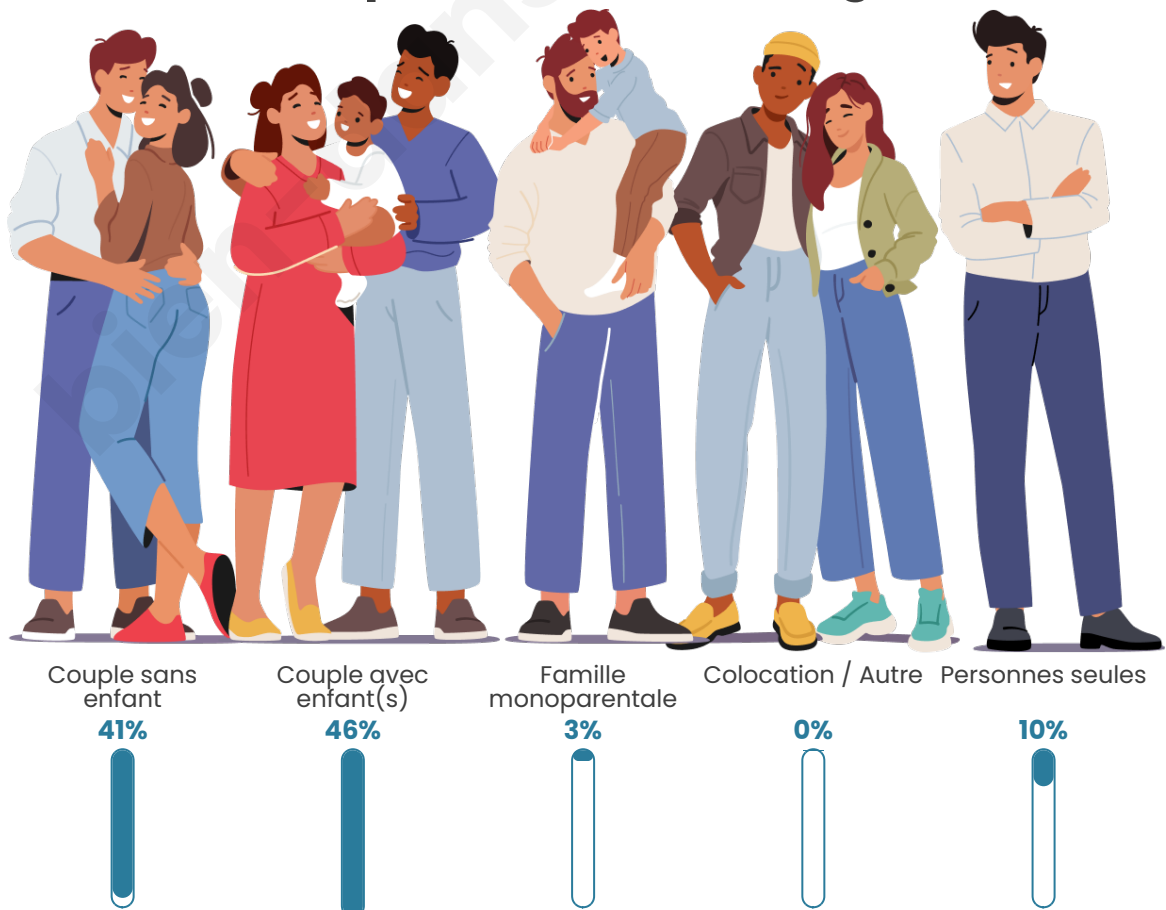

Tranche d'âge

Activité professionnelle

Niveau de diplôme

Composition des ménages

Profils électoraux

Premier tour

	Emmanuel MACRON	27.83 %
	Jean-Luc MÉLENCHON	23.91 %
	Marine LE PEN	20.88 %
	Éric ZEMMOUR	5.27 %
	Fabien ROUSSEL	4.49 %
	Yannick JADOT	4.38 %
	Valérie PÉCRESE	3.93 %
	Jean LASSALLE	3.82 %
	Nicolas DUPONT- AIGNAN	2.24 %
	Philippe POUTOU	1.35 %
	Anne HIDALGO	1.23 %
	Nathalie ARTHAUD	0.67 %