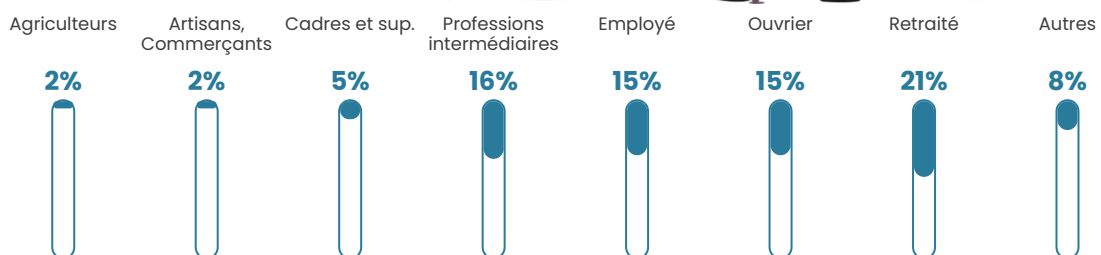

Pop densité

87 h/km²

Revenu moyen

22 920 €/an

Evolution du nombre d'habitants

Sources : Institut national de la statistique et des études économiques (insee) selon Les dernières parutions officielles de 2024 portant sur les années 2020, 2021 et 2022.

Tranche d'âge

Activité professionnelle

Niveau de diplôme

Composition des ménages

Profils électoraux

Premier tour

	Marine LE PEN	33.62 %
	Emmanuel MACRON	22.41 %
	Jean-Luc MÉLENCHON	17.93 %
	Jean LASSALLE	4.83 %
	Éric ZEMMOUR	4.83 %
	Fabien ROUSSEL	3.45 %
	Nicolas DUPONT-AIGNAN	2.93 %
	Yannick JADOT	2.59 %
	Valérie PÉCRESSE	2.41 %
	Anne HIDALGO	2.24 %
	Philippe POUTOU	1.90 %
	Nathalie ARTHAUD	0.86 %