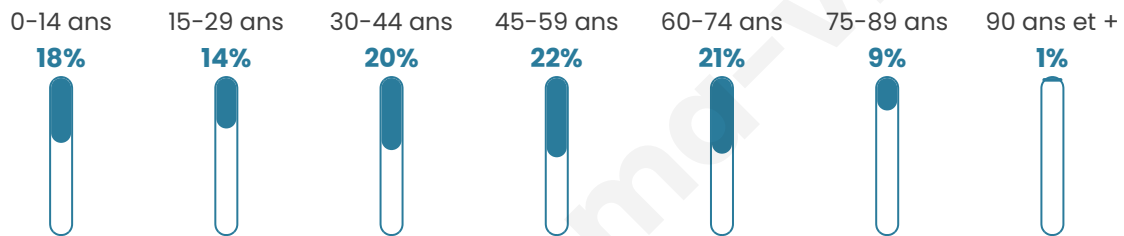

Nombre d'habitants

961

Age moyen

43 ans

Pop active

47.9%

Taux chômage

8.9%

Pop densité

87 h/km²

Revenu moyen

22 920 €/an

Evolution du nombre d'habitants

Sources : Institut national de la statistique et des études économiques (insee) selon Les dernières parutions officielles de 2024 portant sur les années 2020, 2021 et 2022.

Tranche d'âge

Activité professionnelle

Niveau de diplôme

Composition des ménages

Profils électoraux

Premier tour

	Marine LE PEN	33.62 %
	Emmanuel MACRON	22.41 %
	Jean-Luc MÉLENCHON	17.93 %
	Jean LASSALLE	4.83 %
	Éric ZEMMOUR	4.83 %
	Fabien ROUSSEL	3.45 %
	Nicolas DUPONT-AIGNAN	2.93 %
	Yannick JADOT	2.59 %
	Valérie PÉCRESSE	2.41 %
	Anne HIDALGO	2.24 %
	Philippe POUTOU	1.90 %
	Nathalie ARTHAUD	0.86 %

748 inscrits

Participation : 80.48%

Votes blancs : 2.82%

Votes nuls : 0.83%

Second tour

	Emmanuel MACRON	46,72 %
	Marine LE PEN	53,28 %

746 inscrits

Participation : 76.01%