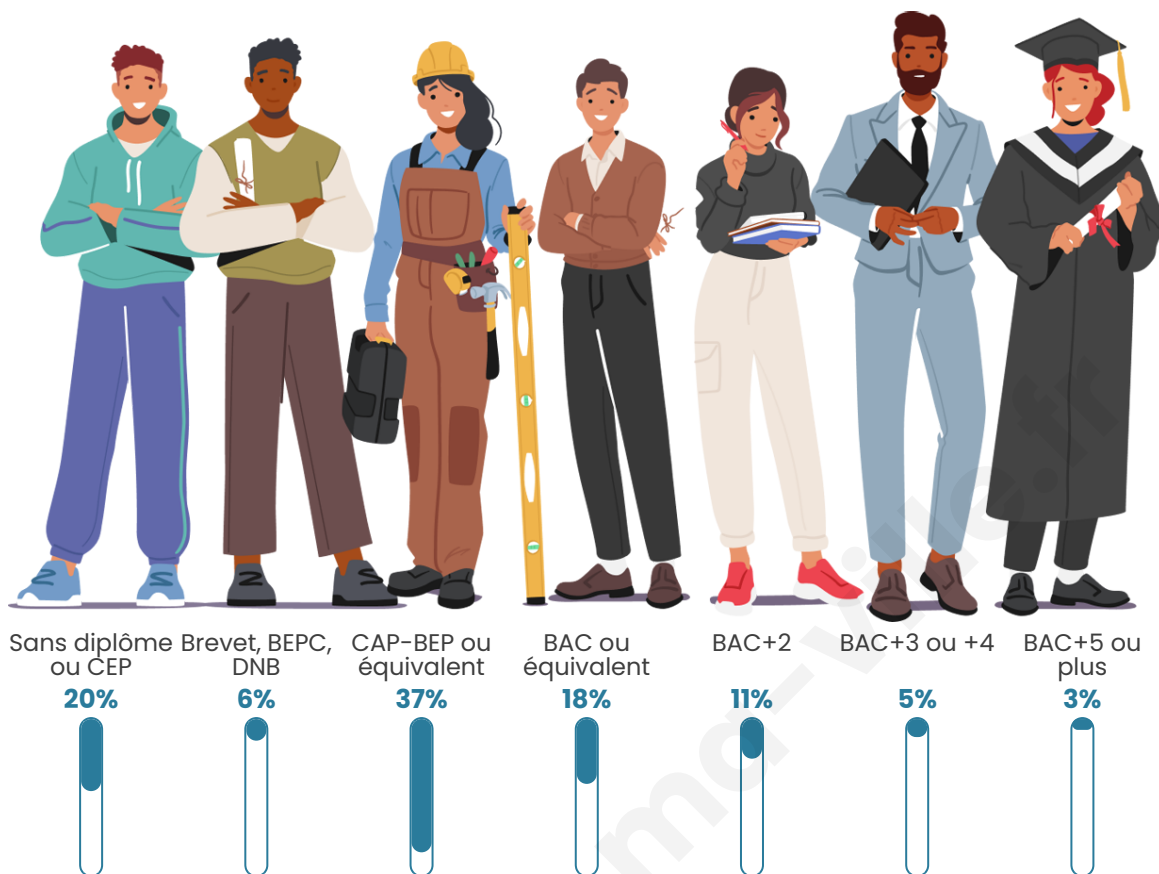

Nombre d'habitants

961

Age moyen

43 ans

Pop active

47.9%

Taux chômage

8.9%

Pop densité

87 h/km²

Revenu moyen

22 920 €/an

Evolution du nombre d'habitants

Sources : Institut national de la statistique et des études économiques (insee) selon Les dernières parutions officielles de 2024 portant sur les années 2020, 2021 et 2022.

Tranche d'âge

Activité professionnelle

Niveau de diplôme

Composition des ménages

Profils électoraux

Premier tour

	Marine LE PEN	33.62 %
	Emmanuel MACRON	22.41 %
	Jean-Luc MÉLENCHON	17.93 %
	Jean LASSALLE	4.83 %
	Éric ZEMMOUR	4.83 %
	Fabien ROUSSEL	3.45 %
	Nicolas DUPONT-AIGNAN	2.93 %
	Yannick JADOT	2.59 %
	Valérie PÉCRESSE	2.41 %
	Anne HIDALGO	2.24 %
	Philippe POUTOU	1.90 %
	Nathalie ARTHAUD	0.86 %