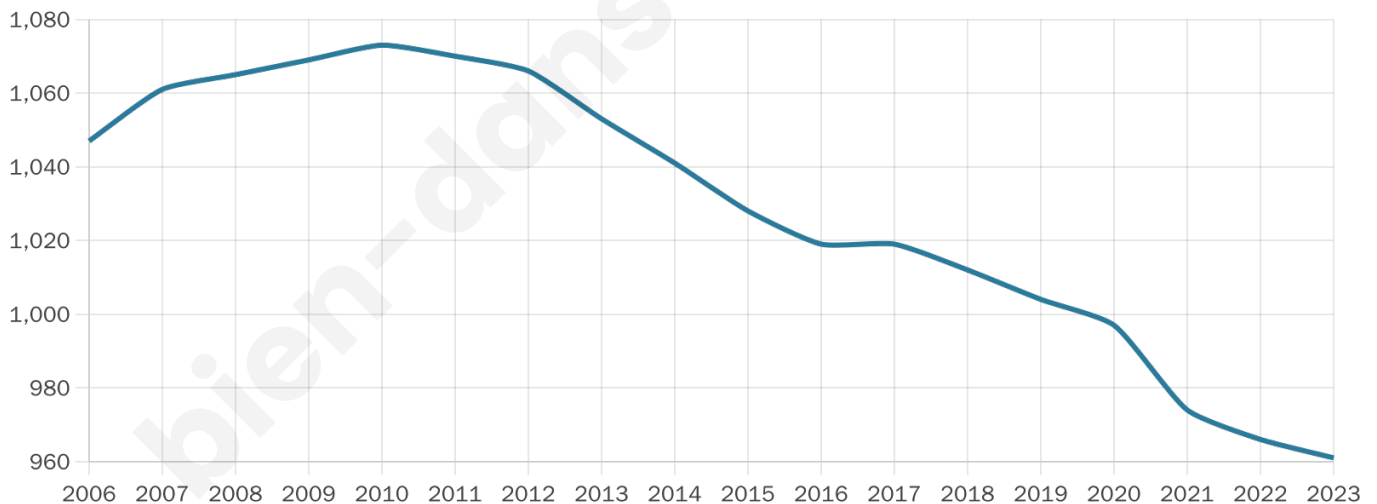

Nombre d'habitants

961

Age moyen

43 ans

Pop active

47.9%

Taux chômage

8.9%

Pop densité

87 h/km²

Revenu moyen

22 920 €/an

Evolution du nombre d'habitants

Sources : Institut national de la statistique et des études économiques (insee) selon Les dernières parutions officielles de 2024 portant sur les années 2020, 2021 et 2022.

Tranche d'âge

Activité professionnelle

Niveau de diplôme

Composition des ménages

Profils électoraux

Premier tour

	Marine LE PEN	33.62 %
	Emmanuel MACRON	22.41 %
	Jean-Luc MÉLENCHON	17.93 %
	Jean LASSALLE	4.83 %
	Éric ZEMMOUR	4.83 %
	Fabien ROUSSEL	3.45 %
	Nicolas DUPONT-AIGNAN	2.93 %
	Yannick JADOT	2.59 %
	Valérie PÉCRESSE	2.41 %
	Anne HIDALGO	2.24 %
	Philippe POUTOU	1.90 %
	Nathalie ARTHAUD	0.86 %