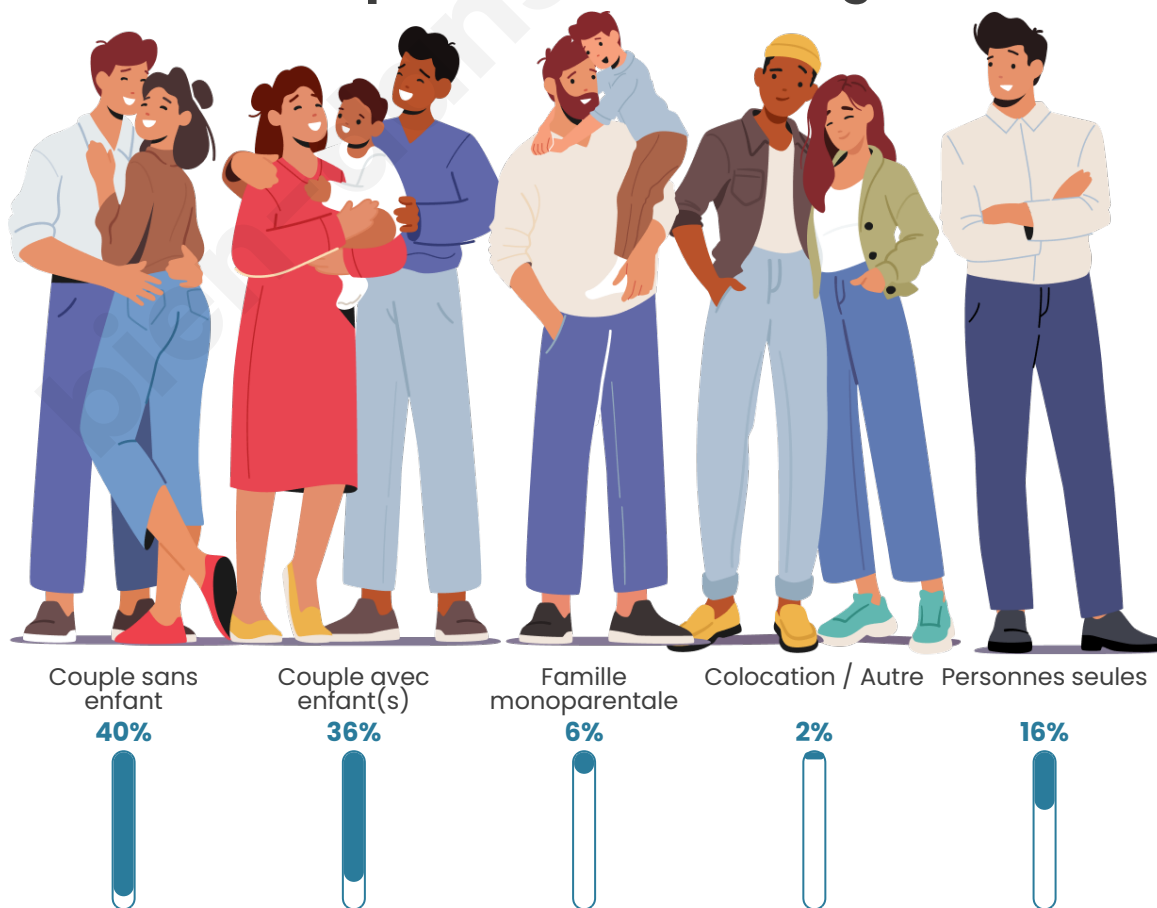

Tranche d'âge

Activité professionnelle

Niveau de diplôme

Composition des ménages

Profils électoraux

Premier tour

	Marine LE PEN	33.62 %
	Emmanuel MACRON	22.41 %
	Jean-Luc MÉLENCHON	17.93 %
	Jean LASSALLE	4.83 %
	Éric ZEMMOUR	4.83 %
	Fabien ROUSSEL	3.45 %
	Nicolas DUPONT-AIGNAN	2.93 %
	Yannick JADOT	2.59 %
	Valérie PÉCRESSE	2.41 %
	Anne HIDALGO	2.24 %
	Philippe POUTOU	1.90 %
	Nathalie ARTHAUD	0.86 %