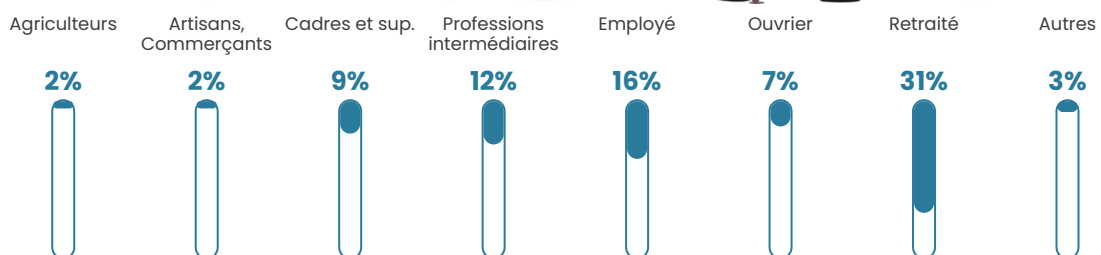

45 h/km²

Revenu moyen

26 820 €/an

Evolution du nombre d'habitants

Sources : Institut national de la statistique et des études économiques (insee) selon Les dernières parutions officielles de 2024 portant sur les années 2020, 2021 et 2022.

Tranche d'âge

Activité professionnelle

Niveau de diplôme

Composition des ménages

Profils électoraux

Premier tour

	Emmanuel MACRON	32.13 %
	Jean LASSALLE	19.34 %
	Marine LE PEN	13.77 %
	Jean-Luc MÉLENCHON	13.11 %
	Éric ZEMMOUR	6.56 %
	Yannick JADOT	3.93 %
	Valérie PÉCRESE	3.93 %
	Fabien ROUSSEL	3.61 %
	Anne HIDALGO	1.64 %
	Nicolas DUPONT- AIGNAN	0.98 %
	Nathalie ARTHAUD	0.66 %
	Philippe POUTOU	0.33 %