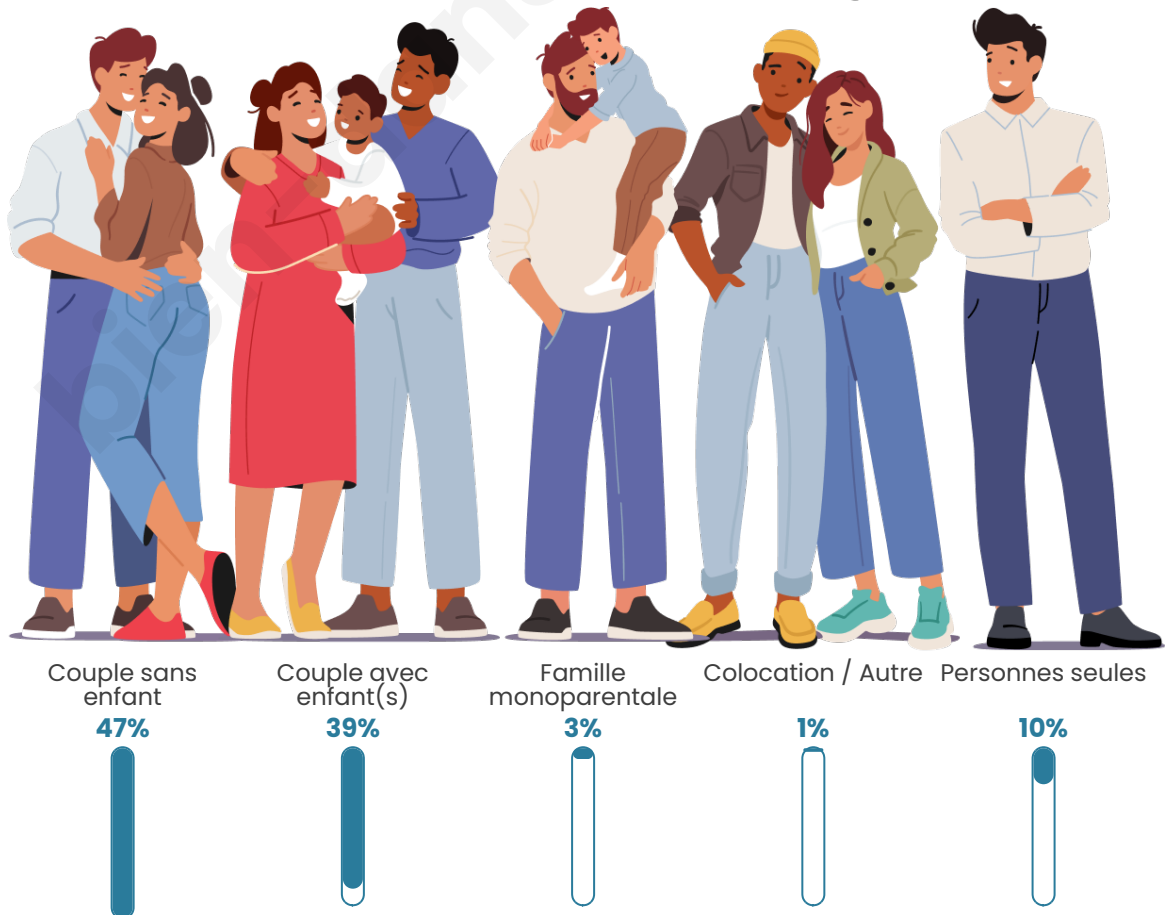

Tranche d'âge

Activité professionnelle

Niveau de diplôme

Composition des ménages

Profils électoraux

Premier tour

	Emmanuel MACRON	32.13 %
	Jean LASSALLE	19.34 %
	Marine LE PEN	13.77 %
	Jean-Luc MÉLENCHON	13.11 %
	Éric ZEMMOUR	6.56 %
	Yannick JADOT	3.93 %
	Valérie PÉCRESE	3.93 %
	Fabien ROUSSEL	3.61 %
	Anne HIDALGO	1.64 %
	Nicolas DUPONT- AIGNAN	0.98 %
	Nathalie ARTHAUD	0.66 %
	Philippe POUTOU	0.33 %