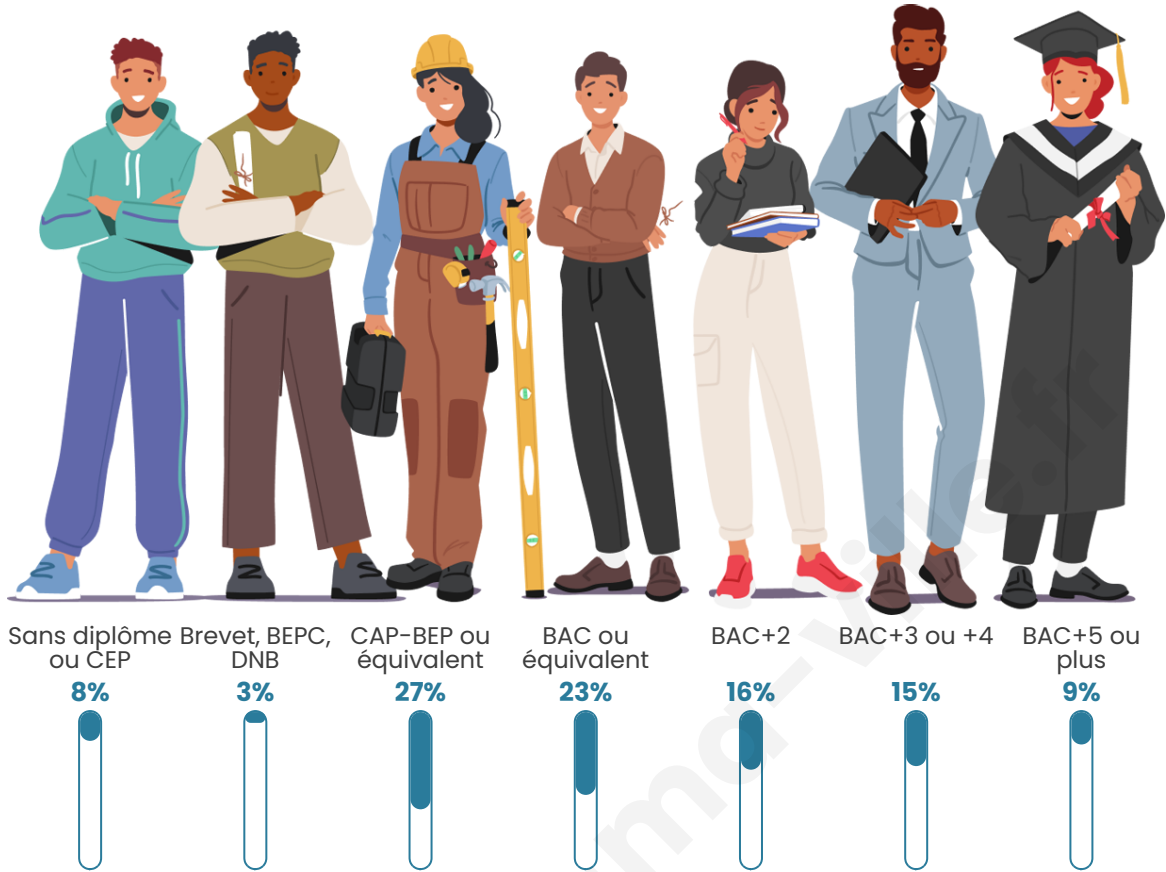

449

Age moyen

43 ans

Pop active

45.4%

Taux chômage

5.1%

Pop densité

Tranche d'âge

Activité professionnelle

Niveau de diplôme

Composition des ménages

Profils électoraux

Premier tour

	Emmanuel MACRON	32.13 %
	Jean LASSALLE	19.34 %
	Marine LE PEN	13.77 %
	Jean-Luc MÉLENCHON	13.11 %
	Éric ZEMMOUR	6.56 %
	Yannick JADOT	3.93 %
	Valérie PÉCRESE	3.93 %
	Fabien ROUSSEL	3.61 %
	Anne HIDALGO	1.64 %
	Nicolas DUPONT- AIGNAN	0.98 %
	Nathalie ARTHAUD	0.66 %
	Philippe POUTOU	0.33 %