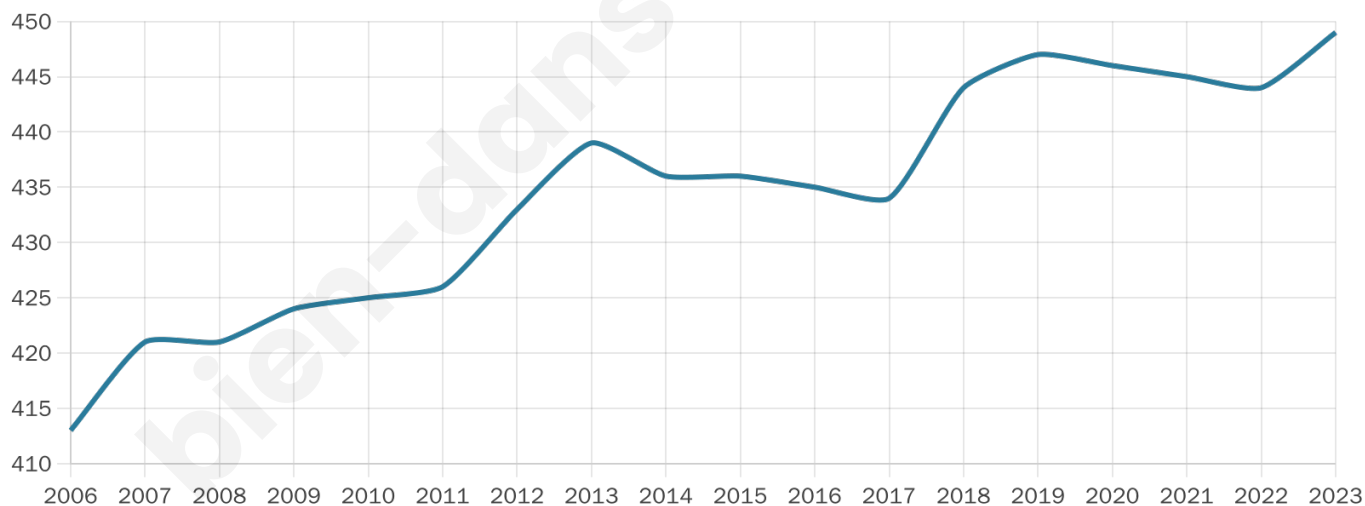

449

Age moyen

43 ans

Pop active

45.4%

Taux chômage

5.1%

Pop densité

45 h/km²

Revenu moyen

26 820 €/an

Evolution du nombre d'habitants

Sources : Institut national de la statistique et des études économiques (insee) selon Les dernières parutions officielles de 2024 portant sur les années 2020, 2021 et 2022.