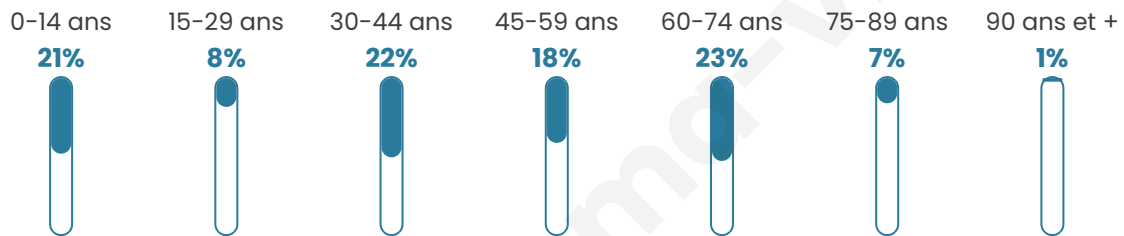

449

Age moyen

43 ans

Pop active

45.4%

Taux chômage

5.1%

Pop densité

45 h/km²

Revenu moyen

26 820 €/an

Evolution du nombre d'habitants

Sources : Institut national de la statistique et des études économiques (insee) selon Les dernières parutions officielles de 2024 portant sur les années 2020, 2021 et 2022.

Tranche d'âge

Activité professionnelle

Niveau de diplôme

Composition des ménages

Profils électoraux

Premier tour

	Emmanuel MACRON	32.13 %
	Jean LASSALLE	19.34 %
	Marine LE PEN	13.77 %
	Jean-Luc MÉLENCHON	13.11 %
	Éric ZEMMOUR	6.56 %
	Yannick JADOT	3.93 %
	Valérie PÉCRESE	3.93 %
	Fabien ROUSSEL	3.61 %
	Anne HIDALGO	1.64 %
	Nicolas DUPONT- AIGNAN	0.98 %
	Nathalie ARTHAUD	0.66 %
	Philippe POUTOU	0.33 %

361 inscrits

Participation : 88.09%

Votes blancs : 4.09%

Votes nuls : 0.00%

Second tour

	Emmanuel MACRON	63,94 %
	Marine LE PEN	36,06 %

360 inscrits

Participation : 85.83%