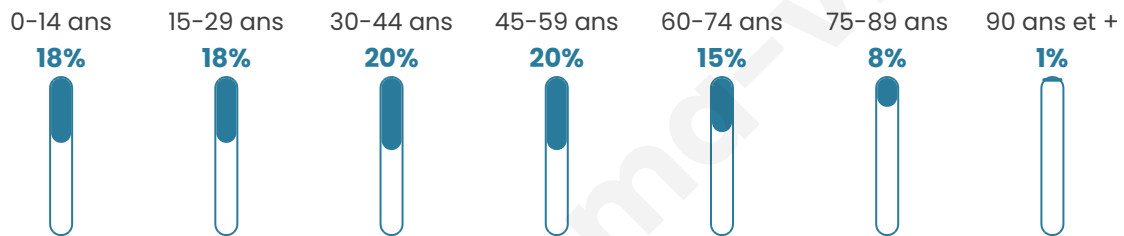

# Statistiques sur la population

Nombre d'habitants

**6 459**

Age moyen

**41 ans**

Pop active

**49%**

Taux chômage

**9.7%**

Pop densité

**718 h/km<sup>2</sup>**

Revenu moyen

**21 570 €/an**

## Evolution du nombre d'habitants

Sources : Institut national de la statistique et des études économiques (insee) selon Les dernières parutions officielles de 2024 portant sur les années 2020, 2021 et 2022.

## Tranche d'âge