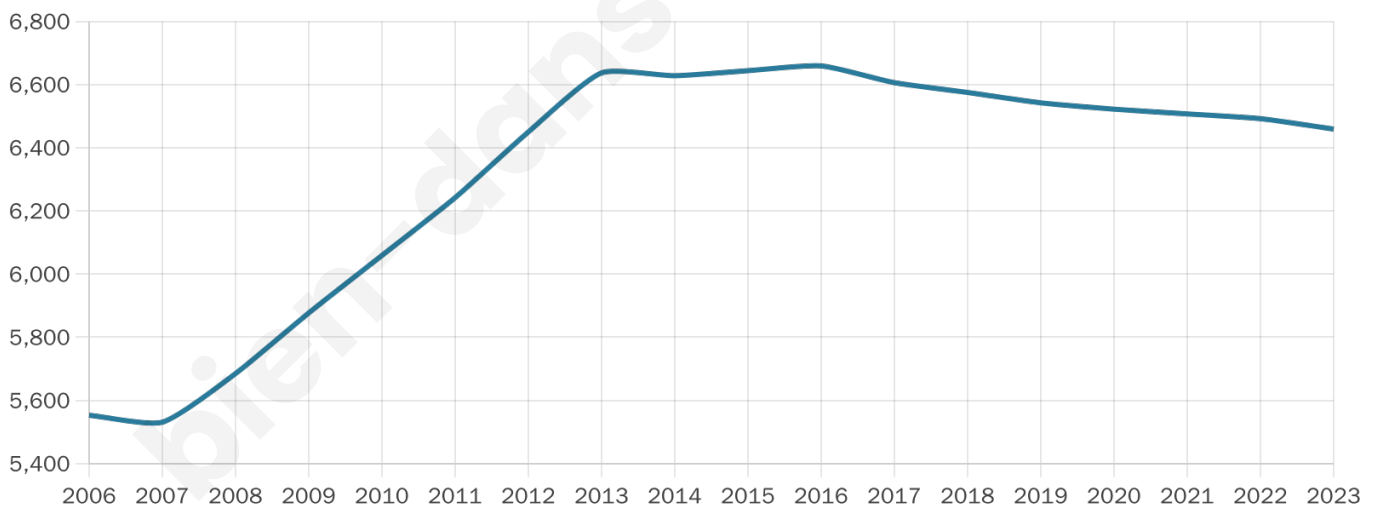

# Statistiques sur la population

Nombre d'habitants

**6 459**

Age moyen

**41 ans**

Pop active

**49%**

Taux chômage

**9.7%**

Pop densité

**718 h/km<sup>2</sup>**

Revenu moyen

**21 570 €/an**

## Evolution du nombre d'habitants

Sources : Institut national de la statistique et des études économiques (insee) selon Les dernières parutions officielles de 2024 portant sur les années 2020, 2021 et 2022.