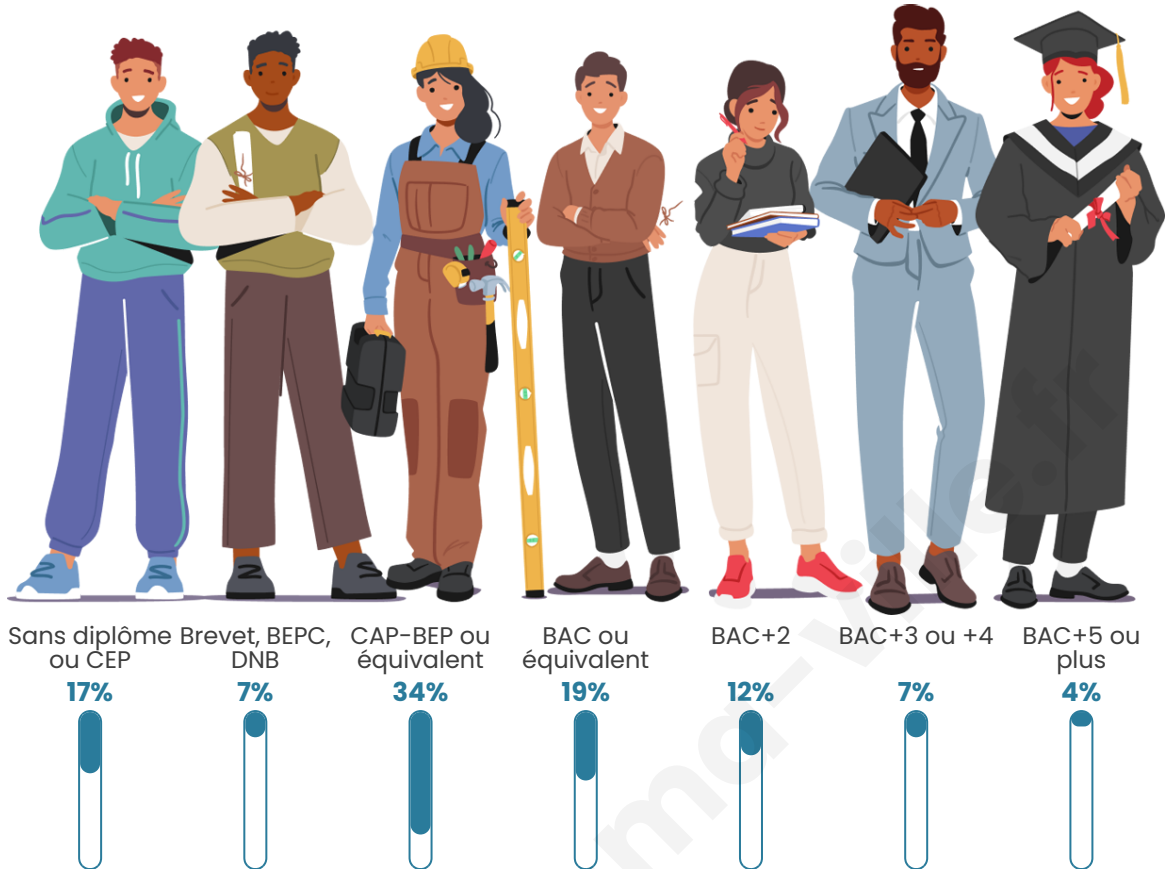

Nombre d'habitants

670

Age moyen

43 ans

Pop active

44.6%

Taux chômage

2.2%

Pop densité

56 h/km²

Revenu moyen

22 970 €/an

Evolution du nombre d'habitants

Sources : Institut national de la statistique et des études économiques (insee) selon Les dernières parutions officielles de 2024 portant sur les années 2020, 2021 et 2022.

Tranche d'âge

Activité professionnelle

Niveau de diplôme

Composition des ménages

Profils électoraux

Premier tour

	Marine LE PEN	25.59 %
	Jean-Luc MÉLENCHON	22.27 %
	Emmanuel MACRON	19.19 %
	Éric ZEMMOUR	6.40 %
	Jean LASSALLE	5.45 %
	Anne HIDALGO	4.74 %
	Fabien ROUSSEL	4.50 %
	Valérie PÉCRESSE	4.03 %
	Yannick JADOT	3.08 %
	Nicolas DUPONT-AIGNAN	3.08 %
	Nathalie ARTHAUD	0.95 %
	Philippe POUTOU	0.71 %