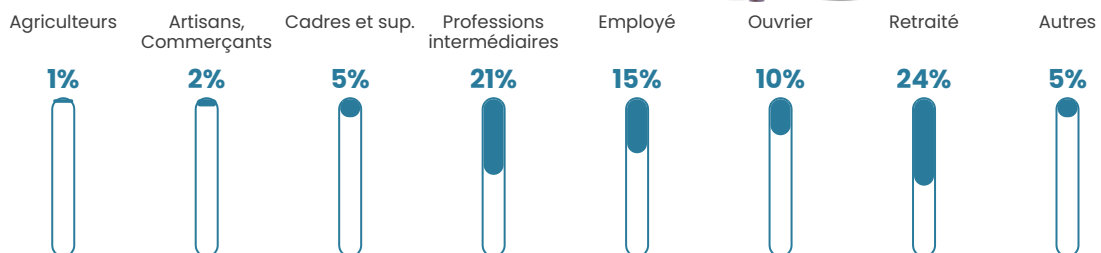

Pop densité

56 h/km²

Revenu moyen

22 970 €/an

Evolution du nombre d'habitants

Sources : Institut national de la statistique et des études économiques (insee) selon Les dernières parutions officielles de 2024 portant sur les années 2020, 2021 et 2022.

Tranche d'âge

Activité professionnelle

Niveau de diplôme

Composition des ménages

Profils électoraux

Premier tour

	Marine LE PEN	25.59 %
	Jean-Luc MÉLENCHON	22.27 %
	Emmanuel MACRON	19.19 %
	Éric ZEMMOUR	6.40 %
	Jean LASSALLE	5.45 %
	Anne HIDALGO	4.74 %
	Fabien ROUSSEL	4.50 %
	Valérie PÉCRESSE	4.03 %
	Yannick JADOT	3.08 %
	Nicolas DUPONT-AIGNAN	3.08 %
	Nathalie ARTHAUD	0.95 %
	Philippe POUTOU	0.71 %