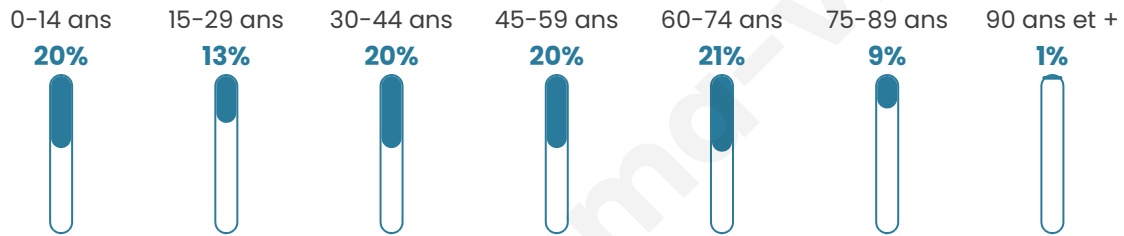

Nombre d'habitants

670

Age moyen

43 ans

Pop active

44.6%

Taux chômage

2.2%

Pop densité

56 h/km²

Revenu moyen

22 970 €/an

Evolution du nombre d'habitants

Sources : Institut national de la statistique et des études économiques (insee) selon Les dernières parutions officielles de 2024 portant sur les années 2020, 2021 et 2022.

Tranche d'âge

Activité professionnelle

Niveau de diplôme

Composition des ménages

Profils électoraux

Premier tour

	Marine LE PEN	25.59 %
	Jean-Luc MÉLENCHON	22.27 %
	Emmanuel MACRON	19.19 %
	Éric ZEMMOUR	6.40 %
	Jean LASSALLE	5.45 %
	Anne HIDALGO	4.74 %
	Fabien ROUSSEL	4.50 %
	Valérie PÉCRESSE	4.03 %
	Yannick JADOT	3.08 %
	Nicolas DUPONT-AIGNAN	3.08 %
	Nathalie ARTHAUD	0.95 %
	Philippe POUTOU	0.71 %

503 inscrits

Participation : 87.48%

Votes blancs : 2.27%

Votes nuls : 1.82%

Second tour

	Emmanuel MACRON	45,48 %
	Marine LE PEN	54,52 %

502 inscrits

Participation : 82.47%