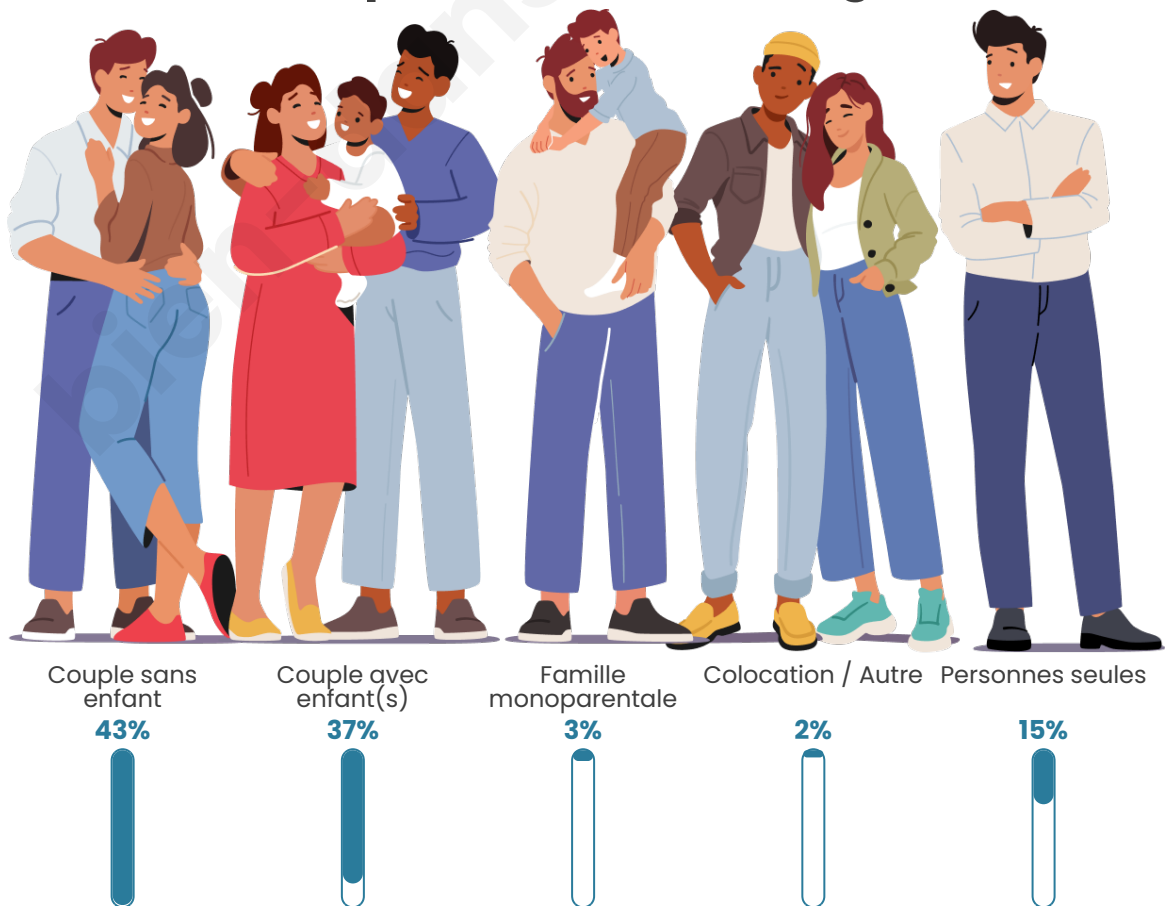

Nombre d'habitants

670

Age moyen

43 ans

Pop active

44.6%

Taux chômage

2.2%

Tranche d'âge

Activité professionnelle

Niveau de diplôme

Composition des ménages

Profils électoraux

Premier tour

	Marine LE PEN	25.59 %
	Jean-Luc MÉLENCHON	22.27 %
	Emmanuel MACRON	19.19 %
	Éric ZEMMOUR	6.40 %
	Jean LASSALLE	5.45 %
	Anne HIDALGO	4.74 %
	Fabien ROUSSEL	4.50 %
	Valérie PÉCRESSE	4.03 %
	Yannick JADOT	3.08 %
	Nicolas DUPONT-AIGNAN	3.08 %
	Nathalie ARTHAUD	0.95 %
	Philippe POUTOU	0.71 %