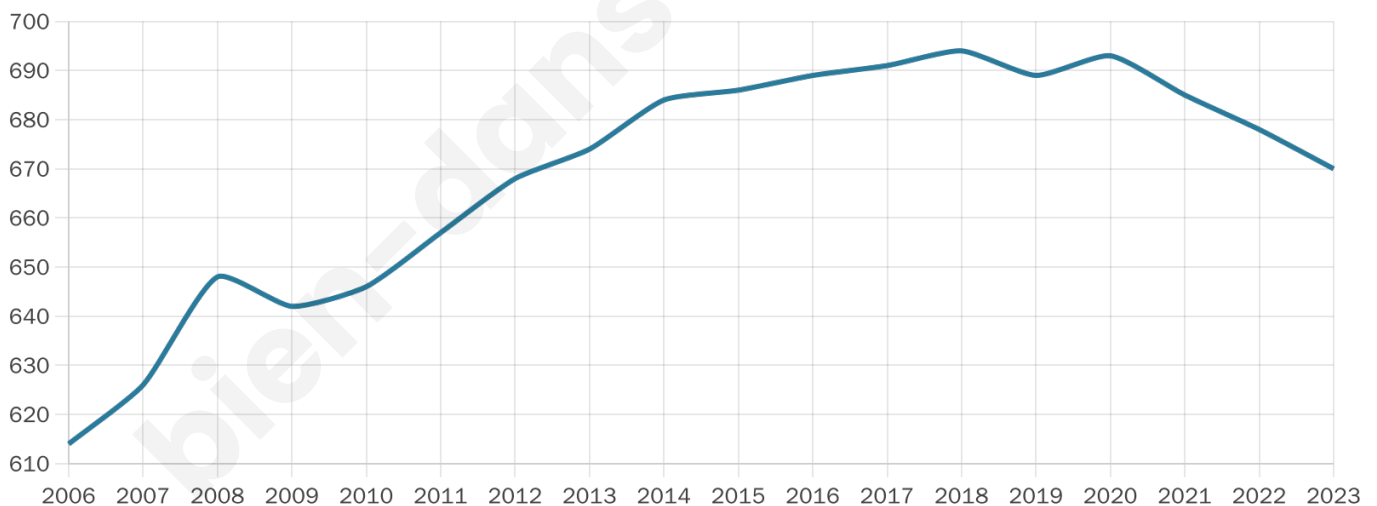

Nombre d'habitants

670

Age moyen

43 ans

Pop active

44.6%

Taux chômage

2.2%

Pop densité

56 h/km²

Revenu moyen

22 970 €/an

Evolution du nombre d'habitants

Sources : Institut national de la statistique et des études économiques (insee) selon Les dernières parutions officielles de 2024 portant sur les années 2020, 2021 et 2022.

Tranche d'âge

Activité professionnelle

Niveau de diplôme

Composition des ménages

Profils électoraux

Premier tour

	Marine LE PEN	25.59 %
	Jean-Luc MÉLENCHON	22.27 %
	Emmanuel MACRON	19.19 %
	Éric ZEMMOUR	6.40 %
	Jean LASSALLE	5.45 %
	Anne HIDALGO	4.74 %
	Fabien ROUSSEL	4.50 %
	Valérie PÉCRESSE	4.03 %
	Yannick JADOT	3.08 %
	Nicolas DUPONT-AIGNAN	3.08 %
	Nathalie ARTHAUD	0.95 %
	Philippe POUTOU	0.71 %