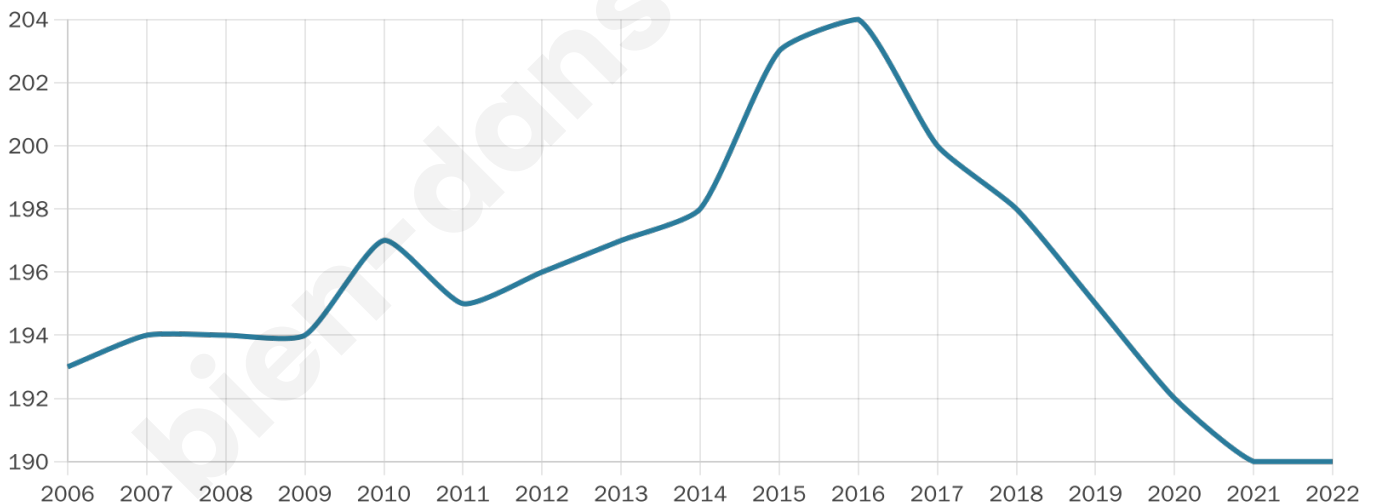

Nombre d'habitants

190

Age moyen

45 ans

Pop active

44.7%

Taux chômage

9.6%

Pop densité

17 h/km²

Revenu moyen

21 500 €/an

Evolution du nombre d'habitants

Sources : Institut national de la statistique et des études économiques (insee) selon Les dernières parutions officielles de 2024 portant sur les années 2020, 2021 et 2022.

Tranche d'âge

Activité professionnelle

Niveau de diplôme

Composition des ménages

Profils électoraux

Premier tour

	Emmanuel MACRON	33.94 %
	Marine LE PEN	32.11 %
	Jean-Luc MÉLENCHON	14.68 %
	Éric ZEMMOUR	7.34 %
	Valérie PÉCRESE	5.50 %
	Fabien ROUSSEL	1.83 %
	Jean LASSALLE	1.83 %
	Nathalie ARTHAUD	0.92 %
	Anne HIDALGO	0.92 %
	Philippe POUTOU	0.92 %
	Yannick JADOT	0.00 %
	Nicolas DUPONT-AIGNAN	0.00 %