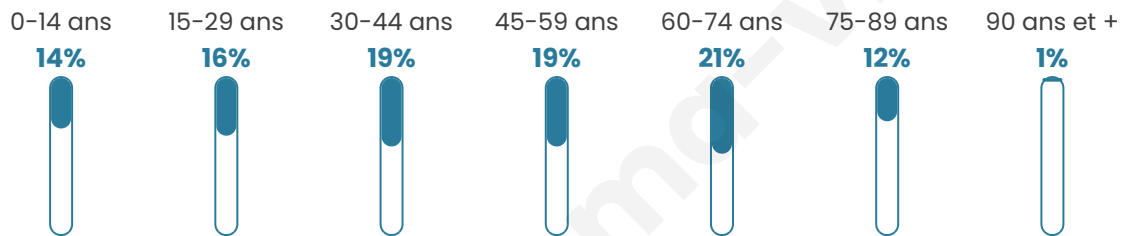

Nombre d'habitants

190

Age moyen

45 ans

Pop active

44.7%

Taux chômage

9.6%

Pop densité

17 h/km²

Revenu moyen

21 500 €/an

Evolution du nombre d'habitants

Sources : Institut national de la statistique et des études économiques (insee) selon Les dernières parutions officielles de 2024 portant sur les années 2020, 2021 et 2022.

Tranche d'âge

Activité professionnelle

Niveau de diplôme

Composition des ménages

Profils électoraux

Premier tour

	Emmanuel MACRON	33.94 %
	Marine LE PEN	32.11 %
	Jean-Luc MÉLENCHON	14.68 %
	Éric ZEMMOUR	7.34 %
	Valérie PÉCRESE	5.50 %
	Fabien ROUSSEL	1.83 %
	Jean LASSALLE	1.83 %
	Nathalie ARTHAUD	0.92 %
	Anne HIDALGO	0.92 %
	Philippe POUTOU	0.92 %
	Yannick JADOT	0.00 %
	Nicolas DUPONT-AIGNAN	0.00 %

165 inscrits

Participation : 67.88%

Votes blancs : 1.79%

Votes nuls : 0.89%

Second tour

	Emmanuel MACRON	51,4 %
	Marine LE PEN	48,6 %

164 inscrits

Participation : 71.34%