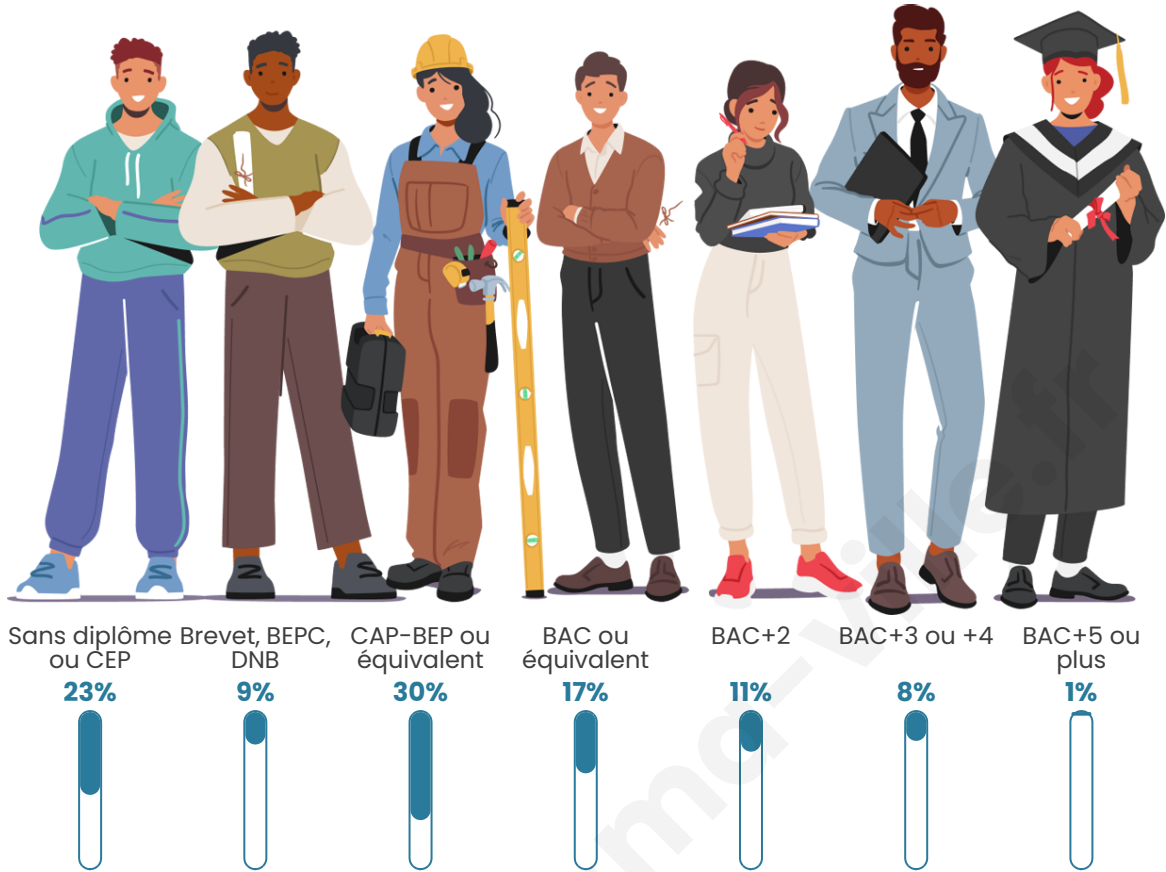

Niveau de diplôme