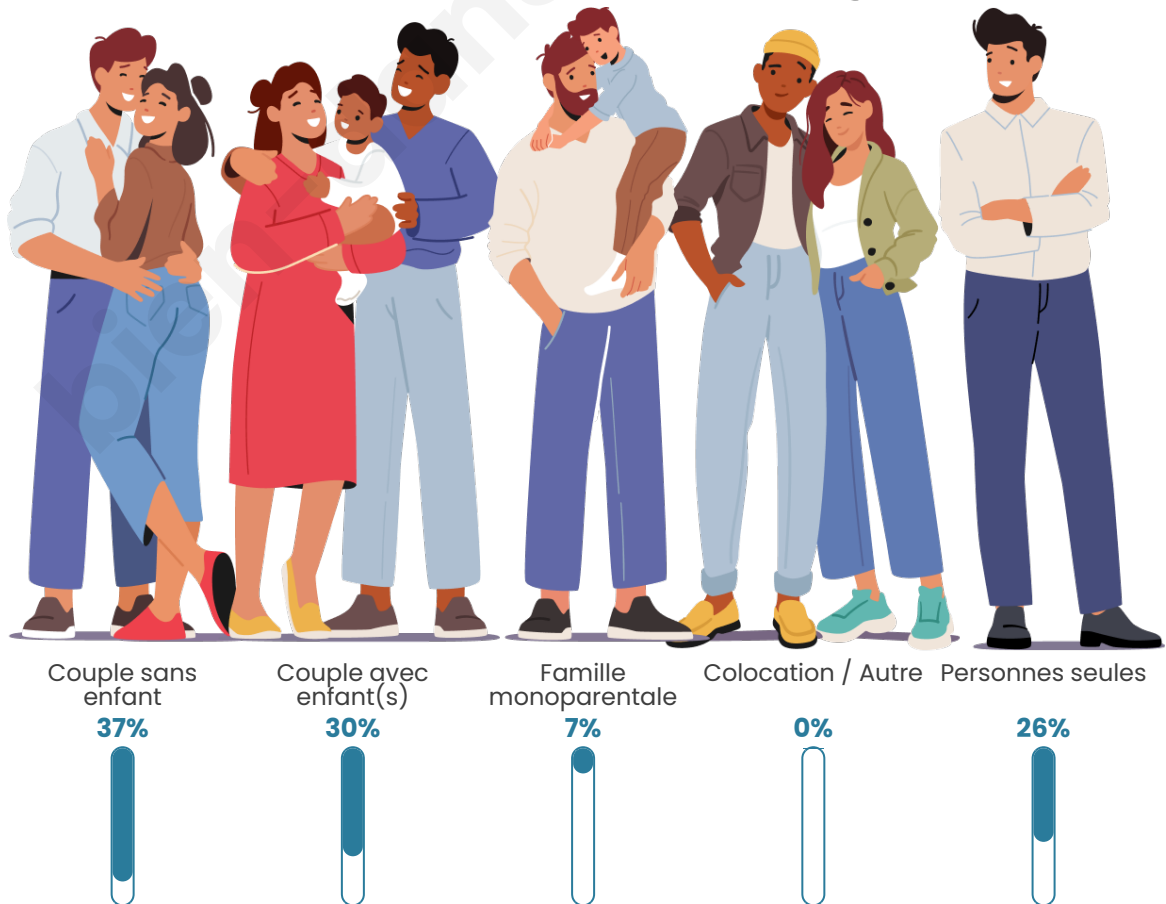

Nombre d'habitants

190

Age moyen

45 ans

Pop active

44.7%

Taux chômage

9.6%

Tranche d'âge

Activité professionnelle

Niveau de diplôme

Composition des ménages

Profils électoraux

Premier tour

	Emmanuel MACRON	33.94 %
	Marine LE PEN	32.11 %
	Jean-Luc MÉLENCHON	14.68 %
	Éric ZEMMOUR	7.34 %
	Valérie PÉCRESE	5.50 %
	Fabien ROUSSEL	1.83 %
	Jean LASSALLE	1.83 %
	Nathalie ARTHAUD	0.92 %
	Anne HIDALGO	0.92 %
	Philippe POUTOU	0.92 %
	Yannick JADOT	0.00 %
	Nicolas DUPONT-AIGNAN	0.00 %