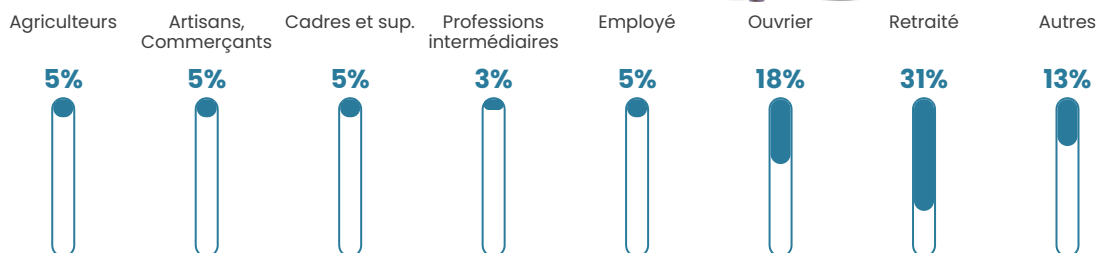

Pop densité

17 h/km²

Revenu moyen

21 500 €/an

Evolution du nombre d'habitants

Sources : Institut national de la statistique et des études économiques (insee) selon Les dernières parutions officielles de 2024 portant sur les années 2020, 2021 et 2022.

Tranche d'âge

Activité professionnelle

Niveau de diplôme

Composition des ménages

Profils électoraux

Premier tour

	Emmanuel MACRON	33.94 %
	Marine LE PEN	32.11 %
	Jean-Luc MÉLENCHON	14.68 %
	Éric ZEMMOUR	7.34 %
	Valérie PÉCRESE	5.50 %
	Fabien ROUSSEL	1.83 %
	Jean LASSALLE	1.83 %
	Nathalie ARTHAUD	0.92 %
	Anne HIDALGO	0.92 %
	Philippe POUTOU	0.92 %
	Yannick JADOT	0.00 %
	Nicolas DUPONT-AIGNAN	0.00 %