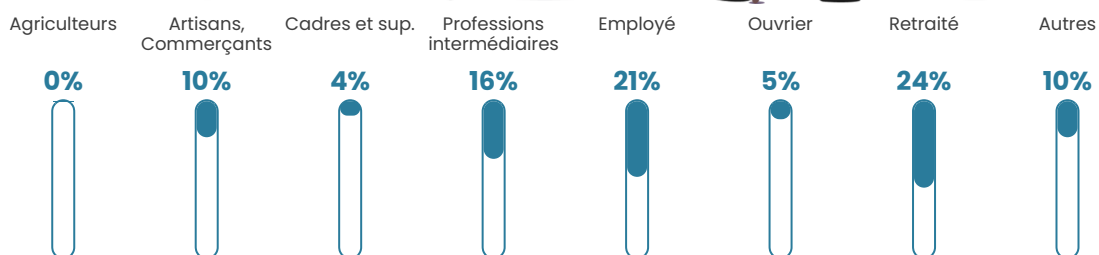

9 h/km²

Revenu moyen

22 270 €/an

Evolution du nombre d'habitants

Sources : Institut national de la statistique et des études économiques (insee) selon Les dernières parutions officielles de 2024 portant sur les années 2020, 2021 et 2022.

Tranche d'âge

Activité professionnelle

Niveau de diplôme

Composition des ménages

Profils électoraux

Premier tour

	Emmanuel MACRON	39.51 %
	Marine LE PEN	17.98 %
	Jean-Luc MÉLENCHON	10.90 %
	Éric ZEMMOUR	8.72 %
	Jean LASSALLE	6.81 %
	Valérie PÉCRESSÉ	6.81 %
	Yannick JADOT	3.27 %
	Fabien ROUSSEL	1.91 %
	Anne HIDALGO	1.91 %
	Nicolas DUPONT- AIGNAN	1.09 %
	Nathalie ARTHAUD	0.54 %
	Philippe POUTOU	0.54 %