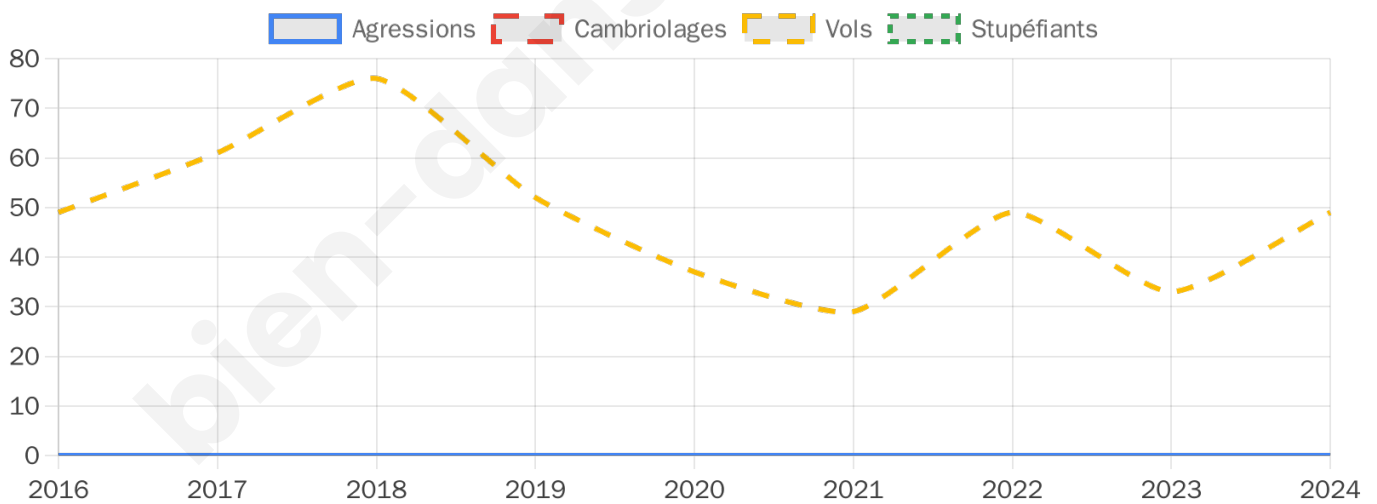

Sécurité

Agressions physiques / sexuelles

0

Cambriolages

0

Vols / dégradations

49

Stupéfiants

0

Evolution du nombre d'infractions