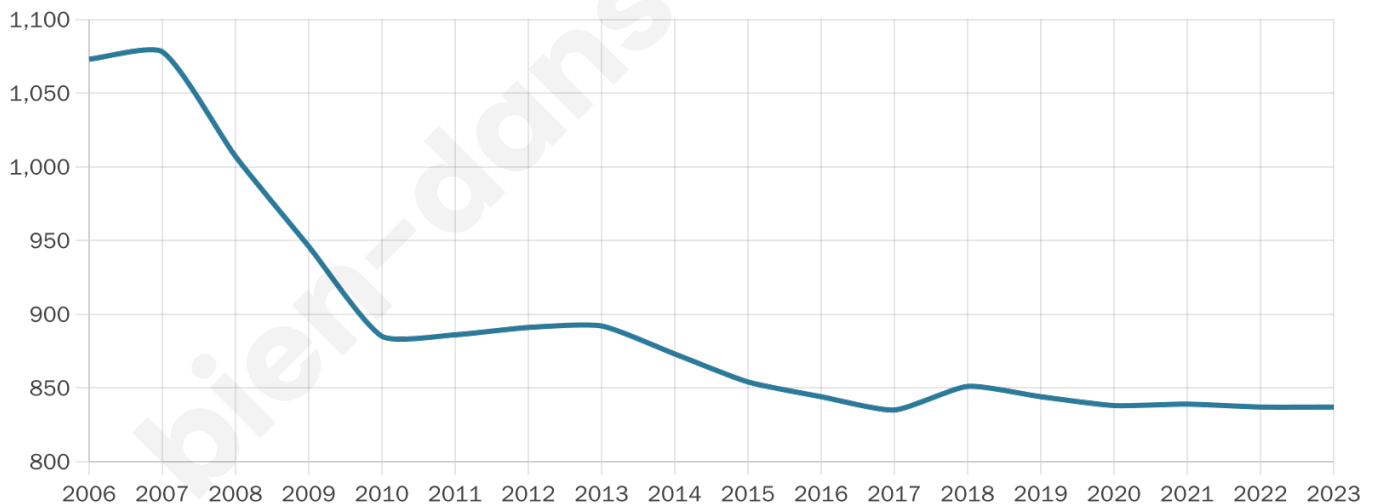

837

Age moyen

45 ans

Pop active

59.6%

Taux chômage

3%

Pop densité

9 h/km²

Revenu moyen

22 270 €/an

Evolution du nombre d'habitants

Sources : Institut national de la statistique et des études économiques (insee) selon Les dernières parutions officielles de 2024 portant sur les années 2020, 2021 et 2022.