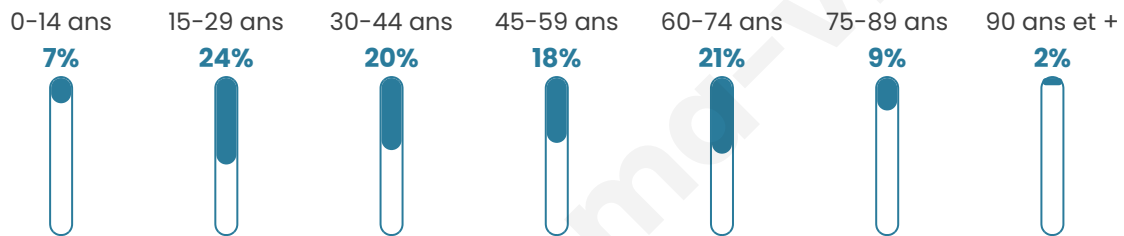

837

Age moyen

45 ans

Pop active

59.6%

Taux chômage

3%

Pop densité

9 h/km²

Revenu moyen

22 270 €/an

Evolution du nombre d'habitants

Sources : Institut national de la statistique et des études économiques (insee) selon Les dernières parutions officielles de 2024 portant sur les années 2020, 2021 et 2022.

Tranche d'âge

Activité professionnelle

Niveau de diplôme

Composition des ménages

Profils électoraux

Premier tour

	Emmanuel MACRON	39.51 %
	Marine LE PEN	17.98 %
	Jean-Luc MÉLENCHON	10.90 %
	Éric ZEMMOUR	8.72 %
	Jean LASSALLE	6.81 %
	Valérie PÉCRESSÉ	6.81 %
	Yannick JADOT	3.27 %
	Fabien ROUSSEL	1.91 %
	Anne HIDALGO	1.91 %
	Nicolas DUPONT- AIGNAN	1.09 %
	Nathalie ARTHAUD	0.54 %
	Philippe POUTOU	0.54 %

498 inscrits

Participation : 76.1%
Votes blancs : 1.06%
Votes nuls : 2.11%

Second tour

	Emmanuel MACRON	65,34 %
	Marine LE PEN	34,66 %

498 inscrits

Participation : 75.5%
Votes blancs : 11.17%
Votes nuls : 2.13%