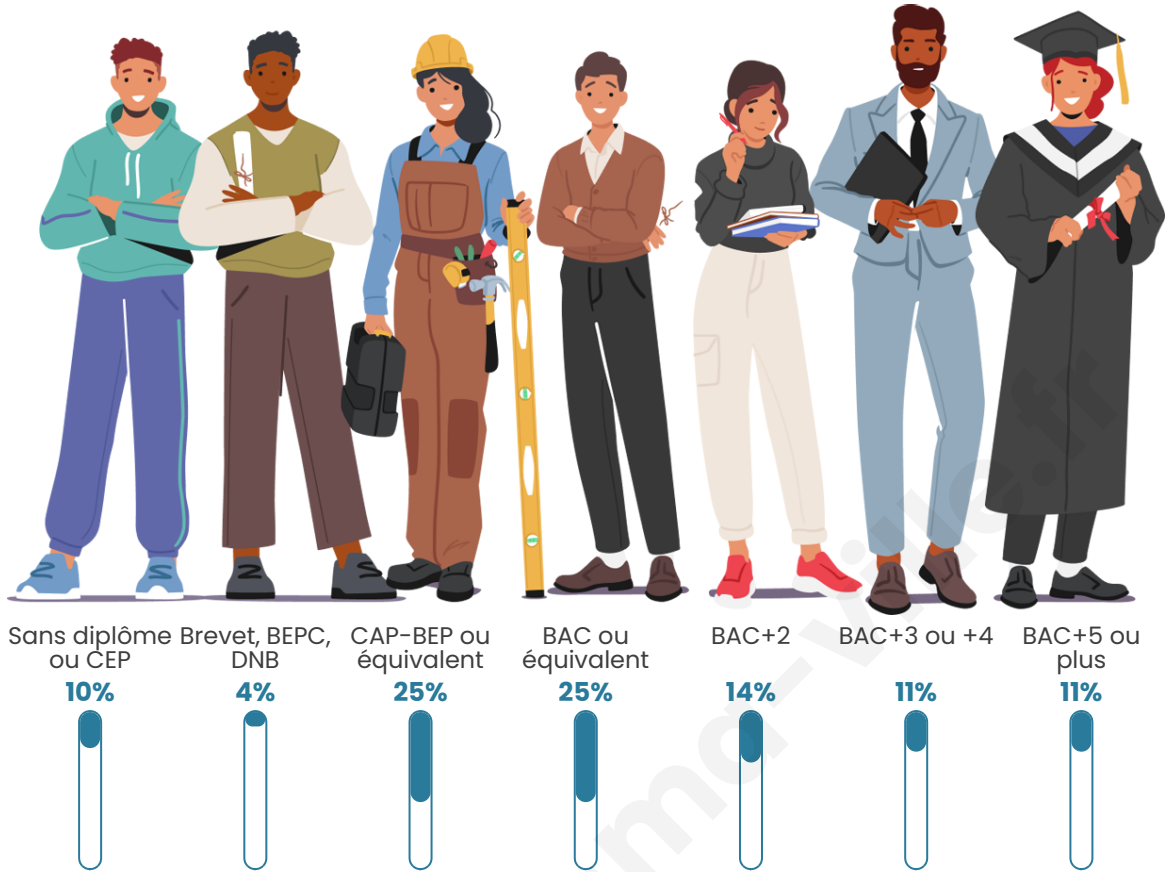

837

Age moyen

45 ans

Pop active

59.6%

Taux chômage

3%

Pop densité

Tranche d'âge

Activité professionnelle

Niveau de diplôme

Composition des ménages

Profils électoraux

Premier tour

	Emmanuel MACRON	39.51 %
	Marine LE PEN	17.98 %
	Jean-Luc MÉLENCHON	10.90 %
	Éric ZEMMOUR	8.72 %
	Jean LASSALLE	6.81 %
	Valérie PÉCRESSÉ	6.81 %
	Yannick JADOT	3.27 %
	Fabien ROUSSEL	1.91 %
	Anne HIDALGO	1.91 %
	Nicolas DUPONT- AIGNAN	1.09 %
	Nathalie ARTHAUD	0.54 %
	Philippe POUTOU	0.54 %