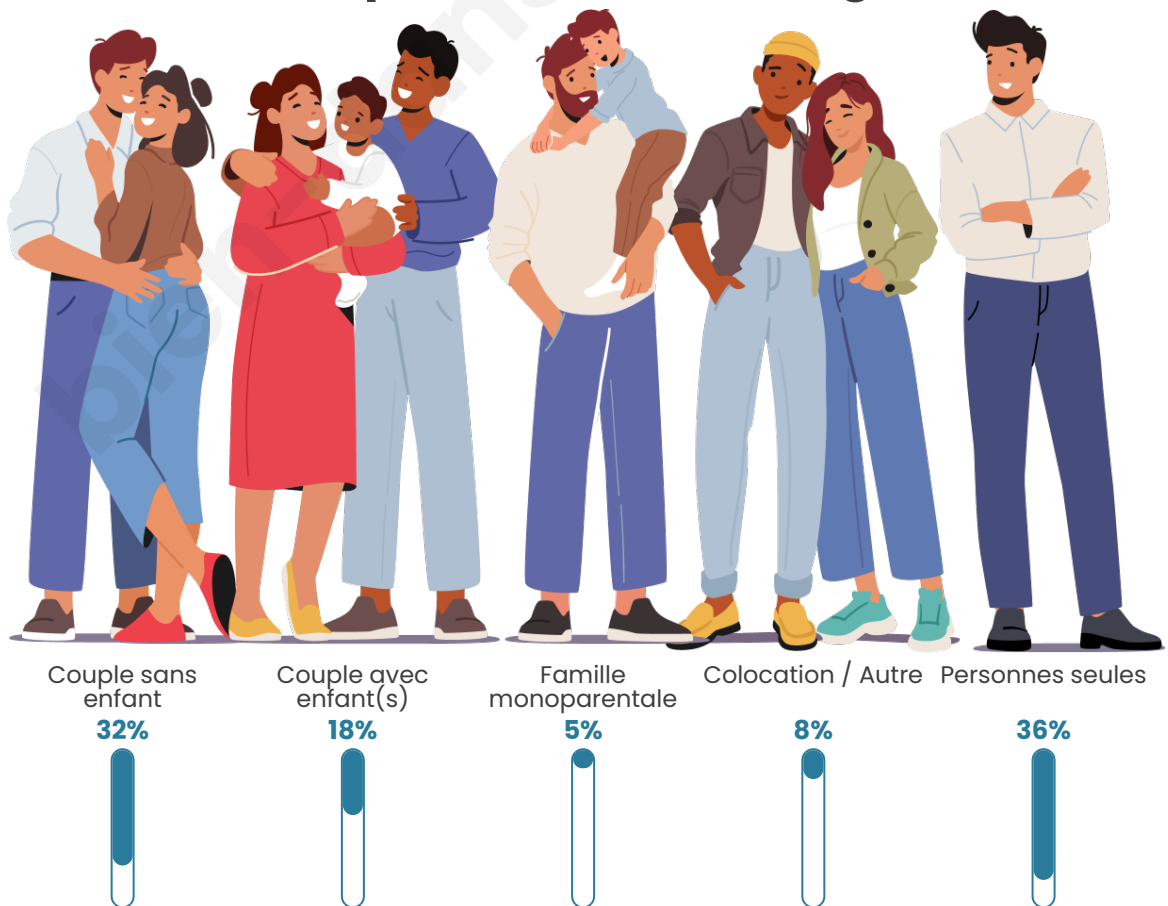

Tranche d'âge

Activité professionnelle

Niveau de diplôme

Composition des ménages

Profils électoraux

Premier tour

	Emmanuel MACRON	39.51 %
	Marine LE PEN	17.98 %
	Jean-Luc MÉLENCHON	10.90 %
	Éric ZEMMOUR	8.72 %
	Jean LASSALLE	6.81 %
	Valérie PÉCRESSÉ	6.81 %
	Yannick JADOT	3.27 %
	Fabien ROUSSEL	1.91 %
	Anne HIDALGO	1.91 %
	Nicolas DUPONT- AIGNAN	1.09 %
	Nathalie ARTHAUD	0.54 %
	Philippe POUTOU	0.54 %