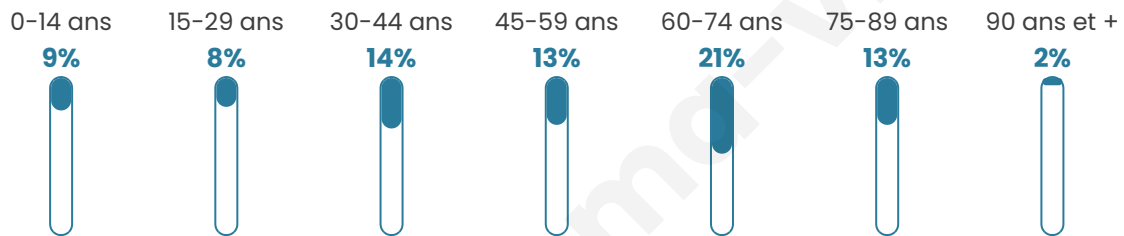

51 ans

Pop active

34%

Taux chômage

10.8%

Pop densité

5 h/km²

Revenu moyen

Tranche d'âge

Activité professionnelle

Niveau de diplôme

Composition des ménages

Profils électoraux

Premier tour

	Marine LE PEN	23.08 %
	Jean-Luc MÉLENCHON	23.08 %
	Emmanuel MACRON	18.80 %
	Jean LASSALLE	16.24 %
	Éric ZEMMOUR	6.84 %
	Yannick JADOT	4.27 %
	Fabien ROUSSEL	2.56 %
	Valérie PÉCRESSE	2.56 %
	Nathalie ARTHAUD	0.85 %
	Philippe POUTOU	0.85 %
	Nicolas DUPONT-AIGNAN	0.85 %
	Anne HIDALGO	0.00 %