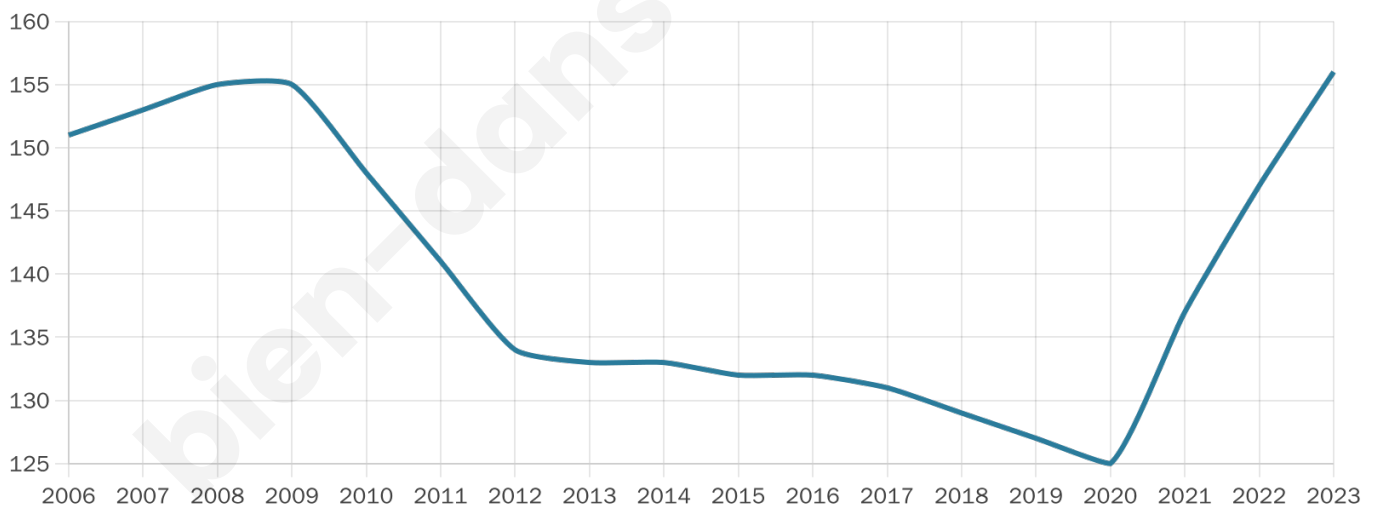

51 ans

Pop active

34%

Taux chômage

10.8%

Pop densité

5 h/km²

Revenu moyen

16 860 €/an

Evolution du nombre d'habitants

Sources : Institut national de la statistique et des études économiques (insee) selon Les dernières parutions officielles de 2024 portant sur les années 2020, 2021 et 2022.