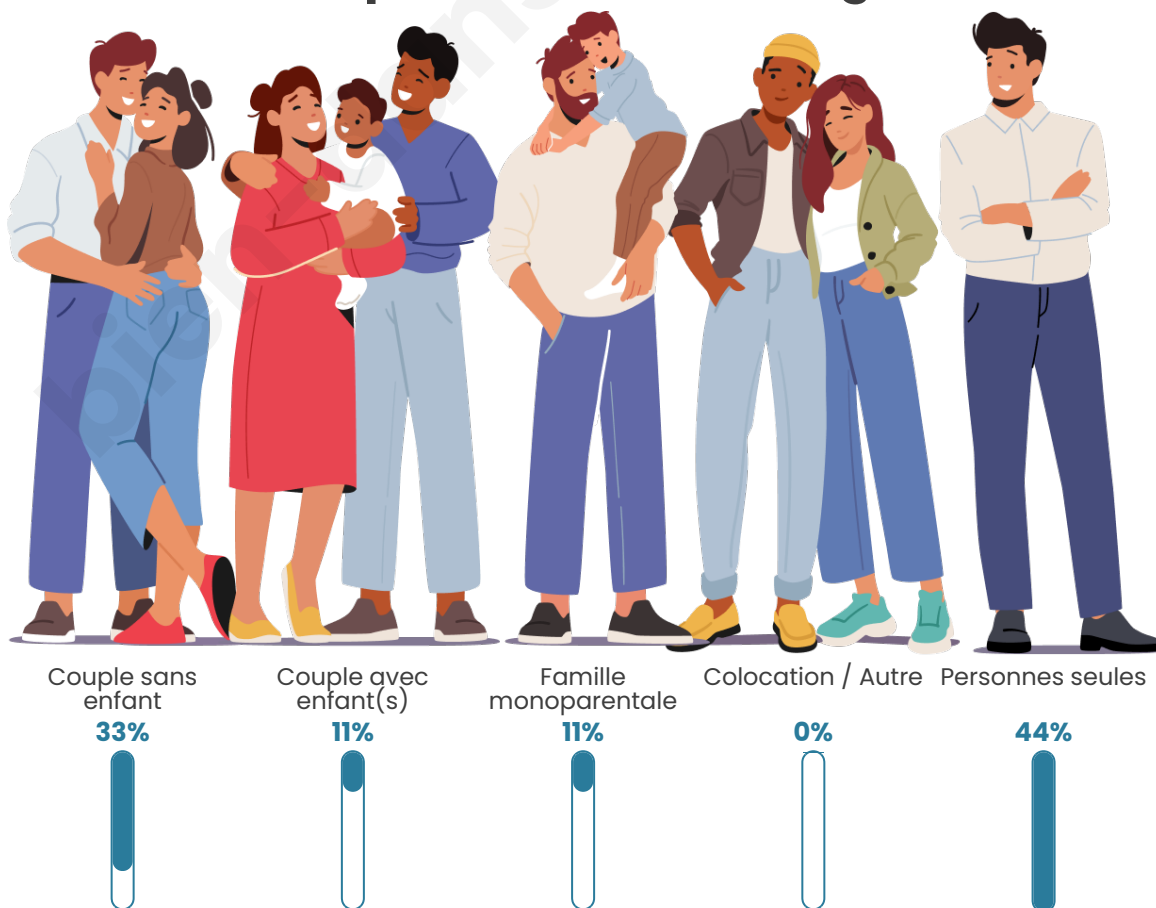

Tranche d'âge

Activité professionnelle

Niveau de diplôme

Composition des ménages

Profils électoraux

Premier tour

	Marine LE PEN	23.08 %
	Jean-Luc MÉLENCHON	23.08 %
	Emmanuel MACRON	18.80 %
	Jean LASSALLE	16.24 %
	Éric ZEMMOUR	6.84 %
	Yannick JADOT	4.27 %
	Fabien ROUSSEL	2.56 %
	Valérie PÉCRESSE	2.56 %
	Nathalie ARTHAUD	0.85 %
	Philippe POUTOU	0.85 %
	Nicolas DUPONT-AIGNAN	0.85 %
	Anne HIDALGO	0.00 %