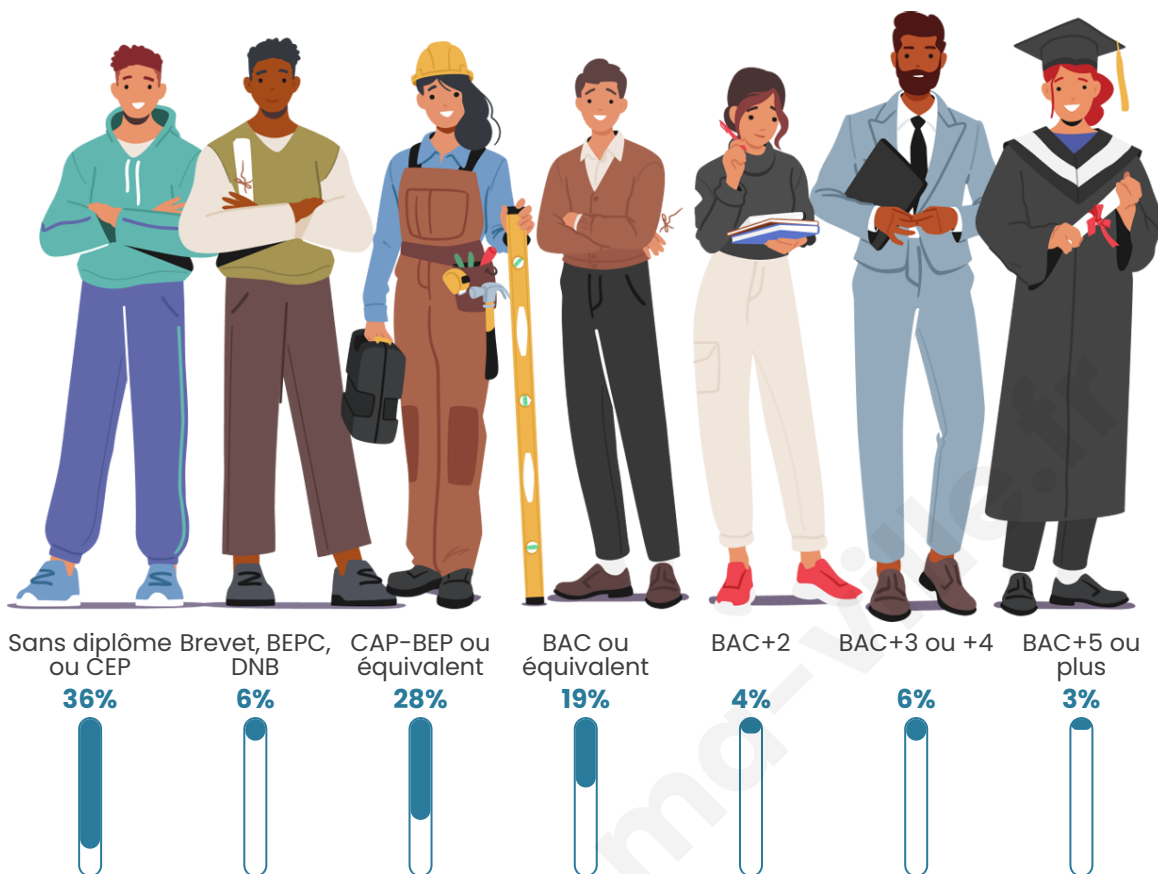

Tranche d'âge

Activité professionnelle

Niveau de diplôme

Composition des ménages

Profils électoraux

Premier tour

	Marine LE PEN	23.08 %
	Jean-Luc MÉLENCHON	23.08 %
	Emmanuel MACRON	18.80 %
	Jean LASSALLE	16.24 %
	Éric ZEMMOUR	6.84 %
	Yannick JADOT	4.27 %
	Fabien ROUSSEL	2.56 %
	Valérie PÉCRESSE	2.56 %
	Nathalie ARTHAUD	0.85 %
	Philippe POUTOU	0.85 %
	Nicolas DUPONT-AIGNAN	0.85 %
	Anne HIDALGO	0.00 %