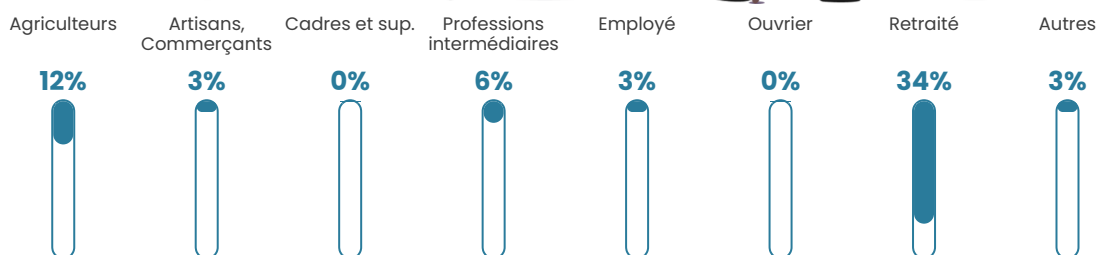

16 860 €/an

Evolution du nombre d'habitants

Sources : Institut national de la statistique et des études économiques (insee) selon Les dernières parutions officielles de 2024 portant sur les années 2020, 2021 et 2022.

Tranche d'âge

Activité professionnelle

Niveau de diplôme

Composition des ménages

Profils électoraux

Premier tour

	Marine LE PEN	23.08 %
	Jean-Luc MÉLENCHON	23.08 %
	Emmanuel MACRON	18.80 %
	Jean LASSALLE	16.24 %
	Éric ZEMMOUR	6.84 %
	Yannick JADOT	4.27 %
	Fabien ROUSSEL	2.56 %
	Valérie PÉCRESSE	2.56 %
	Nathalie ARTHAUD	0.85 %
	Philippe POUTOU	0.85 %
	Nicolas DUPONT-AIGNAN	0.85 %
	Anne HIDALGO	0.00 %