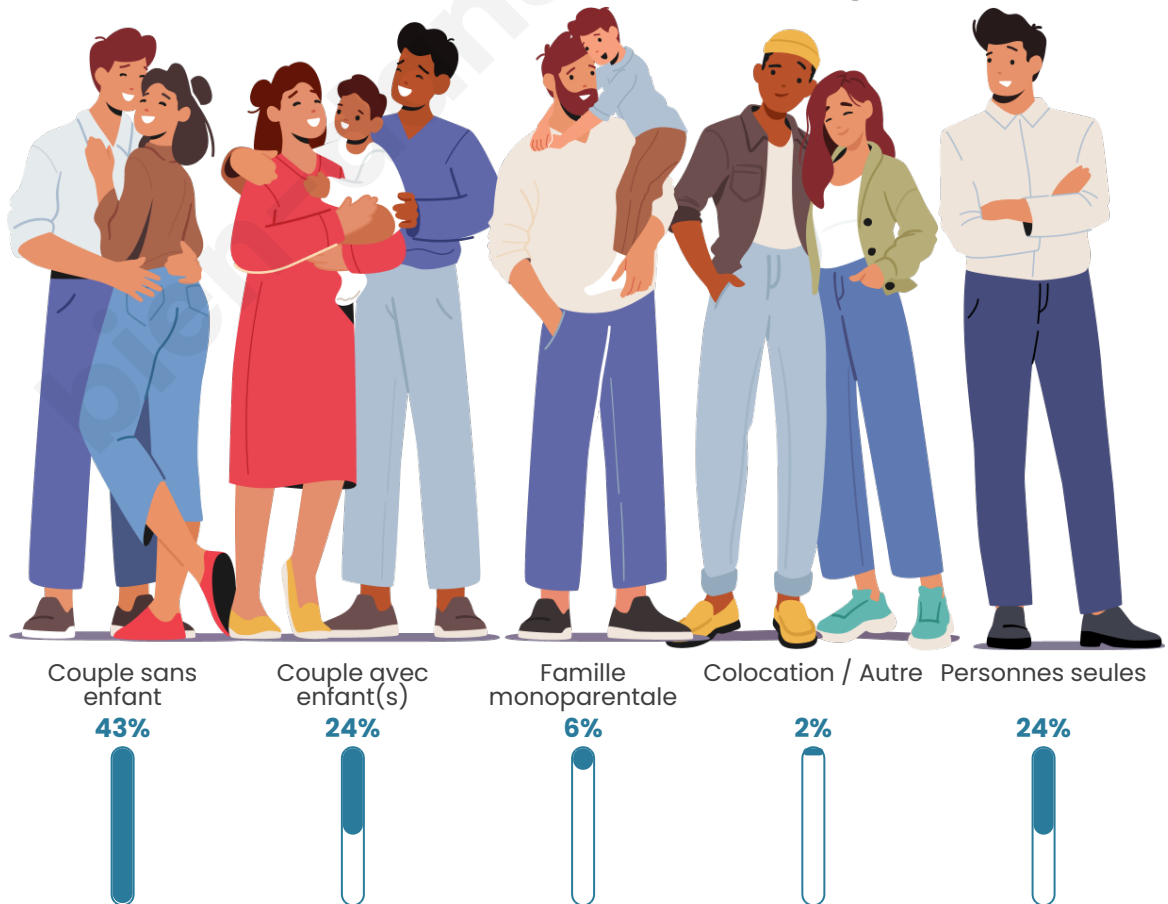

Tranche d'âge

Activité professionnelle

Niveau de diplôme

Composition des ménages

Profils électoraux

Premier tour

	Emmanuel MACRON	30.64 %
	Marine LE PEN	30.64 %
	Jean-Luc MÉLENCHON	11.28 %
	Valérie PÉCRESSÉ	7.52 %
	Éric ZEMMOUR	6.95 %
	Yannick JADOT	2.82 %
	Nicolas DUPONT-AIGNAN	2.63 %
	Jean LASSALLE	2.26 %
	Anne HIDALGO	2.07 %
	Fabien ROUSSEL	1.50 %
	Philippe POUTOU	1.13 %
	Nathalie ARTHAUD	0.56 %