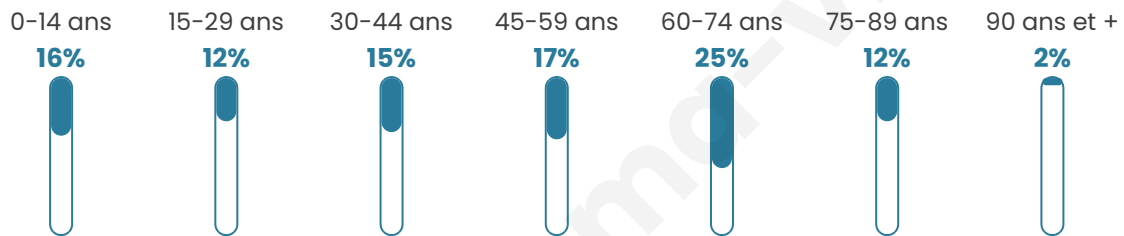

47 ans

Pop active

38%

Taux chômage

5.4%

Pop densité

73 h/km²

Revenu moyen

Tranche d'âge

Activité professionnelle

Niveau de diplôme

Composition des ménages

Profils électoraux

Premier tour

	Emmanuel MACRON	30.64 %
	Marine LE PEN	30.64 %
	Jean-Luc MÉLENCHON	11.28 %
	Valérie PÉCRESSÉ	7.52 %
	Éric ZEMMOUR	6.95 %
	Yannick JADOT	2.82 %
	Nicolas DUPONT-AIGNAN	2.63 %
	Jean LASSALLE	2.26 %
	Anne HIDALGO	2.07 %
	Fabien ROUSSEL	1.50 %
	Philippe POUTOU	1.13 %
	Nathalie ARTHAUD	0.56 %