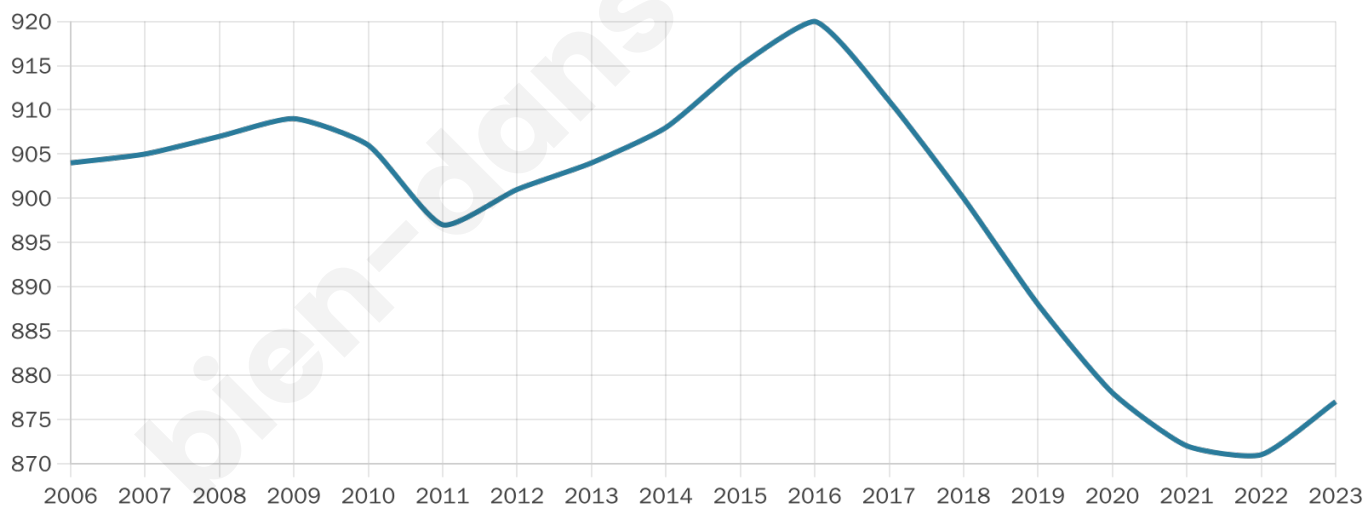

47 ans

Pop active

38%

Taux chômage

5.4%

Pop densité

73 h/km²

Revenu moyen

22 300 €/an

Evolution du nombre d'habitants

Sources : Institut national de la statistique et des études économiques (insee) selon Les dernières parutions officielles de 2024 portant sur les années 2020, 2021 et 2022.