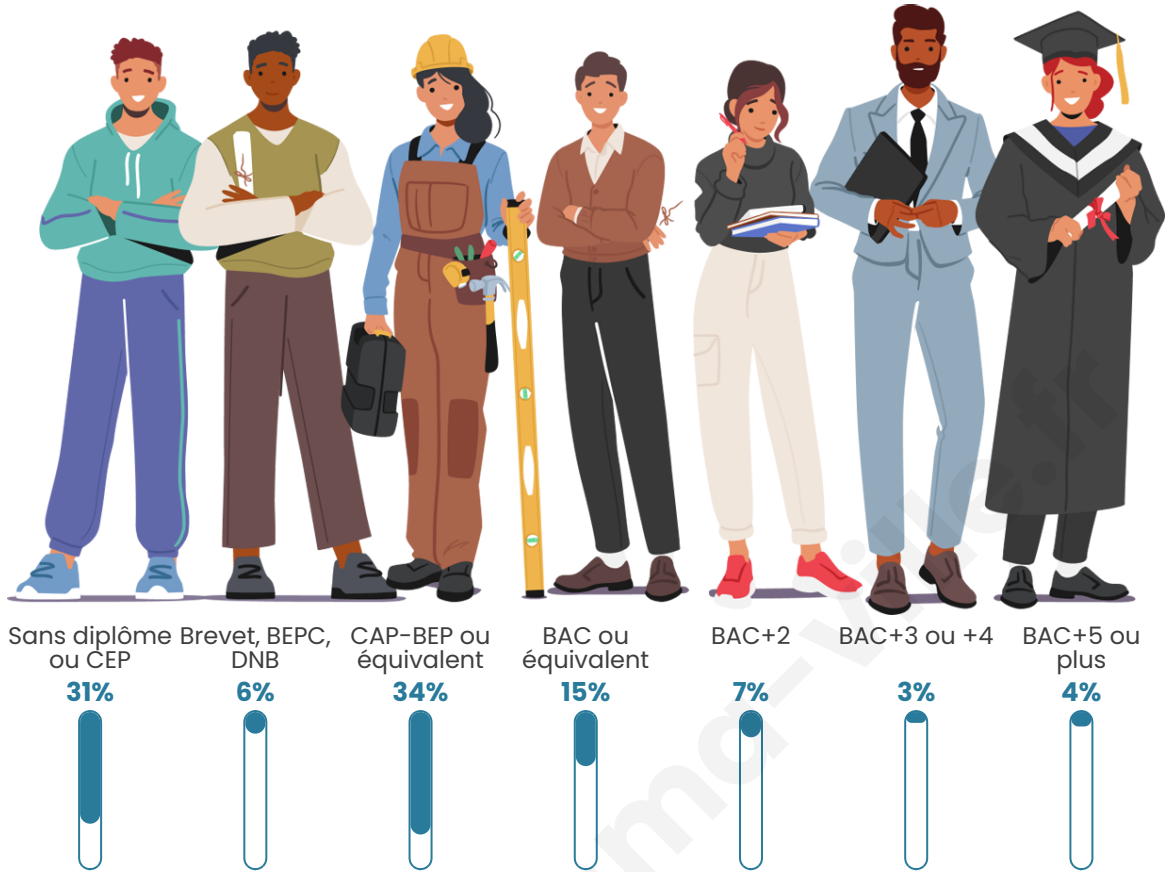

Tranche d'âge

Activité professionnelle

Niveau de diplôme

Composition des ménages

Profils électoraux

Premier tour

	Emmanuel MACRON	30.64 %
	Marine LE PEN	30.64 %
	Jean-Luc MÉLENCHON	11.28 %
	Valérie PÉCRESSÉ	7.52 %
	Éric ZEMMOUR	6.95 %
	Yannick JADOT	2.82 %
	Nicolas DUPONT-AIGNAN	2.63 %
	Jean LASSALLE	2.26 %
	Anne HIDALGO	2.07 %
	Fabien ROUSSEL	1.50 %
	Philippe POUTOU	1.13 %
	Nathalie ARTHAUD	0.56 %