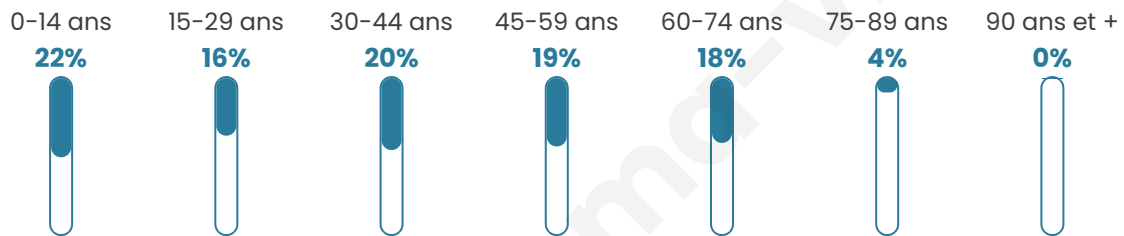

# Statistiques sur la population

Nombre d'habitants

**2 974**

Age moyen

**38 ans**

Pop active

**46.3%**

Taux chômage

**4.9%**

Pop densité

**229 h/km<sup>2</sup>**

Revenu moyen

**25 780 €/an**

## Evolution du nombre d'habitants

Sources : Institut national de la statistique et des études économiques (insee) selon Les dernières parutions officielles de 2024 portant sur les années 2020, 2021 et 2022.

## Tranche d'âge