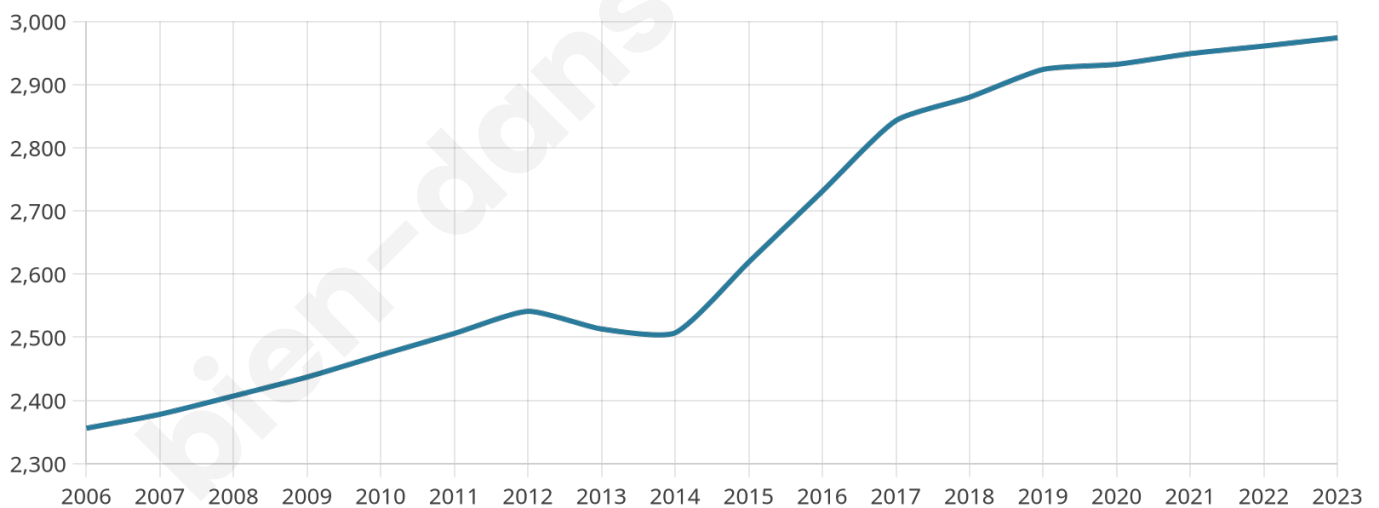

# Statistiques sur la population

Nombre d'habitants

**2 974**

Age moyen

**38 ans**

Pop active

**46.3%**

Taux chômage

**4.9%**

Pop densité

**229 h/km<sup>2</sup>**

Revenu moyen

**25 780 €/an**

## Evolution du nombre d'habitants

Sources : Institut national de la statistique et des études économiques (insee) selon Les dernières parutions officielles de 2024 portant sur les années 2020, 2021 et 2022.