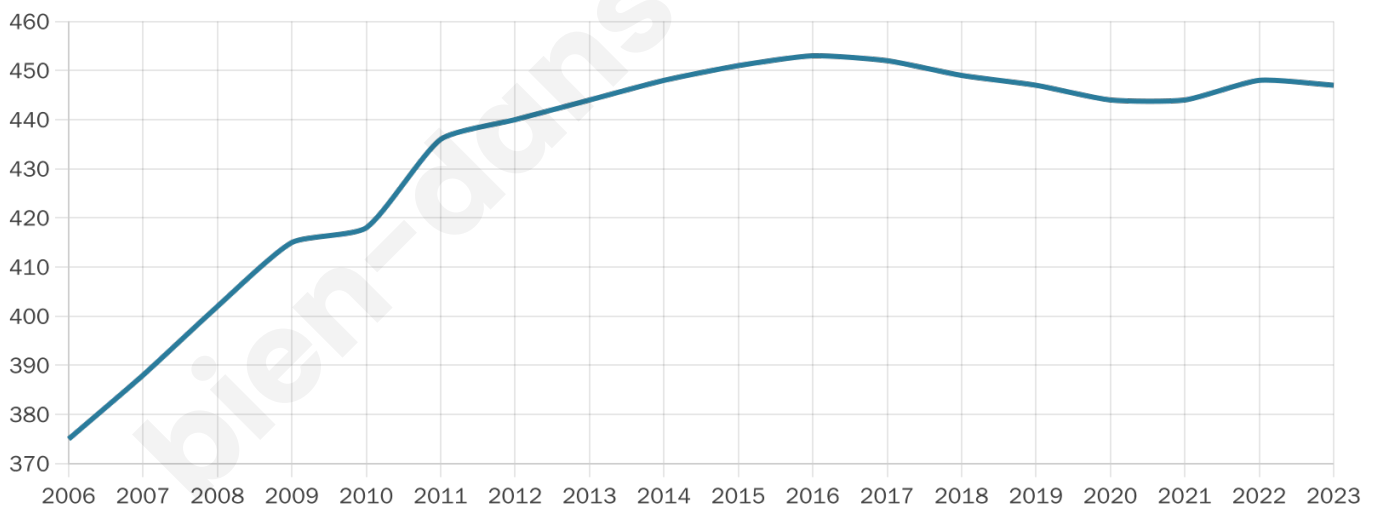

# Statistiques sur la population

Nombre d'habitants

**447**

Age moyen

**41 ans**

Pop active

**49%**

Taux chômage

**4.4%**

Pop densité

**75 h/km<sup>2</sup>**

Revenu moyen

**39 000 €/an**

## Evolution du nombre d'habitants

Sources : Institut national de la statistique et des études économiques (insee) selon Les dernières parutions officielles de 2024 portant sur les années 2020, 2021 et 2022.