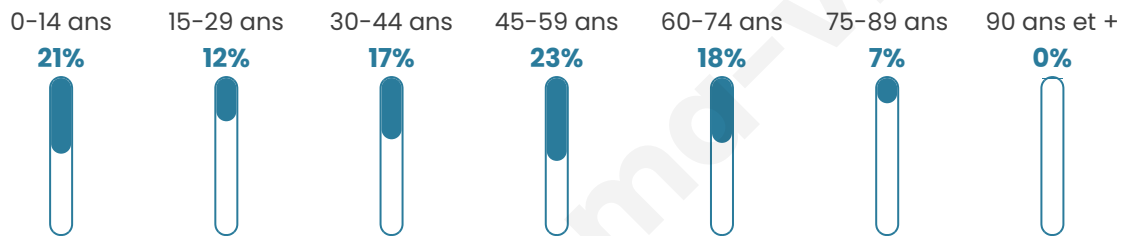

# Statistiques sur la population

Nombre d'habitants

**447**

Age moyen

**41 ans**

Pop active

**49%**

Taux chômage

**4.4%**

Pop densité

**75 h/km<sup>2</sup>**

Revenu moyen

**39 000 €/an**

## Evolution du nombre d'habitants

Sources : Institut national de la statistique et des études économiques (insee) selon Les dernières parutions officielles de 2024 portant sur les années 2020, 2021 et 2022.

## Tranche d'âge