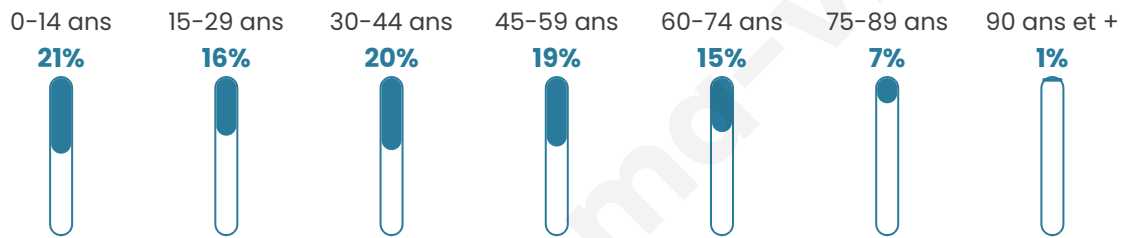

# Statistiques sur la population

Nombre d'habitants

**1 056**

Age moyen

**39 ans**

Pop active

**51.3%**

Taux chômage

**4.4%**

Pop densité

**151 h/km<sup>2</sup>**

Revenu moyen

**24 660 €/an**

## Evolution du nombre d'habitants

Sources : Institut national de la statistique et des études économiques (insee) selon Les dernières parutions officielles de 2024 portant sur les années 2020, 2021 et 2022.

## Tranche d'âge