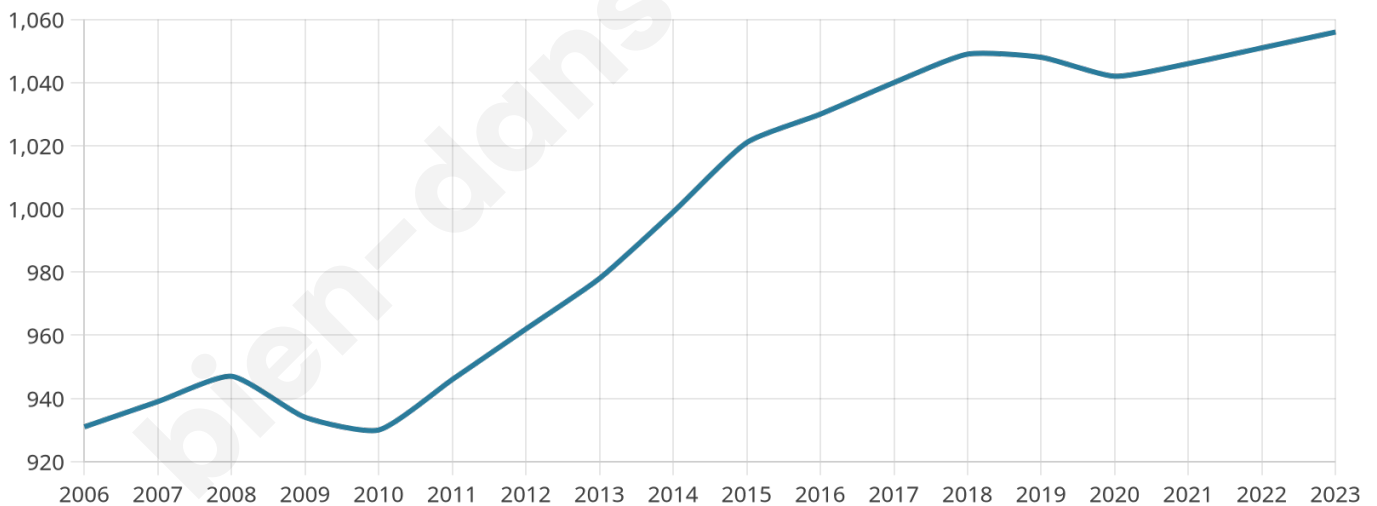

# Statistiques sur la population

Nombre d'habitants

**1 056**

Age moyen

**39 ans**

Pop active

**51.3%**

Taux chômage

**4.4%**

Pop densité

**151 h/km<sup>2</sup>**

Revenu moyen

**24 660 €/an**

## Evolution du nombre d'habitants

Sources : Institut national de la statistique et des études économiques (insee) selon Les dernières parutions officielles de 2024 portant sur les années 2020, 2021 et 2022.