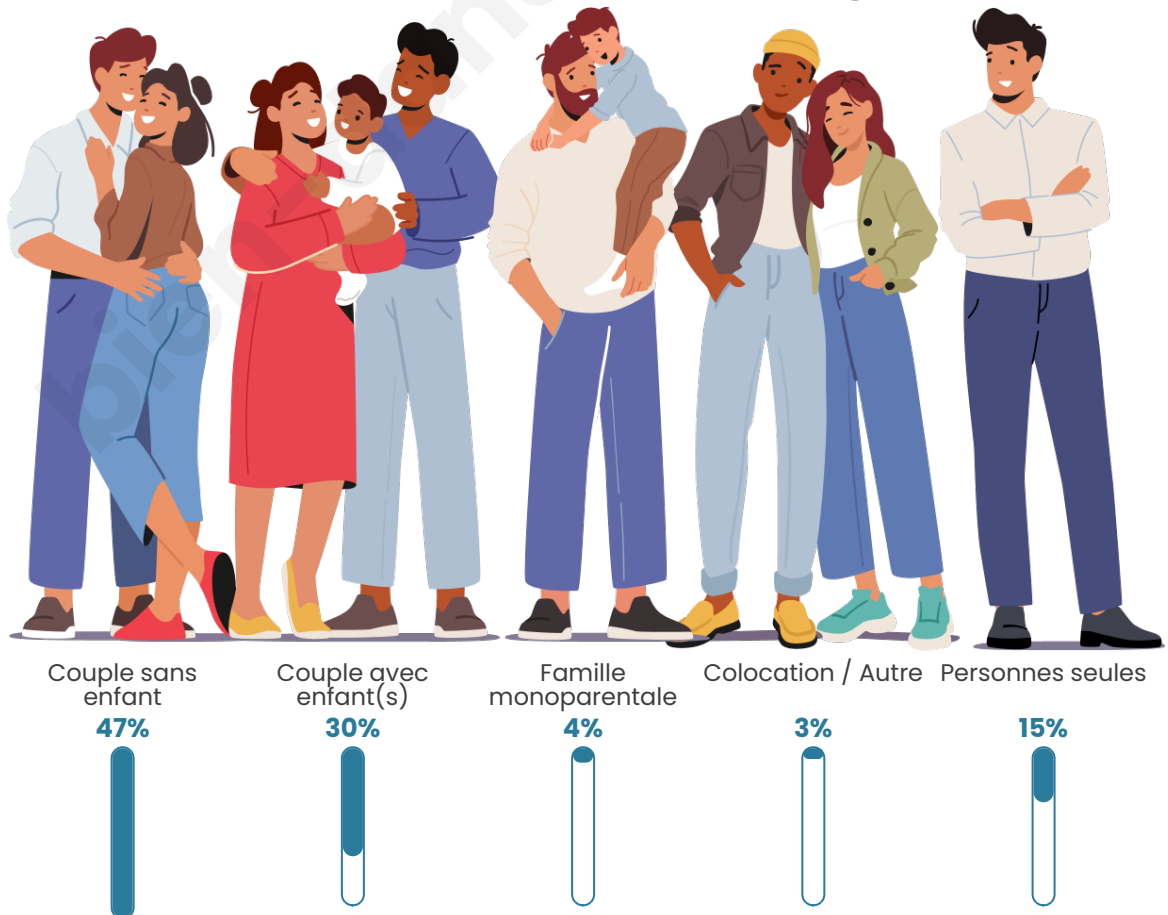

Nombre d'habitants

663

Age moyen

44 ans

Pop active

43.1%

Taux chômage

6.5%

Tranche d'âge

Activité professionnelle

Niveau de diplôme

Composition des ménages

Profils électoraux

Premier tour

	Emmanuel MACRON	25.87 %
	Marine LE PEN	22.39 %
	Jean-Luc MÉLENCHON	20.40 %
	Éric ZEMMOUR	7.96 %
	Yannick JADOT	5.72 %
	Fabien ROUSSEL	4.23 %
	Valérie PÉCRESE	4.23 %
	Jean LASSALLE	3.73 %
	Nicolas DUPONT-AIGNAN	2.49 %
	Anne HIDALGO	1.74 %
	Nathalie ARTHAUD	0.75 %
	Philippe POUTOU	0.50 %