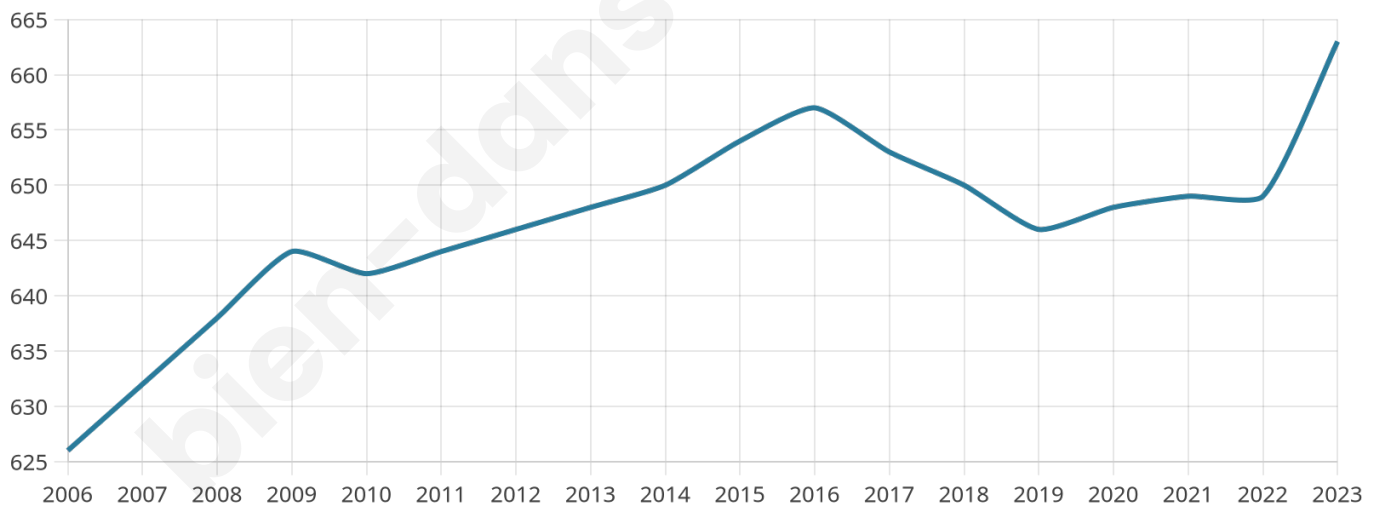

Nombre d'habitants

663

Age moyen

44 ans

Pop active

43.1%

Taux chômage

6.5%

Pop densité

39 h/km²

Revenu moyen

21 920 €/an

Evolution du nombre d'habitants

Sources : Institut national de la statistique et des études économiques (insee) selon Les dernières parutions officielles de 2024 portant sur les années 2020, 2021 et 2022.

Tranche d'âge

Activité professionnelle

Niveau de diplôme

Composition des ménages

Profils électoraux

Premier tour

	Emmanuel MACRON	25.87 %
	Marine LE PEN	22.39 %
	Jean-Luc MÉLENCHON	20.40 %
	Éric ZEMMOUR	7.96 %
	Yannick JADOT	5.72 %
	Fabien ROUSSEL	4.23 %
	Valérie PÉCRESE	4.23 %
	Jean LASSALLE	3.73 %
	Nicolas DUPONT-AIGNAN	2.49 %
	Anne HIDALGO	1.74 %
	Nathalie ARTHAUD	0.75 %
	Philippe POUTOU	0.50 %