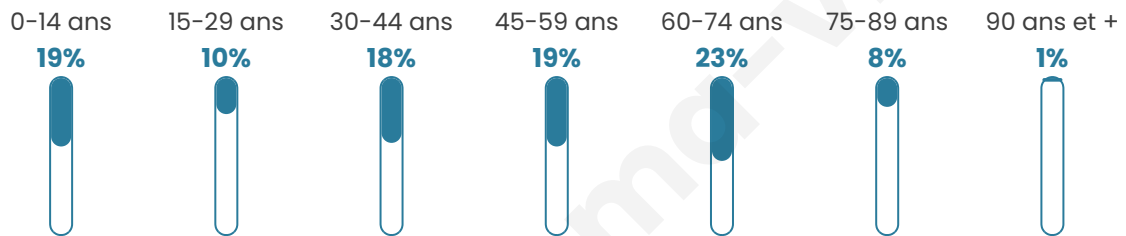

Nombre d'habitants

663

Age moyen

44 ans

Pop active

43.1%

Taux chômage

6.5%

Pop densité

39 h/km²

Revenu moyen

21 920 €/an

Evolution du nombre d'habitants

Sources : Institut national de la statistique et des études économiques (insee) selon Les dernières parutions officielles de 2024 portant sur les années 2020, 2021 et 2022.

Tranche d'âge

Activité professionnelle

Niveau de diplôme

Composition des ménages

Profils électoraux

Premier tour

	Emmanuel MACRON	25.87 %
	Marine LE PEN	22.39 %
	Jean-Luc MÉLENCHON	20.40 %
	Éric ZEMMOUR	7.96 %
	Yannick JADOT	5.72 %
	Fabien ROUSSEL	4.23 %
	Valérie PÉCRESE	4.23 %
	Jean LASSALLE	3.73 %
	Nicolas DUPONT-AIGNAN	2.49 %
	Anne HIDALGO	1.74 %
	Nathalie ARTHAUD	0.75 %
	Philippe POUTOU	0.50 %