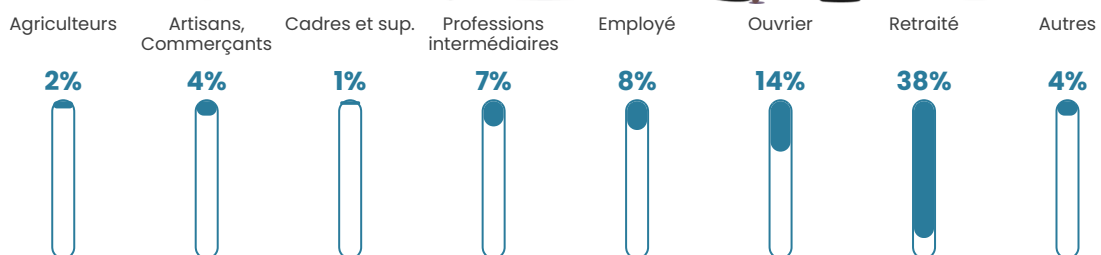

Nombre d'habitants

663

Age moyen

44 ans

Pop active

43.1%

Taux chômage

6.5%

Pop densité

39 h/km²

Revenu moyen

21 920 €/an

Evolution du nombre d'habitants

Sources : Institut national de la statistique et des études économiques (insee) selon Les dernières parutions officielles de 2024 portant sur les années 2020, 2021 et 2022.

Tranche d'âge

Activité professionnelle

Niveau de diplôme

Composition des ménages

Profils électoraux

Premier tour

	Emmanuel MACRON	25.87 %
	Marine LE PEN	22.39 %
	Jean-Luc MÉLENCHON	20.40 %
	Éric ZEMMOUR	7.96 %
	Yannick JADOT	5.72 %
	Fabien ROUSSEL	4.23 %
	Valérie PÉCRESE	4.23 %
	Jean LASSALLE	3.73 %
	Nicolas DUPONT-AIGNAN	2.49 %
	Anne HIDALGO	1.74 %
	Nathalie ARTHAUD	0.75 %
	Philippe POUTOU	0.50 %