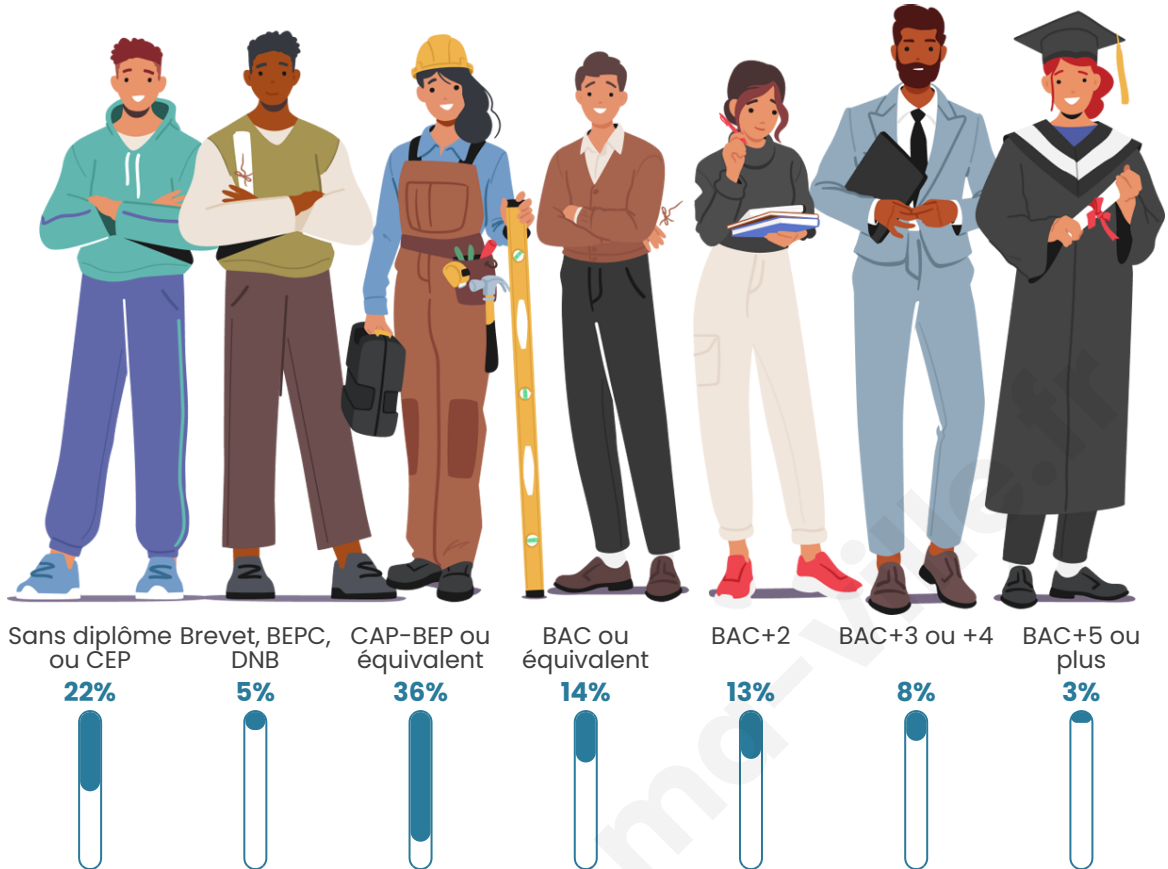

Nombre d'habitants

663

Age moyen

44 ans

Pop active

43.1%

Taux chômage

6.5%

Pop densité

39 h/km²

Revenu moyen

21 920 €/an

Evolution du nombre d'habitants

Sources : Institut national de la statistique et des études économiques (insee) selon Les dernières parutions officielles de 2024 portant sur les années 2020, 2021 et 2022.

Tranche d'âge

Activité professionnelle

Niveau de diplôme

Composition des ménages

Profils électoraux

Premier tour

	Emmanuel MACRON	25.87 %
	Marine LE PEN	22.39 %
	Jean-Luc MÉLENCHON	20.40 %
	Éric ZEMMOUR	7.96 %
	Yannick JADOT	5.72 %
	Fabien ROUSSEL	4.23 %
	Valérie PÉCRESE	4.23 %
	Jean LASSALLE	3.73 %
	Nicolas DUPONT-AIGNAN	2.49 %
	Anne HIDALGO	1.74 %
	Nathalie ARTHAUD	0.75 %
	Philippe POUTOU	0.50 %