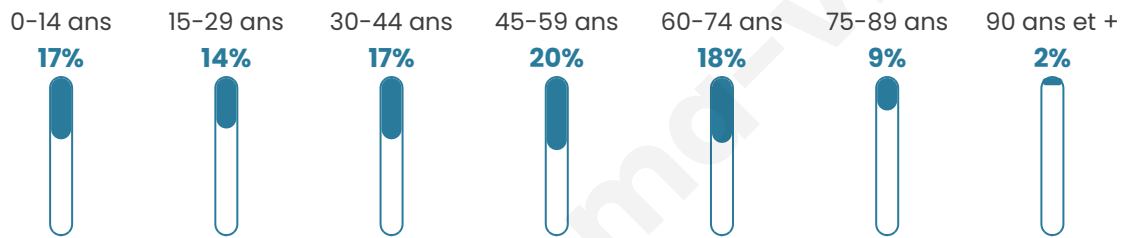

Nombre d'habitants

15 764

Age moyen

43 ans

Pop active

44.7%

Taux chômage

5.1%

Pop densité

394 h/km²

Revenu moyen

26 190 €/an

Evolution du nombre d'habitants

Sources : Institut national de la statistique et des études économiques (insee) selon Les dernières parutions officielles de 2024 portant sur les années 2020, 2021 et 2022.

Tranche d'âge

Activité professionnelle

Niveau de diplôme

Composition des ménages

Profils électoraux

Premier tour

	Emmanuel MACRON	31.75 %
	Marine LE PEN	23.35 %
	Jean-Luc MÉLENCHON	15.67 %
	Éric ZEMMOUR	8.05 %
	Yannick JADOT	5.66 %
	Valérie PÉCRESE	5.66 %
	Jean LASSALLE	2.99 %
	Nicolas DUPONT- AIGNAN	2.25 %
	Fabien ROUSSEL	1.68 %
	Anne HIDALGO	1.67 %
	Philippe POUTOU	0.65 %
	Nathalie ARTHAUD	0.62 %

11 638 inscrits

Participation : 77.25%

Votes blancs : 1.48%

Votes nuls : 0.44%

Second tour

	Emmanuel MACRON	60,46 %
	Marine LE PEN	39,54 %

11 643 inscrits

Participation : 74.28%