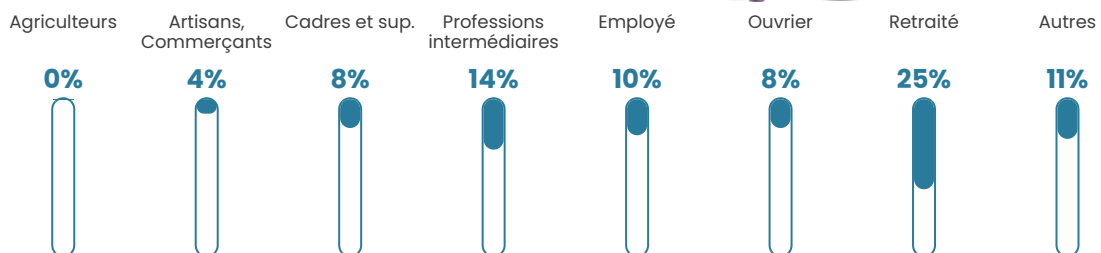

Pop densité

394 h/km²

Revenu moyen

26 190 €/an

Evolution du nombre d'habitants

Sources : Institut national de la statistique et des études économiques (insee) selon Les dernières parutions officielles de 2024 portant sur les années 2020, 2021 et 2022.

Tranche d'âge

Activité professionnelle

Niveau de diplôme

Composition des ménages

Profils électoraux

Premier tour

	Emmanuel MACRON	31.75 %
	Marine LE PEN	23.35 %
	Jean-Luc MÉLENCHON	15.67 %
	Éric ZEMMOUR	8.05 %
	Yannick JADOT	5.66 %
	Valérie PÉCRESE	5.66 %
	Jean LASSALLE	2.99 %
	Nicolas DUPONT- AIGNAN	2.25 %
	Fabien ROUSSEL	1.68 %
	Anne HIDALGO	1.67 %
	Philippe POUTOU	0.65 %
	Nathalie ARTHAUD	0.62 %