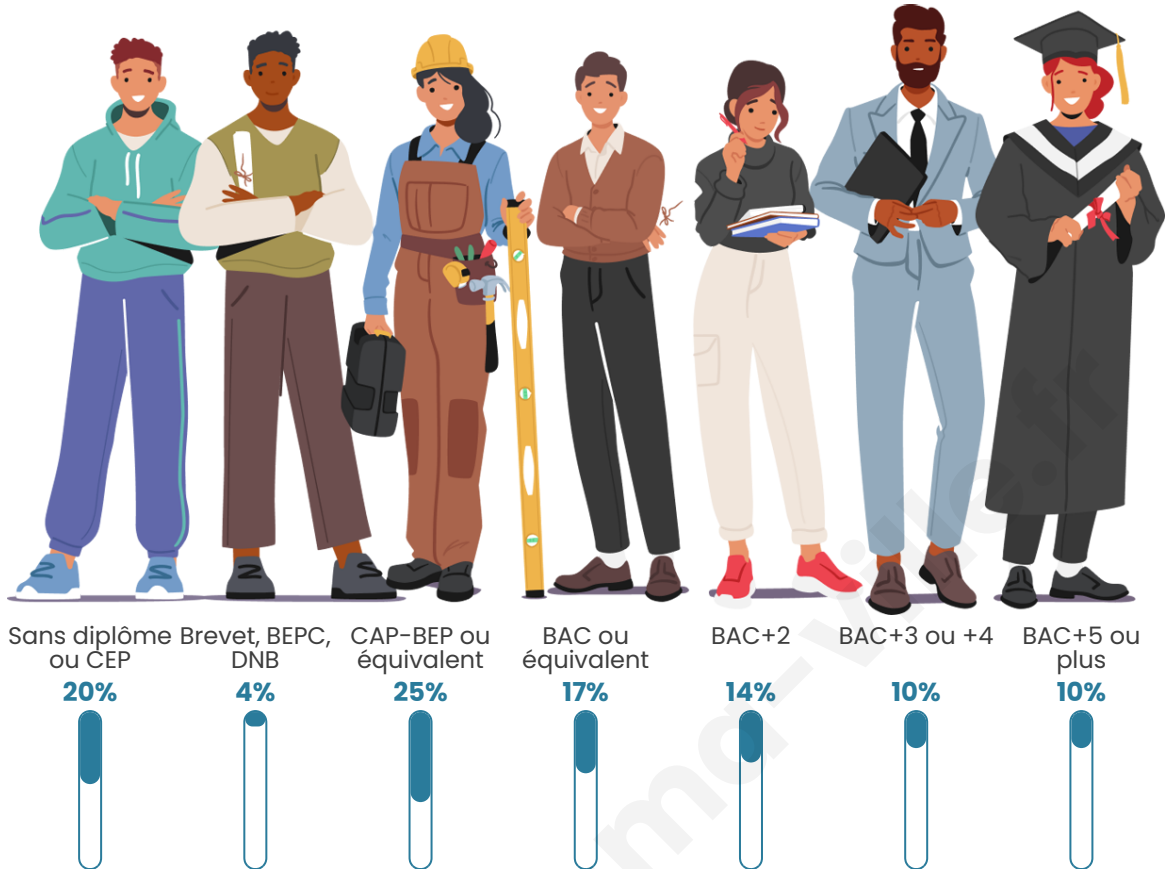

Nombre d'habitants

15 764

Age moyen

43 ans

Pop active

44.7%

Taux chômage

5.1%

Pop densité

394 h/km²

Revenu moyen

26 190 €/an

Evolution du nombre d'habitants

Sources : Institut national de la statistique et des études économiques (insee) selon Les dernières parutions officielles de 2024 portant sur les années 2020, 2021 et 2022.

Tranche d'âge

Activité professionnelle

Niveau de diplôme

Composition des ménages

Profils électoraux

Premier tour

	Emmanuel MACRON	31.75 %
	Marine LE PEN	23.35 %
	Jean-Luc MÉLENCHON	15.67 %
	Éric ZEMMOUR	8.05 %
	Yannick JADOT	5.66 %
	Valérie PÉCRESE	5.66 %
	Jean LASSALLE	2.99 %
	Nicolas DUPONT- AIGNAN	2.25 %
	Fabien ROUSSEL	1.68 %
	Anne HIDALGO	1.67 %
	Philippe POUTOU	0.65 %
	Nathalie ARTHAUD	0.62 %