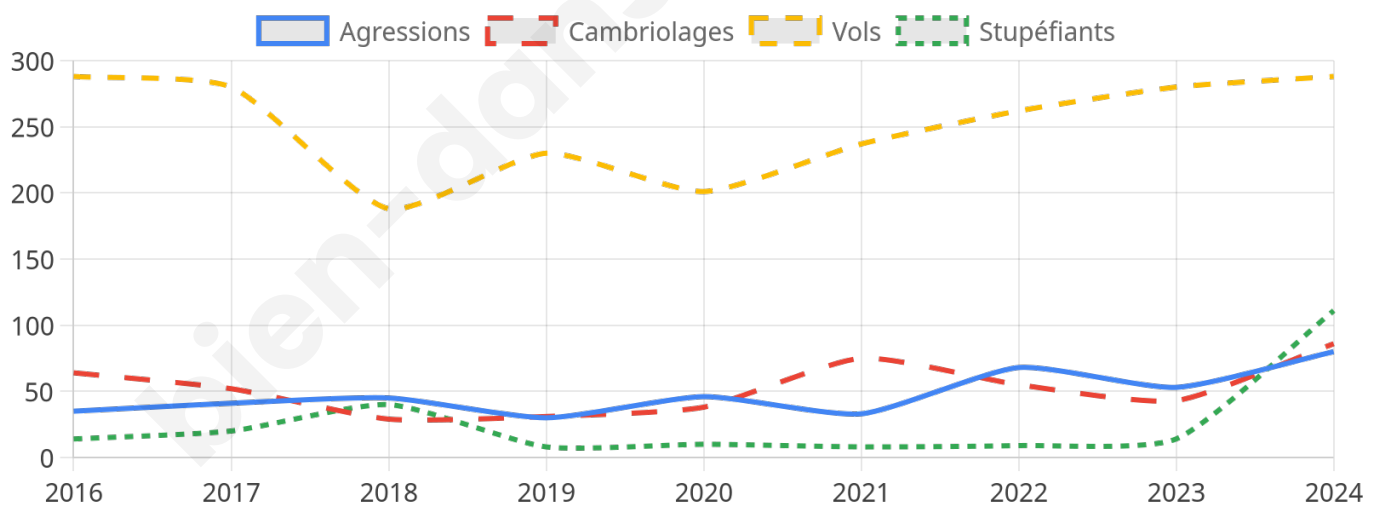

11 638 inscrits

Participation : 77.25%

Votes blancs : 1.48%

Votes nuls : 0.44%

Second tour

	Emmanuel MACRON	60,46 %
	Marine LE PEN	39,54 %

11 643 inscrits

Participation : 74.28%

Votes blancs : 6.07%

Votes nuls : 1.94%

Sécurité

Agressions physiques / sexuelles

80

Cambriolages

86

Vols / dégradations

288

Stupéfiants

111

Evolution du nombre d'infractions

Pour comparer

(en proportion du nombre d'habitants)

Sources : Bases statistiques communale, départementale et régionale de la délinquance enregistrée par la police et la gendarmerie nationales selon les dernières parutions officielles de 2025 portant sur l'année 2024 ([data.gouv](https://data.gouv.fr)).