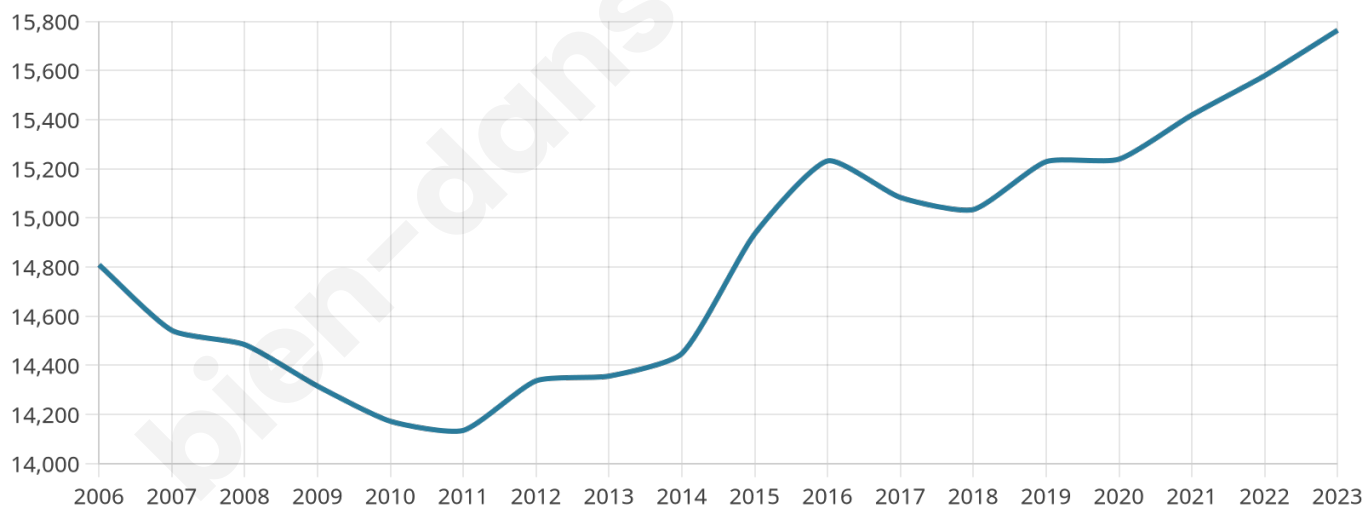

Nombre d'habitants

15 764

Age moyen

43 ans

Pop active

44.7%

Taux chômage

5.1%

Pop densité

394 h/km²

Revenu moyen

26 190 €/an

Evolution du nombre d'habitants

Sources : Institut national de la statistique et des études économiques (insee) selon Les dernières parutions officielles de 2024 portant sur les années 2020, 2021 et 2022.

Tranche d'âge

Activité professionnelle

Niveau de diplôme

Composition des ménages

Profils électoraux

Premier tour

	Emmanuel MACRON	31.75 %
	Marine LE PEN	23.35 %
	Jean-Luc MÉLENCHON	15.67 %
	Éric ZEMMOUR	8.05 %
	Yannick JADOT	5.66 %
	Valérie PÉCRESE	5.66 %
	Jean LASSALLE	2.99 %
	Nicolas DUPONT- AIGNAN	2.25 %
	Fabien ROUSSEL	1.68 %
	Anne HIDALGO	1.67 %
	Philippe POUTOU	0.65 %
	Nathalie ARTHAUD	0.62 %