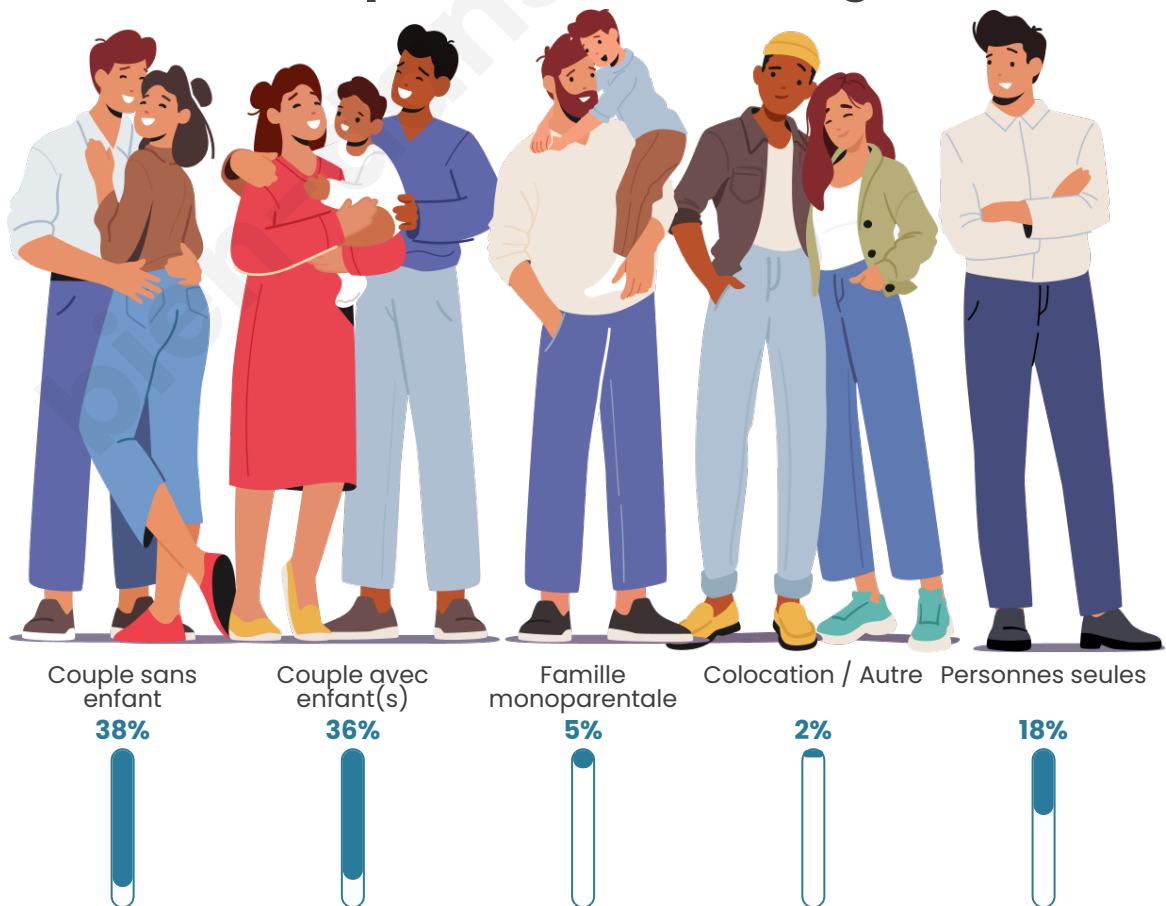

Nombre d'habitants

15 764

Age moyen

43 ans

Pop active

44.7%

Taux chômage

5.1%

Tranche d'âge

Activité professionnelle

Niveau de diplôme

Composition des ménages

Profils électoraux

Premier tour

	Emmanuel MACRON	31.75 %
	Marine LE PEN	23.35 %
	Jean-Luc MÉLENCHON	15.67 %
	Éric ZEMMOUR	8.05 %
	Yannick JADOT	5.66 %
	Valérie PÉCRESE	5.66 %
	Jean LASSALLE	2.99 %
	Nicolas DUPONT- AIGNAN	2.25 %
	Fabien ROUSSEL	1.68 %
	Anne HIDALGO	1.67 %
	Philippe POUTOU	0.65 %
	Nathalie ARTHAUD	0.62 %