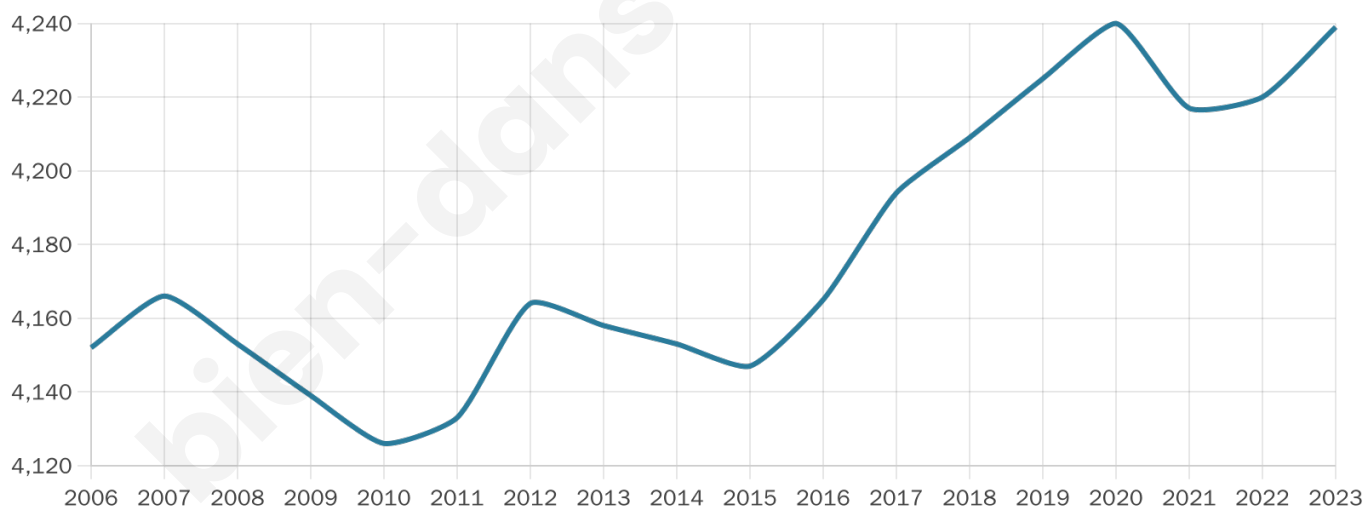

# Statistiques sur la population

Nombre d'habitants

**4 239**

Age moyen

**42 ans**

Pop active

**46.8%**

Taux chômage

**7.6%**

Pop densité

**184 h/km<sup>2</sup>**

Revenu moyen

**23 160 €/an**

## Evolution du nombre d'habitants

Sources : Institut national de la statistique et des études économiques (insee) selon Les dernières parutions officielles de 2024 portant sur les années 2020, 2021 et 2022.