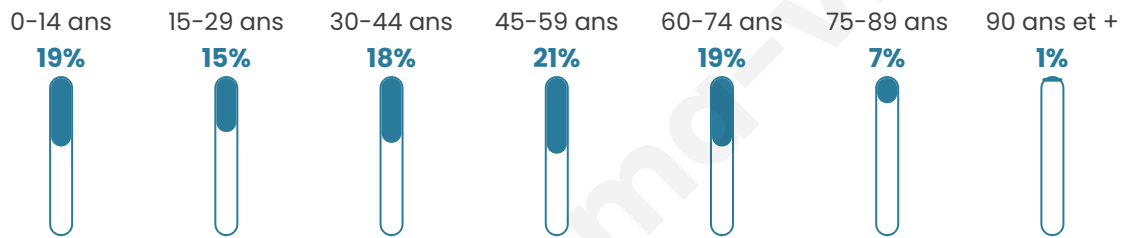

# Statistiques sur la population

Nombre d'habitants

**4 239**

Age moyen

**42 ans**

Pop active

**46.8%**

Taux chômage

**7.6%**

Pop densité

**184 h/km<sup>2</sup>**

Revenu moyen

**23 160 €/an**

## Evolution du nombre d'habitants

Sources : Institut national de la statistique et des études économiques (insee) selon Les dernières parutions officielles de 2024 portant sur les années 2020, 2021 et 2022.

## Tranche d'âge