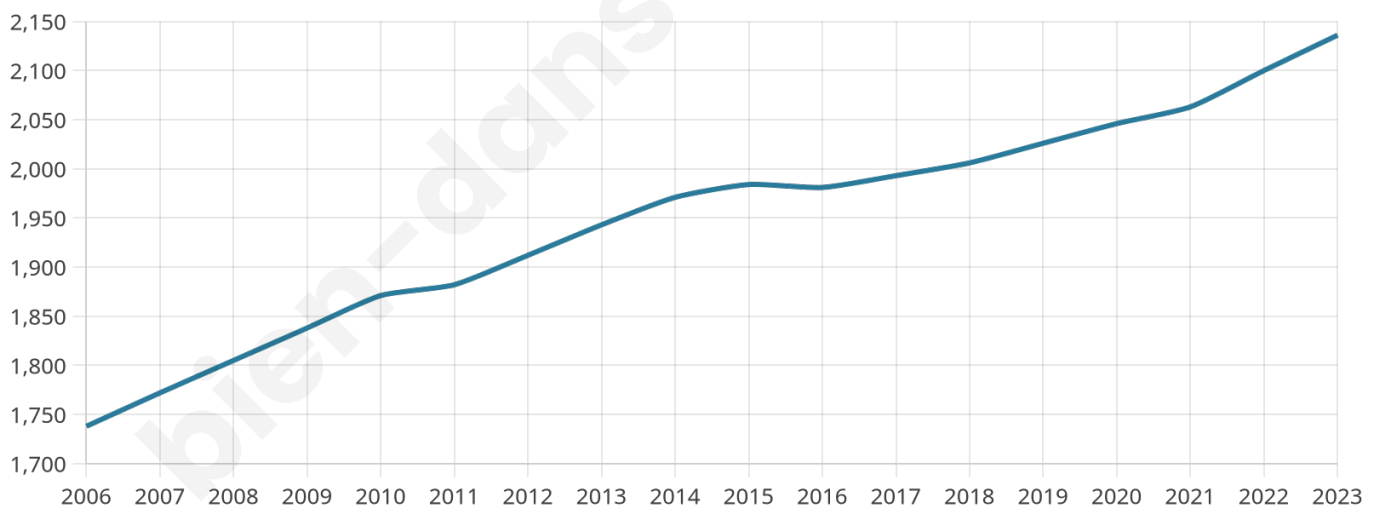

2 136

Age moyen

43 ans

Pop active

43.6%

Taux chômage

10.2%

Pop densité

45 h/km²

Revenu moyen

21 230 €/an

Evolution du nombre d'habitants

Sources : Institut national de la statistique et des études économiques (insee) selon Les dernières parutions officielles de 2024 portant sur les années 2020, 2021 et 2022.