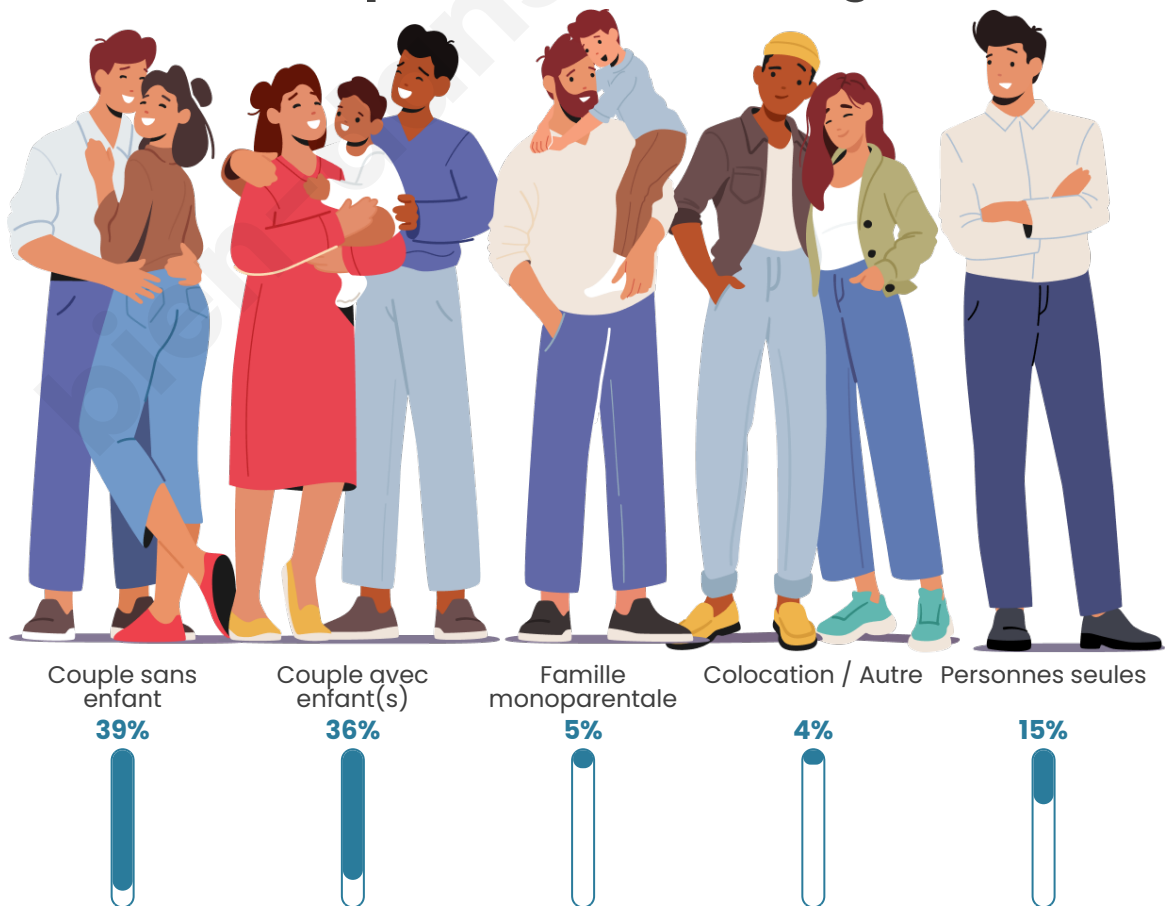

Tranche d'âge

Activité professionnelle

Niveau de diplôme

Composition des ménages

Profils électoraux

Premier tour

	Marine LE PEN	38.62 %
	Emmanuel MACRON	22.36 %
	Jean-Luc MÉLENCHON	16.67 %
	Éric ZEMMOUR	6.26 %
	Jean LASSALLE	3.82 %
	Yannick JADOT	2.85 %
	Valérie PÉCRESE	2.60 %
	Nicolas DUPONT-AIGNAN	2.20 %
	Fabien ROUSSEL	2.03 %
	Anne HIDALGO	1.46 %
	Philippe POUTOU	0.73 %
	Nathalie ARTHAUD	0.41 %