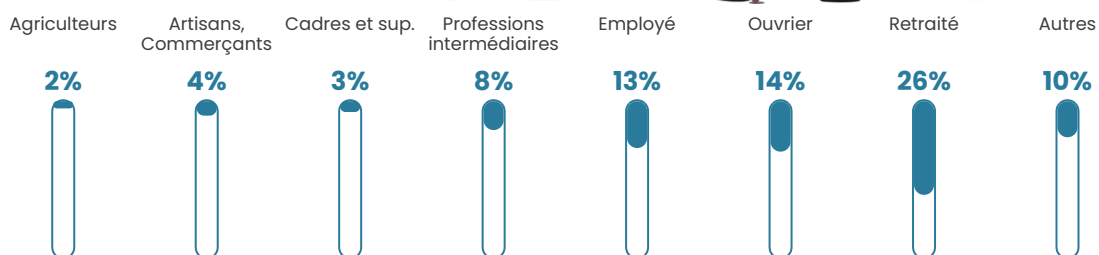

45 h/km²

Revenu moyen

21 230 €/an

Evolution du nombre d'habitants

Sources : Institut national de la statistique et des études économiques (insee) selon Les dernières parutions officielles de 2024 portant sur les années 2020, 2021 et 2022.

Tranche d'âge

Activité professionnelle

Niveau de diplôme

Composition des ménages

Profils électoraux

Premier tour

	Marine LE PEN	38.62 %
	Emmanuel MACRON	22.36 %
	Jean-Luc MÉLENCHON	16.67 %
	Éric ZEMMOUR	6.26 %
	Jean LASSALLE	3.82 %
	Yannick JADOT	2.85 %
	Valérie PÉCRESE	2.60 %
	Nicolas DUPONT-AIGNAN	2.20 %
	Fabien ROUSSEL	2.03 %
	Anne HIDALGO	1.46 %
	Philippe POUTOU	0.73 %
	Nathalie ARTHAUD	0.41 %