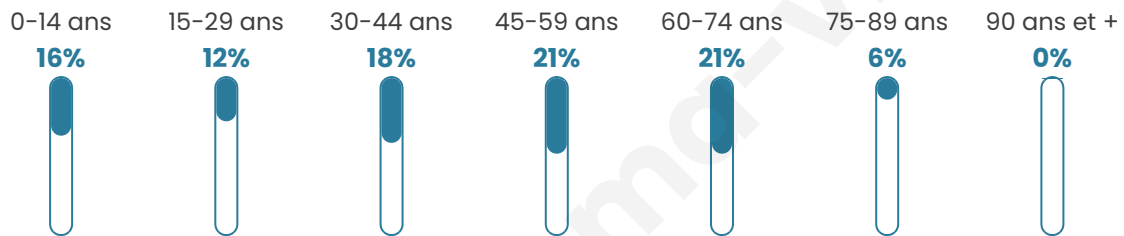

2 136

Age moyen

43 ans

Pop active

43.6%

Taux chômage

10.2%

Pop densité

45 h/km²

Revenu moyen

21 230 €/an

Evolution du nombre d'habitants

Sources : Institut national de la statistique et des études économiques (insee) selon Les dernières parutions officielles de 2024 portant sur les années 2020, 2021 et 2022.

Tranche d'âge

Activité professionnelle

Niveau de diplôme

Composition des ménages

Profils électoraux

Premier tour

	Marine LE PEN	38.62 %
	Emmanuel MACRON	22.36 %
	Jean-Luc MÉLENCHON	16.67 %
	Éric ZEMMOUR	6.26 %
	Jean LASSALLE	3.82 %
	Yannick JADOT	2.85 %
	Valérie PÉCRESE	2.60 %
	Nicolas DUPONT-AIGNAN	2.20 %
	Fabien ROUSSEL	2.03 %
	Anne HIDALGO	1.46 %
	Philippe POUTOU	0.73 %
	Nathalie ARTHAUD	0.41 %