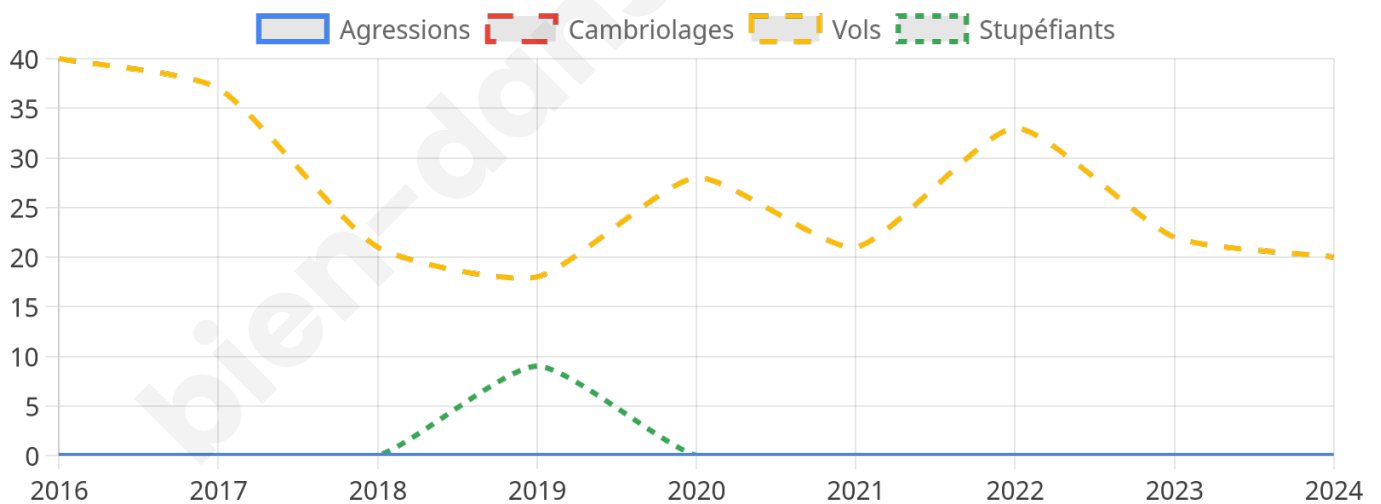

1 640 inscrits

Participation : 76.46%

Votes blancs : 1.28%

Votes nuls : 0.64%

Second tour

	Emmanuel MACRON	40,53 %
	Marine LE PEN	59,47 %

1 641 inscrits

Participation : 76.9%

Votes blancs : 5.07%

Votes nuls : 1.66%

Sécurité

Agressions physiques / sexuelles

0

Cambriolages

0

Vols / dégradations

20

Stupéfiants

0

Evolution du nombre d'infractions

Pour comparer

(en proportion du nombre d'habitants)

Sources : Bases statistiques communale, départementale et régionale de la délinquance enregistrée par la police et la gendarmerie nationales selon les dernières parutions officielles de 2025 portant sur l'année 2024 ([data.gouv](https://data.gouv.fr)).