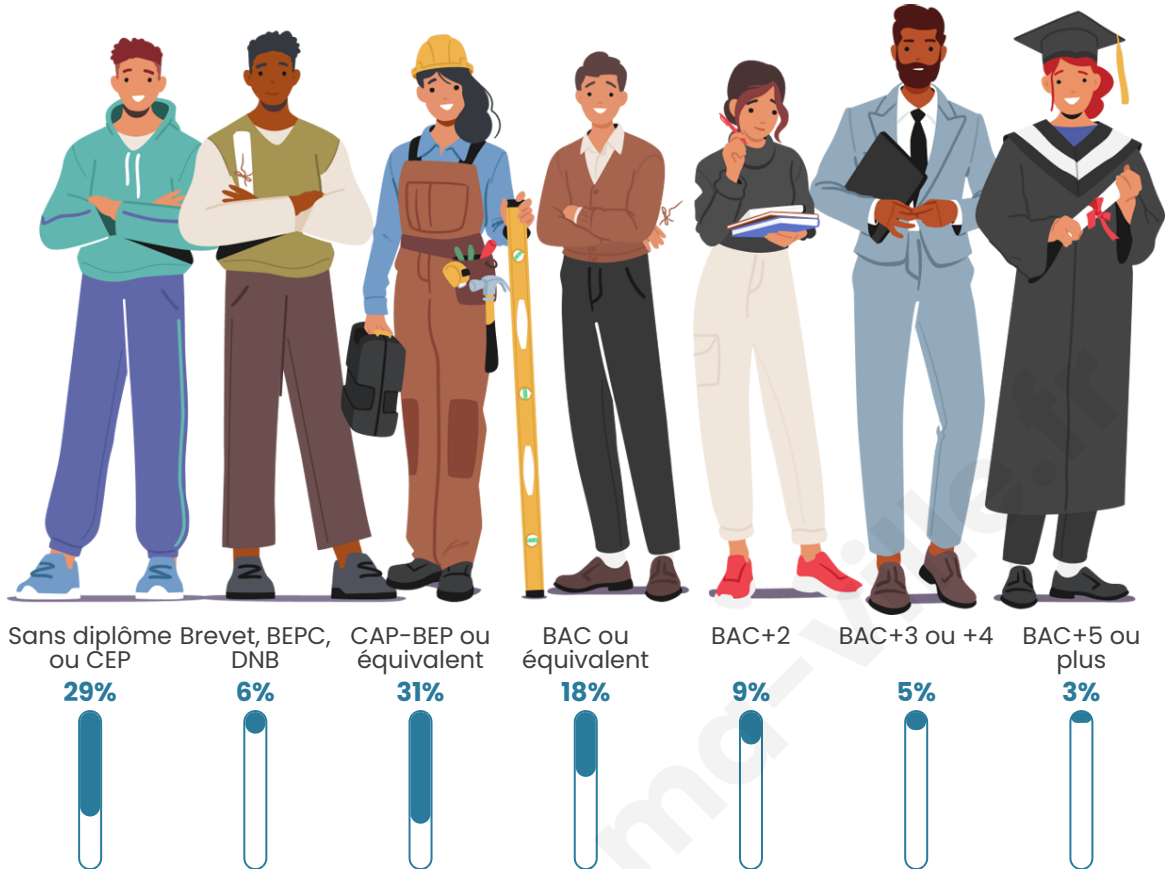

2 136

Age moyen

43 ans

Pop active

43.6%

Taux chômage

10.2%

Pop densité

Tranche d'âge

Activité professionnelle

Niveau de diplôme

Composition des ménages

Profils électoraux

Premier tour

	Marine LE PEN	38.62 %
	Emmanuel MACRON	22.36 %
	Jean-Luc MÉLENCHON	16.67 %
	Éric ZEMMOUR	6.26 %
	Jean LASSALLE	3.82 %
	Yannick JADOT	2.85 %
	Valérie PÉCRESE	2.60 %
	Nicolas DUPONT-AIGNAN	2.20 %
	Fabien ROUSSEL	2.03 %
	Anne HIDALGO	1.46 %
	Philippe POUTOU	0.73 %
	Nathalie ARTHAUD	0.41 %