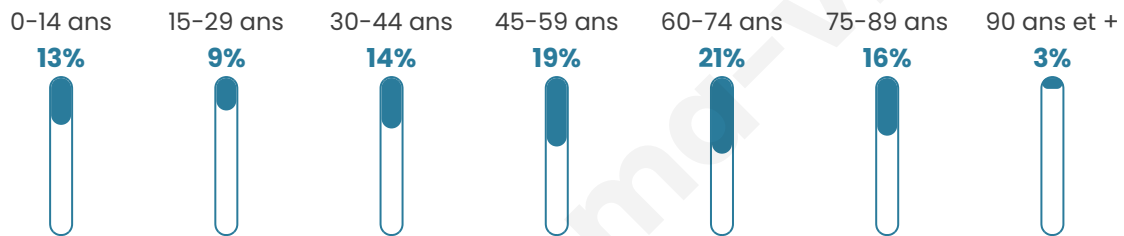

Nombre d'habitants

1 169

Age moyen

50 ans

Pop active

37.9%

Taux chômage

7.4%

Pop densité

40 h/km²

Revenu moyen

20 270 €/an

Evolution du nombre d'habitants

Sources : Institut national de la statistique et des études économiques (insee) selon Les dernières parutions officielles de 2024 portant sur les années 2020, 2021 et 2022.

Tranche d'âge

Activité professionnelle

Niveau de diplôme

Composition des ménages

Profils électoraux

Premier tour

	Emmanuel MACRON	28.28 %
	Marine LE PEN	26.12 %
	Jean-Luc MÉLENCHON	10.51 %
	Éric ZEMMOUR	9.43 %
	Jean LASSALLE	7.73 %
	Valérie PÉCRESSE	7.11 %
	Nicolas DUPONT- AIGNAN	3.86 %
	Yannick JADOT	2.01 %
	Anne HIDALGO	1.85 %
	Fabien ROUSSEL	1.70 %
	Nathalie ARTHAUD	1.08 %
	Philippe POUTOU	0.31 %