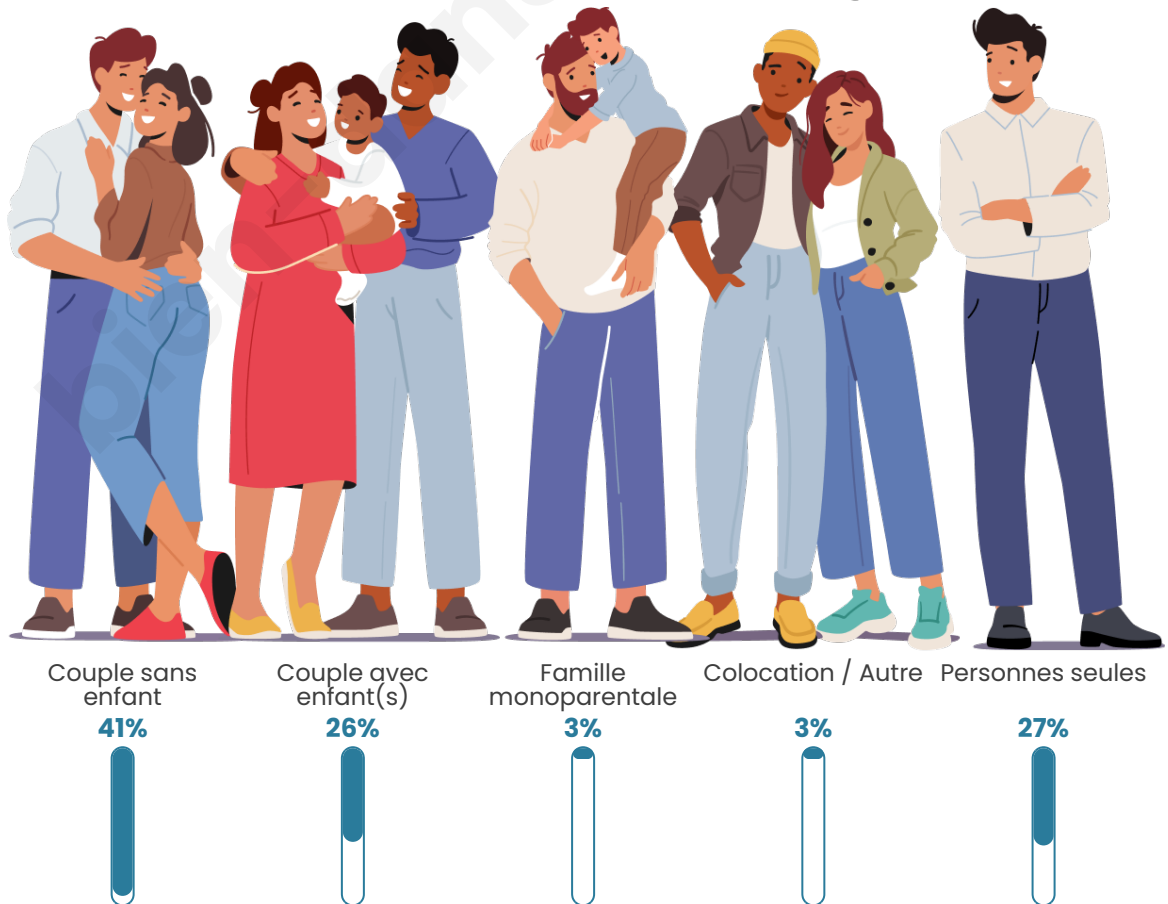

Nombre d'habitants

1 169

Age moyen

50 ans

Pop active

37.9%

Taux chômage

7.4%

Tranche d'âge

Activité professionnelle

Niveau de diplôme

Composition des ménages

Profils électoraux

Premier tour

	Emmanuel MACRON	28.28 %
	Marine LE PEN	26.12 %
	Jean-Luc MÉLENCHON	10.51 %
	Éric ZEMMOUR	9.43 %
	Jean LASSALLE	7.73 %
	Valérie PÉCRESSE	7.11 %
	Nicolas DUPONT- AIGNAN	3.86 %
	Yannick JADOT	2.01 %
	Anne HIDALGO	1.85 %
	Fabien ROUSSEL	1.70 %
	Nathalie ARTHAUD	1.08 %
	Philippe POUTOU	0.31 %