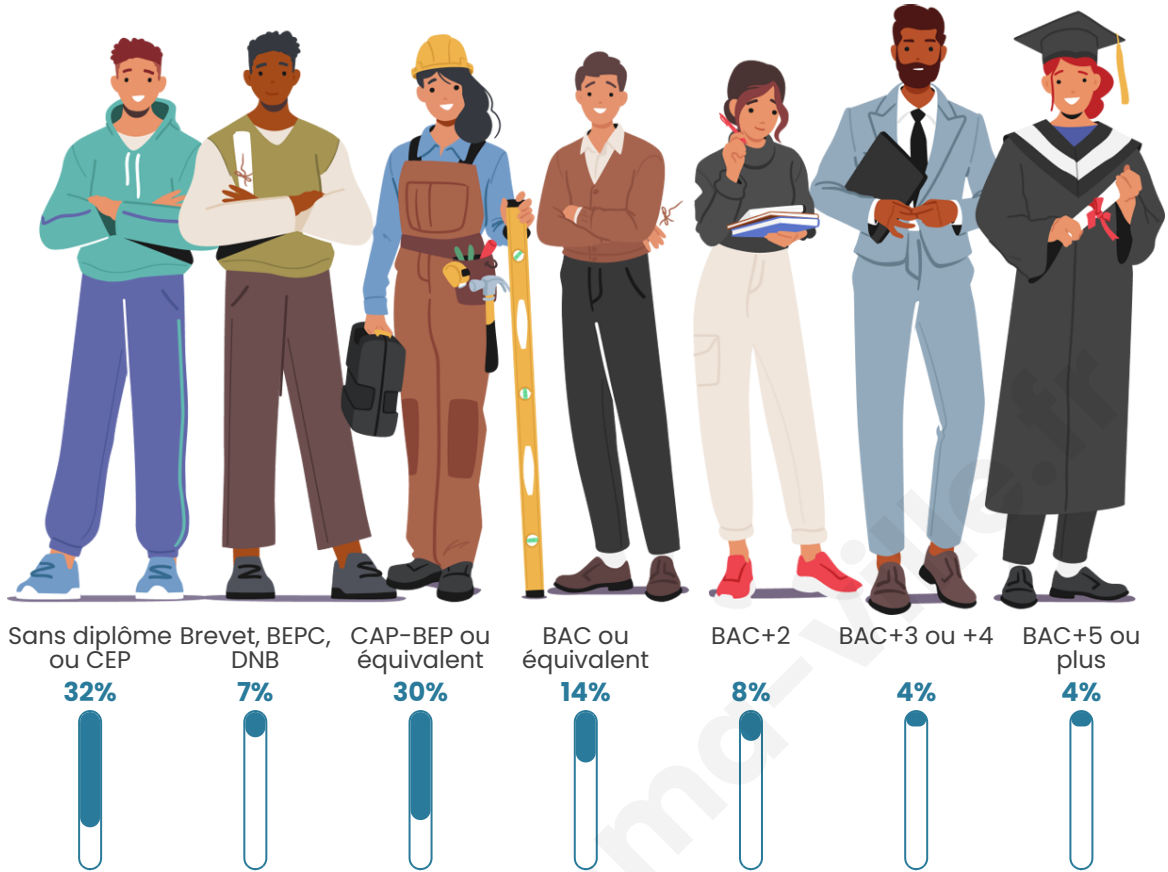

Nombre d'habitants

1 169

Age moyen

50 ans

Pop active

37.9%

Taux chômage

7.4%

Tranche d'âge

Activité professionnelle

Niveau de diplôme

Composition des ménages

Profils électoraux

Premier tour

	Emmanuel MACRON	28.28 %
	Marine LE PEN	26.12 %
	Jean-Luc MÉLENCHON	10.51 %
	Éric ZEMMOUR	9.43 %
	Jean LASSALLE	7.73 %
	Valérie PÉCRESSE	7.11 %
	Nicolas DUPONT- AIGNAN	3.86 %
	Yannick JADOT	2.01 %
	Anne HIDALGO	1.85 %
	Fabien ROUSSEL	1.70 %
	Nathalie ARTHAUD	1.08 %
	Philippe POUTOU	0.31 %