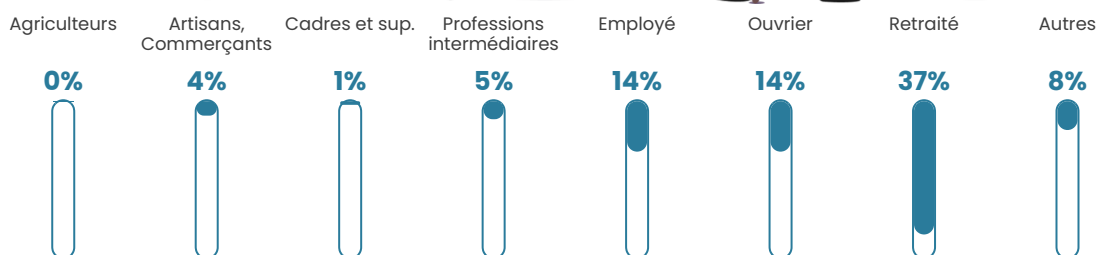

Pop densité

40 h/km²

Revenu moyen

20 270 €/an

Evolution du nombre d'habitants

Sources : Institut national de la statistique et des études économiques (insee) selon Les dernières parutions officielles de 2024 portant sur les années 2020, 2021 et 2022.

Tranche d'âge

Activité professionnelle

Niveau de diplôme

Composition des ménages

Profils électoraux

Premier tour

	Emmanuel MACRON	28.28 %
	Marine LE PEN	26.12 %
	Jean-Luc MÉLENCHON	10.51 %
	Éric ZEMMOUR	9.43 %
	Jean LASSALLE	7.73 %
	Valérie PÉCRESSE	7.11 %
	Nicolas DUPONT- AIGNAN	3.86 %
	Yannick JADOT	2.01 %
	Anne HIDALGO	1.85 %
	Fabien ROUSSEL	1.70 %
	Nathalie ARTHAUD	1.08 %
	Philippe POUTOU	0.31 %