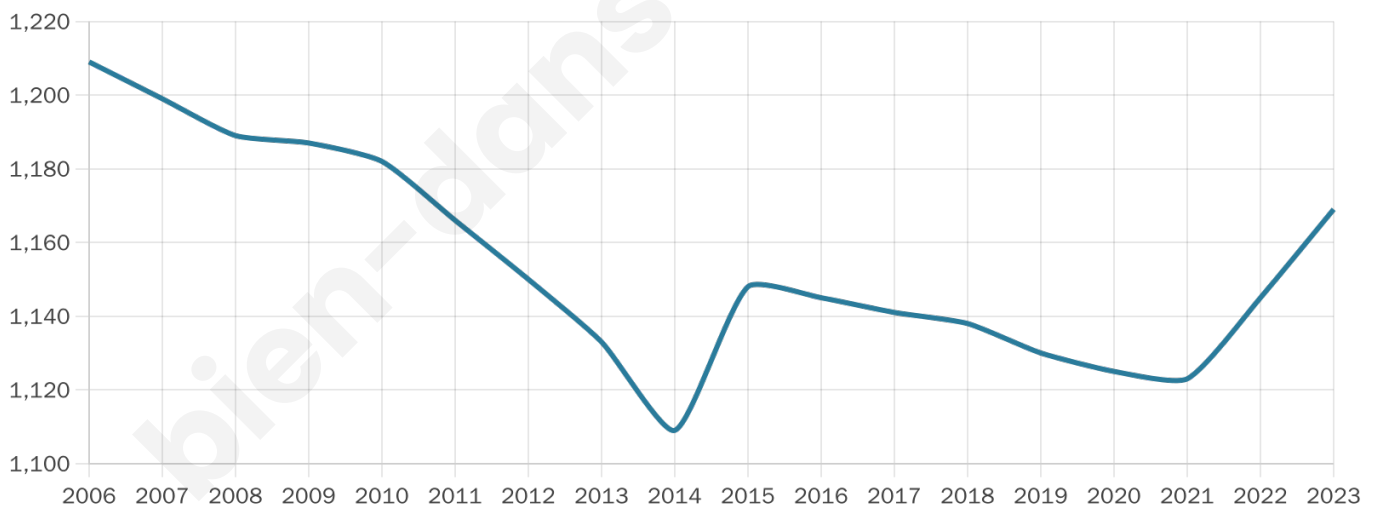

Nombre d'habitants

1 169

Age moyen

50 ans

Pop active

37.9%

Taux chômage

7.4%

Pop densité

40 h/km²

Revenu moyen

20 270 €/an

Evolution du nombre d'habitants

Sources : Institut national de la statistique et des études économiques (insee) selon Les dernières parutions officielles de 2024 portant sur les années 2020, 2021 et 2022.

Tranche d'âge

Activité professionnelle

Niveau de diplôme

Composition des ménages

Profils électoraux

Premier tour

	Emmanuel MACRON	28.28 %
	Marine LE PEN	26.12 %
	Jean-Luc MÉLENCHON	10.51 %
	Éric ZEMMOUR	9.43 %
	Jean LASSALLE	7.73 %
	Valérie PÉCRESSE	7.11 %
	Nicolas DUPONT- AIGNAN	3.86 %
	Yannick JADOT	2.01 %
	Anne HIDALGO	1.85 %
	Fabien ROUSSEL	1.70 %
	Nathalie ARTHAUD	1.08 %
	Philippe POUTOU	0.31 %