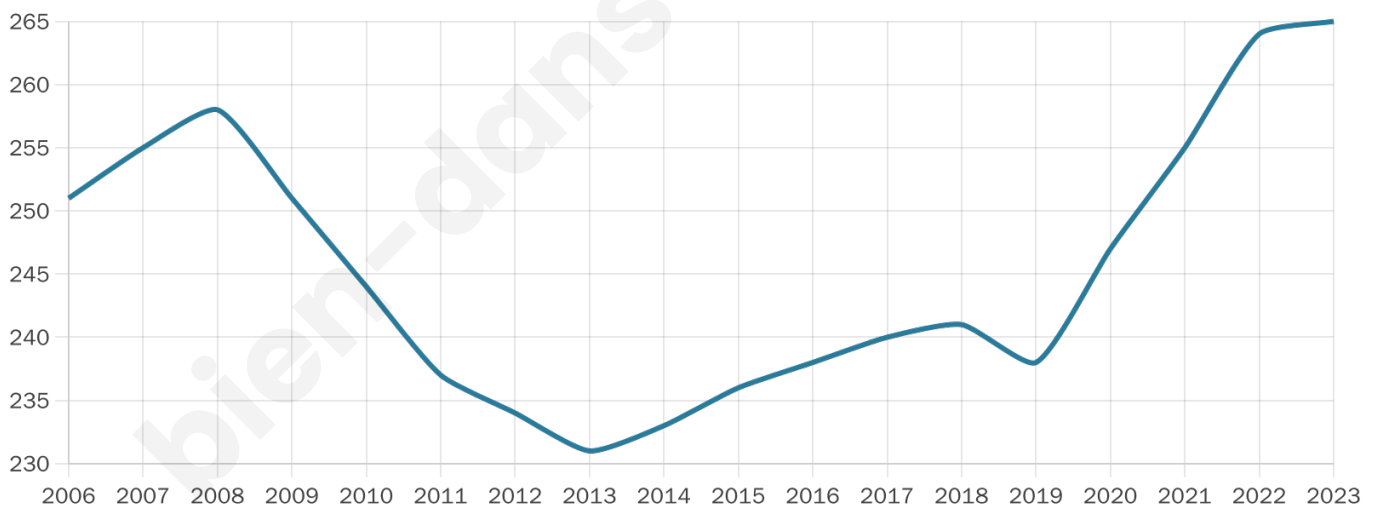

265

Age moyen

38 ans

Pop active

55.1%

Taux chômage

6.3%

Pop densité

38 h/km²

Revenu moyen

26 950 €/an

Evolution du nombre d'habitants

Sources : Institut national de la statistique et des études économiques (insee) selon Les dernières parutions officielles de 2024 portant sur les années 2020, 2021 et 2022.