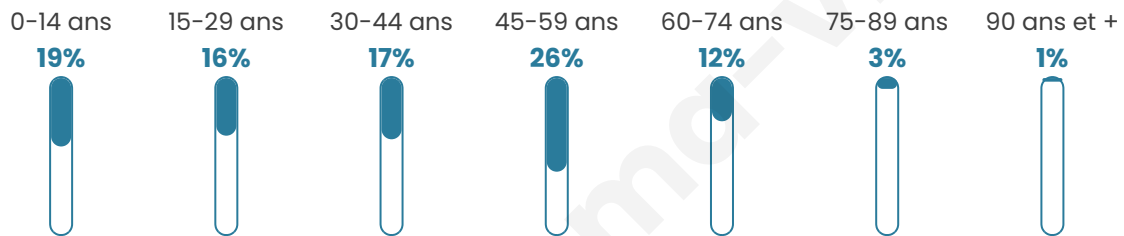

265

Age moyen

38 ans

Pop active

55.1%

Taux chômage

6.3%

Pop densité

38 h/km²

Revenu moyen

26 950 €/an

Evolution du nombre d'habitants

Sources : Institut national de la statistique et des études économiques (insee) selon Les dernières parutions officielles de 2024 portant sur les années 2020, 2021 et 2022.

Tranche d'âge

Activité professionnelle

Niveau de diplôme

Composition des ménages

Profils électoraux

Premier tour

	Marine LE PEN	33.55 %
	Jean-Luc MÉLENCHON	21.05 %
	Emmanuel MACRON	11.84 %
	Valérie PÉCRESSÉ	9.21 %
	Éric ZEMMOUR	8.55 %
	Anne HIDALGO	3.95 %
	Fabien ROUSSEL	3.29 %
	Jean LASSALLE	3.29 %
	Yannick JADOT	2.63 %
	Nicolas DUPONT- AIGNAN	1.97 %
	Nathalie ARTHAUD	0.66 %
	Philippe POUTOU	0.00 %

196 inscrits

Participation : 79.08%
Votes blancs : 0.00%
Votes nuls : 1.94%

Second tour

Emmanuel
MACRON

36,55 %

Marine LE PEN

63,45 %

196 inscrits