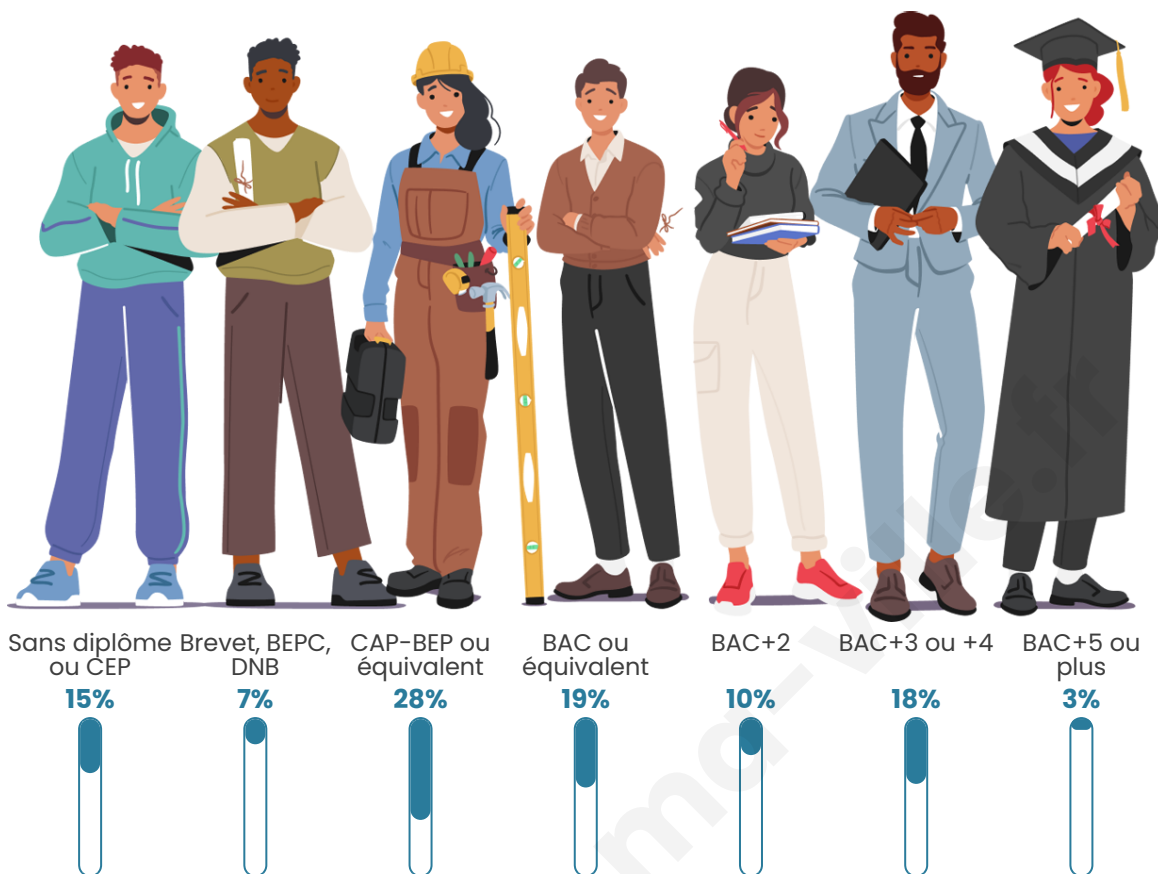

265

Age moyen

38 ans

Pop active

55.1%

Taux chômage

6.3%

Pop densité

Tranche d'âge

Activité professionnelle

Niveau de diplôme

Composition des ménages

Profils électoraux

Premier tour

	Marine LE PEN	33.55 %
	Jean-Luc MÉLENCHON	21.05 %
	Emmanuel MACRON	11.84 %
	Valérie PÉCRESSÉ	9.21 %
	Éric ZEMMOUR	8.55 %
	Anne HIDALGO	3.95 %
	Fabien ROUSSEL	3.29 %
	Jean LASSALLE	3.29 %
	Yannick JADOT	2.63 %
	Nicolas DUPONT- AIGNAN	1.97 %
	Nathalie ARTHAUD	0.66 %
	Philippe POUTOU	0.00 %