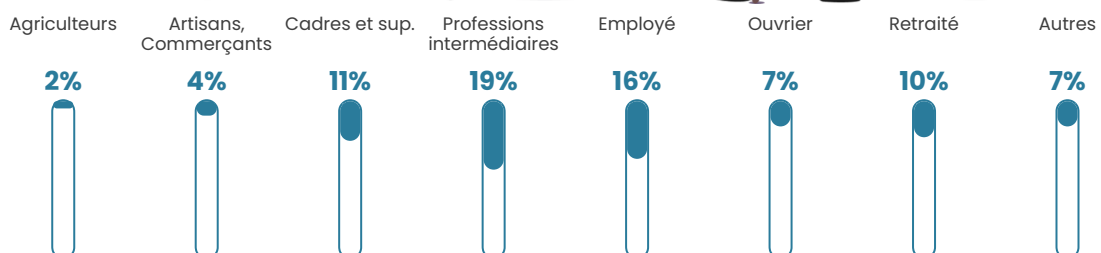

38 h/km²

Revenu moyen

26 950 €/an

Evolution du nombre d'habitants

Sources : Institut national de la statistique et des études économiques (insee) selon Les dernières parutions officielles de 2024 portant sur les années 2020, 2021 et 2022.

Tranche d'âge

Activité professionnelle

Niveau de diplôme

Composition des ménages

Profils électoraux

Premier tour

	Marine LE PEN	33.55 %
	Jean-Luc MÉLENCHON	21.05 %
	Emmanuel MACRON	11.84 %
	Valérie PÉCRESSÉ	9.21 %
	Éric ZEMMOUR	8.55 %
	Anne HIDALGO	3.95 %
	Fabien ROUSSEL	3.29 %
	Jean LASSALLE	3.29 %
	Yannick JADOT	2.63 %
	Nicolas DUPONT- AIGNAN	1.97 %
	Nathalie ARTHAUD	0.66 %
	Philippe POUTOU	0.00 %