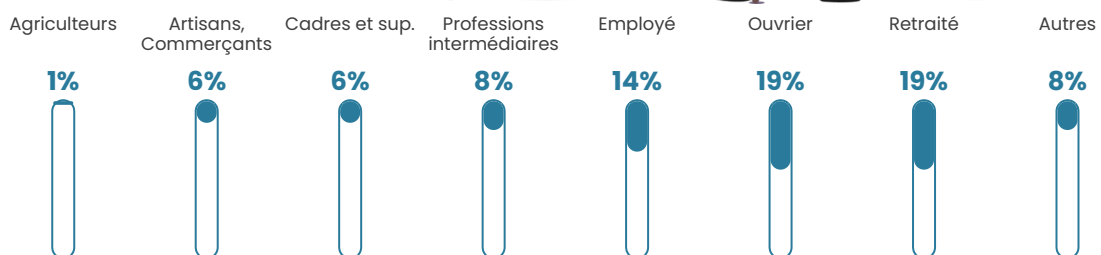

127 h/km²

Revenu moyen

22 080 €/an

Evolution du nombre d'habitants

Sources : Institut national de la statistique et des études économiques (insee) selon Les dernières parutions officielles de 2024 portant sur les années 2020, 2021 et 2022.

Tranche d'âge

Activité professionnelle

Niveau de diplôme

Composition des ménages

Profils électoraux

Premier tour

	Marine LE PEN	33.99 %
	Emmanuel MACRON	21.43 %
	Jean-Luc MÉLENCHON	19.31 %
	Éric ZEMMOUR	5.69 %
	Yannick JADOT	4.37 %
	Jean LASSALLE	3.57 %
	Valérie PÉCRESSE	3.44 %
	Nicolas DUPONT-AIGNAN	2.78 %
	Fabien ROUSSEL	1.85 %
	Anne HIDALGO	1.59 %
	Philippe POUTOU	1.19 %
	Nathalie ARTHAUD	0.79 %