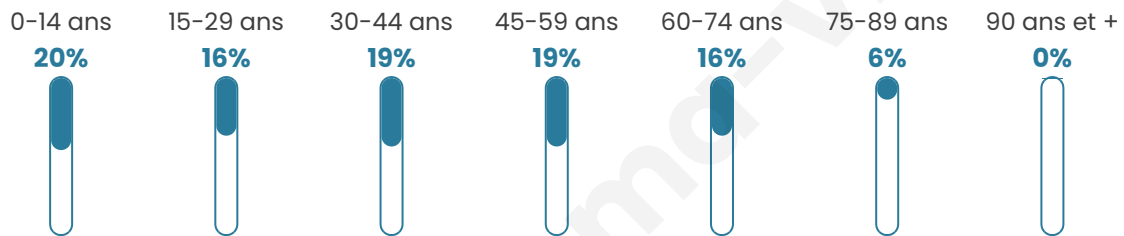

1 401

Age moyen

39 ans

Pop active

49.2%

Taux chômage

8.4%

Pop densité

127 h/km²

Revenu moyen

22 080 €/an

Evolution du nombre d'habitants

Sources : Institut national de la statistique et des études économiques (insee) selon Les dernières parutions officielles de 2024 portant sur les années 2020, 2021 et 2022.

Tranche d'âge

Activité professionnelle

Niveau de diplôme

Composition des ménages

Profils électoraux

Premier tour

	Marine LE PEN	33.99 %
	Emmanuel MACRON	21.43 %
	Jean-Luc MÉLENCHON	19.31 %
	Éric ZEMMOUR	5.69 %
	Yannick JADOT	4.37 %
	Jean LASSALLE	3.57 %
	Valérie PÉCRESSE	3.44 %
	Nicolas DUPONT-AIGNAN	2.78 %
	Fabien ROUSSEL	1.85 %
	Anne HIDALGO	1.59 %
	Philippe POUTOU	1.19 %
	Nathalie ARTHAUD	0.79 %