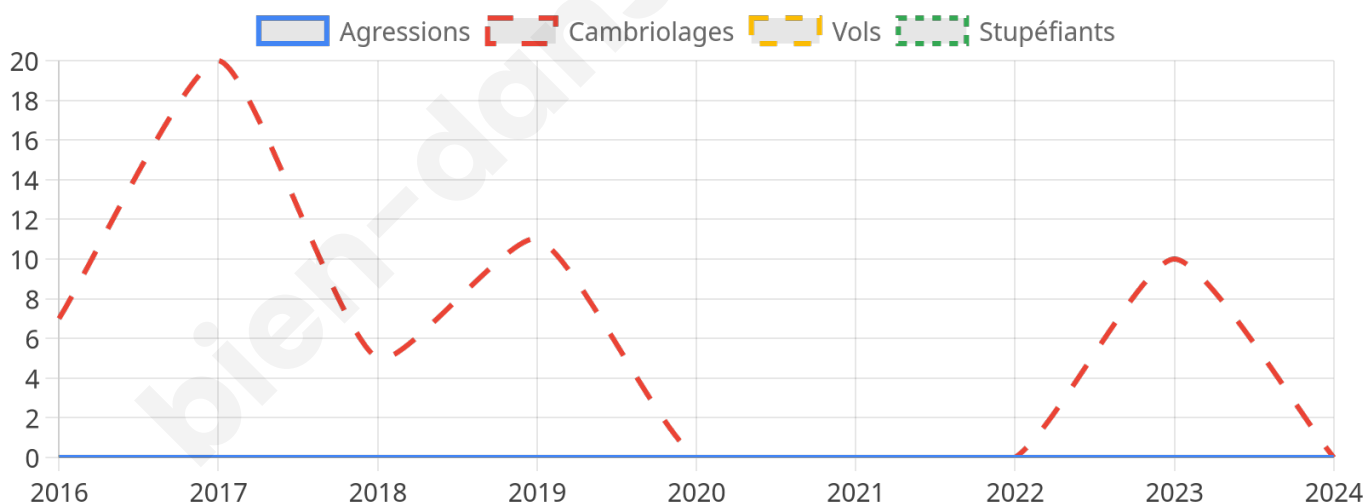

Sécurité

Agressions physiques / sexuelles

0

Cambriolages

0

Vols / dégradations

0

Stupéfiants

0

Evolution du nombre d'infractions