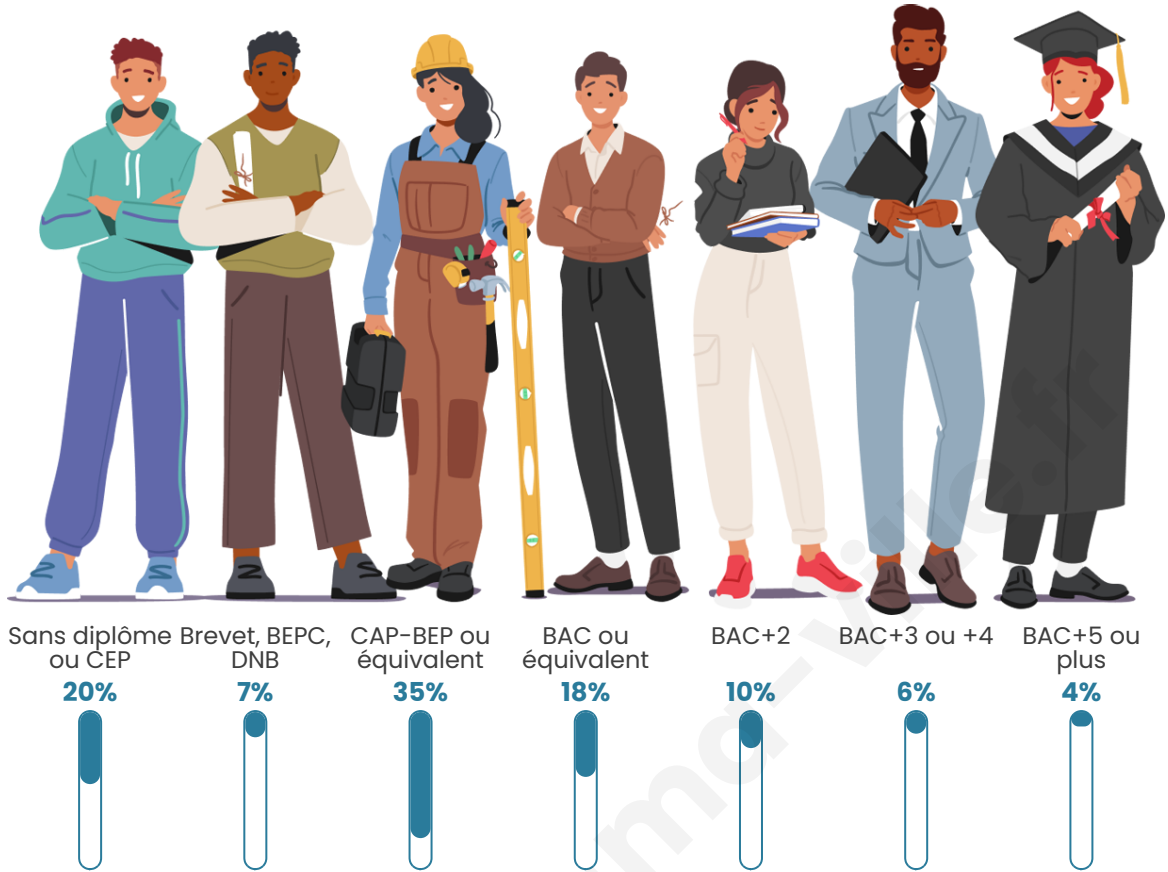

Tranche d'âge

Activité professionnelle

Niveau de diplôme

Composition des ménages

Profils électoraux

Premier tour

	Marine LE PEN	33.99 %
	Emmanuel MACRON	21.43 %
	Jean-Luc MÉLENCHON	19.31 %
	Éric ZEMMOUR	5.69 %
	Yannick JADOT	4.37 %
	Jean LASSALLE	3.57 %
	Valérie PÉCRESSE	3.44 %
	Nicolas DUPONT-AIGNAN	2.78 %
	Fabien ROUSSEL	1.85 %
	Anne HIDALGO	1.59 %
	Philippe POUTOU	1.19 %
	Nathalie ARTHAUD	0.79 %