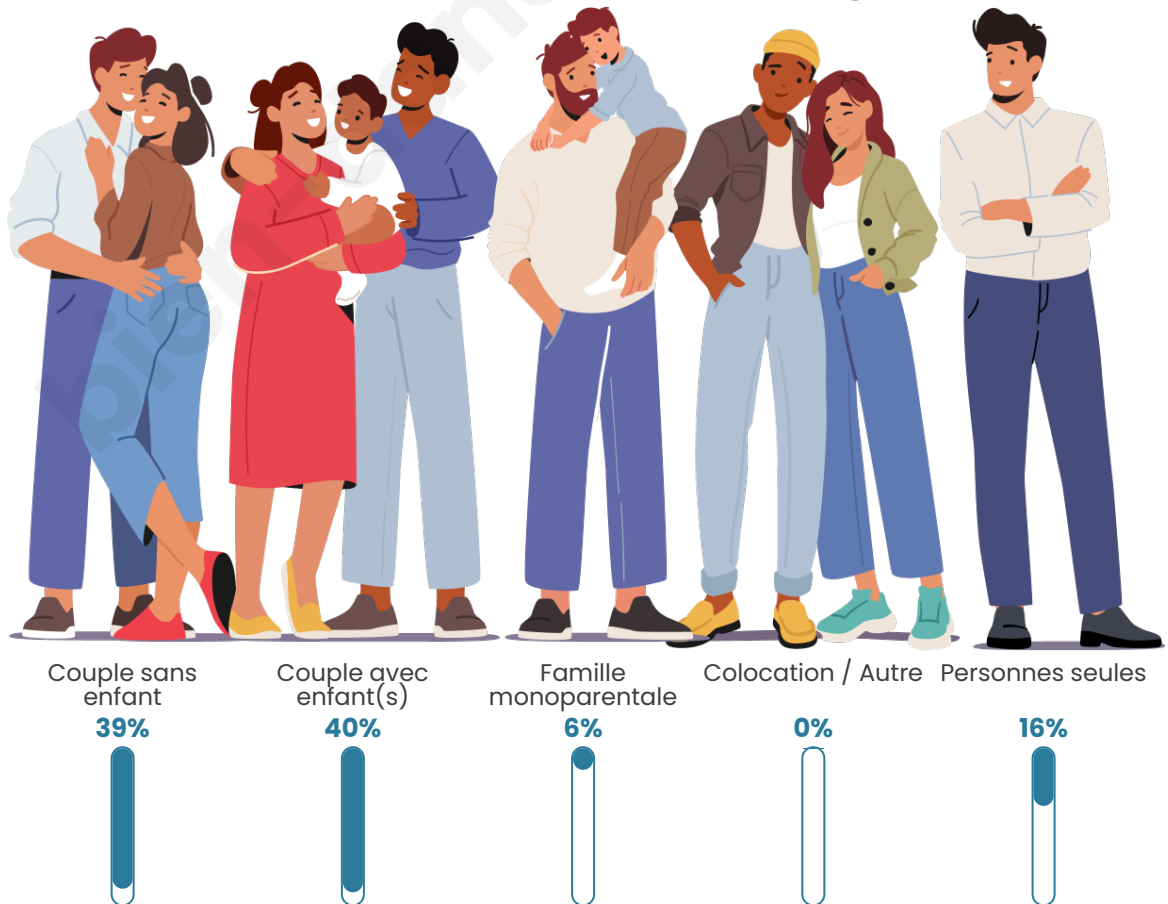

Tranche d'âge

Activité professionnelle

Niveau de diplôme

Composition des ménages

Profils électoraux

Premier tour

	Marine LE PEN	33.99 %
	Emmanuel MACRON	21.43 %
	Jean-Luc MÉLENCHON	19.31 %
	Éric ZEMMOUR	5.69 %
	Yannick JADOT	4.37 %
	Jean LASSALLE	3.57 %
	Valérie PÉCRESSE	3.44 %
	Nicolas DUPONT-AIGNAN	2.78 %
	Fabien ROUSSEL	1.85 %
	Anne HIDALGO	1.59 %
	Philippe POUTOU	1.19 %
	Nathalie ARTHAUD	0.79 %