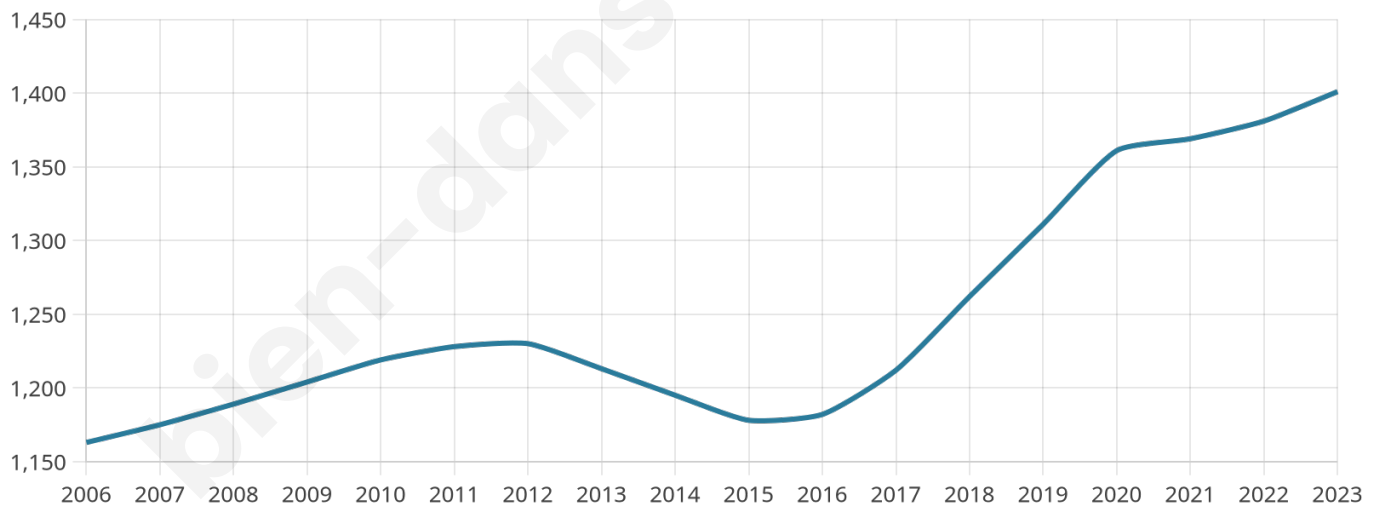

1 401

Age moyen

39 ans

Pop active

49.2%

Taux chômage

8.4%

Pop densité

127 h/km²

Revenu moyen

22 080 €/an

Evolution du nombre d'habitants

Sources : Institut national de la statistique et des études économiques (insee) selon Les dernières parutions officielles de 2024 portant sur les années 2020, 2021 et 2022.