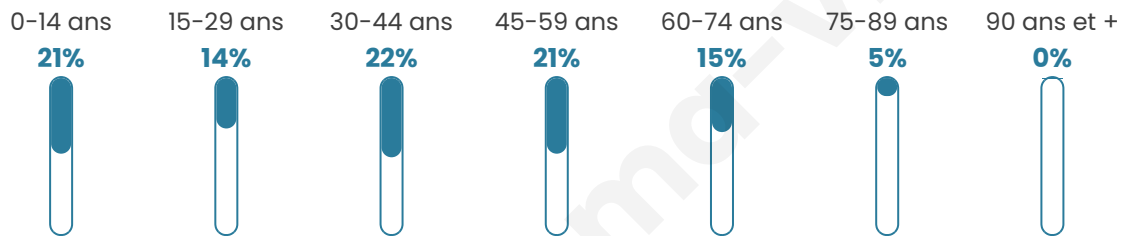

39 ans

Pop active

50.5%

Taux chômage

7.6%

Pop densité

549 h/km²

Revenu moyen

Tranche d'âge

Activité professionnelle

Niveau de diplôme

Composition des ménages

Profils électoraux

Premier tour

	Marine LE PEN	35.05 %
	Emmanuel MACRON	23.97 %
	Jean-Luc MÉLENCHON	13.62 %
	Éric ZEMMOUR	9.46 %
	Jean LASSALLE	4.47 %
	Yannick JADOT	3.59 %
	Valérie PÉCRESSE	2.76 %
	Nicolas DUPONT-AIGNAN	2.50 %
	Fabien ROUSSEL	1.72 %
	Anne HIDALGO	1.61 %
	Nathalie ARTHAUD	0.68 %
	Philippe POUTOU	0.57 %