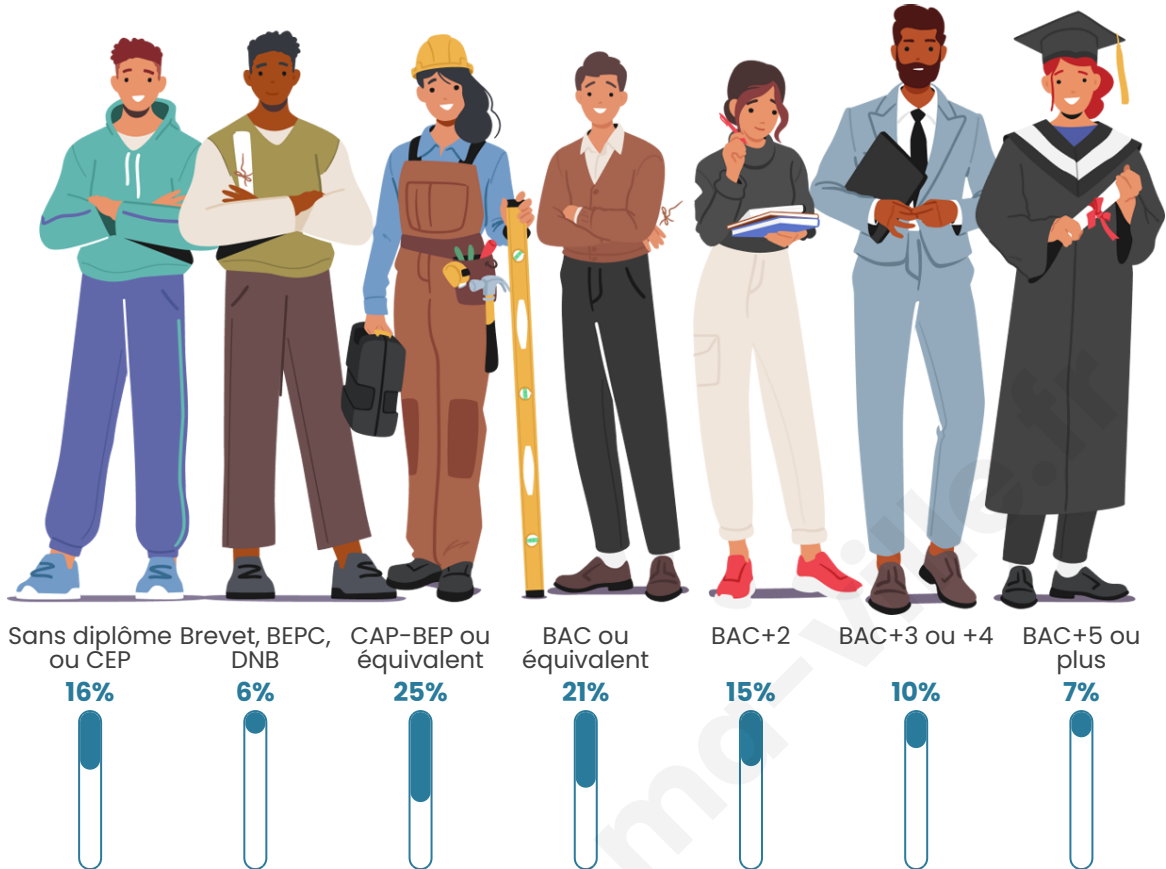

Tranche d'âge

Activité professionnelle

Niveau de diplôme

Composition des ménages

Profils électoraux

Premier tour

	Marine LE PEN	35.05 %
	Emmanuel MACRON	23.97 %
	Jean-Luc MÉLENCHON	13.62 %
	Éric ZEMMOUR	9.46 %
	Jean LASSALLE	4.47 %
	Yannick JADOT	3.59 %
	Valérie PÉCRESSE	2.76 %
	Nicolas DUPONT-AIGNAN	2.50 %
	Fabien ROUSSEL	1.72 %
	Anne HIDALGO	1.61 %
	Nathalie ARTHAUD	0.68 %
	Philippe POUTOU	0.57 %