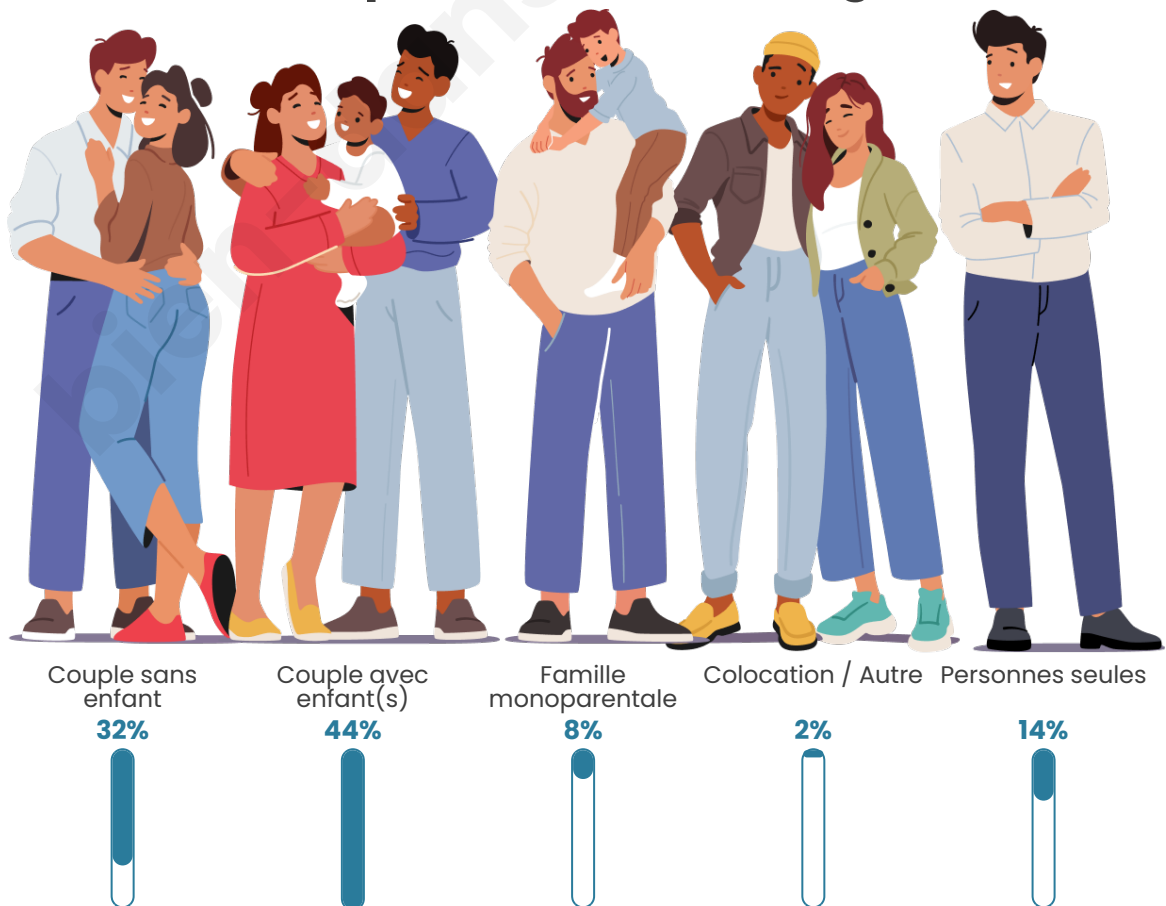

Tranche d'âge

Activité professionnelle

Niveau de diplôme

Composition des ménages

Profils électoraux

Premier tour

	Marine LE PEN	35.05 %
	Emmanuel MACRON	23.97 %
	Jean-Luc MÉLENCHON	13.62 %
	Éric ZEMMOUR	9.46 %
	Jean LASSALLE	4.47 %
	Yannick JADOT	3.59 %
	Valérie PÉCRESSE	2.76 %
	Nicolas DUPONT-AIGNAN	2.50 %
	Fabien ROUSSEL	1.72 %
	Anne HIDALGO	1.61 %
	Nathalie ARTHAUD	0.68 %
	Philippe POUTOU	0.57 %