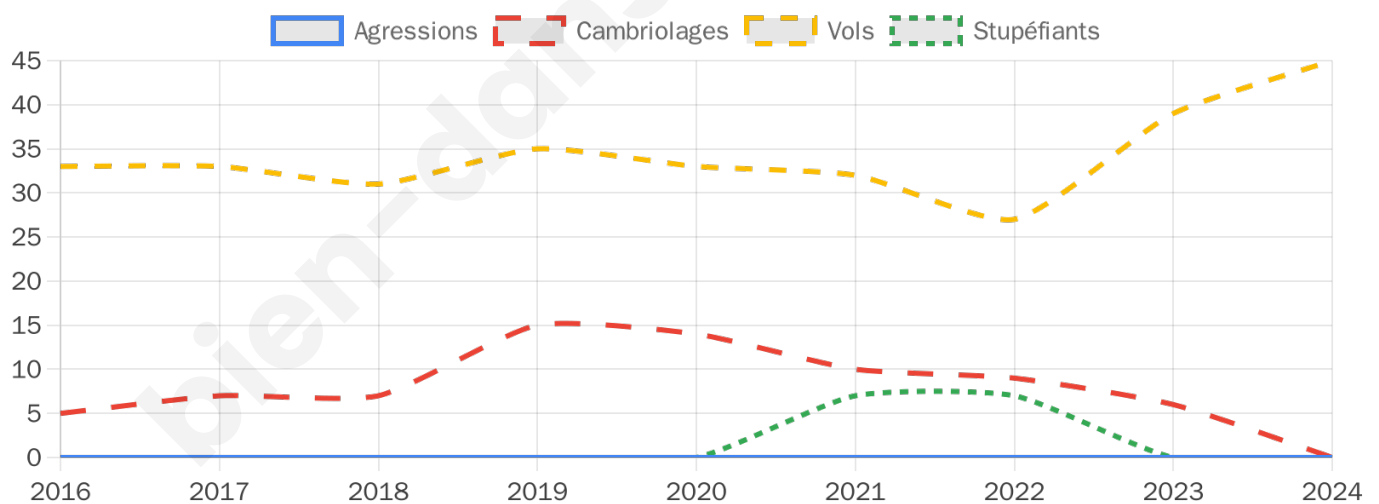

2 540 inscrits

Participation : 77.4%

Votes blancs : 1.32%

Votes nuls : 0.86%

Second tour

	Emmanuel MACRON	43,34 %
	Marine LE PEN	56,66 %

2 540 inscrits

Participation : 75.75%

Votes blancs : 5.25%

Votes nuls : 3.01%

Sécurité

Agressions physiques / sexuelles

0

Cambriolages

0

Vols / dégradations

45

Stupéfiants

0

Evolution du nombre d'infractions

Pour comparer

(en proportion du nombre d'habitants)

Sources : Bases statistiques communale, départementale et régionale de la délinquance enregistrée par la police et la gendarmerie nationales selon les dernières parutions officielles de 2025 portant sur l'année 2024 ([data.gouv](https://data.gouv.fr)).