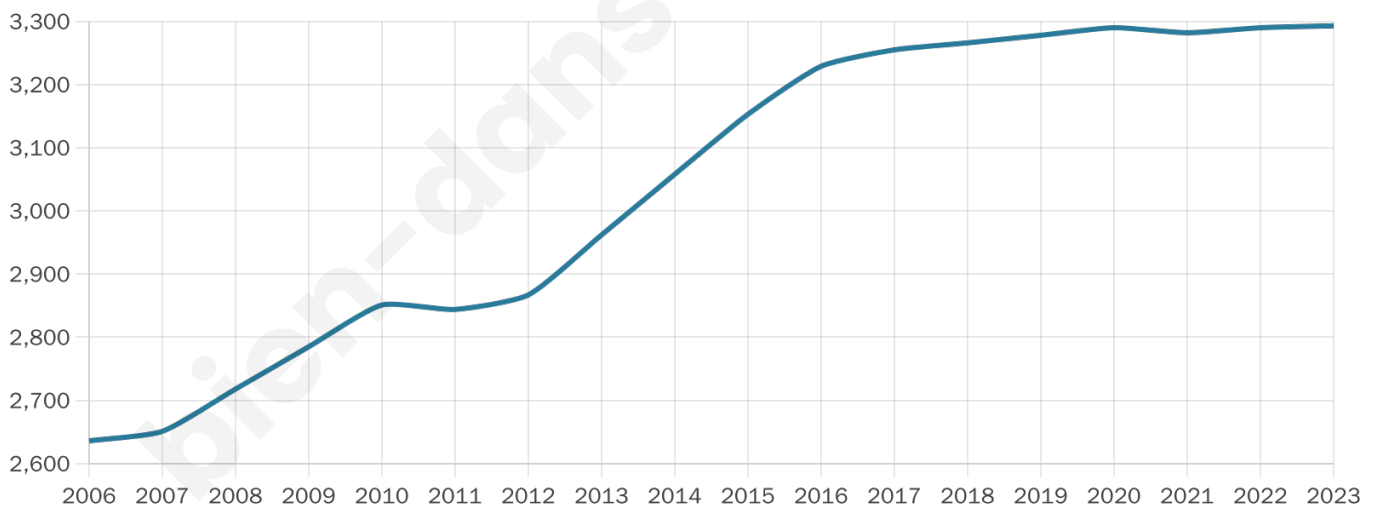

39 ans

Pop active

50.5%

Taux chômage

7.6%

Pop densité

549 h/km²

Revenu moyen

24 370 €/an

Evolution du nombre d'habitants

Sources : Institut national de la statistique et des études économiques (insee) selon Les dernières parutions officielles de 2024 portant sur les années 2020, 2021 et 2022.