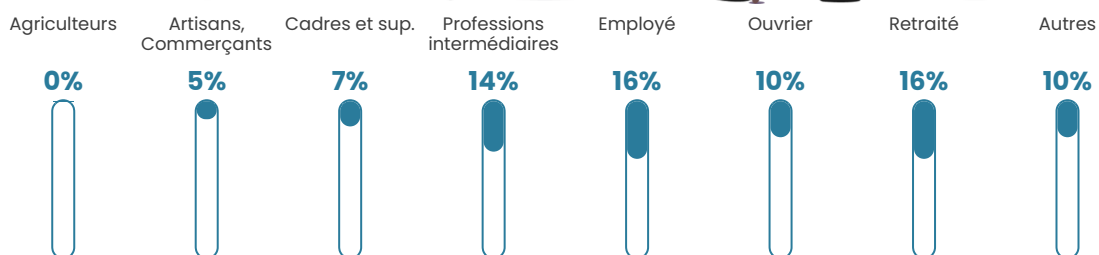

39 ans

Pop active

50.5%

Taux chômage

7.6%

Pop densité

549 h/km²

Revenu moyen

24 370 €/an

Evolution du nombre d'habitants

Sources : Institut national de la statistique et des études économiques (insee) selon Les dernières parutions officielles de 2024 portant sur les années 2020, 2021 et 2022.

Tranche d'âge

Activité professionnelle

Niveau de diplôme

Composition des ménages

Profils électoraux

Premier tour

	Marine LE PEN	35.05 %
	Emmanuel MACRON	23.97 %
	Jean-Luc MÉLENCHON	13.62 %
	Éric ZEMMOUR	9.46 %
	Jean LASSALLE	4.47 %
	Yannick JADOT	3.59 %
	Valérie PÉCRESSE	2.76 %
	Nicolas DUPONT-AIGNAN	2.50 %
	Fabien ROUSSEL	1.72 %
	Anne HIDALGO	1.61 %
	Nathalie ARTHAUD	0.68 %
	Philippe POUTOU	0.57 %