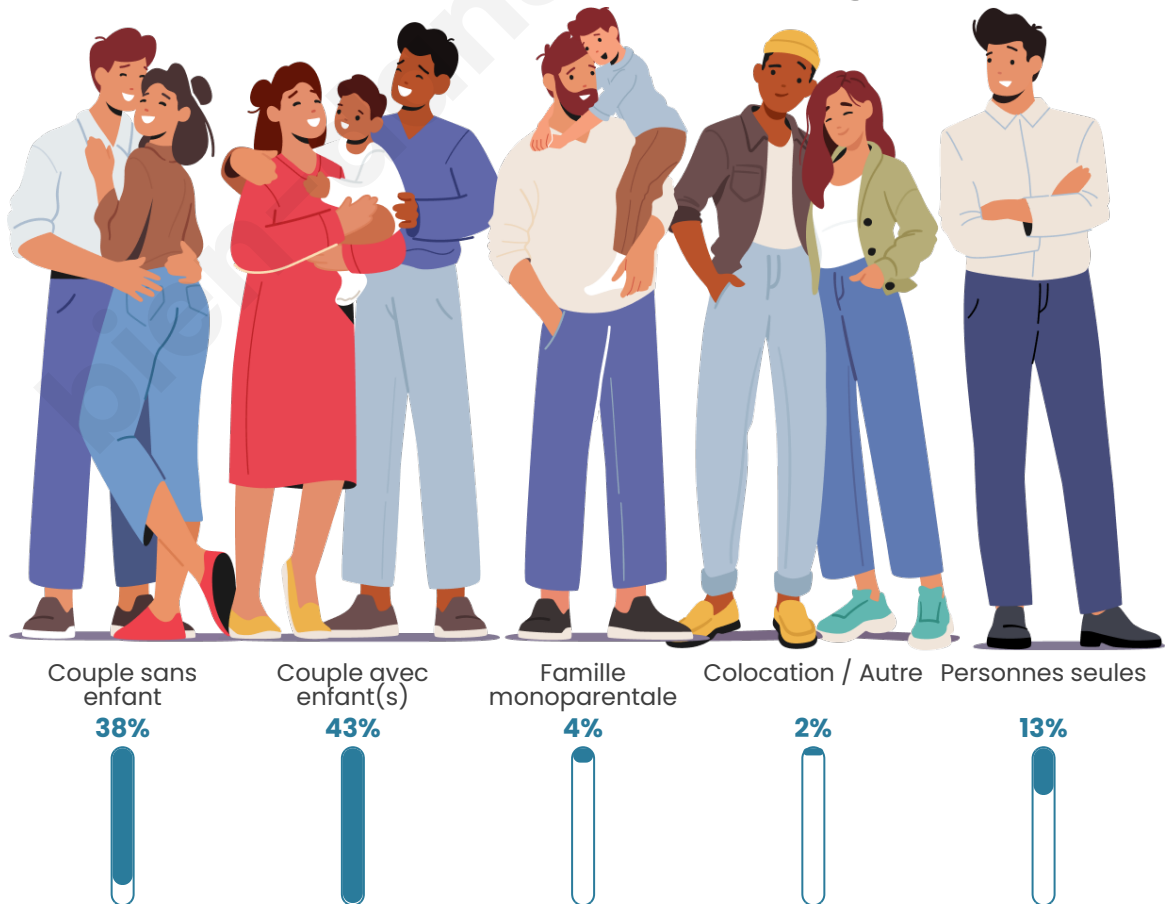

Tranche d'âge

Activité professionnelle

Niveau de diplôme

Composition des ménages

Profils électoraux

Premier tour

	Emmanuel MACRON	28.21 %
	Marine LE PEN	25.64 %
	Jean-Luc MÉLENCHON	14.62 %
	Jean LASSALLE	7.18 %
	Valérie PÉCRESSÉ	6.41 %
	Éric ZEMMOUR	6.15 %
	Yannick JADOT	5.13 %
	Anne HIDALGO	2.05 %
	Nicolas DUPONT-AIGNAN	2.05 %
	Fabien ROUSSEL	1.03 %
	Nathalie ARTHAUD	0.77 %
	Philippe POUTOU	0.77 %