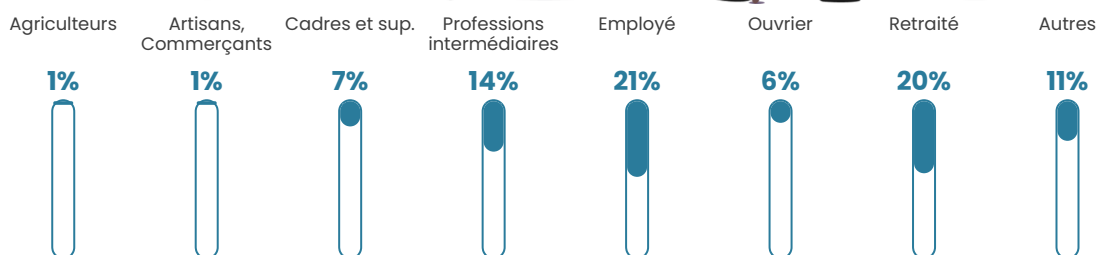

44 h/km²

Revenu moyen

24 990 €/an

Evolution du nombre d'habitants

Sources : Institut national de la statistique et des études économiques (insee) selon Les dernières parutions officielles de 2024 portant sur les années 2020, 2021 et 2022.

Tranche d'âge

Activité professionnelle

Niveau de diplôme

Composition des ménages

Profils électoraux

Premier tour

	Emmanuel MACRON	28.21 %
	Marine LE PEN	25.64 %
	Jean-Luc MÉLENCHON	14.62 %
	Jean LASSALLE	7.18 %
	Valérie PÉCRESSÉ	6.41 %
	Éric ZEMMOUR	6.15 %
	Yannick JADOT	5.13 %
	Anne HIDALGO	2.05 %
	Nicolas DUPONT-AIGNAN	2.05 %
	Fabien ROUSSEL	1.03 %
	Nathalie ARTHAUD	0.77 %
	Philippe POUTOU	0.77 %