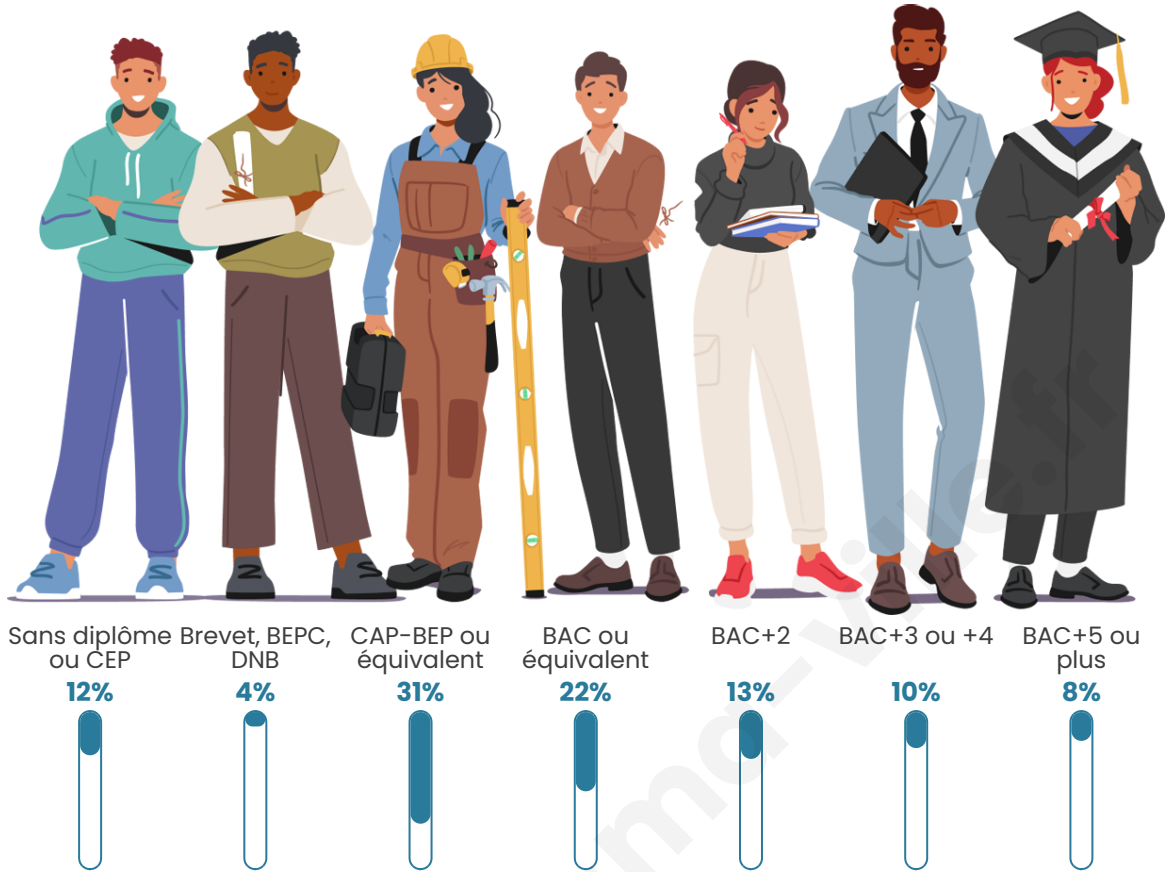

656

Age moyen

41 ans

Pop active

48.6%

Taux chômage

5.9%

Pop densité

Tranche d'âge

Activité professionnelle

Niveau de diplôme

Composition des ménages

Profils électoraux

Premier tour

	Emmanuel MACRON	28.21 %
	Marine LE PEN	25.64 %
	Jean-Luc MÉLENCHON	14.62 %
	Jean LASSALLE	7.18 %
	Valérie PÉCRESSÉ	6.41 %
	Éric ZEMMOUR	6.15 %
	Yannick JADOT	5.13 %
	Anne HIDALGO	2.05 %
	Nicolas DUPONT-AIGNAN	2.05 %
	Fabien ROUSSEL	1.03 %
	Nathalie ARTHAUD	0.77 %
	Philippe POUTOU	0.77 %