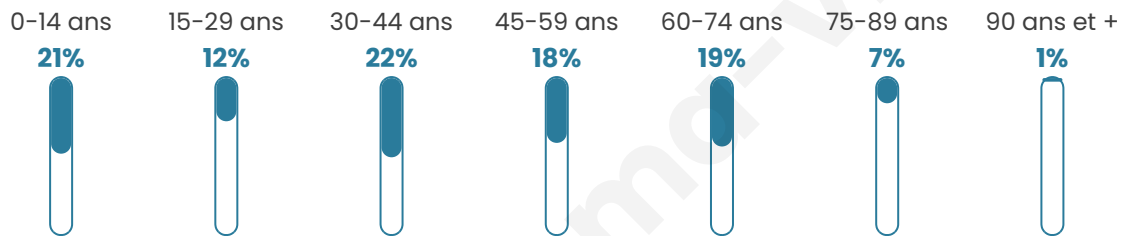

656

Age moyen

41 ans

Pop active

48.6%

Taux chômage

5.9%

Pop densité

44 h/km²

Revenu moyen

24 990 €/an

Evolution du nombre d'habitants

Sources : Institut national de la statistique et des études économiques (insee) selon Les dernières parutions officielles de 2024 portant sur les années 2020, 2021 et 2022.

Tranche d'âge

Activité professionnelle

Niveau de diplôme

Composition des ménages

Profils électoraux

Premier tour

	Emmanuel MACRON	28.21 %
	Marine LE PEN	25.64 %
	Jean-Luc MÉLENCHON	14.62 %
	Jean LASSALLE	7.18 %
	Valérie PÉCRESSÉ	6.41 %
	Éric ZEMMOUR	6.15 %
	Yannick JADOT	5.13 %
	Anne HIDALGO	2.05 %
	Nicolas DUPONT-AIGNAN	2.05 %
	Fabien ROUSSEL	1.03 %
	Nathalie ARTHAUD	0.77 %
	Philippe POUTOU	0.77 %