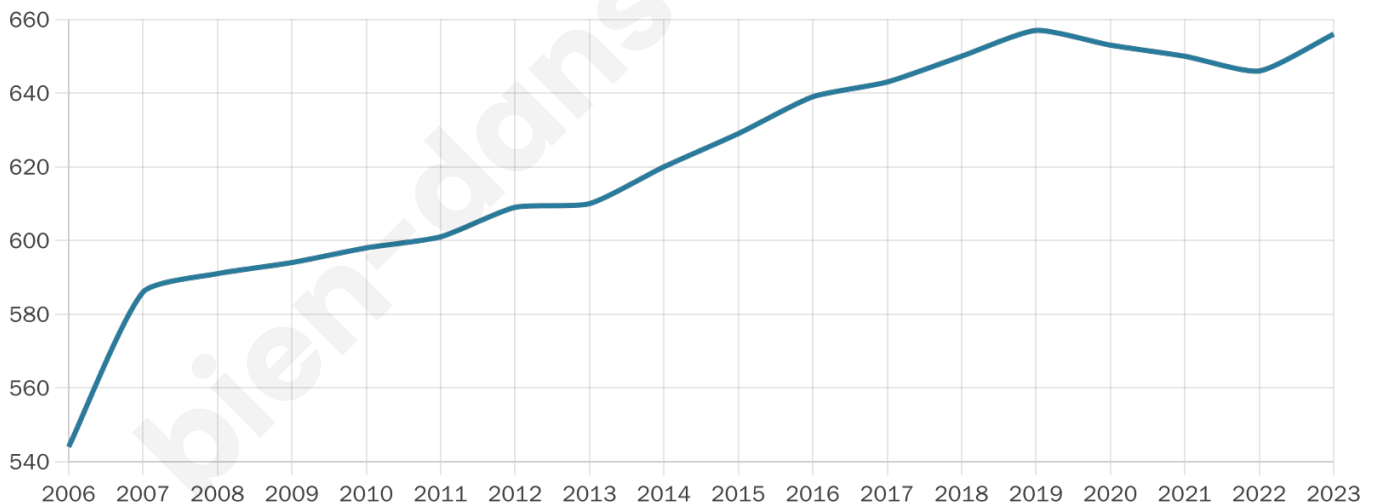

656

Age moyen

41 ans

Pop active

48.6%

Taux chômage

5.9%

Pop densité

44 h/km²

Revenu moyen

24 990 €/an

Evolution du nombre d'habitants

Sources : Institut national de la statistique et des études économiques (insee) selon Les dernières parutions officielles de 2024 portant sur les années 2020, 2021 et 2022.