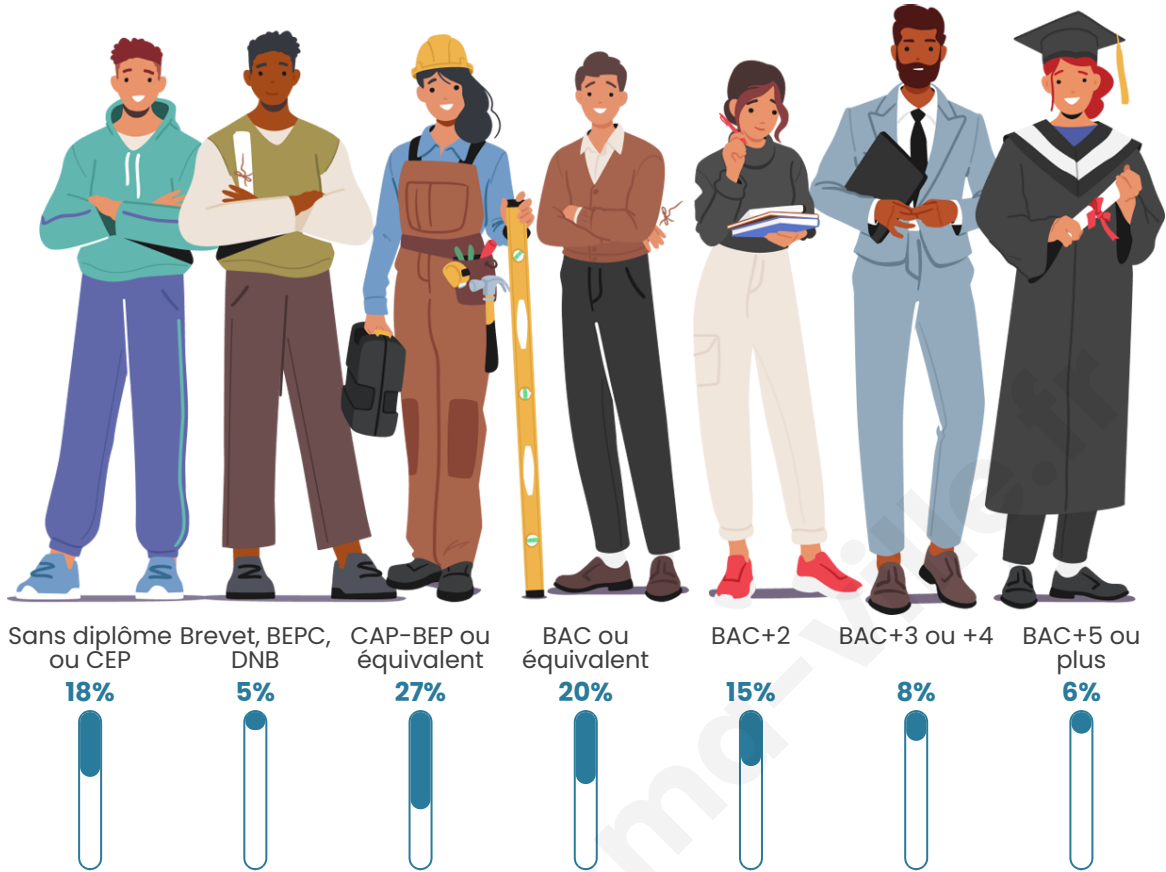

Tranche d'âge

Activité professionnelle

Niveau de diplôme

Composition des ménages

Profils électoraux

Premier tour

	Emmanuel MACRON	29.23 %
	Marine LE PEN	18.46 %
	Jean-Luc MÉLENCHON	18.29 %
	Éric ZEMMOUR	9.57 %
	Valérie PÉCRESSÉ	7.35 %
	Yannick JADOT	5.47 %
	Jean LASSALLE	4.62 %
	Fabien ROUSSEL	2.56 %
	Anne HIDALGO	2.39 %
	Nicolas DUPONT- AIGNAN	1.37 %
	Nathalie ARTHAUD	0.51 %
	Philippe POUTOU	0.17 %