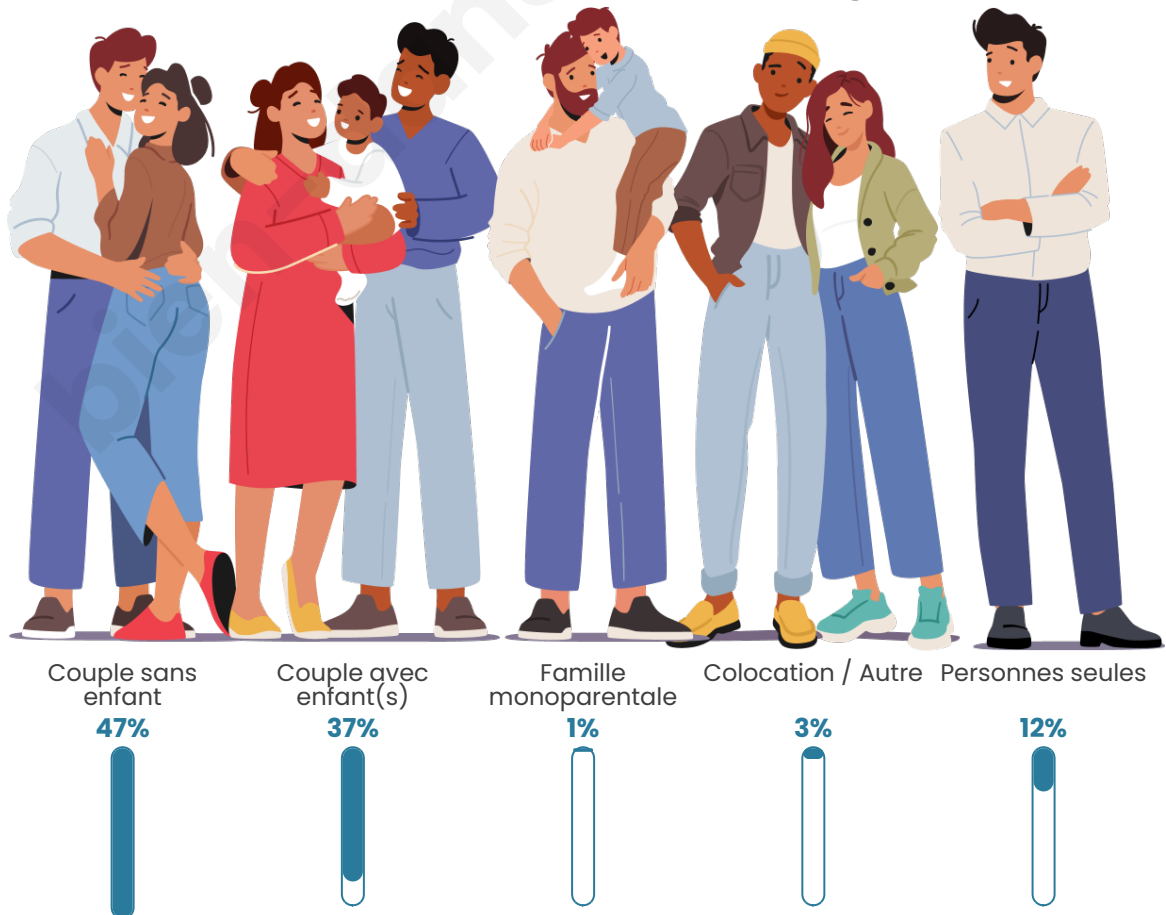

Tranche d'âge

Activité professionnelle

Niveau de diplôme

Composition des ménages

Profils électoraux

Premier tour

	Emmanuel MACRON	29.23 %
	Marine LE PEN	18.46 %
	Jean-Luc MÉLENCHON	18.29 %
	Éric ZEMMOUR	9.57 %
	Valérie PÉCRESSÉ	7.35 %
	Yannick JADOT	5.47 %
	Jean LASSALLE	4.62 %
	Fabien ROUSSEL	2.56 %
	Anne HIDALGO	2.39 %
	Nicolas DUPONT- AIGNAN	1.37 %
	Nathalie ARTHAUD	0.51 %
	Philippe POUTOU	0.17 %