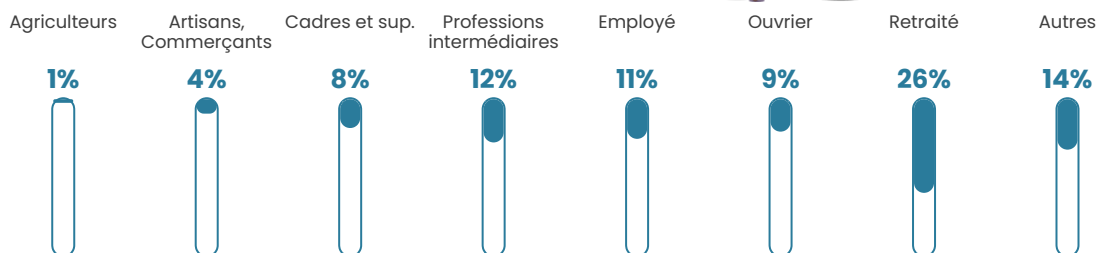

Revenu moyen

27 390 €/an

Evolution du nombre d'habitants

Sources : Institut national de la statistique et des études économiques (insee) selon Les dernières parutions officielles de 2024 portant sur les années 2020, 2021 et 2022.

Tranche d'âge

Activité professionnelle

Niveau de diplôme

Composition des ménages

Profils électoraux

Premier tour

	Emmanuel MACRON	29.23 %
	Marine LE PEN	18.46 %
	Jean-Luc MÉLENCHON	18.29 %
	Éric ZEMMOUR	9.57 %
	Valérie PÉCRESSÉ	7.35 %
	Yannick JADOT	5.47 %
	Jean LASSALLE	4.62 %
	Fabien ROUSSEL	2.56 %
	Anne HIDALGO	2.39 %
	Nicolas DUPONT- AIGNAN	1.37 %
	Nathalie ARTHAUD	0.51 %
	Philippe POUTOU	0.17 %