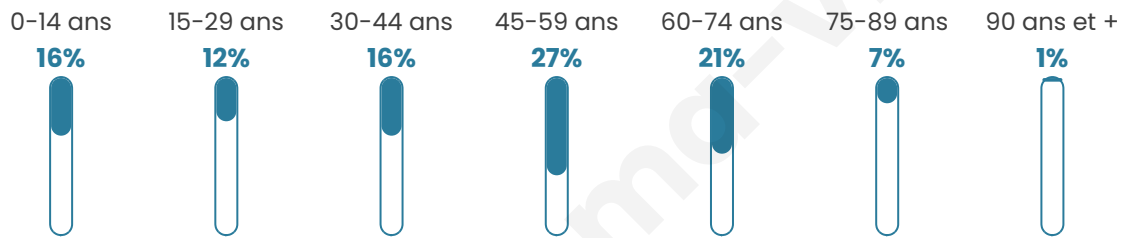

Age moyen

44 ans

Pop active

43.8%

Taux chômage

4.4%

Pop densité

317 h/km²

Revenu moyen

27 390 €/an

Evolution du nombre d'habitants

Sources : Institut national de la statistique et des études économiques (insee) selon Les dernières parutions officielles de 2024 portant sur les années 2020, 2021 et 2022.

Tranche d'âge

Activité professionnelle

Niveau de diplôme

Composition des ménages

Profils électoraux

Premier tour

	Emmanuel MACRON	29.23 %
	Marine LE PEN	18.46 %
	Jean-Luc MÉLENCHON	18.29 %
	Éric ZEMMOUR	9.57 %
	Valérie PÉCRESSÉ	7.35 %
	Yannick JADOT	5.47 %
	Jean LASSALLE	4.62 %
	Fabien ROUSSEL	2.56 %
	Anne HIDALGO	2.39 %
	Nicolas DUPONT- AIGNAN	1.37 %
	Nathalie ARTHAUD	0.51 %
	Philippe POUTOU	0.17 %

761 inscrits

Participation : 79.11%
Votes blancs : 2.33%
Votes nuls : 0.50%

Second tour

	Emmanuel MACRON	63,78 %
	Marine LE PEN	36,22 %

763 inscrits

Participation : 78.11%
Votes blancs : 8.72%
Votes nuls : 4.19%