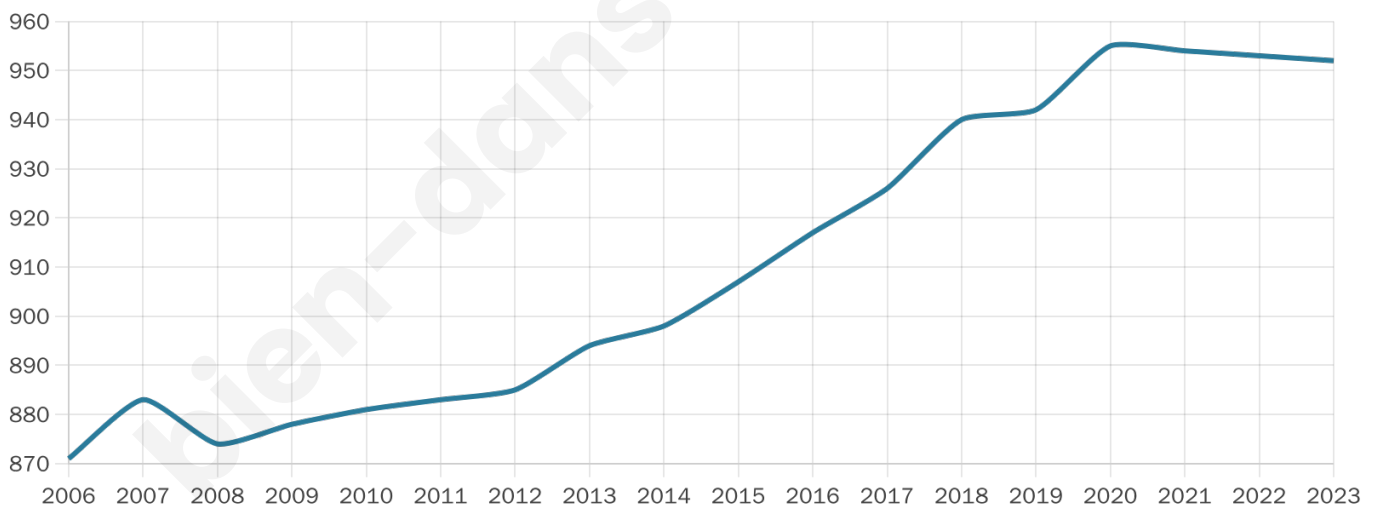

Age moyen

44 ans

Pop active

43.8%

Taux chômage

4.4%

Pop densité

317 h/km²

Revenu moyen

27 390 €/an

Evolution du nombre d'habitants

Sources : Institut national de la statistique et des études économiques (insee) selon Les dernières parutions officielles de 2024 portant sur les années 2020, 2021 et 2022.