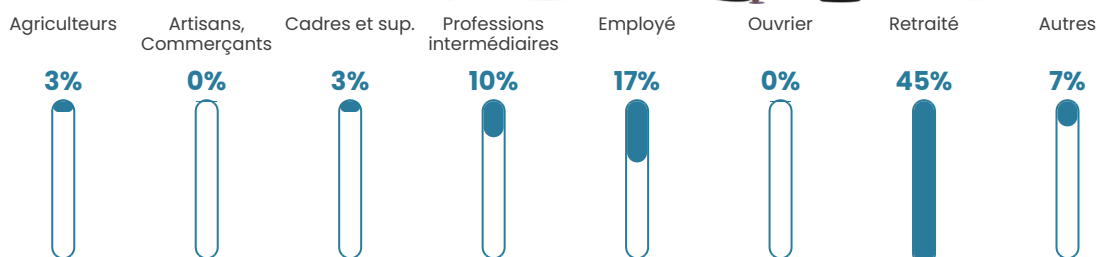

Nombre d'habitants

144

Age moyen

54 ans

Pop active

31.3%

Taux chômage

11.9%

Pop densité

6 h/km²

Revenu moyen

19 240 €/an

Evolution du nombre d'habitants

Sources : Institut national de la statistique et des études économiques (insee) selon Les dernières parutions officielles de 2024 portant sur les années 2020, 2021 et 2022.

Tranche d'âge

Activité professionnelle

Niveau de diplôme

Composition des ménages

Profils électoraux

Premier tour

	Marine LE PEN	22.34 %
	Emmanuel MACRON	20.21 %
	Jean-Luc MÉLENCHON	20.21 %
	Jean LASSALLE	8.51 %
	Valérie PÉCRESSE	8.51 %
	Éric ZEMMOUR	7.45 %
	Yannick JADOT	3.19 %
	Nathalie ARTHAUD	2.13 %
	Fabien ROUSSEL	2.13 %
	Anne HIDALGO	2.13 %
	Nicolas DUPONT-AIGNAN	2.13 %
	Philippe POUTOU	1.06 %