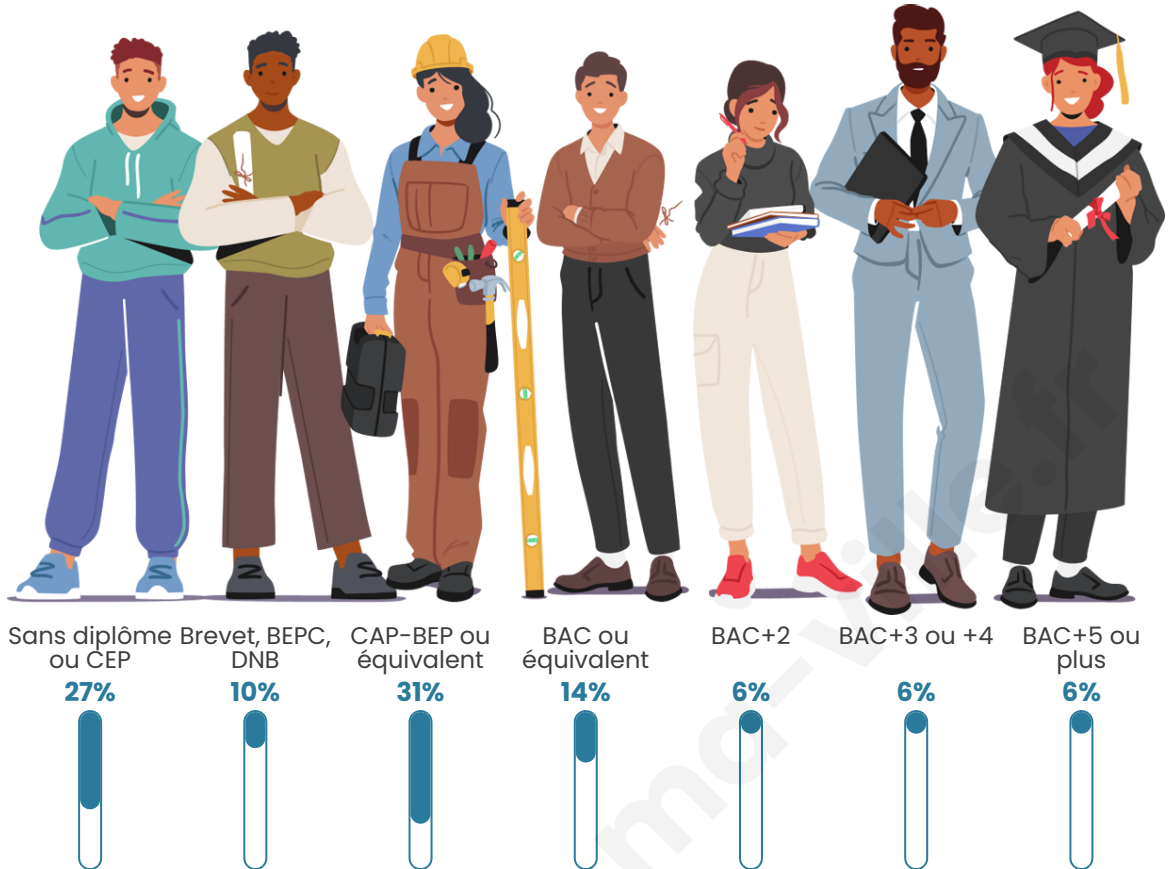

Nombre d'habitants

144

Age moyen

54 ans

Pop active

31.3%

Taux chômage

11.9%

Pop densité

6 h/km²

Revenu moyen

19 240 €/an

Evolution du nombre d'habitants

Sources : Institut national de la statistique et des études économiques (insee) selon Les dernières parutions officielles de 2024 portant sur les années 2020, 2021 et 2022.

Tranche d'âge

Activité professionnelle

Niveau de diplôme

Composition des ménages

Profils électoraux

Premier tour

	Marine LE PEN	22.34 %
	Emmanuel MACRON	20.21 %
	Jean-Luc MÉLENCHON	20.21 %
	Jean LASSALLE	8.51 %
	Valérie PÉCRESSE	8.51 %
	Éric ZEMMOUR	7.45 %
	Yannick JADOT	3.19 %
	Nathalie ARTHAUD	2.13 %
	Fabien ROUSSEL	2.13 %
	Anne HIDALGO	2.13 %
	Nicolas DUPONT-AIGNAN	2.13 %
	Philippe POUTOU	1.06 %