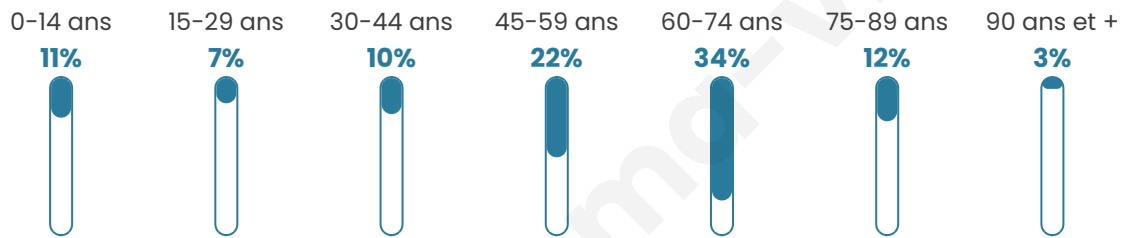

Nombre d'habitants

144

Age moyen

54 ans

Pop active

31.3%

Taux chômage

11.9%

Pop densité

6 h/km²

Revenu moyen

19 240 €/an

Evolution du nombre d'habitants

Sources : Institut national de la statistique et des études économiques (insee) selon Les dernières parutions officielles de 2024 portant sur les années 2020, 2021 et 2022.

Tranche d'âge

Activité professionnelle

Niveau de diplôme

Composition des ménages

Profils électoraux

Premier tour

	Marine LE PEN	22.34 %
	Emmanuel MACRON	20.21 %
	Jean-Luc MÉLENCHON	20.21 %
	Jean LASSALLE	8.51 %
	Valérie PÉCRESSE	8.51 %
	Éric ZEMMOUR	7.45 %
	Yannick JADOT	3.19 %
	Nathalie ARTHAUD	2.13 %
	Fabien ROUSSEL	2.13 %
	Anne HIDALGO	2.13 %
	Nicolas DUPONT-AIGNAN	2.13 %
	Philippe POUTOU	1.06 %

122 inscrits

Participation : 80.33%

Votes blancs : 0.00%

Votes nuls : 4.08%

Second tour

	Emmanuel MACRON	55,13 %
	Marine LE PEN	44,87 %

122 inscrits

Participation : 72.95%