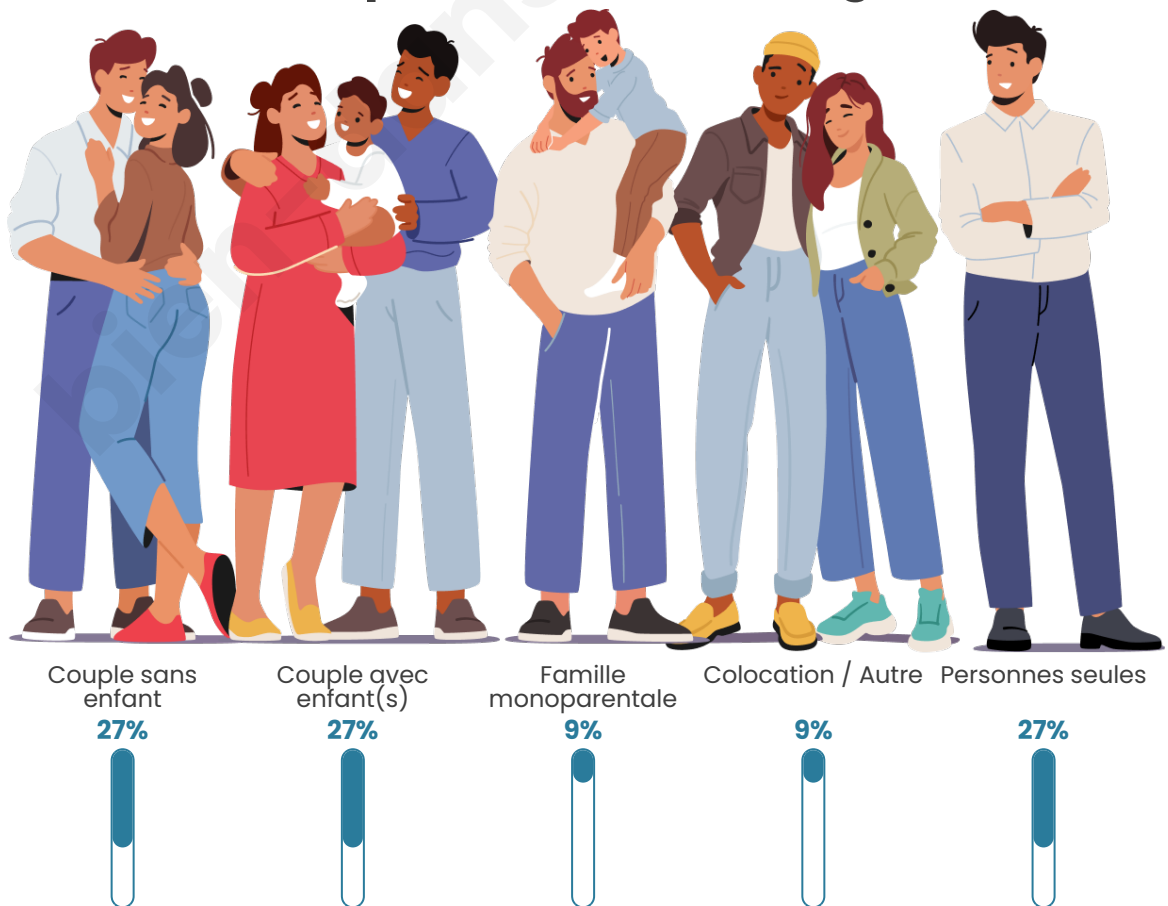

Nombre d'habitants

144

Age moyen

54 ans

Pop active

31.3%

Taux chômage

11.9%

Tranche d'âge

Activité professionnelle

Niveau de diplôme

Composition des ménages

Profils électoraux

Premier tour

	Marine LE PEN	22.34 %
	Emmanuel MACRON	20.21 %
	Jean-Luc MÉLENCHON	20.21 %
	Jean LASSALLE	8.51 %
	Valérie PÉCRESSE	8.51 %
	Éric ZEMMOUR	7.45 %
	Yannick JADOT	3.19 %
	Nathalie ARTHAUD	2.13 %
	Fabien ROUSSEL	2.13 %
	Anne HIDALGO	2.13 %
	Nicolas DUPONT-AIGNAN	2.13 %
	Philippe POUTOU	1.06 %