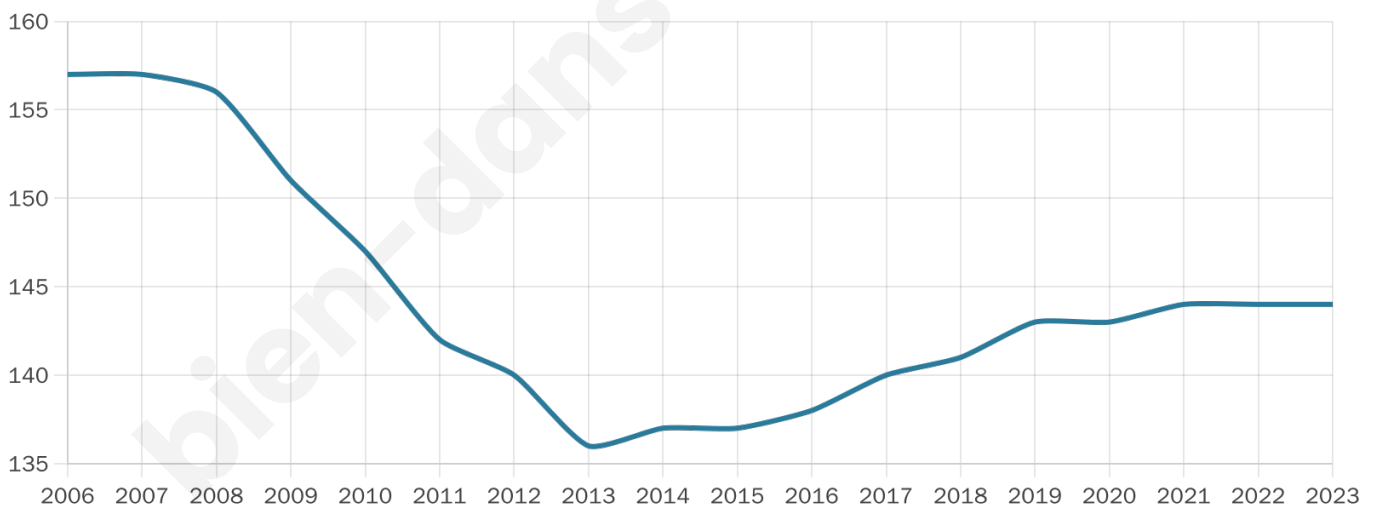

Nombre d'habitants

144

Age moyen

54 ans

Pop active

31.3%

Taux chômage

11.9%

Pop densité

6 h/km²

Revenu moyen

19 240 €/an

Evolution du nombre d'habitants

Sources : Institut national de la statistique et des études économiques (insee) selon Les dernières parutions officielles de 2024 portant sur les années 2020, 2021 et 2022.

Tranche d'âge

Activité professionnelle

Niveau de diplôme

Composition des ménages

Profils électoraux

Premier tour

	Marine LE PEN	22.34 %
	Emmanuel MACRON	20.21 %
	Jean-Luc MÉLENCHON	20.21 %
	Jean LASSALLE	8.51 %
	Valérie PÉCRESSE	8.51 %
	Éric ZEMMOUR	7.45 %
	Yannick JADOT	3.19 %
	Nathalie ARTHAUD	2.13 %
	Fabien ROUSSEL	2.13 %
	Anne HIDALGO	2.13 %
	Nicolas DUPONT-AIGNAN	2.13 %
	Philippe POUTOU	1.06 %