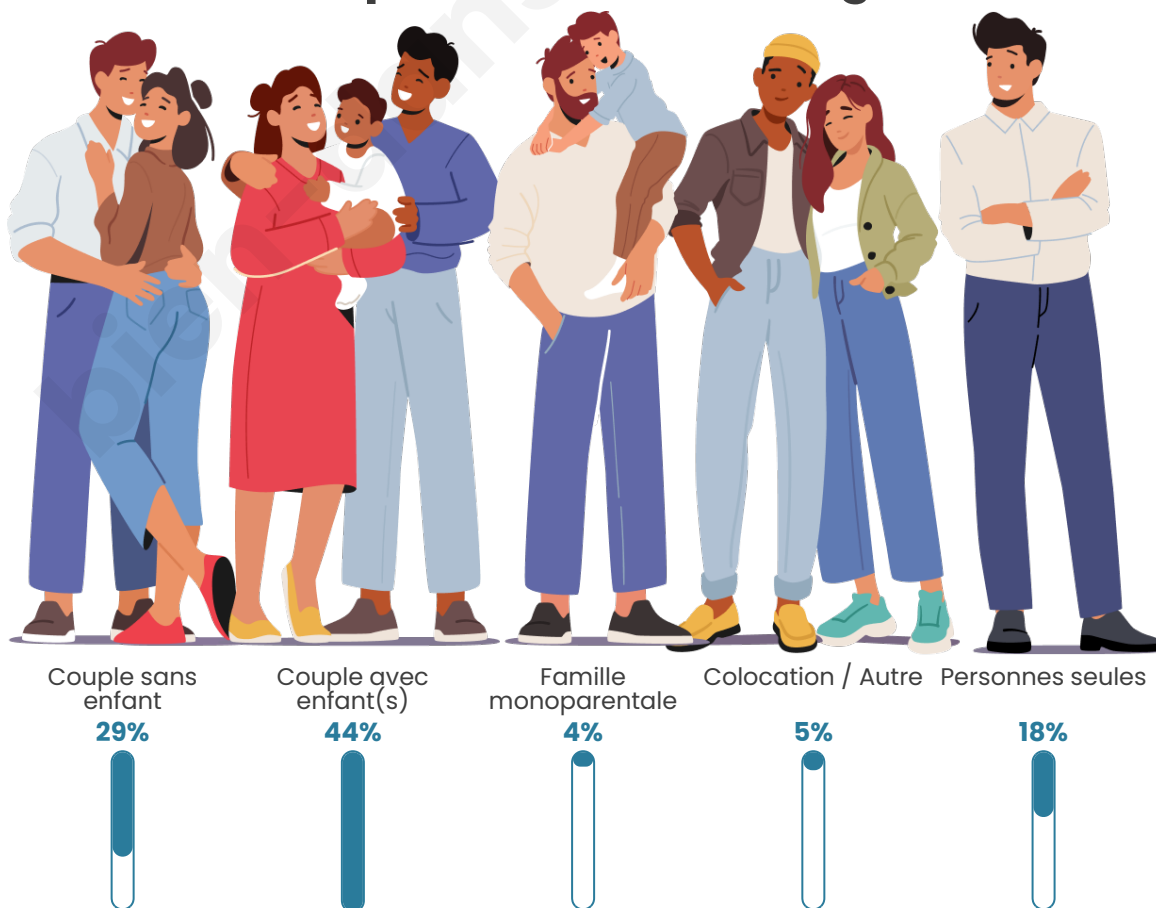

Tranche d'âge

Activité professionnelle

Niveau de diplôme

Composition des ménages

Profils électoraux

Premier tour

	Marine LE PEN	28.62 %
	Emmanuel MACRON	19.50 %
	Jean-Luc MÉLENCHON	18.24 %
	Jean LASSALLE	9.43 %
	Éric ZEMMOUR	6.92 %
	Anne HIDALGO	5.66 %
	Yannick JADOT	5.03 %
	Nicolas DUPONT- AIGNAN	2.20 %
	Fabien ROUSSEL	1.89 %
	Valérie PÉCRESSÉ	1.57 %
	Nathalie ARTHAUD	0.63 %
	Philippe POUTOU	0.31 %