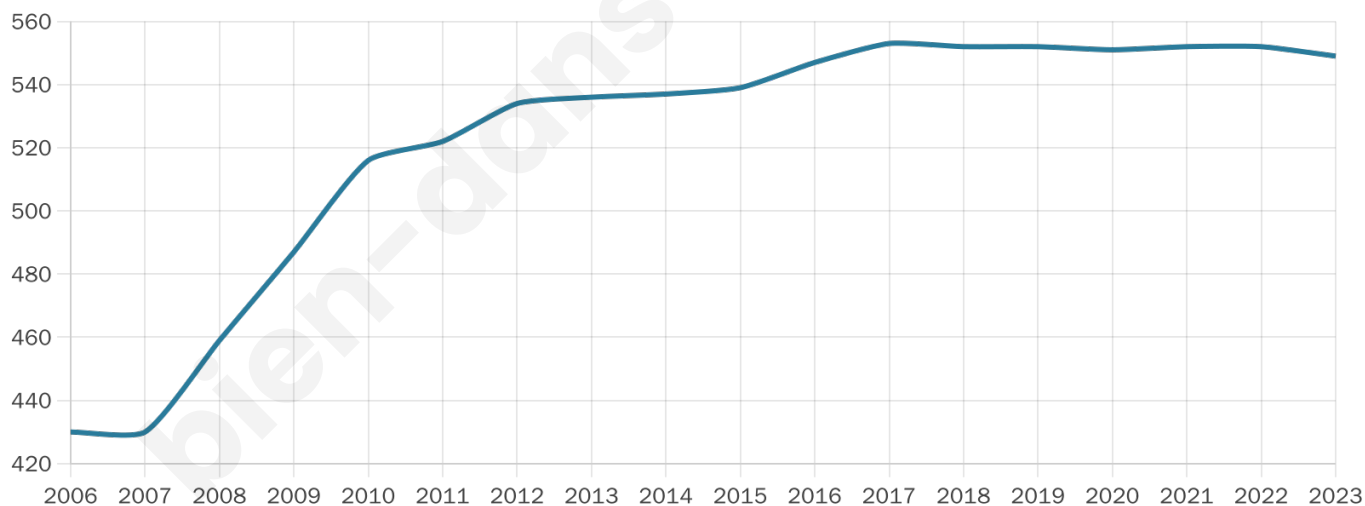

Age moyen

41 ans

Pop active

52.5%

Taux chômage

6.4%

Pop densité

69 h/km²

Revenu moyen

24 580 €/an

Evolution du nombre d'habitants

Sources : Institut national de la statistique et des études économiques (insee) selon Les dernières parutions officielles de 2024 portant sur les années 2020, 2021 et 2022.