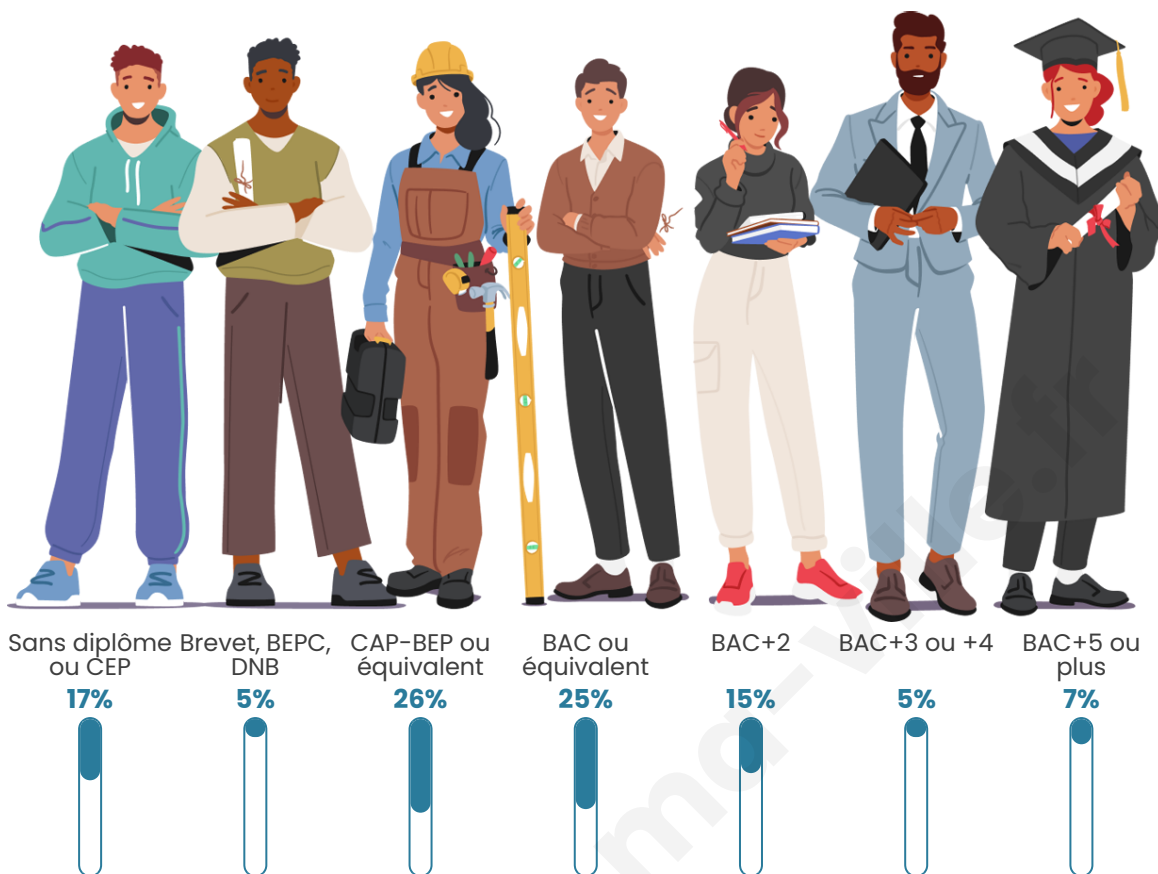

Age moyen

41 ans

Pop active

52.5%

Taux chômage

6.4%

Pop densité

69 h/km²

Tranche d'âge

Activité professionnelle

Niveau de diplôme

Composition des ménages

Profils électoraux

Premier tour

	Marine LE PEN	28.62 %
	Emmanuel MACRON	19.50 %
	Jean-Luc MÉLENCHON	18.24 %
	Jean LASSALLE	9.43 %
	Éric ZEMMOUR	6.92 %
	Anne HIDALGO	5.66 %
	Yannick JADOT	5.03 %
	Nicolas DUPONT- AIGNAN	2.20 %
	Fabien ROUSSEL	1.89 %
	Valérie PÉCRESSÉ	1.57 %
	Nathalie ARTHAUD	0.63 %
	Philippe POUTOU	0.31 %