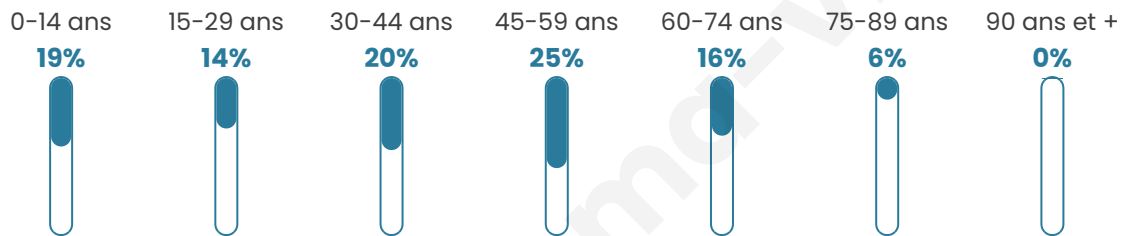

Age moyen

41 ans

Pop active

52.5%

Taux chômage

6.4%

Pop densité

69 h/km²

Revenu moyen

24 580 €/an

Evolution du nombre d'habitants

Sources : Institut national de la statistique et des études économiques (insee) selon Les dernières parutions officielles de 2024 portant sur les années 2020, 2021 et 2022.

Tranche d'âge

Activité professionnelle

Niveau de diplôme

Composition des ménages

Profils électoraux

Premier tour

	Marine LE PEN	28.62 %
	Emmanuel MACRON	19.50 %
	Jean-Luc MÉLENCHON	18.24 %
	Jean LASSALLE	9.43 %
	Éric ZEMMOUR	6.92 %
	Anne HIDALGO	5.66 %
	Yannick JADOT	5.03 %
	Nicolas DUPONT- AIGNAN	2.20 %
	Fabien ROUSSEL	1.89 %
	Valérie PÉCRESSÉ	1.57 %
	Nathalie ARTHAUD	0.63 %
	Philippe POUTOU	0.31 %