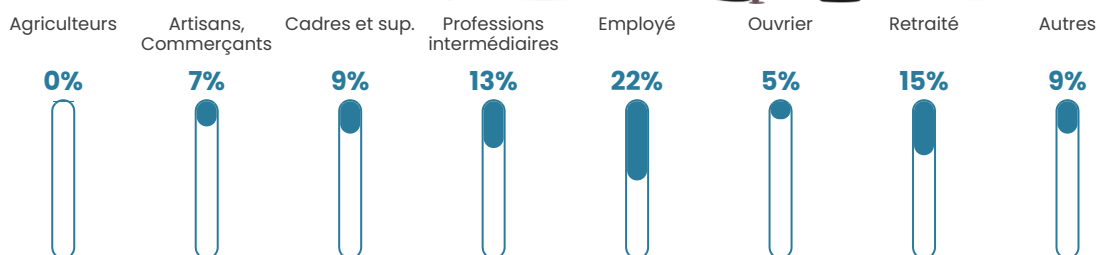

Revenu moyen

24 580 €/an

Evolution du nombre d'habitants

Sources : Institut national de la statistique et des études économiques (insee) selon Les dernières parutions officielles de 2024 portant sur les années 2020, 2021 et 2022.

Tranche d'âge

Activité professionnelle

Niveau de diplôme

Composition des ménages

Profils électoraux

Premier tour

	Marine LE PEN	28.62 %
	Emmanuel MACRON	19.50 %
	Jean-Luc MÉLENCHON	18.24 %
	Jean LASSALLE	9.43 %
	Éric ZEMMOUR	6.92 %
	Anne HIDALGO	5.66 %
	Yannick JADOT	5.03 %
	Nicolas DUPONT- AIGNAN	2.20 %
	Fabien ROUSSEL	1.89 %
	Valérie PÉCRESSÉ	1.57 %
	Nathalie ARTHAUD	0.63 %
	Philippe POUTOU	0.31 %