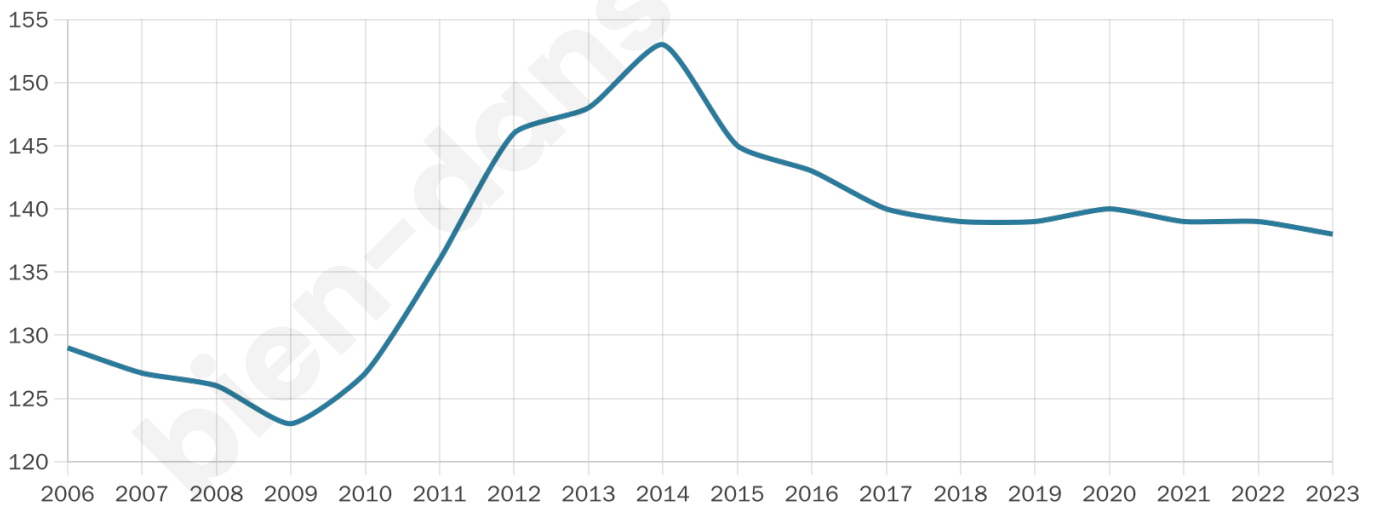

40 ans

Pop active

44.2%

Taux chômage

1.3%

Pop densité

28 h/km²

Revenu moyen

22 650 €/an

Evolution du nombre d'habitants

Sources : Institut national de la statistique et des études économiques (insee) selon Les dernières parutions officielles de 2024 portant sur les années 2020, 2021 et 2022.