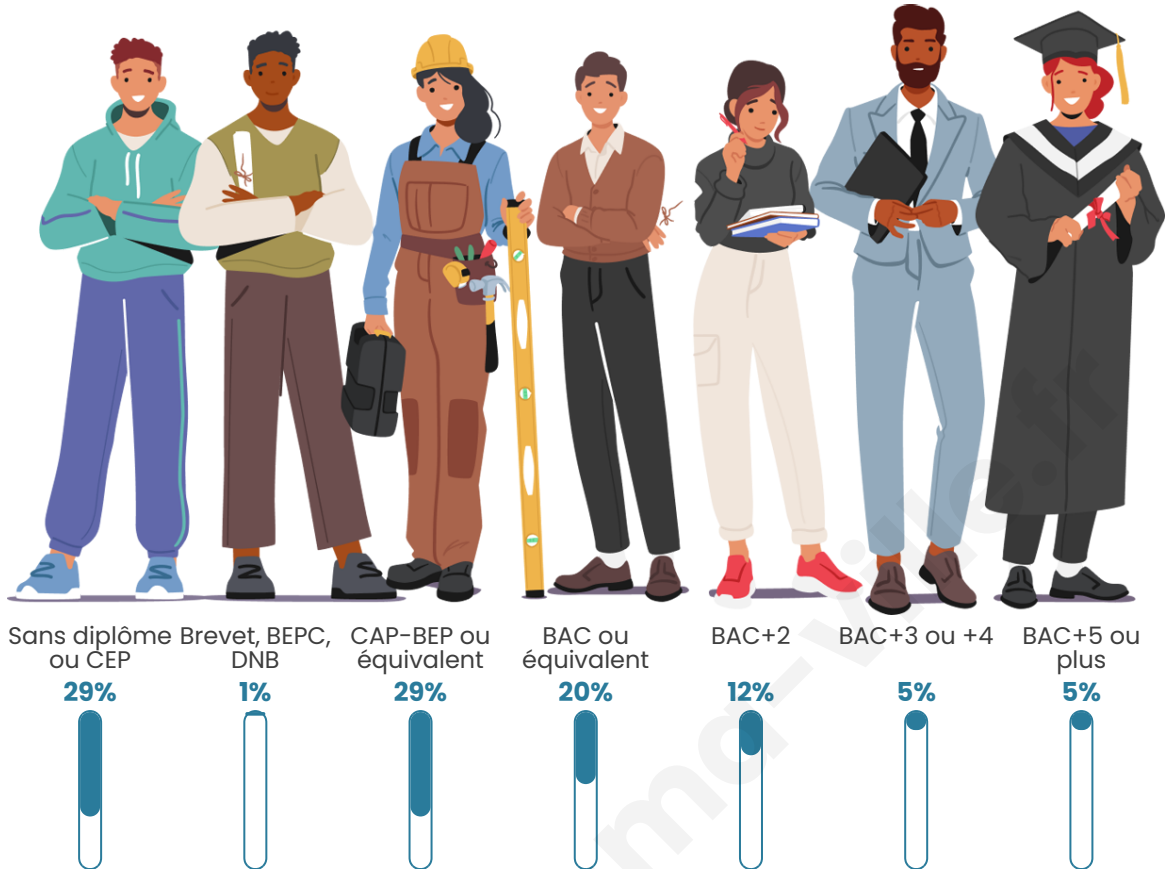

Tranche d'âge

Activité professionnelle

Niveau de diplôme

Composition des ménages

Profils électoraux

Premier tour

	Marine LE PEN	43.48 %
	Emmanuel MACRON	33.70 %
	Jean-Luc MÉLENCHON	8.70 %
	Yannick JADOT	4.35 %
	Éric ZEMMOUR	3.26 %
	Valérie PÉCRESSE	3.26 %
	Jean LASSALLE	2.17 %
	Anne HIDALGO	1.09 %
	Nathalie ARTHAUD	0.00 %
	Fabien ROUSSEL	0.00 %
	Philippe POUTOU	0.00 %
	Nicolas DUPONT-AIGNAN	0.00 %