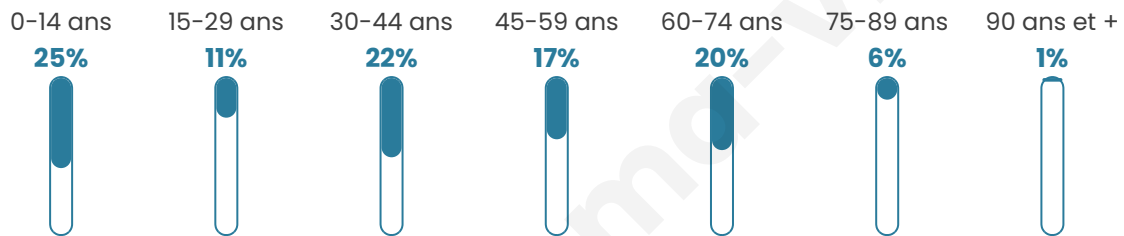

40 ans

Pop active

44.2%

Taux chômage

1.3%

Pop densité

28 h/km²

Revenu moyen

22 650 €/an

Evolution du nombre d'habitants

Sources : Institut national de la statistique et des études économiques (insee) selon Les dernières parutions officielles de 2024 portant sur les années 2020, 2021 et 2022.

Tranche d'âge

Activité professionnelle

Niveau de diplôme

Composition des ménages

Profils électoraux

Premier tour

	Marine LE PEN	43.48 %
	Emmanuel MACRON	33.70 %
	Jean-Luc MÉLENCHON	8.70 %
	Yannick JADOT	4.35 %
	Éric ZEMMOUR	3.26 %
	Valérie PÉCRESSE	3.26 %
	Jean LASSALLE	2.17 %
	Anne HIDALGO	1.09 %
	Nathalie ARTHAUD	0.00 %
	Fabien ROUSSEL	0.00 %
	Philippe POUTOU	0.00 %
	Nicolas DUPONT-AIGNAN	0.00 %