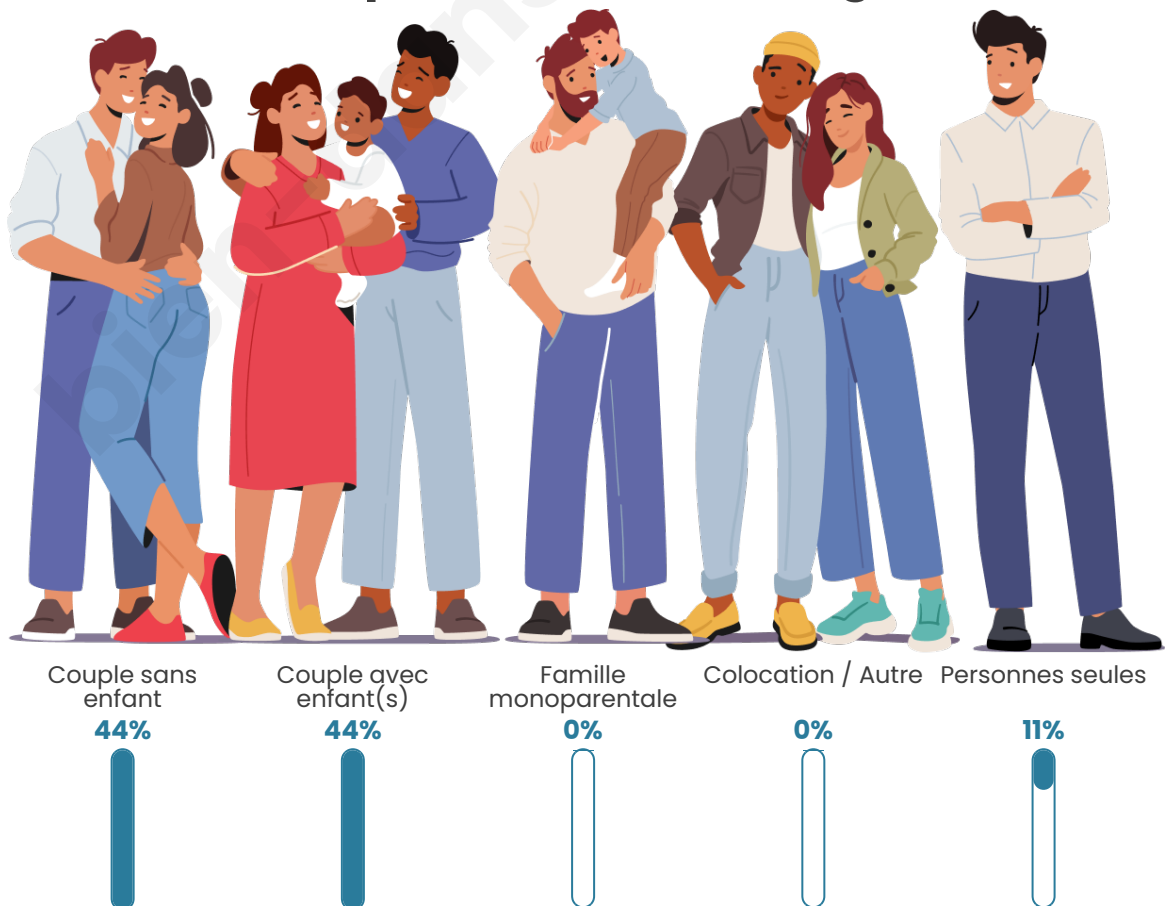

Tranche d'âge

Activité professionnelle

Niveau de diplôme

Composition des ménages

Profils électoraux

Premier tour

	Marine LE PEN	43.48 %
	Emmanuel MACRON	33.70 %
	Jean-Luc MÉLENCHON	8.70 %
	Yannick JADOT	4.35 %
	Éric ZEMMOUR	3.26 %
	Valérie PÉCRESSE	3.26 %
	Jean LASSALLE	2.17 %
	Anne HIDALGO	1.09 %
	Nathalie ARTHAUD	0.00 %
	Fabien ROUSSEL	0.00 %
	Philippe POUTOU	0.00 %
	Nicolas DUPONT-AIGNAN	0.00 %