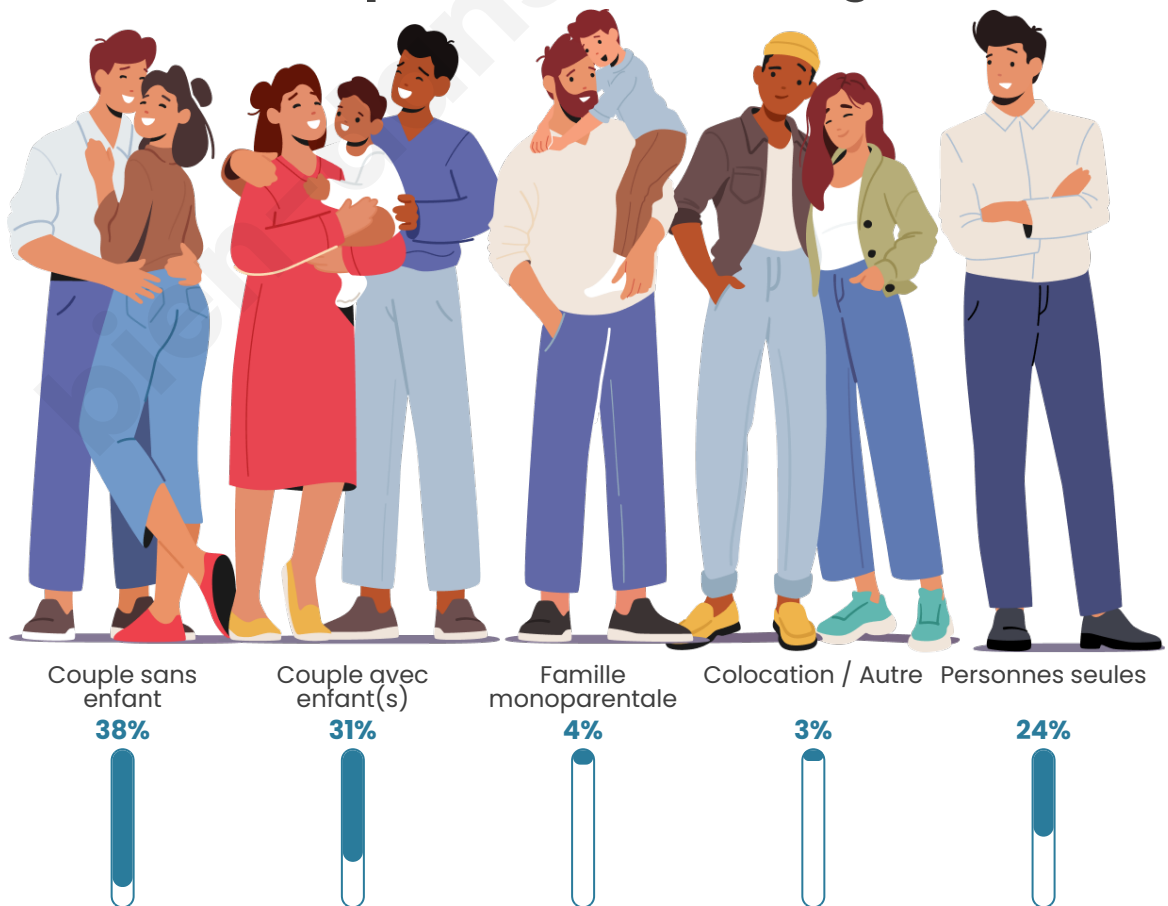

Nombre d'habitants

1140

Age moyen

48 ans

Pop active

39.6%

Taux chômage

9.7%

Tranche d'âge

Activité professionnelle

Niveau de diplôme

Composition des ménages

Profils électoraux

Premier tour

	Jean-Luc MÉLENCHON	32.32 %
	Marine LE PEN	23.11 %
	Emmanuel MACRON	18.71 %
	Yannick JADOT	4.68 %
	Éric ZEMMOUR	4.13 %
	Valérie PÉCRESE	3.85 %
	Nicolas DUPONT- AIGNAN	3.71 %
	Jean LASSALLE	3.58 %
	Fabien ROUSSEL	2.89 %
	Philippe POUTOU	1.24 %
	Anne HIDALGO	0.96 %
	Nathalie ARTHAUD	0.83 %