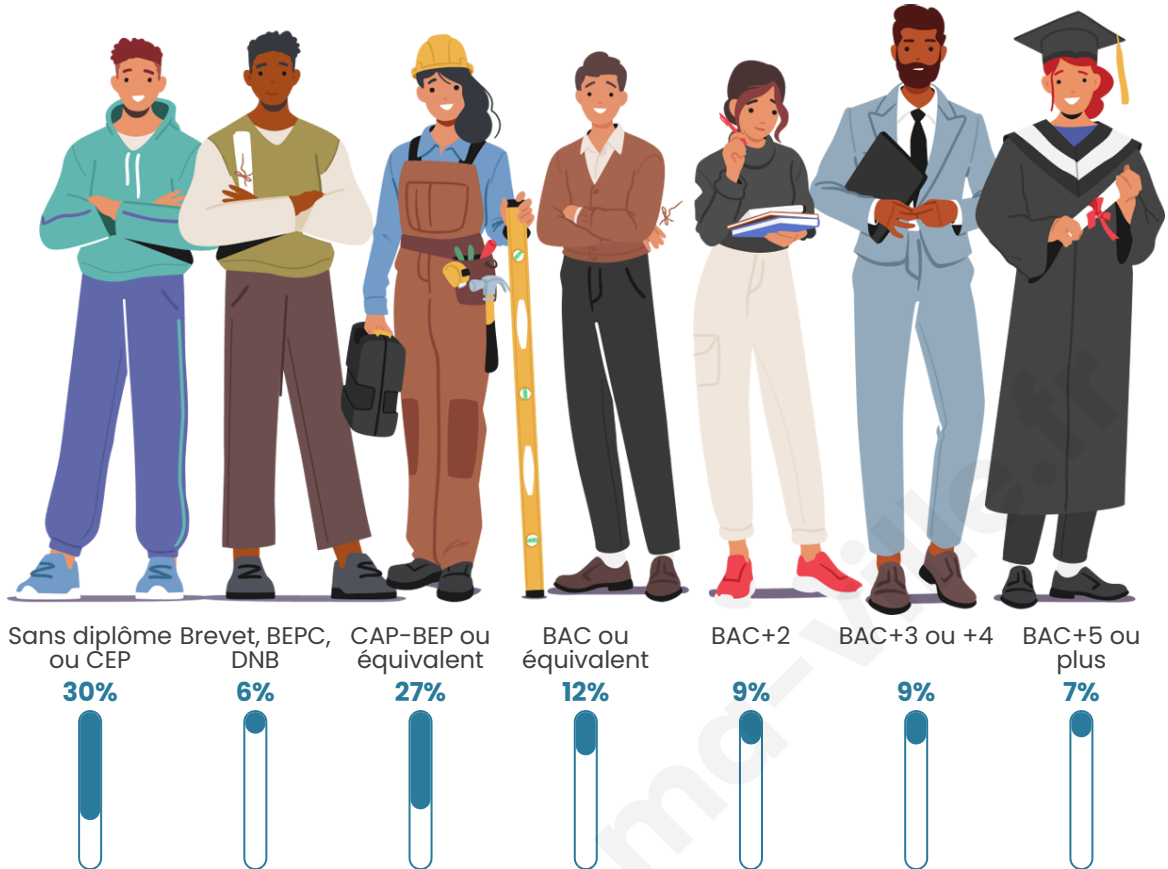

Nombre d'habitants

1140

Age moyen

48 ans

Pop active

39.6%

Taux chômage

9.7%

Pop densité

127 h/km²

Revenu moyen

21 190 €/an

Evolution du nombre d'habitants

Sources : Institut national de la statistique et des études économiques (insee) selon Les dernières parutions officielles de 2024 portant sur les années 2020, 2021 et 2022.

Tranche d'âge

Activité professionnelle

Niveau de diplôme

Composition des ménages

Profils électoraux

Premier tour

	Jean-Luc MÉLENCHON	32.32 %
	Marine LE PEN	23.11 %
	Emmanuel MACRON	18.71 %
	Yannick JADOT	4.68 %
	Éric ZEMMOUR	4.13 %
	Valérie PÉCRESE	3.85 %
	Nicolas DUPONT- AIGNAN	3.71 %
	Jean LASSALLE	3.58 %
	Fabien ROUSSEL	2.89 %
	Philippe POUTOU	1.24 %
	Anne HIDALGO	0.96 %
	Nathalie ARTHAUD	0.83 %