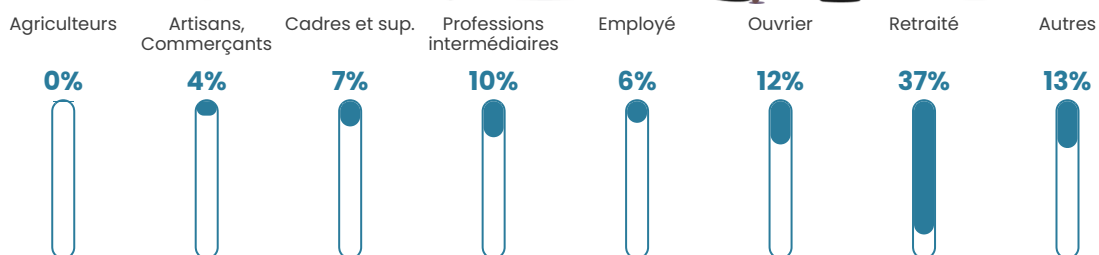

Pop densité

127 h/km²

Revenu moyen

21 190 €/an

Evolution du nombre d'habitants

Sources : Institut national de la statistique et des études économiques (insee) selon Les dernières parutions officielles de 2024 portant sur les années 2020, 2021 et 2022.

Tranche d'âge

Activité professionnelle

Niveau de diplôme

Composition des ménages

Profils électoraux

Premier tour

	Jean-Luc MÉLENCHON	32.32 %
	Marine LE PEN	23.11 %
	Emmanuel MACRON	18.71 %
	Yannick JADOT	4.68 %
	Éric ZEMMOUR	4.13 %
	Valérie PÉCRESE	3.85 %
	Nicolas DUPONT- AIGNAN	3.71 %
	Jean LASSALLE	3.58 %
	Fabien ROUSSEL	2.89 %
	Philippe POUTOU	1.24 %
	Anne HIDALGO	0.96 %
	Nathalie ARTHAUD	0.83 %