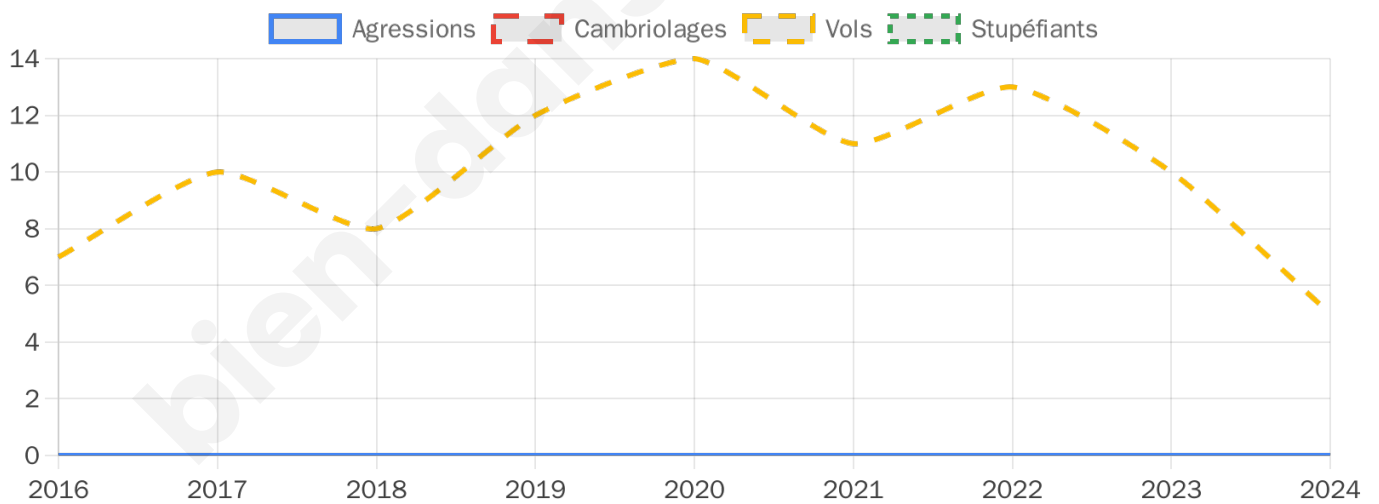

Sécurité

Agressions physiques / sexuelles

0

Cambriolages

0

Vols / dégradations

5

Stupéfiants

0

Evolution du nombre d'infractions