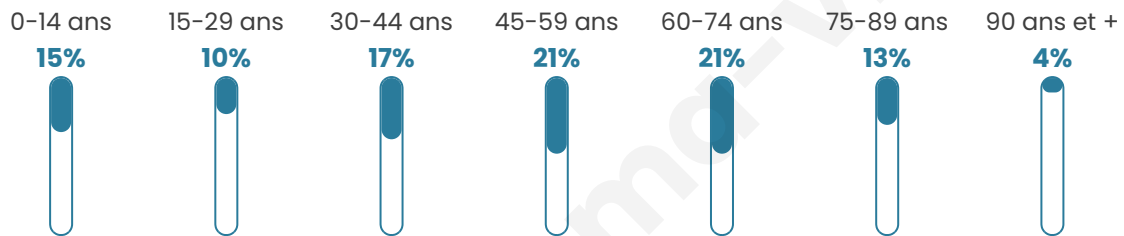

Nombre d'habitants

1140

Age moyen

48 ans

Pop active

39.6%

Taux chômage

9.7%

Pop densité

127 h/km²

Revenu moyen

21 190 €/an

Evolution du nombre d'habitants

Sources : Institut national de la statistique et des études économiques (insee) selon Les dernières parutions officielles de 2024 portant sur les années 2020, 2021 et 2022.

Tranche d'âge

Activité professionnelle

Niveau de diplôme

Composition des ménages

Profils électoraux

Premier tour

	Jean-Luc MÉLENCHON	32.32 %
	Marine LE PEN	23.11 %
	Emmanuel MACRON	18.71 %
	Yannick JADOT	4.68 %
	Éric ZEMMOUR	4.13 %
	Valérie PÉCRESE	3.85 %
	Nicolas DUPONT- AIGNAN	3.71 %
	Jean LASSALLE	3.58 %
	Fabien ROUSSEL	2.89 %
	Philippe POUTOU	1.24 %
	Anne HIDALGO	0.96 %
	Nathalie ARTHAUD	0.83 %

914 inscrits

Participation : 80.85%

Votes blancs : 1.08%

Votes nuls : 0.54%

Second tour

	Emmanuel MACRON	55,28 %
	Marine LE PEN	44,72 %

914 inscrits

Participation : 75.05%