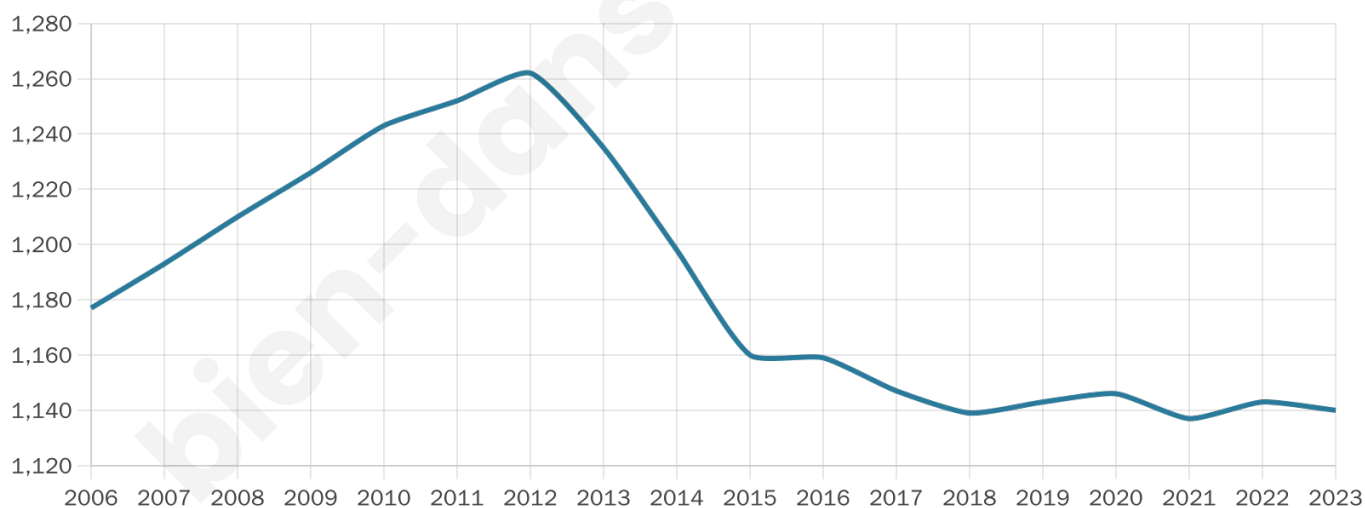

Nombre d'habitants

1140

Age moyen

48 ans

Pop active

39.6%

Taux chômage

9.7%

Pop densité

127 h/km²

Revenu moyen

21 190 €/an

Evolution du nombre d'habitants

Sources : Institut national de la statistique et des études économiques (insee) selon Les dernières parutions officielles de 2024 portant sur les années 2020, 2021 et 2022.

Tranche d'âge

Activité professionnelle

Niveau de diplôme

Composition des ménages

Profils électoraux

Premier tour

	Jean-Luc MÉLENCHON	32.32 %
	Marine LE PEN	23.11 %
	Emmanuel MACRON	18.71 %
	Yannick JADOT	4.68 %
	Éric ZEMMOUR	4.13 %
	Valérie PÉCRESE	3.85 %
	Nicolas DUPONT- AIGNAN	3.71 %
	Jean LASSALLE	3.58 %
	Fabien ROUSSEL	2.89 %
	Philippe POUTOU	1.24 %
	Anne HIDALGO	0.96 %
	Nathalie ARTHAUD	0.83 %