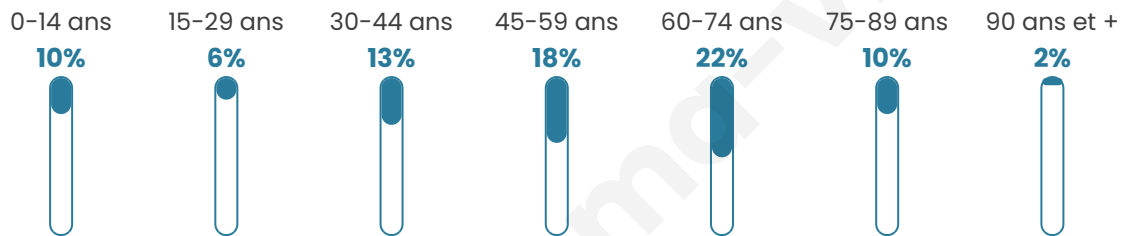

# Statistiques sur la population

Nombre d'habitants

**184**

Age moyen

**51 ans**

Pop active

**35.9%**

Taux chômage

**6.3%**

Pop densité

**31 h/km<sup>2</sup>**

Revenu moyen

**23 740 €/an**

## Evolution du nombre d'habitants

Sources : Institut national de la statistique et des études économiques (insee) selon Les dernières parutions officielles de 2024 portant sur les années 2020, 2021 et 2022.

## Tranche d'âge