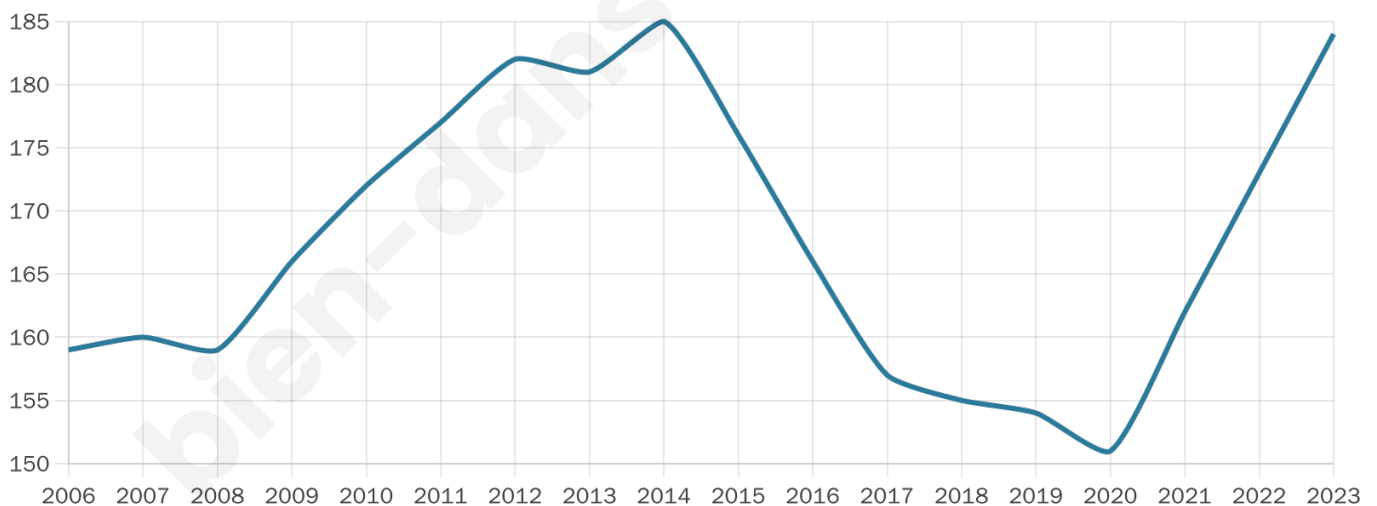

# Statistiques sur la population

Nombre d'habitants

**184**

Age moyen

**51 ans**

Pop active

**35.9%**

Taux chômage

**6.3%**

Pop densité

**31 h/km<sup>2</sup>**

Revenu moyen

**23 740 €/an**

## Evolution du nombre d'habitants

Sources : Institut national de la statistique et des études économiques (insee) selon Les dernières parutions officielles de 2024 portant sur les années 2020, 2021 et 2022.