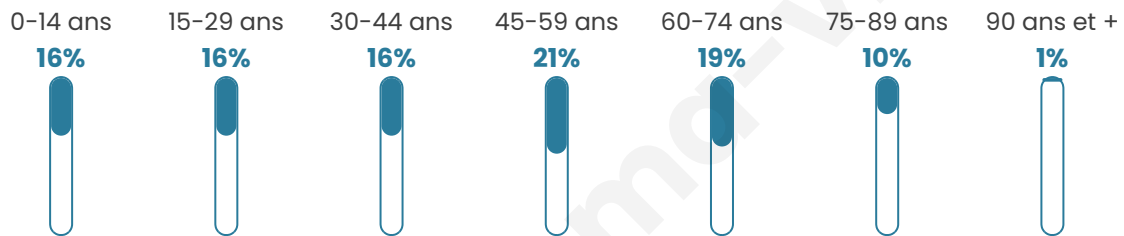

Version web

Ville de Saint-Julien-les-Villas

Présenté par

BIEN dans ma **VILLE** 

Sommaire

Situation géographique	3
Statistiques sur la population	4
Evolution du nombre d'habitants	4
Tranche d'âge	5
0-14 ans	5
15-29 ans	5
30-44 ans	5
45-59 ans	5
60-74 ans	5
75-89 ans	5
90 ans et +	5
Activité professionnelle	5
Agriculteurs	5
Artisans, Commerçants	5
Cadres et sup.	5
Professions intermédiaires	5
Employé	5
Ouvrier	5
Retraité	5
Autres	5
Niveau de diplôme	6
Sans diplôme ou CEP	6
Brevet, BEPC, DNB	6
CAP-BEP ou équivalent	6
BAC ou équivalent	6
BAC+2	6
BAC+3 ou +4	6
BAC+5 ou plus	6
Composition des ménages	6
Couple sans enfant	6
Couple avec enfant(s)	6
Famille monoparentale	6
Colocation / Autre	6
Personnes seules	6
Profil électoraux	7
Premier tour	7
Sécurité	8
Evolution du nombre d'infractions	8
Pour comparer	9
Services à la population	10
Commerce	10
Éducation	10
Villes autour de Saint-Julien-les-Villas	11
Avis sur la ville de Saint-Julien-les-Villas	12
Moyenne par critère	12
Villes autour de Saint-Julien-les-Villas	12
Répartition des avis par note	12
Répartition des avis par note	12

Situation géographique

i Informations clés

- **Région** : Grand Est
- **Département** : Aube
- **Code postal** : 10800
- **Superficie** : 5 km²

Statistiques sur la population

Nombre d'habitants

6 760

Age moyen

44 ans

Pop active

44.1%

Taux chômage

11.2%

Pop densité

1 352 h/km²

Revenu moyen

Tranche d'âge

Activité professionnelle

Niveau de diplôme

Composition des ménages

Profils électoraux

Premier tour

	Emmanuel MACRON	28.77 %
	Marine LE PEN	27.27 %
	Jean-Luc MÉLENCHON	17.54 %
	Éric ZEMMOUR	7.81 %
	Valérie PÉCRESSÉ	6.20 %
	Yannick JADOT	3.78 %
	Nicolas DUPONT- AIGNAN	2.31 %
	Jean LASSALLE	2.20 %
	Fabien ROUSSEL	1.83 %
	Anne HIDALGO	1.39 %
	Nathalie ARTHAUD	0.44 %
	Philippe POUTOU	0.44 %