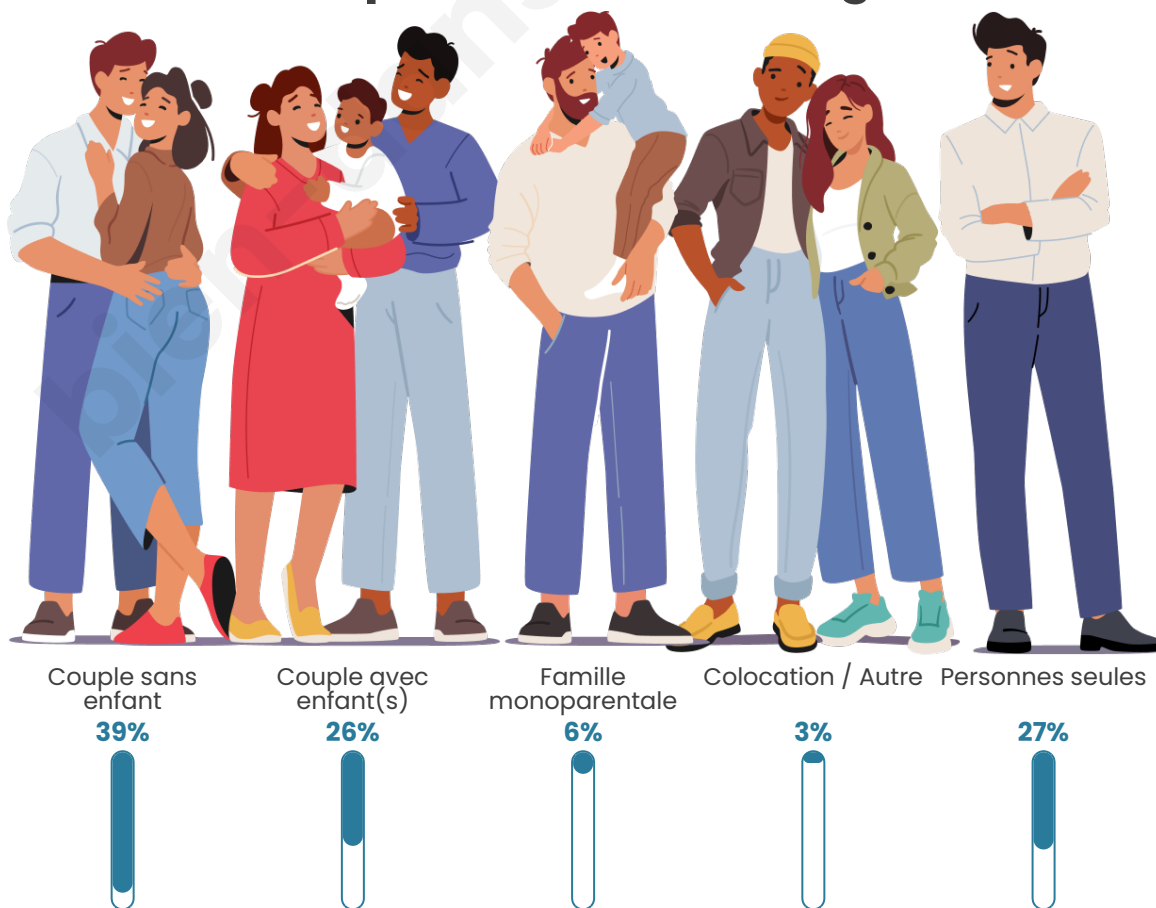

Tranche d'âge

Activité professionnelle

Niveau de diplôme

Composition des ménages

Profils électoraux

Premier tour

	Emmanuel MACRON	28.77 %
	Marine LE PEN	27.27 %
	Jean-Luc MÉLENCHON	17.54 %
	Éric ZEMMOUR	7.81 %
	Valérie PÉCRESSÉ	6.20 %
	Yannick JADOT	3.78 %
	Nicolas DUPONT- AIGNAN	2.31 %
	Jean LASSALLE	2.20 %
	Fabien ROUSSEL	1.83 %
	Anne HIDALGO	1.39 %
	Nathalie ARTHAUD	0.44 %
	Philippe POUTOU	0.44 %