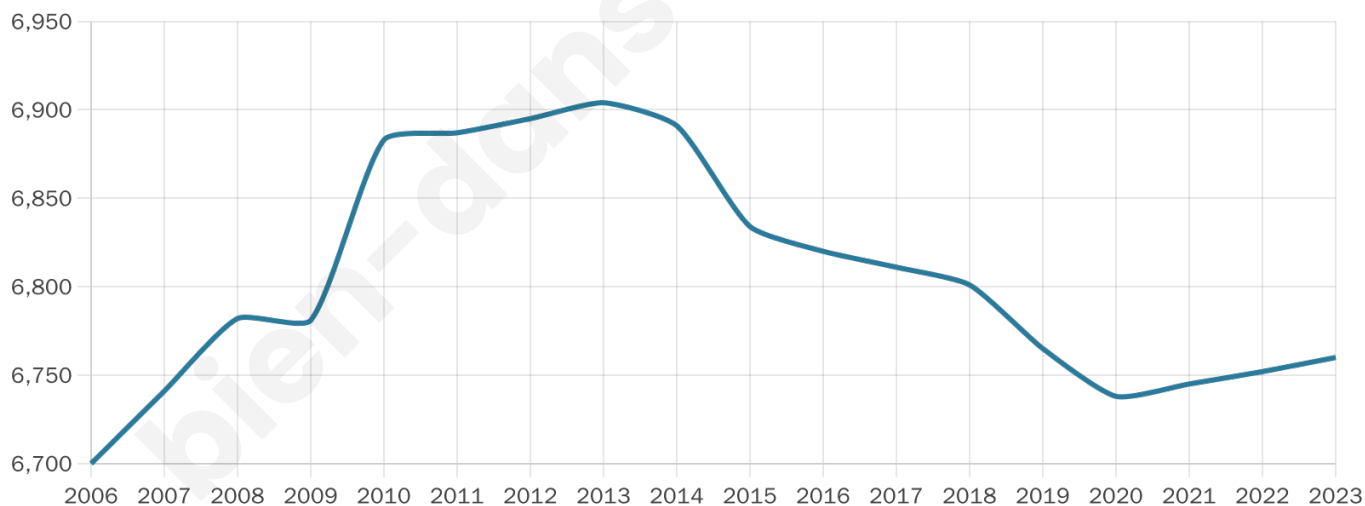

44 ans

Pop active

44.1%

Taux chômage

11.2%

Pop densité

1 352 h/km²

Revenu moyen

22 370 €/an

Evolution du nombre d'habitants

Sources : Institut national de la statistique et des études économiques (insee) selon Les dernières parutions officielles de 2024 portant sur les années 2020, 2021 et 2022.