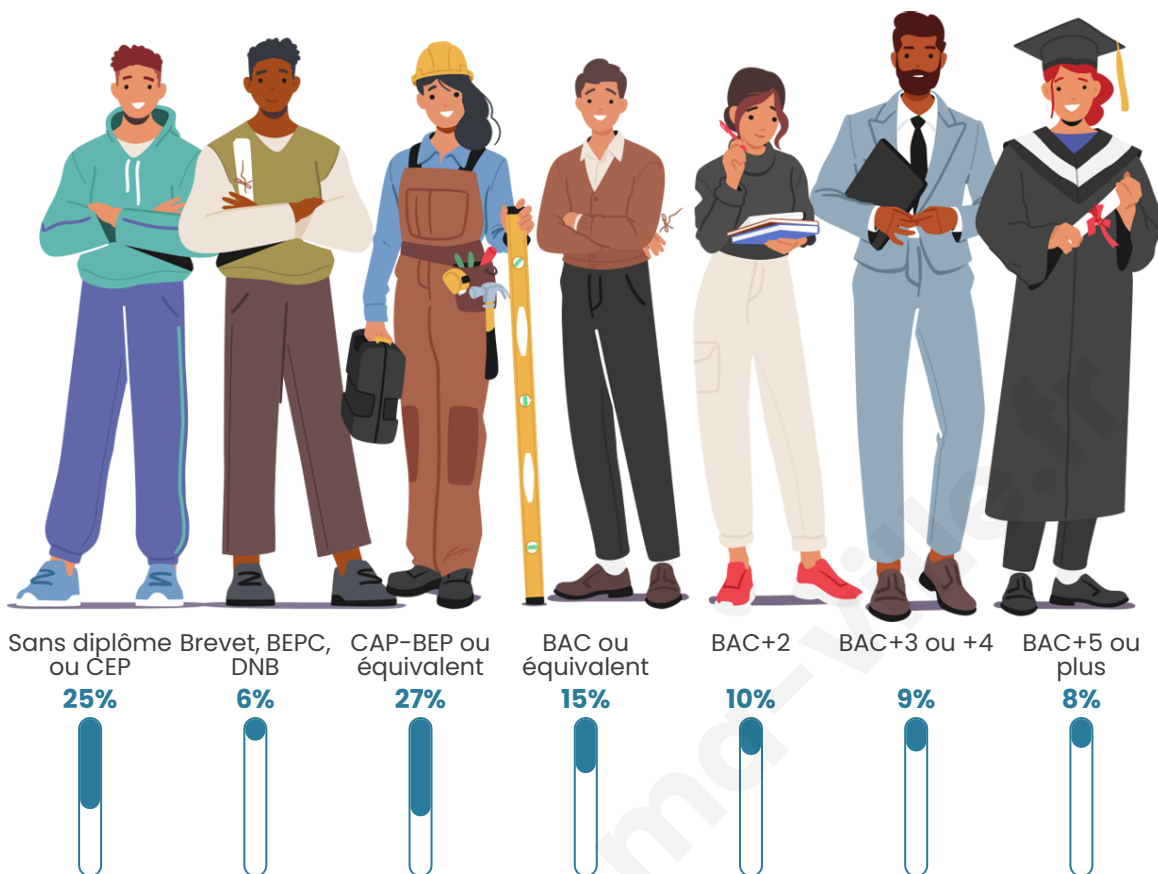

Tranche d'âge

Activité professionnelle

Niveau de diplôme

Composition des ménages

Profils électoraux

Premier tour

	Emmanuel MACRON	28.77 %
	Marine LE PEN	27.27 %
	Jean-Luc MÉLENCHON	17.54 %
	Éric ZEMMOUR	7.81 %
	Valérie PÉCRESSÉ	6.20 %
	Yannick JADOT	3.78 %
	Nicolas DUPONT- AIGNAN	2.31 %
	Jean LASSALLE	2.20 %
	Fabien ROUSSEL	1.83 %
	Anne HIDALGO	1.39 %
	Nathalie ARTHAUD	0.44 %
	Philippe POUTOU	0.44 %