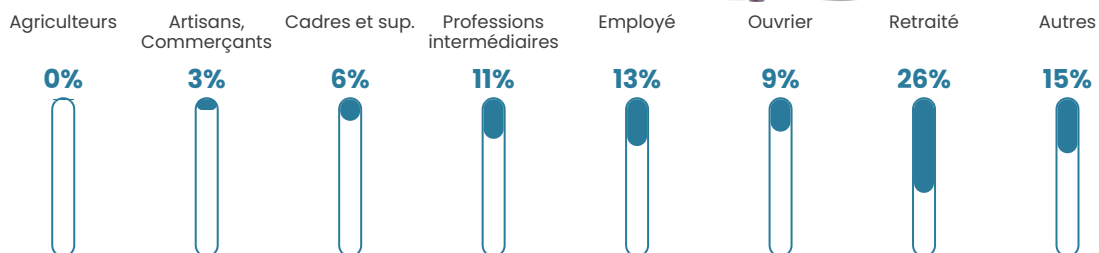

44 ans

Pop active

44.1%

Taux chômage

11.2%

Pop densité

1 352 h/km²

Revenu moyen

22 370 €/an

Evolution du nombre d'habitants

Sources : Institut national de la statistique et des études économiques (insee) selon Les dernières parutions officielles de 2024 portant sur les années 2020, 2021 et 2022.

Tranche d'âge

Activité professionnelle

Niveau de diplôme

Composition des ménages

Profils électoraux

Premier tour

	Emmanuel MACRON	28.77 %
	Marine LE PEN	27.27 %
	Jean-Luc MÉLENCHON	17.54 %
	Éric ZEMMOUR	7.81 %
	Valérie PÉCRESSÉ	6.20 %
	Yannick JADOT	3.78 %
	Nicolas DUPONT- AIGNAN	2.31 %
	Jean LASSALLE	2.20 %
	Fabien ROUSSEL	1.83 %
	Anne HIDALGO	1.39 %
	Nathalie ARTHAUD	0.44 %
	Philippe POUTOU	0.44 %