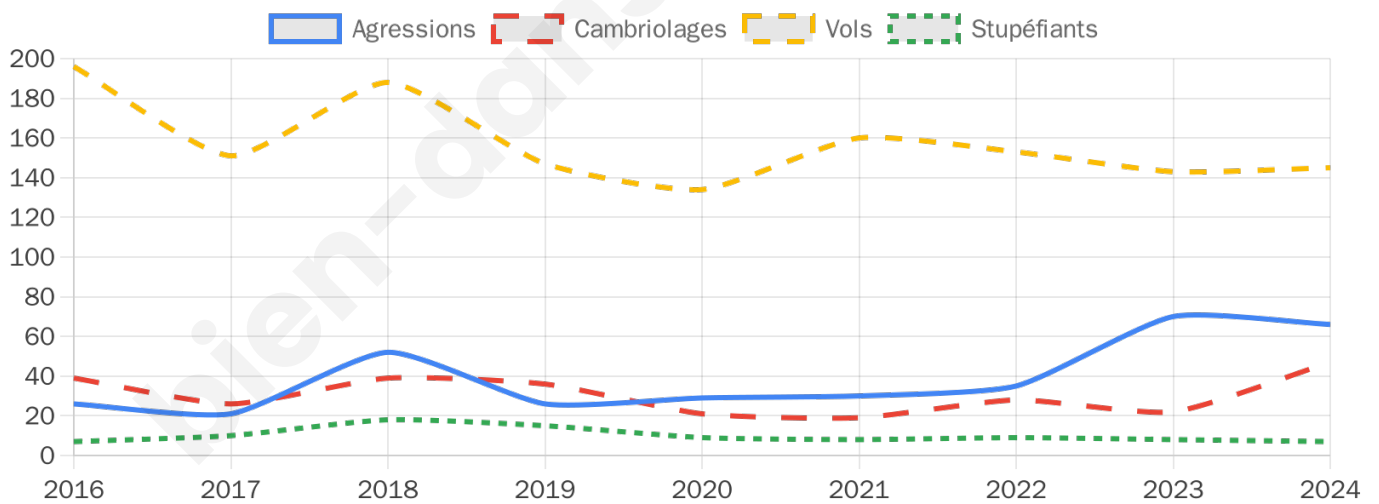

4 996 inscrits

Participation : 73.62%

Votes blancs : 1.28%

Votes nuls : 0.92%

Second tour

	Emmanuel MACRON	55,29 %
	Marine LE PEN	44,71 %

4 997 inscrits

Participation : 72.42%

Votes blancs : 6.02%

Votes nuls : 1.71%

Sécurité

Agressions physiques / sexuelles

66

Cambriolages

47

Vols / dégradations

145

Stupéfiants

7

Evolution du nombre d'infractions

Pour comparer

(en proportion du nombre d'habitants)

Sources : Bases statistiques communale, départementale et régionale de la délinquance enregistrée par la police et la gendarmerie nationales selon les dernières parutions officielles de 2025 portant sur l'année 2024 ([data.gouv](https://data.gouv.fr)).