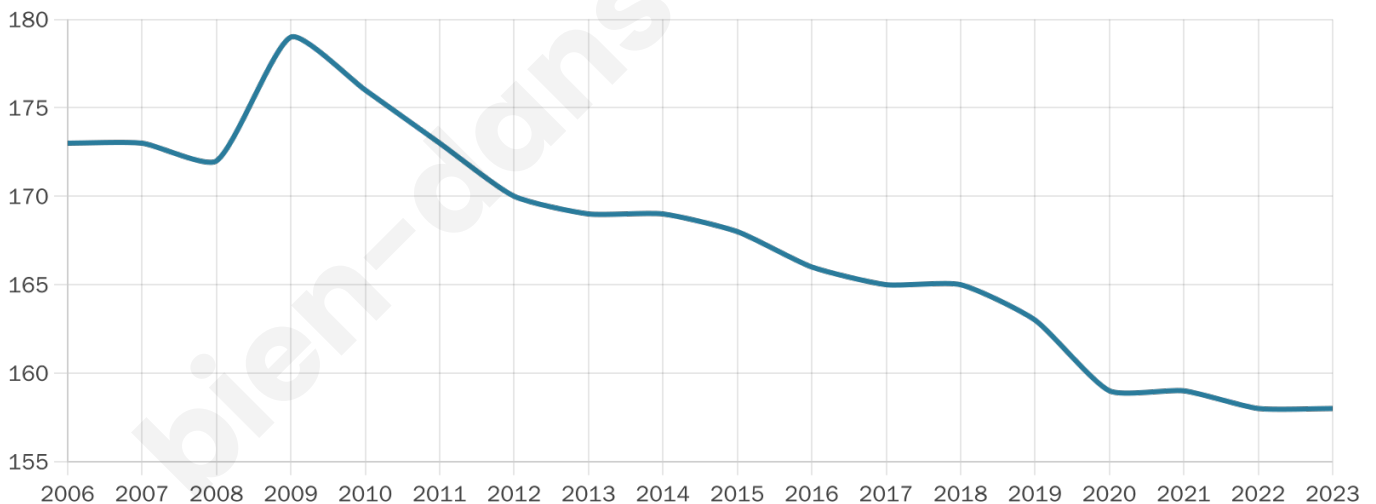

Statistiques sur la population

Nombre d'habitants

158

Age moyen

49 ans

Pop active

41.8%

Taux chômage

4.5%

Pop densité

53 h/km²

Revenu moyen

26 670 €/an

Evolution du nombre d'habitants

Sources : Institut national de la statistique et des études économiques (insee) selon Les dernières parutions officielles de 2024 portant sur les années 2020, 2021 et 2022.

Tranche d'âge

Activité professionnelle

Niveau de diplôme

Composition des ménages

Profils électoraux

Premier tour

	Marine LE PEN	25.60 %
	Emmanuel MACRON	22.40 %
	Éric ZEMMOUR	11.20 %
	Jean-Luc MÉLENCHON	10.40 %
	Jean LASSALLE	9.60 %
	Valérie PÉCRESSÉ	8.80 %
	Yannick JADOT	6.40 %
	Fabien ROUSSEL	2.40 %
	Nicolas DUPONT-AIGNAN	2.40 %
	Philippe POUTOU	0.80 %
	Nathalie ARTHAUD	0.00 %
	Anne HIDALGO	0.00 %