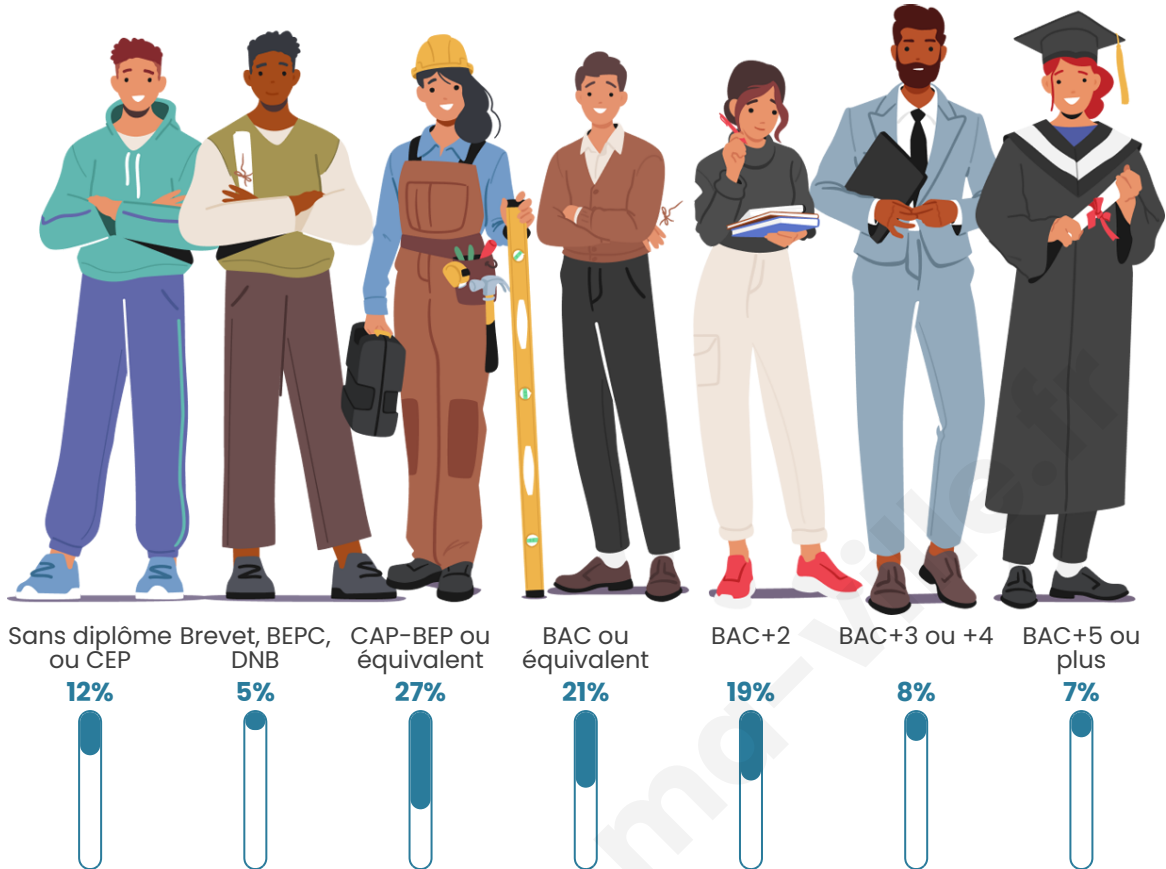

Statistiques sur la population

Nombre d'habitants

158

Age moyen

49 ans

Pop active

41.8%

Taux chômage

Tranche d'âge

Activité professionnelle

Niveau de diplôme

Composition des ménages

Profils électoraux

Premier tour

	Marine LE PEN	25.60 %
	Emmanuel MACRON	22.40 %
	Éric ZEMMOUR	11.20 %
	Jean-Luc MÉLENCHON	10.40 %
	Jean LASSALLE	9.60 %
	Valérie PÉCRESSÉ	8.80 %
	Yannick JADOT	6.40 %
	Fabien ROUSSEL	2.40 %
	Nicolas DUPONT-AIGNAN	2.40 %
	Philippe POUTOU	0.80 %
	Nathalie ARTHAUD	0.00 %
	Anne HIDALGO	0.00 %