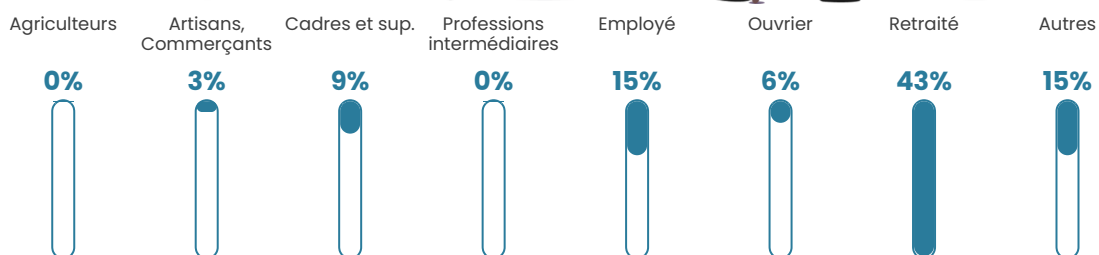

4.5%

Pop densité

53 h/km²

Revenu moyen

26 670 €/an

Evolution du nombre d'habitants

Sources : Institut national de la statistique et des études économiques (insee) selon Les dernières parutions officielles de 2024 portant sur les années 2020, 2021 et 2022.

Tranche d'âge

Activité professionnelle

Niveau de diplôme

Composition des ménages

Profils électoraux

Premier tour

	Marine LE PEN	25.60 %
	Emmanuel MACRON	22.40 %
	Éric ZEMMOUR	11.20 %
	Jean-Luc MÉLENCHON	10.40 %
	Jean LASSALLE	9.60 %
	Valérie PÉCRESSÉ	8.80 %
	Yannick JADOT	6.40 %
	Fabien ROUSSEL	2.40 %
	Nicolas DUPONT-AIGNAN	2.40 %
	Philippe POUTOU	0.80 %
	Nathalie ARTHAUD	0.00 %
	Anne HIDALGO	0.00 %