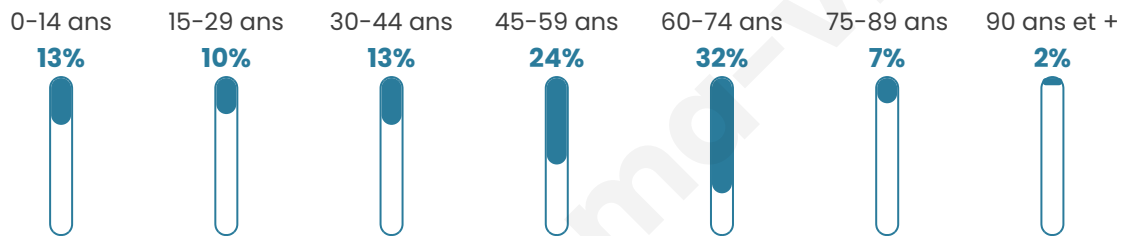

Statistiques sur la population

Nombre d'habitants

158

Age moyen

49 ans

Pop active

41.8%

Taux chômage

4.5%

Pop densité

53 h/km²

Revenu moyen

26 670 €/an

Evolution du nombre d'habitants

Sources : Institut national de la statistique et des études économiques (insee) selon Les dernières parutions officielles de 2024 portant sur les années 2020, 2021 et 2022.

Tranche d'âge

Activité professionnelle

Niveau de diplôme

Composition des ménages

Profils électoraux

Premier tour

	Marine LE PEN	25.60 %
	Emmanuel MACRON	22.40 %
	Éric ZEMMOUR	11.20 %
	Jean-Luc MÉLENCHON	10.40 %
	Jean LASSALLE	9.60 %
	Valérie PÉCRESSÉ	8.80 %
	Yannick JADOT	6.40 %
	Fabien ROUSSEL	2.40 %
	Nicolas DUPONT-AIGNAN	2.40 %
	Philippe POUTOU	0.80 %
	Nathalie ARTHAUD	0.00 %
	Anne HIDALGO	0.00 %

151 inscrits

Participation : 83.44%
Votes blancs : 0.00%
Votes nuls : 0.79%

Second tour

Emmanuel
MACRON

56,36 %

Marine LE PEN

43,64 %

151 inscrits