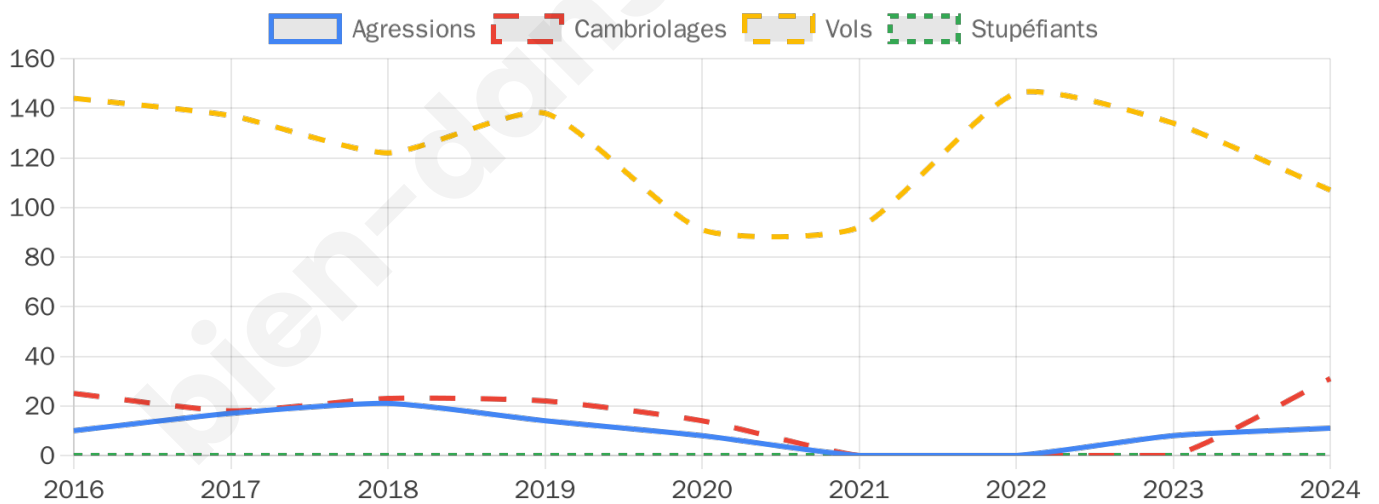

2 704 inscrits

Participation : 73.59%

Votes blancs : 1.11%

Votes nuls : 0.70%

Second tour

	Emmanuel MACRON	64,72 %
	Marine LE PEN	35,28 %

2 705 inscrits

Participation : 75.49%

Votes blancs : 6.32%

Votes nuls : 1.52%

Sécurité

Agressions physiques / sexuelles

11

Cambriolages

31

Vols / dégradations

107

Stupéfiants

0

Evolution du nombre d'infractions

Pour comparer

(en proportion du nombre d'habitants)

Sources : Bases statistiques communale, départementale et régionale de la délinquance enregistrée par la police et la gendarmerie nationales selon les dernières parutions officielles de 2025 portant sur l'année 2024 ([data.gouv](https://data.gouv.fr)).