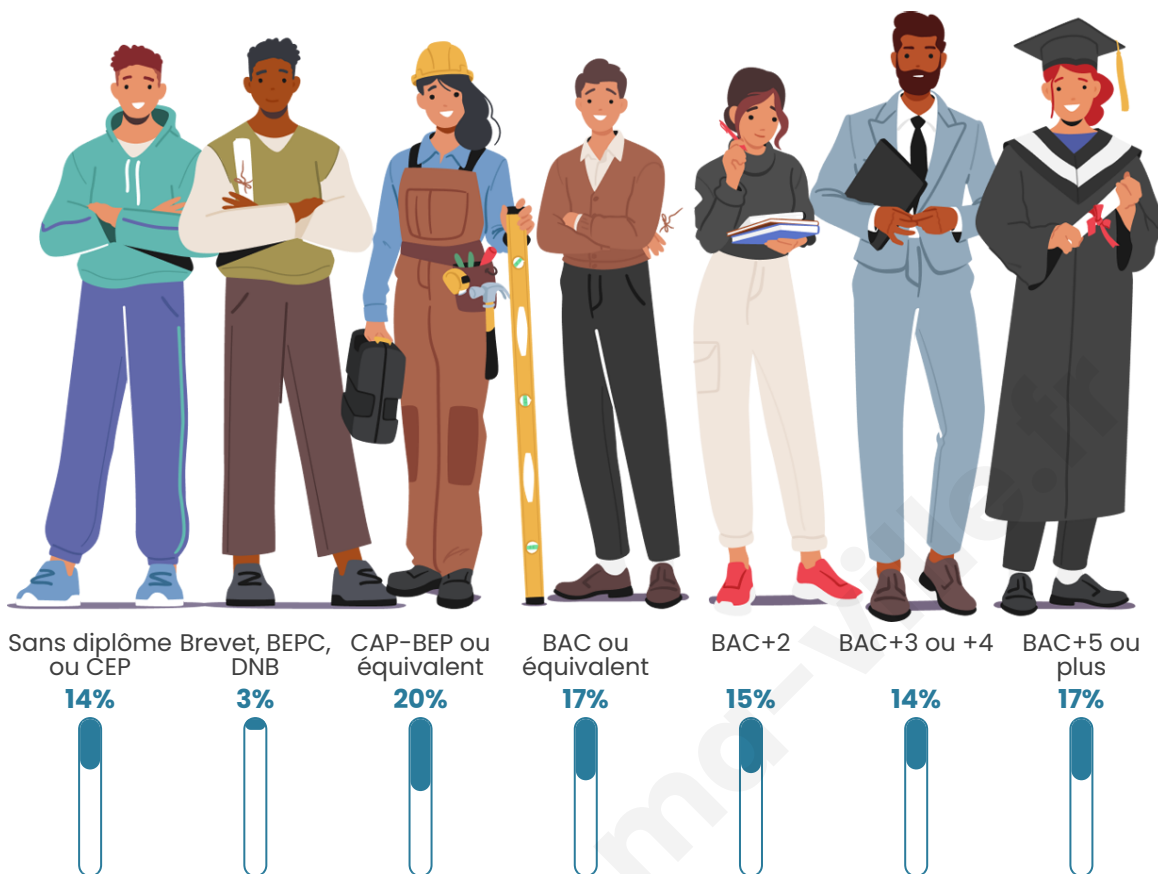

Nombre d'habitants

3 554

Age moyen

45 ans

Pop active

47.6%

Taux chômage

6%

Pop densité

889 h/km²

Revenu moyen

28 780 €/an

Evolution du nombre d'habitants

Sources : Institut national de la statistique et des études économiques (insee) selon Les dernières parutions officielles de 2024 portant sur les années 2020, 2021 et 2022.

Tranche d'âge

Activité professionnelle

Niveau de diplôme

Composition des ménages

Profils électoraux

Premier tour

	Emmanuel MACRON	34.24 %
	Marine LE PEN	19.96 %
	Jean-Luc MÉLENCHON	16.79 %
	Éric ZEMMOUR	8.90 %
	Valérie PÉCRESSÉ	6.29 %
	Yannick JADOT	5.48 %
	Jean LASSALLE	2.51 %
	Nicolas DUPONT- AIGNAN	1.79 %
	Fabien ROUSSEL	1.54 %
	Anne HIDALGO	1.43 %
	Philippe POUTOU	0.61 %
	Nathalie ARTHAUD	0.46 %