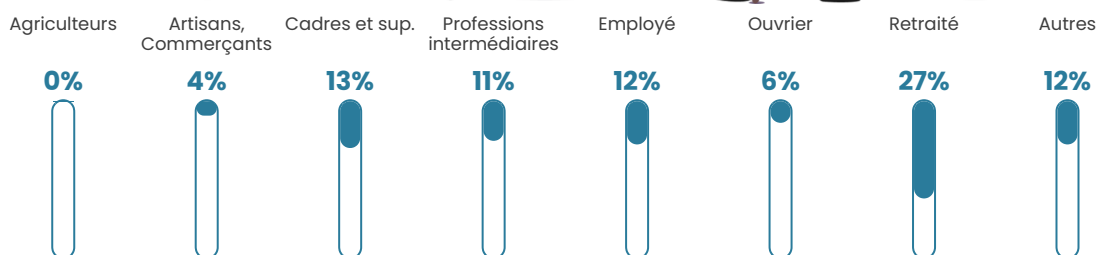

Pop densité

889 h/km²

Revenu moyen

28 780 €/an

Evolution du nombre d'habitants

Sources : Institut national de la statistique et des études économiques (insee) selon Les dernières parutions officielles de 2024 portant sur les années 2020, 2021 et 2022.

Tranche d'âge

Activité professionnelle

Niveau de diplôme

Composition des ménages

Profils électoraux

Premier tour

	Emmanuel MACRON	34.24 %
	Marine LE PEN	19.96 %
	Jean-Luc MÉLENCHON	16.79 %
	Éric ZEMMOUR	8.90 %
	Valérie PÉCRESSÉ	6.29 %
	Yannick JADOT	5.48 %
	Jean LASSALLE	2.51 %
	Nicolas DUPONT- AIGNAN	1.79 %
	Fabien ROUSSEL	1.54 %
	Anne HIDALGO	1.43 %
	Philippe POUTOU	0.61 %
	Nathalie ARTHAUD	0.46 %