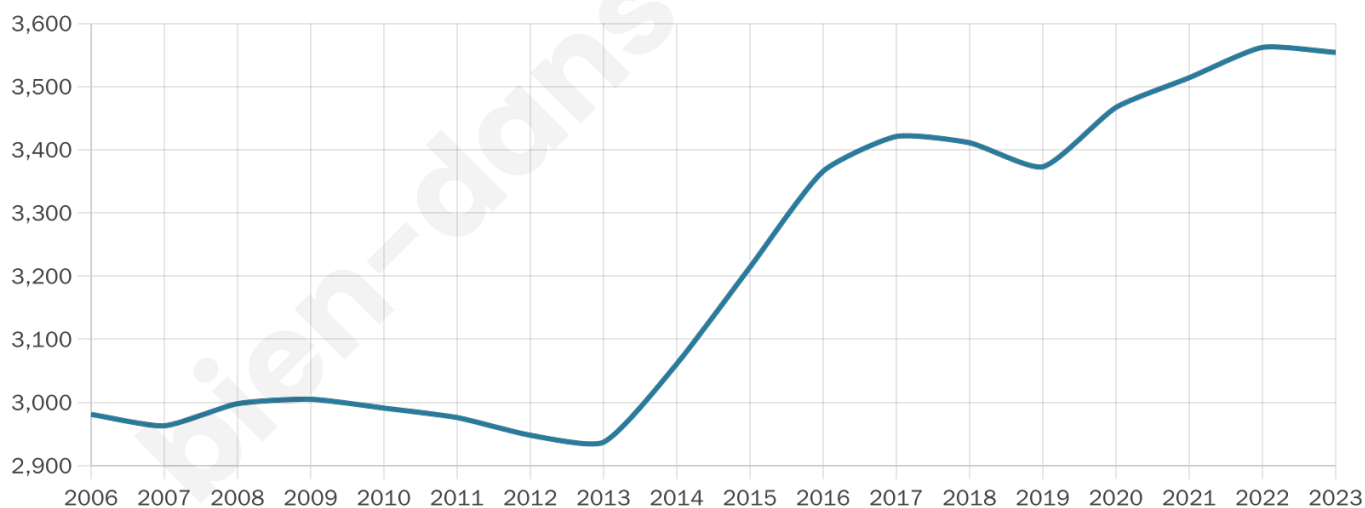

Nombre d'habitants

3 554

Age moyen

45 ans

Pop active

47.6%

Taux chômage

6%

Pop densité

889 h/km²

Revenu moyen

28 780 €/an

Evolution du nombre d'habitants

Sources : Institut national de la statistique et des études économiques (insee) selon Les dernières parutions officielles de 2024 portant sur les années 2020, 2021 et 2022.

Tranche d'âge

Activité professionnelle

Niveau de diplôme

Composition des ménages

Profils électoraux

Premier tour

	Emmanuel MACRON	34.24 %
	Marine LE PEN	19.96 %
	Jean-Luc MÉLENCHON	16.79 %
	Éric ZEMMOUR	8.90 %
	Valérie PÉCRESSÉ	6.29 %
	Yannick JADOT	5.48 %
	Jean LASSALLE	2.51 %
	Nicolas DUPONT- AIGNAN	1.79 %
	Fabien ROUSSEL	1.54 %
	Anne HIDALGO	1.43 %
	Philippe POUTOU	0.61 %
	Nathalie ARTHAUD	0.46 %