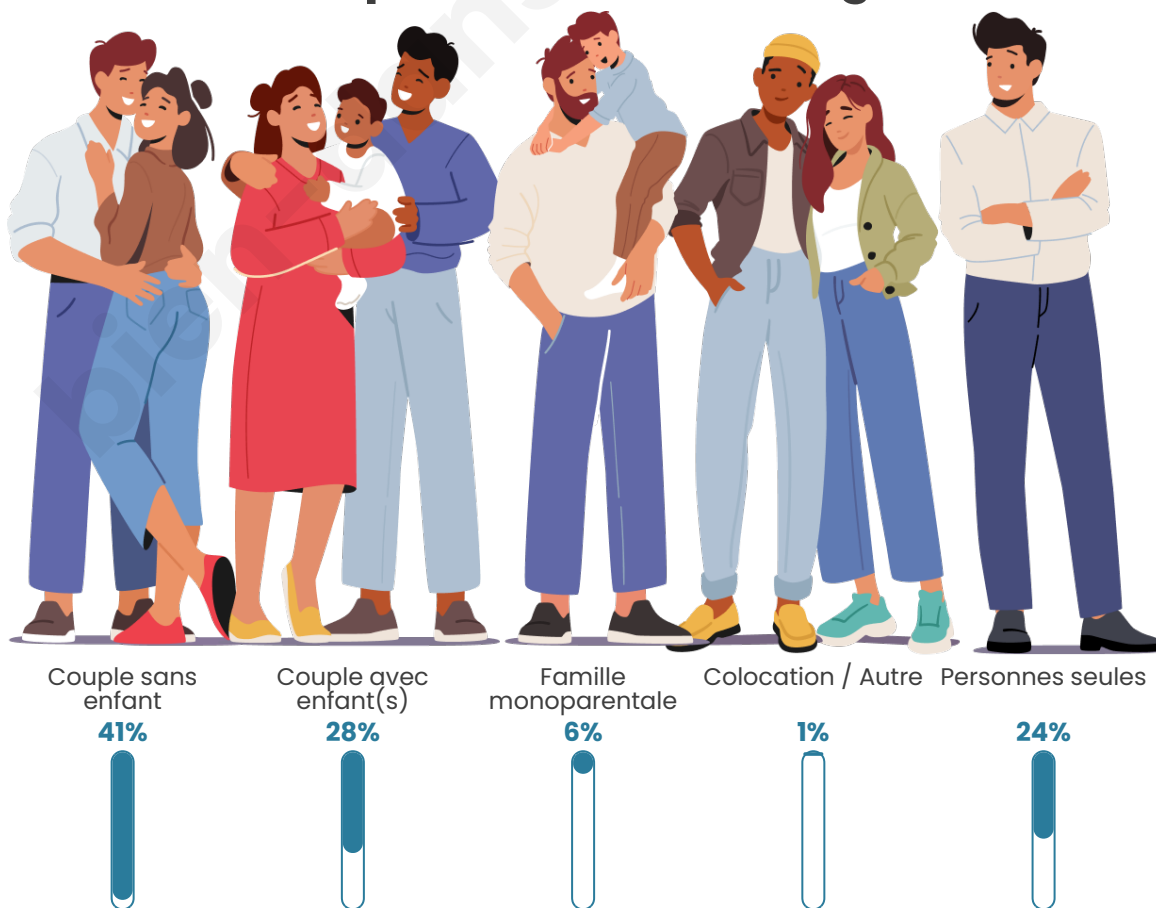

Tranche d'âge

Activité professionnelle

Niveau de diplôme

Composition des ménages

Profils électoraux

Premier tour

	Emmanuel MACRON	34.24 %
	Marine LE PEN	19.96 %
	Jean-Luc MÉLENCHON	16.79 %
	Éric ZEMMOUR	8.90 %
	Valérie PÉCRESSÉ	6.29 %
	Yannick JADOT	5.48 %
	Jean LASSALLE	2.51 %
	Nicolas DUPONT- AIGNAN	1.79 %
	Fabien ROUSSEL	1.54 %
	Anne HIDALGO	1.43 %
	Philippe POUTOU	0.61 %
	Nathalie ARTHAUD	0.46 %