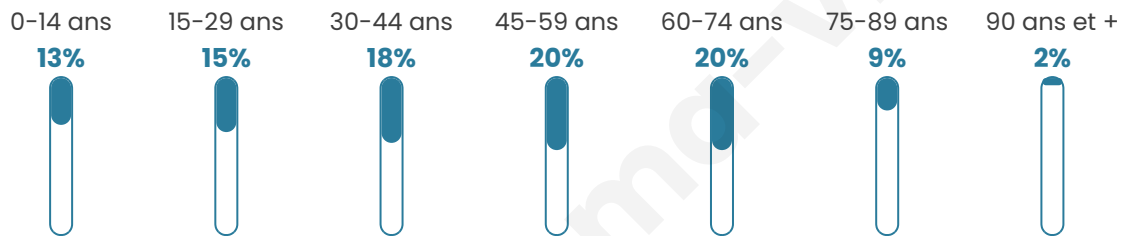

Nombre d'habitants

3 554

Age moyen

45 ans

Pop active

47.6%

Taux chômage

6%

Pop densité

889 h/km²

Revenu moyen

28 780 €/an

Evolution du nombre d'habitants

Sources : Institut national de la statistique et des études économiques (insee) selon Les dernières parutions officielles de 2024 portant sur les années 2020, 2021 et 2022.

Tranche d'âge

Activité professionnelle

Niveau de diplôme

Composition des ménages

Profils électoraux

Premier tour

	Emmanuel MACRON	34.24 %
	Marine LE PEN	19.96 %
	Jean-Luc MÉLENCHON	16.79 %
	Éric ZEMMOUR	8.90 %
	Valérie PÉCRESSÉ	6.29 %
	Yannick JADOT	5.48 %
	Jean LASSALLE	2.51 %
	Nicolas DUPONT- AIGNAN	1.79 %
	Fabien ROUSSEL	1.54 %
	Anne HIDALGO	1.43 %
	Philippe POUTOU	0.61 %
	Nathalie ARTHAUD	0.46 %