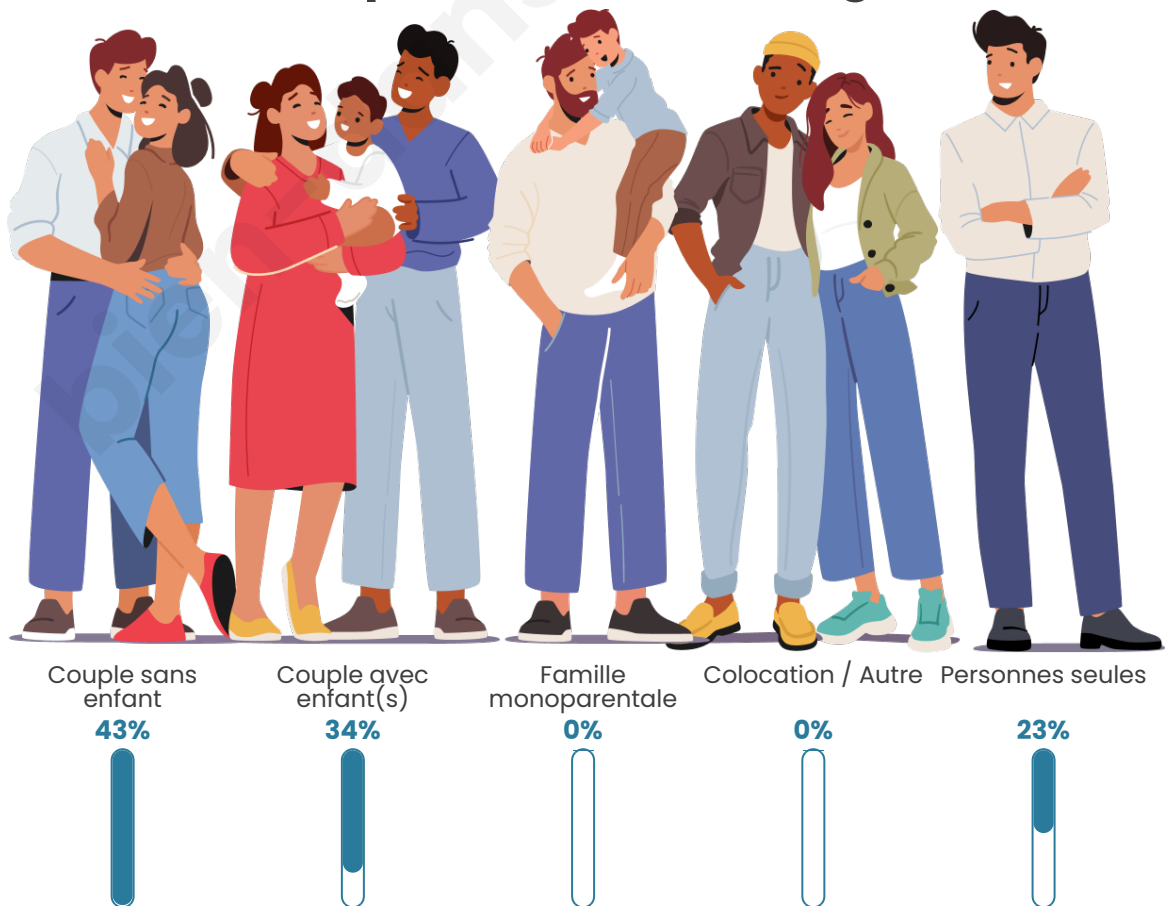

Tranche d'âge

Activité professionnelle

Niveau de diplôme

Composition des ménages

Profils électoraux

Premier tour

	Marine LE PEN	25.29 %
	Emmanuel MACRON	21.84 %
	Jean-Luc MÉLENCHON	20.69 %
	Yannick JADOT	8.05 %
	Éric ZEMMOUR	6.90 %
	Anne HIDALGO	6.90 %
	Jean LASSALLE	3.45 %
	Nicolas DUPONT-AIGNAN	3.45 %
	Nathalie ARTHAUD	1.15 %
	Fabien ROUSSEL	1.15 %
	Valérie PÉCRESSE	1.15 %
	Philippe POUTOU	0.00 %