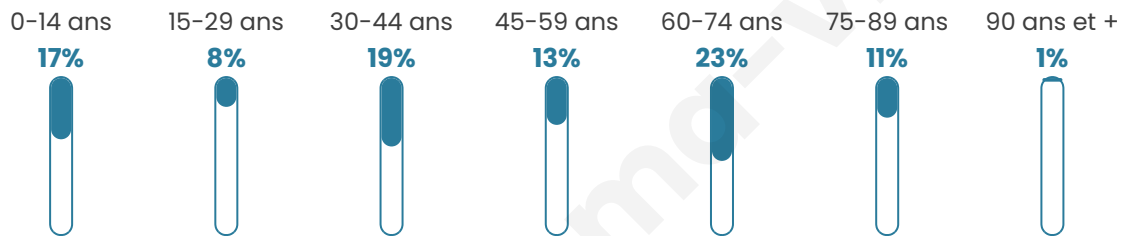

127

Age moyen

46 ans

Pop active

43.3%

Taux chômage

11.1%

Pop densité

16 h/km²

Revenu moyen

19 440 €/an

Evolution du nombre d'habitants

Sources : Institut national de la statistique et des études économiques (insee) selon Les dernières parutions officielles de 2024 portant sur les années 2020, 2021 et 2022.

Tranche d'âge

Activité professionnelle

Niveau de diplôme

Composition des ménages

Profils électoraux

Premier tour

	Marine LE PEN	25.29 %
	Emmanuel MACRON	21.84 %
	Jean-Luc MÉLENCHON	20.69 %
	Yannick JADOT	8.05 %
	Éric ZEMMOUR	6.90 %
	Anne HIDALGO	6.90 %
	Jean LASSALLE	3.45 %
	Nicolas DUPONT-AIGNAN	3.45 %
	Nathalie ARTHAUD	1.15 %
	Fabien ROUSSEL	1.15 %
	Valérie PÉCRESSE	1.15 %
	Philippe POUTOU	0.00 %

103 inscrits

Participation : 87.38%

Votes blancs : 2.22%

Votes nuls : 1.11%

Second tour

	Emmanuel MACRON	51,39 %
	Marine LE PEN	48,61 %

103 inscrits

Participation : 81.55%