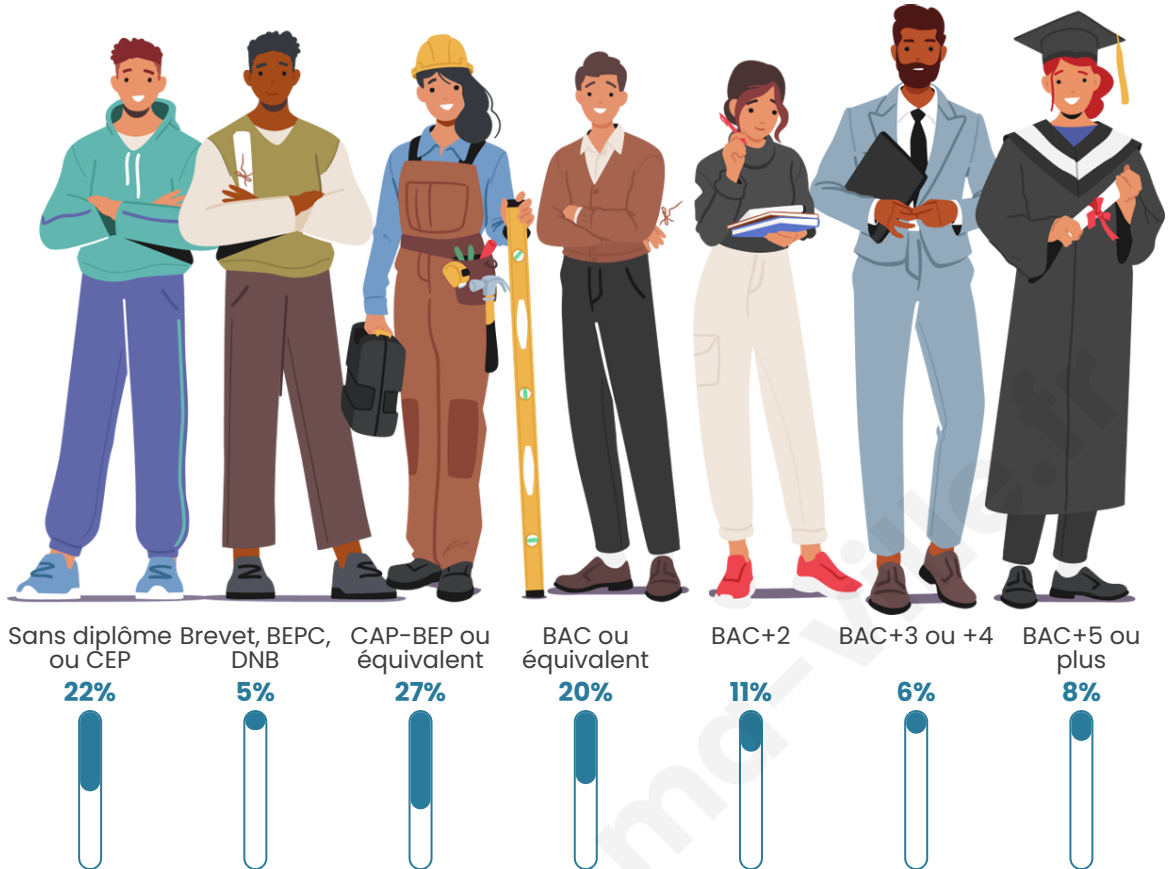

127

Age moyen

46 ans

Pop active

43.3%

Taux chômage

11.1%

Pop densité

Tranche d'âge

Activité professionnelle

Niveau de diplôme

Composition des ménages

Profils électoraux

Premier tour

	Marine LE PEN	25.29 %
	Emmanuel MACRON	21.84 %
	Jean-Luc MÉLENCHON	20.69 %
	Yannick JADOT	8.05 %
	Éric ZEMMOUR	6.90 %
	Anne HIDALGO	6.90 %
	Jean LASSALLE	3.45 %
	Nicolas DUPONT-AIGNAN	3.45 %
	Nathalie ARTHAUD	1.15 %
	Fabien ROUSSEL	1.15 %
	Valérie PÉCRESSE	1.15 %
	Philippe POUTOU	0.00 %