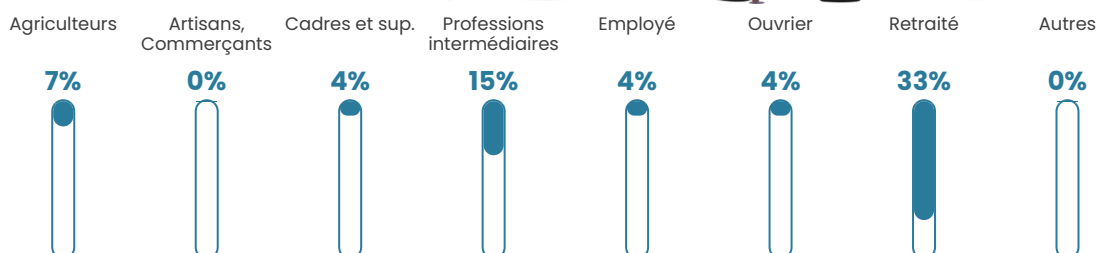

16 h/km²

Revenu moyen

19 440 €/an

Evolution du nombre d'habitants

Sources : Institut national de la statistique et des études économiques (insee) selon Les dernières parutions officielles de 2024 portant sur les années 2020, 2021 et 2022.

Tranche d'âge

Activité professionnelle

Niveau de diplôme

Composition des ménages

Profils électoraux

Premier tour

	Marine LE PEN	25.29 %
	Emmanuel MACRON	21.84 %
	Jean-Luc MÉLENCHON	20.69 %
	Yannick JADOT	8.05 %
	Éric ZEMMOUR	6.90 %
	Anne HIDALGO	6.90 %
	Jean LASSALLE	3.45 %
	Nicolas DUPONT-AIGNAN	3.45 %
	Nathalie ARTHAUD	1.15 %
	Fabien ROUSSEL	1.15 %
	Valérie PÉCRESSE	1.15 %
	Philippe POUTOU	0.00 %