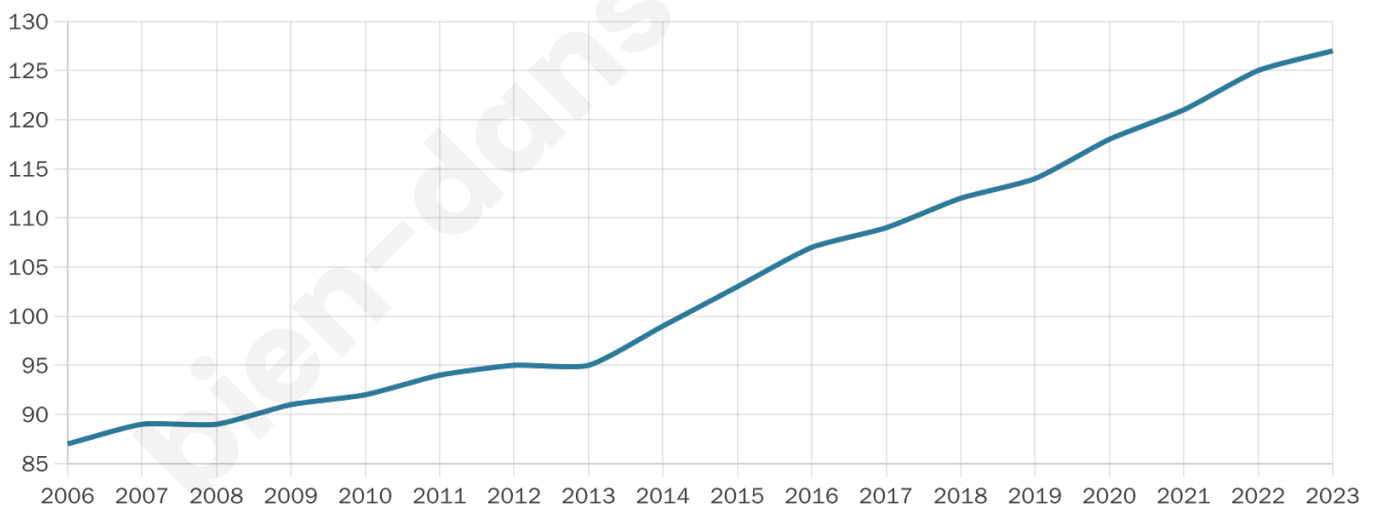

Version web

Ville de Saint-Julien-le-Roux

Présenté par

BIEN dans ma **VILLE** 

Sommaire

Situation géographique	3
Statistiques sur la population	4
Evolution du nombre d'habitants	4
Tranche d'âge	5
0-14 ans	5
15-29 ans	5
30-44 ans	5
45-59 ans	5
60-74 ans	5
75-89 ans	5
90 ans et +	5
Activité professionnelle	5
Agriculteurs	5
Artisans, Commerçants	5
Cadres et sup.	5
Professions intermédiaires	5
Employé	5
Ouvrier	5
Retraité	5
Autres	5
Niveau de diplôme	6
Sans diplôme ou CEP	6
Brevet, BEPC, DNB	6
CAP-BEP ou équivalent	6
BAC ou équivalent	6
BAC+2	6
BAC+3 ou +4	6
BAC+5 ou plus	6
Composition des ménages	6
Couple sans enfant	6
Couple avec enfant(s)	6
Famille monoparentale	6
Colocation / Autre	6
Personnes seules	6
Profils électoraux	7
Premier tour	7
Sécurité	8
Evolution du nombre d'infractions	8
Pour comparer	9
Services à la population	10
Commerce	10
Éducation	10
Villes autour de Saint-Julien-le-Roux	12

127

Age moyen

46 ans

Pop active

43.3%

Taux chômage

11.1%

Pop densité

16 h/km²

Revenu moyen

19 440 €/an

Evolution du nombre d'habitants

Sources : Institut national de la statistique et des études économiques (insee) selon Les dernières parutions officielles de 2024 portant sur les années 2020, 2021 et 2022.