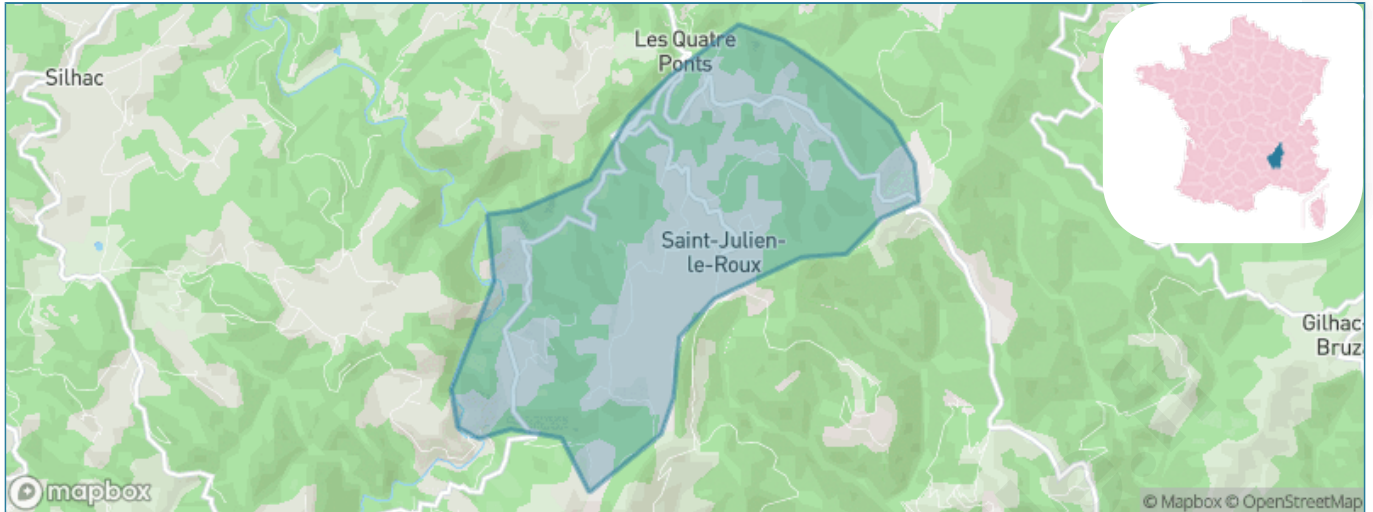

Version web

Ville de Saint-Julien-le-Roux

Présenté par

BIEN dans ma **VILLE** 

Sommaire

Situation géographique	3
Statistiques sur la population	4
Evolution du nombre d'habitants	4
Tranche d'âge	5
0-14 ans	5
15-29 ans	5
30-44 ans	5
45-59 ans	5
60-74 ans	5
75-89 ans	5
90 ans et +	5
Activité professionnelle	5
Agriculteurs	5
Artisans, Commerçants	5
Cadres et sup.	5
Professions intermédiaires	5
Employé	5
Ouvrier	5
Retraité	5
Autres	5
Niveau de diplôme	6
Sans diplôme ou CEP	6
Brevet, BEPC, DNB	6
CAP-BEP ou équivalent	6
BAC ou équivalent	6
BAC+2	6
BAC+3 ou +4	6
BAC+5 ou plus	6
Composition des ménages	6
Couple sans enfant	6
Couple avec enfant(s)	6
Famille monoparentale	6
Colocation / Autre	6
Personnes seules	6
Profils électoraux	7
Premier tour	7
Sécurité	8
Evolution du nombre d'infractions	8
Pour comparer	9
Services à la population	10
Commerce	10
Éducation	10
Villes autour de Saint-Julien-le-Roux	12

Situation géographique

i Informations clés

- **Région** : Auvergne-Rhône-Alpes
- **Département** : Ardèche
- **Code postal** : 07240
- **Superficie** : 8 km²

Statistiques sur la population

Nombre d'habitants