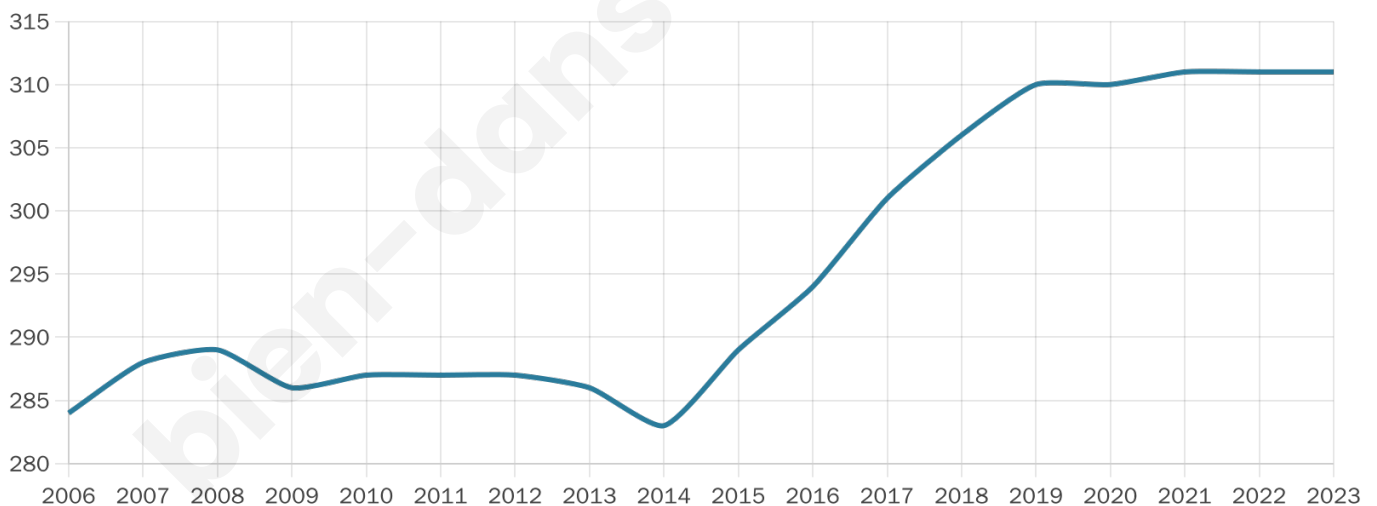

311

Age moyen

46 ans

Pop active

42.4%

Taux chômage

6.1%

Pop densité

16 h/km²

Revenu moyen

21 610 €/an

Evolution du nombre d'habitants

Sources : Institut national de la statistique et des études économiques (insee) selon Les dernières parutions officielles de 2024 portant sur les années 2020, 2021 et 2022.