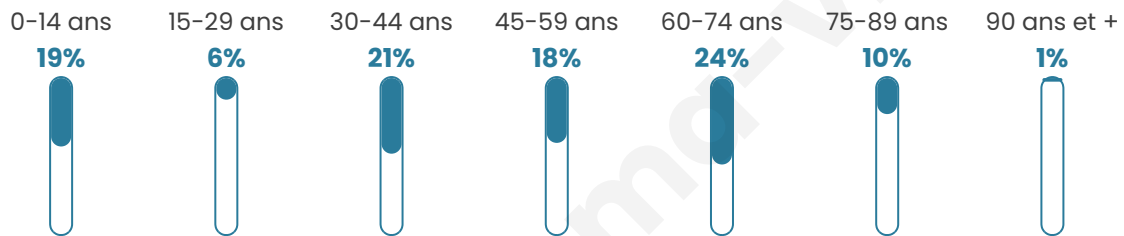

311

Age moyen

46 ans

Pop active

42.4%

Taux chômage

6.1%

Pop densité

16 h/km²

Revenu moyen

21 610 €/an

Evolution du nombre d'habitants

Sources : Institut national de la statistique et des études économiques (insee) selon Les dernières parutions officielles de 2024 portant sur les années 2020, 2021 et 2022.

Tranche d'âge

Activité professionnelle

Niveau de diplôme

Composition des ménages

Profils électoraux

Premier tour

	Marine LE PEN	25.61 %
	Emmanuel MACRON	23.17 %
	Jean-Luc MÉLENCHON	21.95 %
	Éric ZEMMOUR	11.59 %
	Jean LASSALLE	5.49 %
	Yannick JADOT	4.88 %
	Valérie PÉCRESSE	3.66 %
	Anne HIDALGO	2.44 %
	Nathalie ARTHAUD	0.61 %
	Nicolas DUPONT-AIGNAN	0.61 %
	Fabien ROUSSEL	0.00 %
	Philippe POUTOU	0.00 %

205 inscrits

Participation : 83.41%

Votes blancs : 2.92%

Votes nuls : 1.17%

Second tour

	Emmanuel MACRON	45,86 %
	Marine LE PEN	54,14 %

205 inscrits

Participation : 84.88%