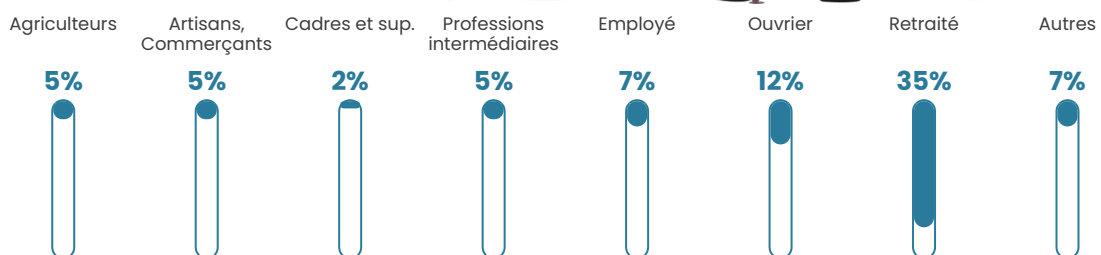

311

Age moyen

46 ans

Pop active

42.4%

Taux chômage

6.1%

Pop densité

16 h/km²

Revenu moyen

21 610 €/an

Evolution du nombre d'habitants

Sources : Institut national de la statistique et des études économiques (insee) selon Les dernières parutions officielles de 2024 portant sur les années 2020, 2021 et 2022.

Tranche d'âge

Activité professionnelle

Niveau de diplôme

Composition des ménages

Profils électoraux

Premier tour

	Marine LE PEN	25.61 %
	Emmanuel MACRON	23.17 %
	Jean-Luc MÉLENCHON	21.95 %
	Éric ZEMMOUR	11.59 %
	Jean LASSALLE	5.49 %
	Yannick JADOT	4.88 %
	Valérie PÉCRESSE	3.66 %
	Anne HIDALGO	2.44 %
	Nathalie ARTHAUD	0.61 %
	Nicolas DUPONT-AIGNAN	0.61 %
	Fabien ROUSSEL	0.00 %
	Philippe POUTOU	0.00 %