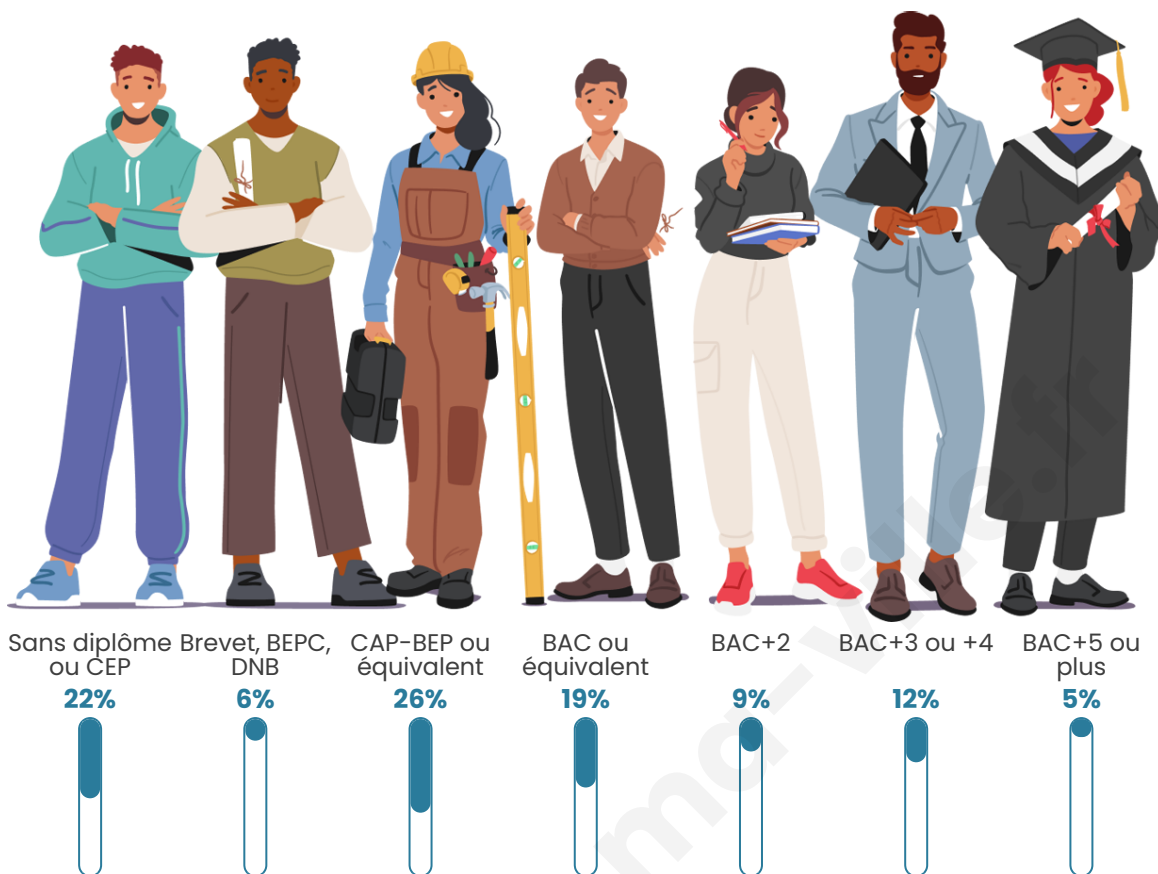

311

Age moyen

46 ans

Pop active

42.4%

Taux chômage

6.1%

Pop densité

Tranche d'âge

Activité professionnelle

Niveau de diplôme

Composition des ménages

Profils électoraux

Premier tour

	Marine LE PEN	25.61 %
	Emmanuel MACRON	23.17 %
	Jean-Luc MÉLENCHON	21.95 %
	Éric ZEMMOUR	11.59 %
	Jean LASSALLE	5.49 %
	Yannick JADOT	4.88 %
	Valérie PÉCRESSE	3.66 %
	Anne HIDALGO	2.44 %
	Nathalie ARTHAUD	0.61 %
	Nicolas DUPONT-AIGNAN	0.61 %
	Fabien ROUSSEL	0.00 %
	Philippe POUTOU	0.00 %