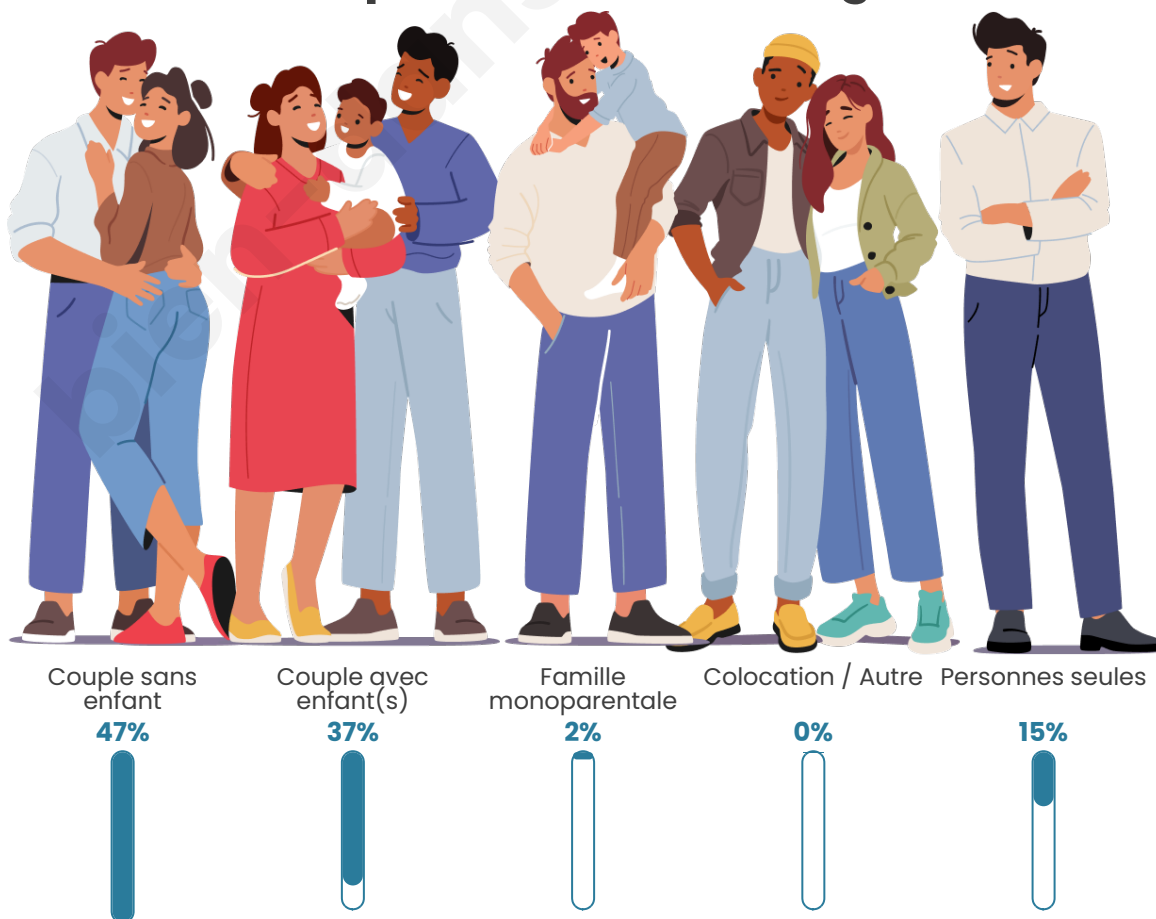

Tranche d'âge

Activité professionnelle

Niveau de diplôme

Composition des ménages

Profils électoraux

Premier tour

	Marine LE PEN	25.61 %
	Emmanuel MACRON	23.17 %
	Jean-Luc MÉLENCHON	21.95 %
	Éric ZEMMOUR	11.59 %
	Jean LASSALLE	5.49 %
	Yannick JADOT	4.88 %
	Valérie PÉCRESSE	3.66 %
	Anne HIDALGO	2.44 %
	Nathalie ARTHAUD	0.61 %
	Nicolas DUPONT-AIGNAN	0.61 %
	Fabien ROUSSEL	0.00 %
	Philippe POUTOU	0.00 %