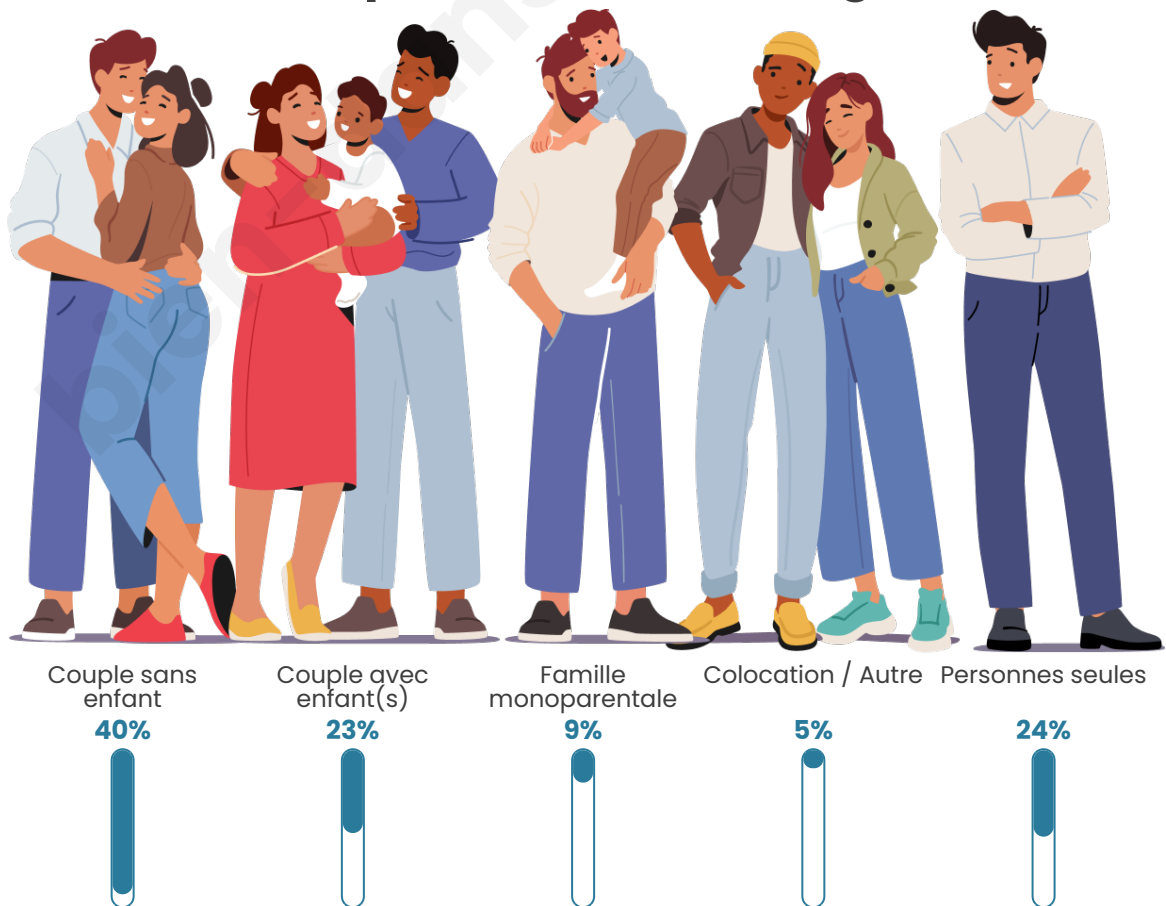

Statistiques sur la population

Nombre d'habitants

2 173

Age moyen

45 ans

Pop active

41.5%

Taux chômage

Tranche d'âge

Activité professionnelle

Niveau de diplôme

Composition des ménages

Profils électoraux

Premier tour

	Marine LE PEN	35.53 %
	Emmanuel MACRON	22.42 %
	Jean-Luc MÉLENCHON	15.66 %
	Éric ZEMMOUR	7.58 %
	Valérie PÉCRESSE	5.11 %
	Jean LASSALLE	3.22 %
	Yannick JADOT	2.89 %
	Fabien ROUSSEL	2.06 %
	Nicolas DUPONT-AIGNAN	1.98 %
	Anne HIDALGO	1.48 %
	Philippe POUTOU	1.07 %
	Nathalie ARTHAUD	0.99 %