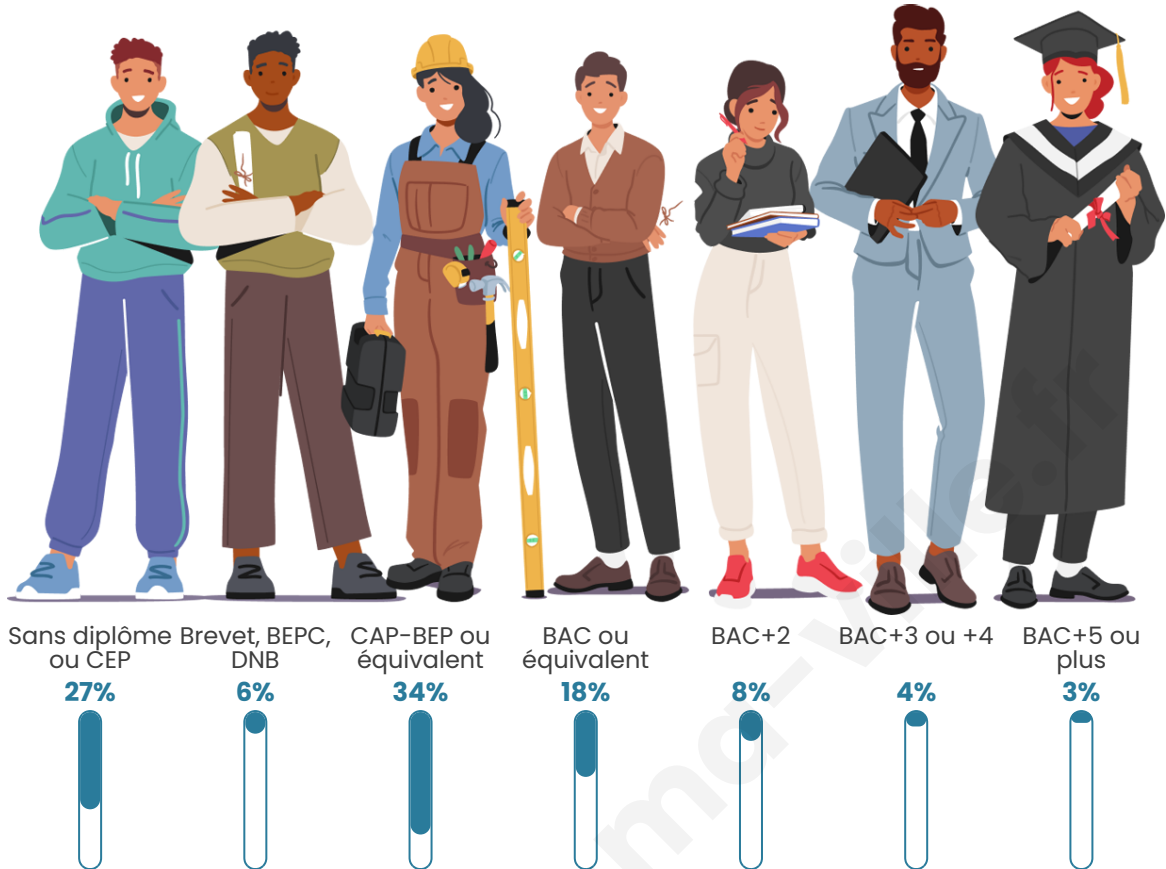

Statistiques sur la population

Nombre d'habitants

2 173

Age moyen

45 ans

Pop active

41.5%

Taux chômage

10.5%

Pop densité

94 h/km²

Revenu moyen

21 350 €/an

Evolution du nombre d'habitants

Sources : Institut national de la statistique et des études économiques (insee) selon Les dernières parutions officielles de 2024 portant sur les années 2020, 2021 et 2022.

Tranche d'âge

Activité professionnelle

Niveau de diplôme

Composition des ménages

Profils électoraux

Premier tour

	Marine LE PEN	35.53 %
	Emmanuel MACRON	22.42 %
	Jean-Luc MÉLENCHON	15.66 %
	Éric ZEMMOUR	7.58 %
	Valérie PÉCRESSE	5.11 %
	Jean LASSALLE	3.22 %
	Yannick JADOT	2.89 %
	Fabien ROUSSEL	2.06 %
	Nicolas DUPONT-AIGNAN	1.98 %
	Anne HIDALGO	1.48 %
	Philippe POUTOU	1.07 %
	Nathalie ARTHAUD	0.99 %