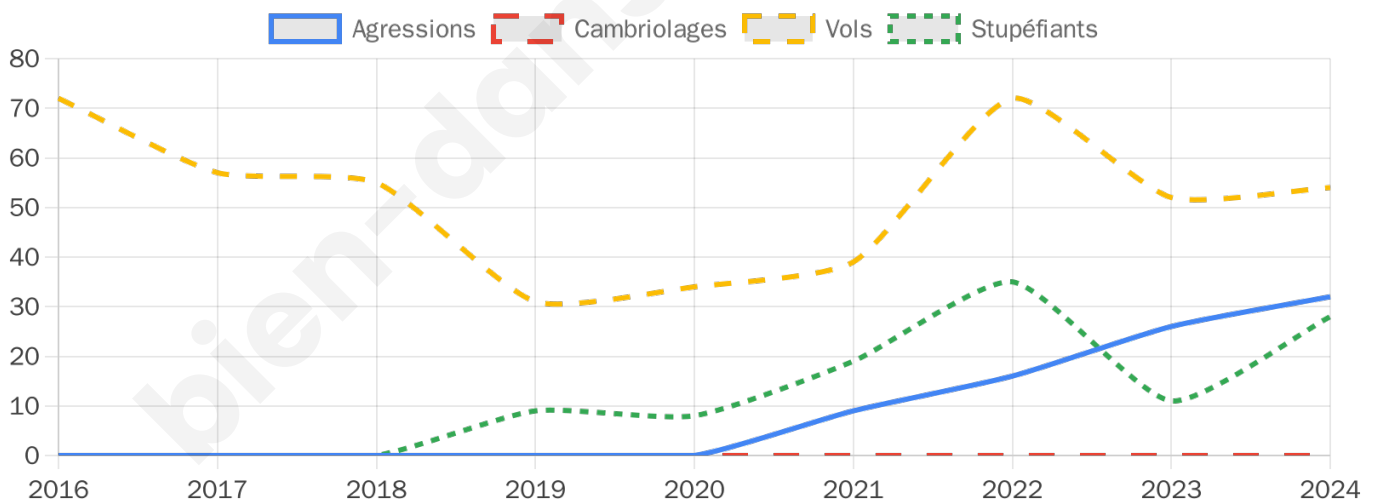

Second tour

	Emmanuel MACRON	43,06 %
	Marine LE PEN	56,94 %

1 667 inscrits

Participation : 72.29%

Votes blancs : 5.98%

Votes nuls : 1.91%

1 668 inscrits

Participation : 74.52%

Votes blancs : 1.21%

Votes nuls : 1.21%

Sécurité

Agressions physiques / sexuelles

32

Cambriolages

0

Vols / dégradations

54

Stupéfiants

28

Evolution du nombre d'infractions

Pour comparer

(en proportion du nombre d'habitants)

Sources : Bases statistiques communale, départementale et régionale de la délinquance enregistrée par la police et la gendarmerie nationales selon les dernières parutions officielles de 2025 portant sur l'année 2024 ([data.gouv](https://data.gouv.fr)).