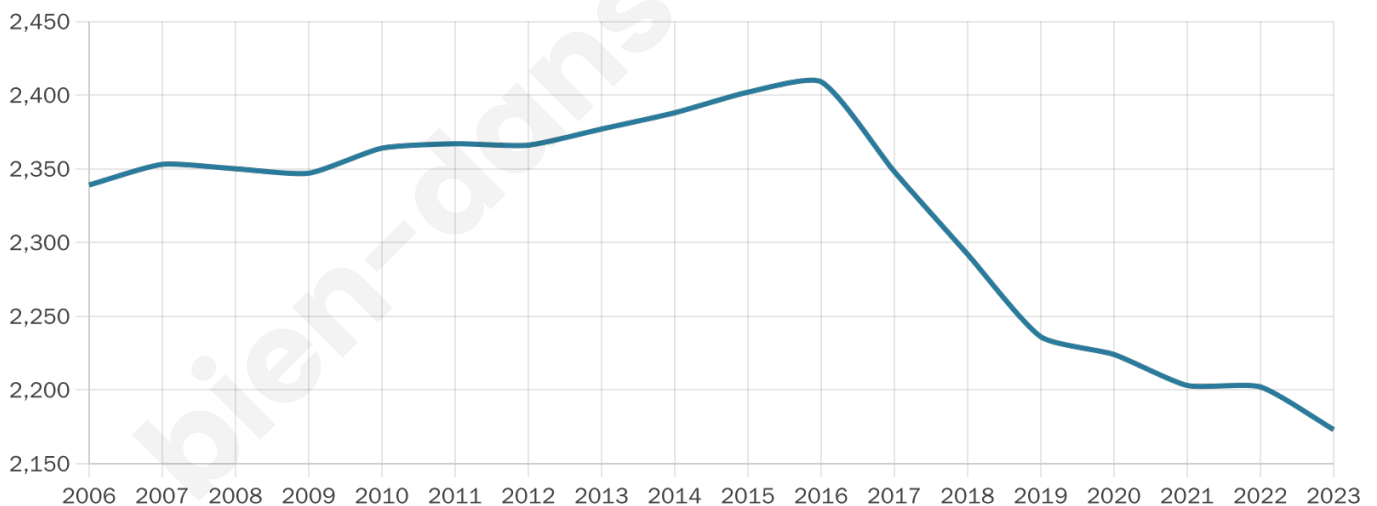

Statistiques sur la population

Nombre d'habitants

2 173

Age moyen

45 ans

Pop active

41.5%

Taux chômage

10.5%

Pop densité

94 h/km²

Revenu moyen

21 350 €/an

Evolution du nombre d'habitants

Sources : Institut national de la statistique et des études économiques (insee) selon Les dernières parutions officielles de 2024 portant sur les années 2020, 2021 et 2022.

Tranche d'âge

Activité professionnelle

Niveau de diplôme

Composition des ménages

Profils électoraux

Premier tour

	Marine LE PEN	35.53 %
	Emmanuel MACRON	22.42 %
	Jean-Luc MÉLENCHON	15.66 %
	Éric ZEMMOUR	7.58 %
	Valérie PÉCRESSE	5.11 %
	Jean LASSALLE	3.22 %
	Yannick JADOT	2.89 %
	Fabien ROUSSEL	2.06 %
	Nicolas DUPONT-AIGNAN	1.98 %
	Anne HIDALGO	1.48 %
	Philippe POUTOU	1.07 %
	Nathalie ARTHAUD	0.99 %