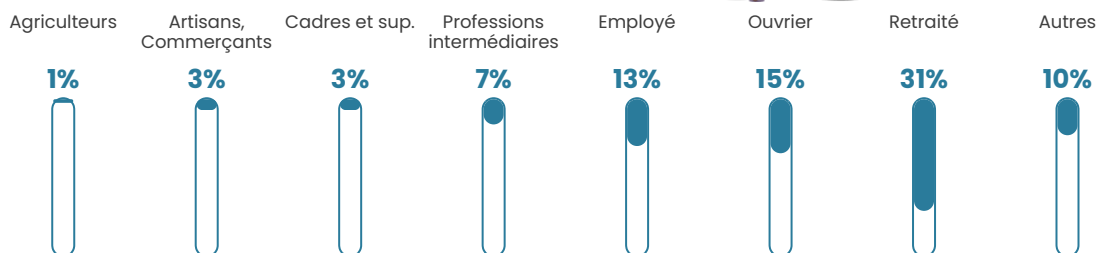

10.5%

Pop densité

94 h/km²

Revenu moyen

21 350 €/an

Evolution du nombre d'habitants

Sources : Institut national de la statistique et des études économiques (insee) selon Les dernières parutions officielles de 2024 portant sur les années 2020, 2021 et 2022.

Tranche d'âge

Activité professionnelle

Niveau de diplôme

Composition des ménages

Profils électoraux

Premier tour

	Marine LE PEN	35.53 %
	Emmanuel MACRON	22.42 %
	Jean-Luc MÉLENCHON	15.66 %
	Éric ZEMMOUR	7.58 %
	Valérie PÉCRESSE	5.11 %
	Jean LASSALLE	3.22 %
	Yannick JADOT	2.89 %
	Fabien ROUSSEL	2.06 %
	Nicolas DUPONT-AIGNAN	1.98 %
	Anne HIDALGO	1.48 %
	Philippe POUTOU	1.07 %
	Nathalie ARTHAUD	0.99 %