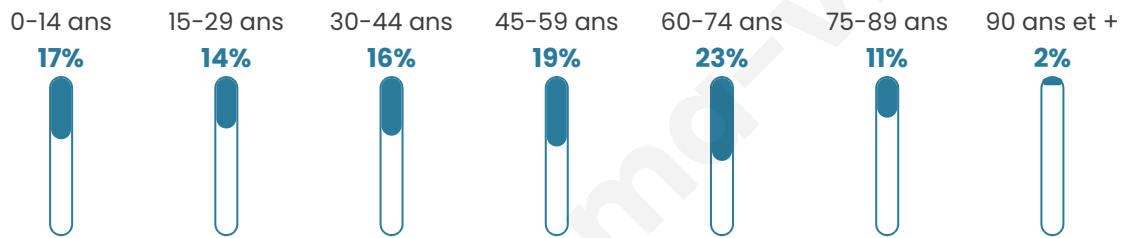

Statistiques sur la population

Nombre d'habitants

2 173

Age moyen

45 ans

Pop active

41.5%

Taux chômage

10.5%

Pop densité

94 h/km²

Revenu moyen

21 350 €/an

Evolution du nombre d'habitants

Sources : Institut national de la statistique et des études économiques (insee) selon Les dernières parutions officielles de 2024 portant sur les années 2020, 2021 et 2022.

Tranche d'âge

Activité professionnelle

Niveau de diplôme

Composition des ménages

Profils électoraux

Premier tour

	Marine LE PEN	35.53 %
	Emmanuel MACRON	22.42 %
	Jean-Luc MÉLENCHON	15.66 %
	Éric ZEMMOUR	7.58 %
	Valérie PÉCRESSE	5.11 %
	Jean LASSALLE	3.22 %
	Yannick JADOT	2.89 %
	Fabien ROUSSEL	2.06 %
	Nicolas DUPONT-AIGNAN	1.98 %
	Anne HIDALGO	1.48 %
	Philippe POUTOU	1.07 %
	Nathalie ARTHAUD	0.99 %

Second tour

	Emmanuel MACRON	43,06 %
	Marine LE PEN	56,94 %

1 667 inscrits

Participation : 72.29%

Votes blancs : 5.98%

Votes nuls : 1.91%

1 668 inscrits

Participation : 74.52%