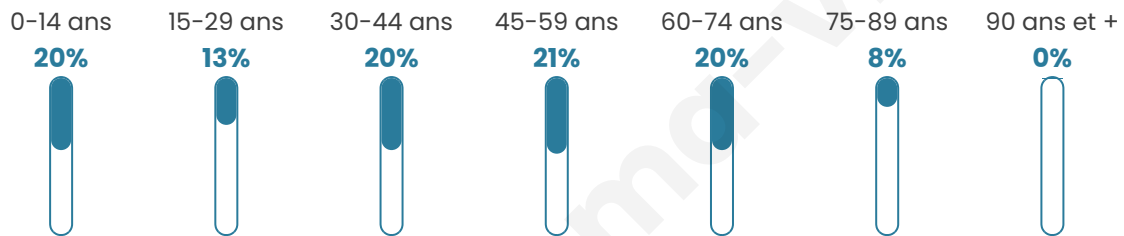

# Statistiques sur la population

Nombre d'habitants

**481**

Age moyen

**42 ans**

Pop active

**48%**

Taux chômage

**7.7%**

Pop densité

**28 h/km<sup>2</sup>**

Revenu moyen

**22 590 €/an**

## Evolution du nombre d'habitants

Sources : Institut national de la statistique et des études économiques (insee) selon Les dernières parutions officielles de 2024 portant sur les années 2020, 2021 et 2022.

## Tranche d'âge