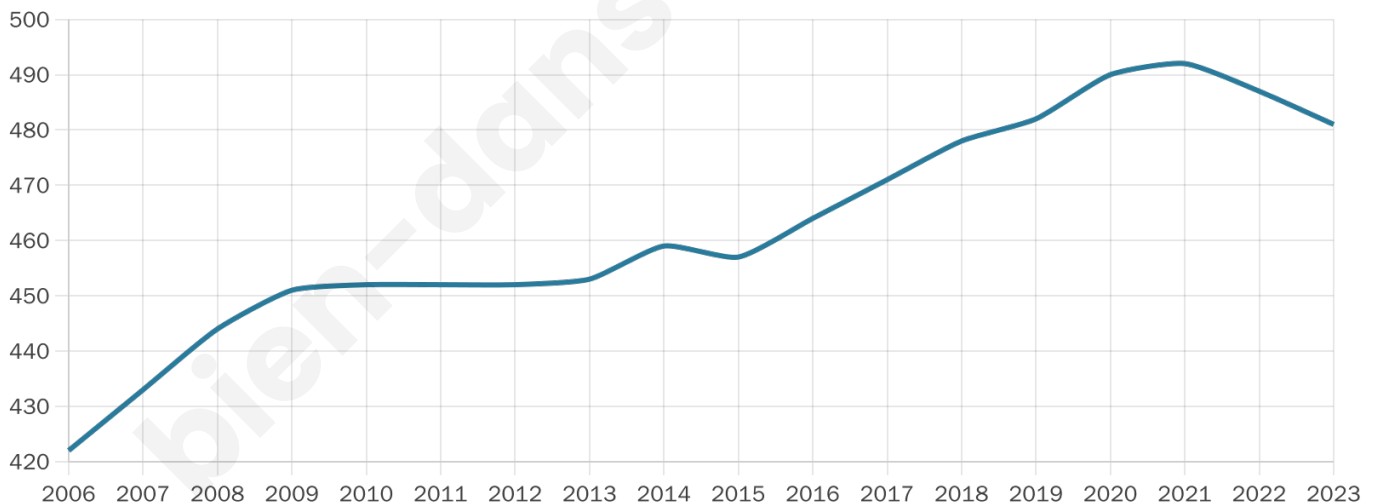

# Statistiques sur la population

Nombre d'habitants

**481**

Age moyen

**42 ans**

Pop active

**48%**

Taux chômage

**7.7%**

Pop densité

**28 h/km<sup>2</sup>**

Revenu moyen

**22 590 €/an**

## Evolution du nombre d'habitants

Sources : Institut national de la statistique et des études économiques (insee) selon Les dernières parutions officielles de 2024 portant sur les années 2020, 2021 et 2022.