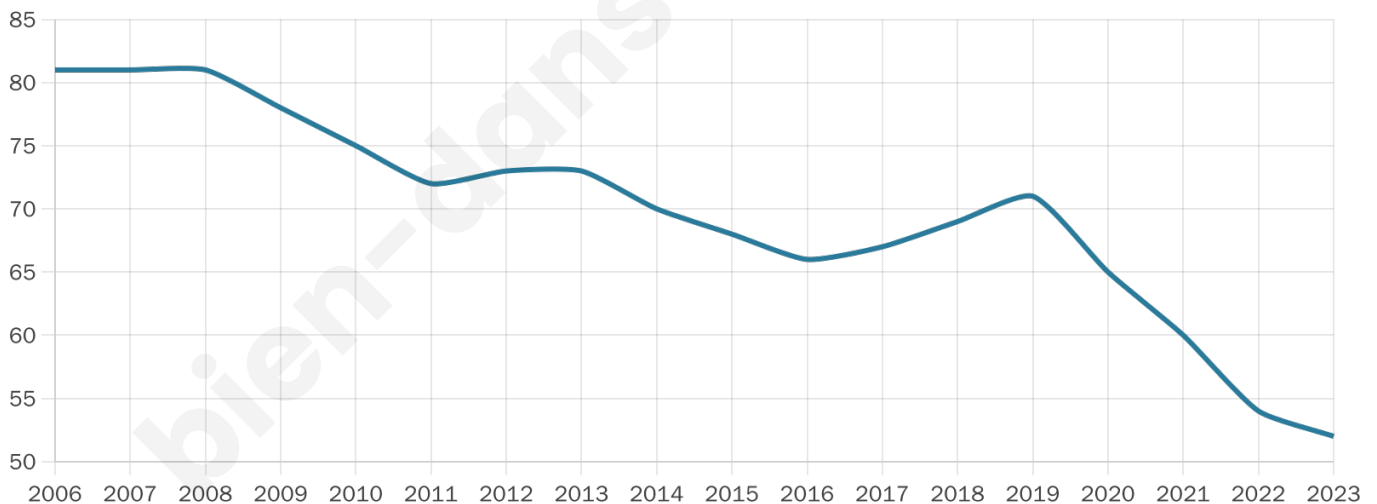

# Statistiques sur la population

Nombre d'habitants

**52**

Age moyen

**59 ans**

Pop active

**34.6%**

Taux chômage

**0%**

Pop densité

**9 h/km<sup>2</sup>**

Revenu moyen

**NC**

## Evolution du nombre d'habitants

Sources : Institut national de la statistique et des études économiques (insee) selon Les dernières parutions officielles de 2024 portant sur les années 2020, 2021 et 2022.

## Tranche d'âge