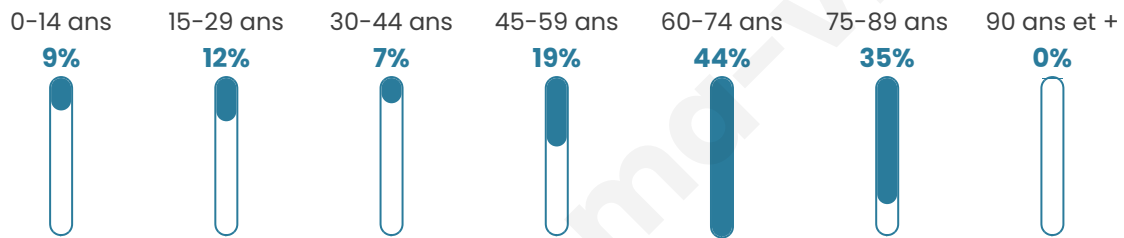

# Statistiques sur la population

Nombre d'habitants

**52**

Age moyen

**59 ans**

Pop active

**34.6%**

Taux chômage

**0%**

Pop densité

**9 h/km<sup>2</sup>**

Revenu moyen

**NC**

## Evolution du nombre d'habitants

Sources : Institut national de la statistique et des études économiques (insee) selon Les dernières parutions officielles de 2024 portant sur les années 2020, 2021 et 2022.

## Tranche d'âge