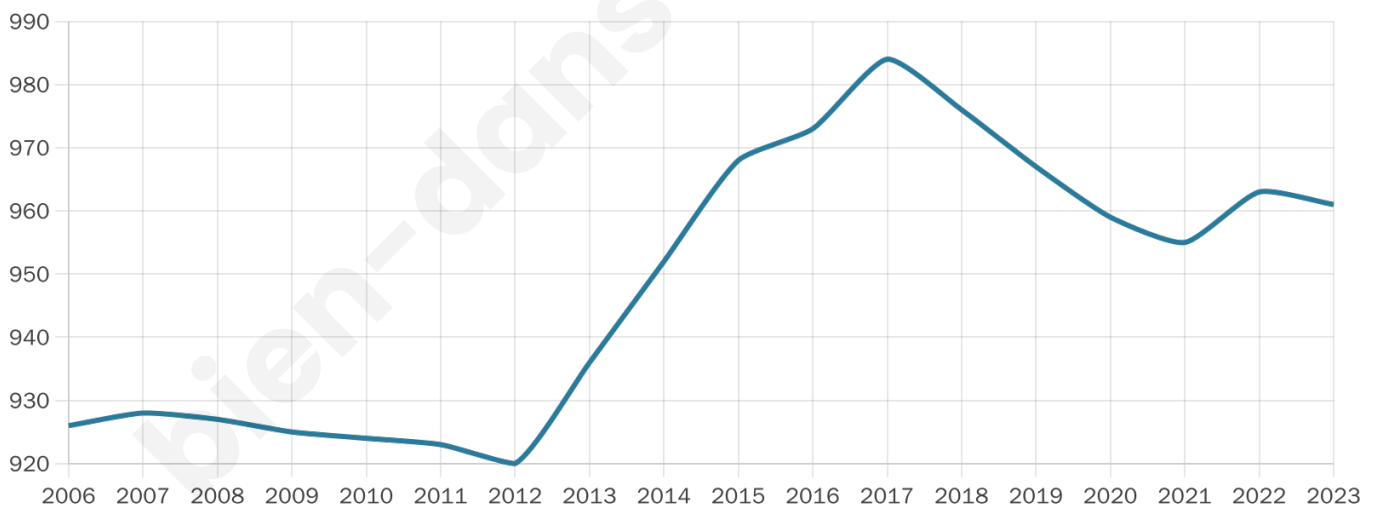

# Statistiques sur la population

Nombre d'habitants

**961**

Age moyen

**44 ans**

Pop active

**40.9%**

Taux chômage

**7.3%**

Pop densité

**38 h/km<sup>2</sup>**

Revenu moyen

**20 850 €/an**

## Evolution du nombre d'habitants

Sources : Institut national de la statistique et des études économiques (insee) selon Les dernières parutions officielles de 2024 portant sur les années 2020, 2021 et 2022.