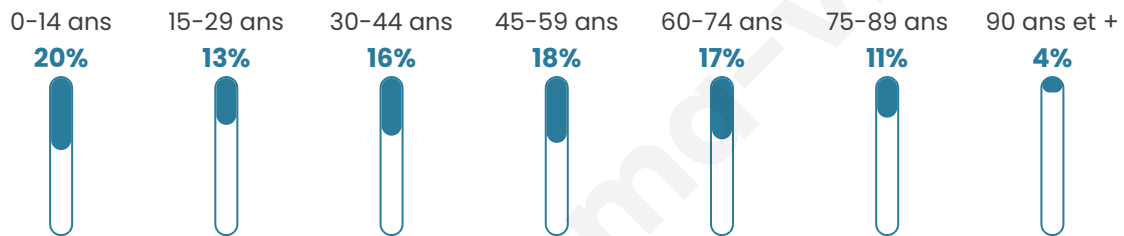

# Statistiques sur la population

Nombre d'habitants

**961**

Age moyen

**44 ans**

Pop active

**40.9%**

Taux chômage

**7.3%**

Pop densité

**38 h/km<sup>2</sup>**

Revenu moyen

**20 850 €/an**

## Evolution du nombre d'habitants

Sources : Institut national de la statistique et des études économiques (insee) selon Les dernières parutions officielles de 2024 portant sur les années 2020, 2021 et 2022.

## Tranche d'âge