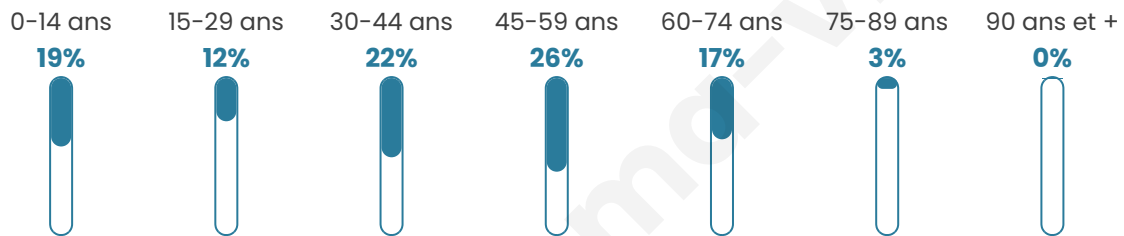

# Statistiques sur la population

Nombre d'habitants

**421**

Age moyen

**40 ans**

Pop active

**53%**

Taux chômage

**8.5%**

Pop densité

**105 h/km<sup>2</sup>**

Revenu moyen

**24 660 €/an**

## Evolution du nombre d'habitants

Sources : Institut national de la statistique et des études économiques (insee) selon Les dernières parutions officielles de 2024 portant sur les années 2020, 2021 et 2022.

## Tranche d'âge