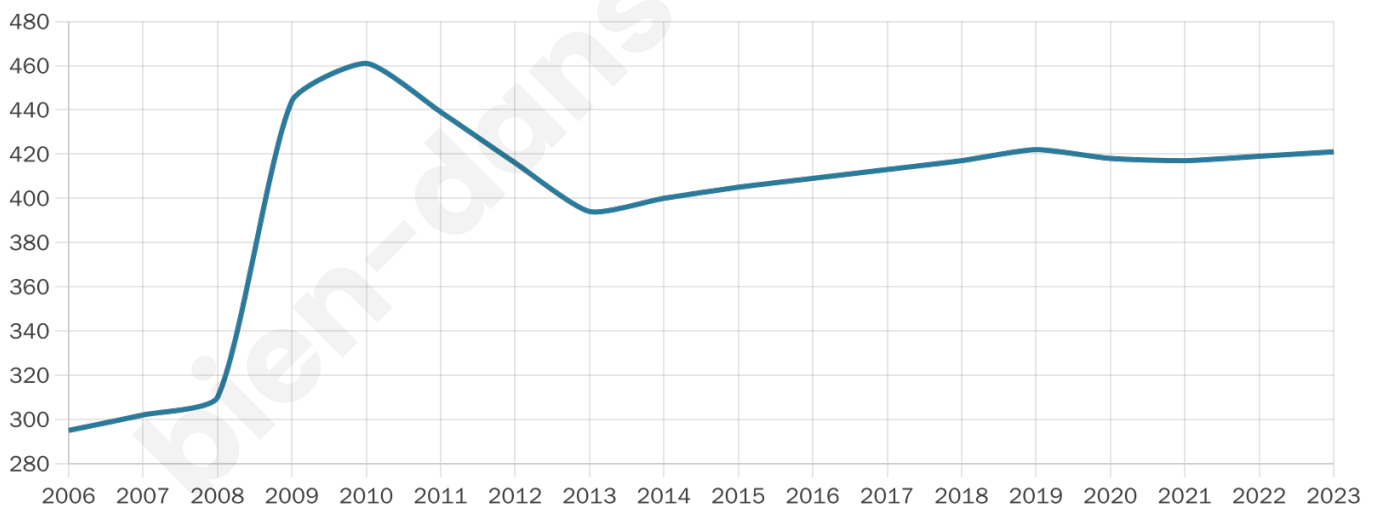

# Statistiques sur la population

Nombre d'habitants

**421**

Age moyen

**40 ans**

Pop active

**53%**

Taux chômage

**8.5%**

Pop densité

**105 h/km<sup>2</sup>**

Revenu moyen

**24 660 €/an**

## Evolution du nombre d'habitants

Sources : Institut national de la statistique et des études économiques (insee) selon Les dernières parutions officielles de 2024 portant sur les années 2020, 2021 et 2022.