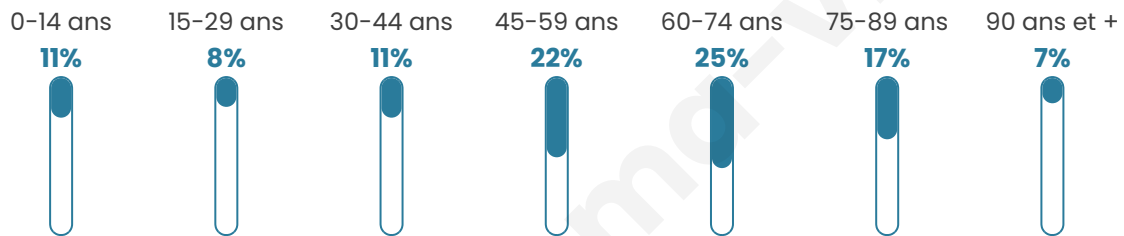

# Statistiques sur la population

Nombre d'habitants

**857**

Age moyen

**55 ans**

Pop active

**33.3%**

Taux chômage

**9.4%**

Pop densité

**107 h/km<sup>2</sup>**

Revenu moyen

**21 750 €/an**

## Evolution du nombre d'habitants

Sources : Institut national de la statistique et des études économiques (insee) selon Les dernières parutions officielles de 2024 portant sur les années 2020, 2021 et 2022.

## Tranche d'âge