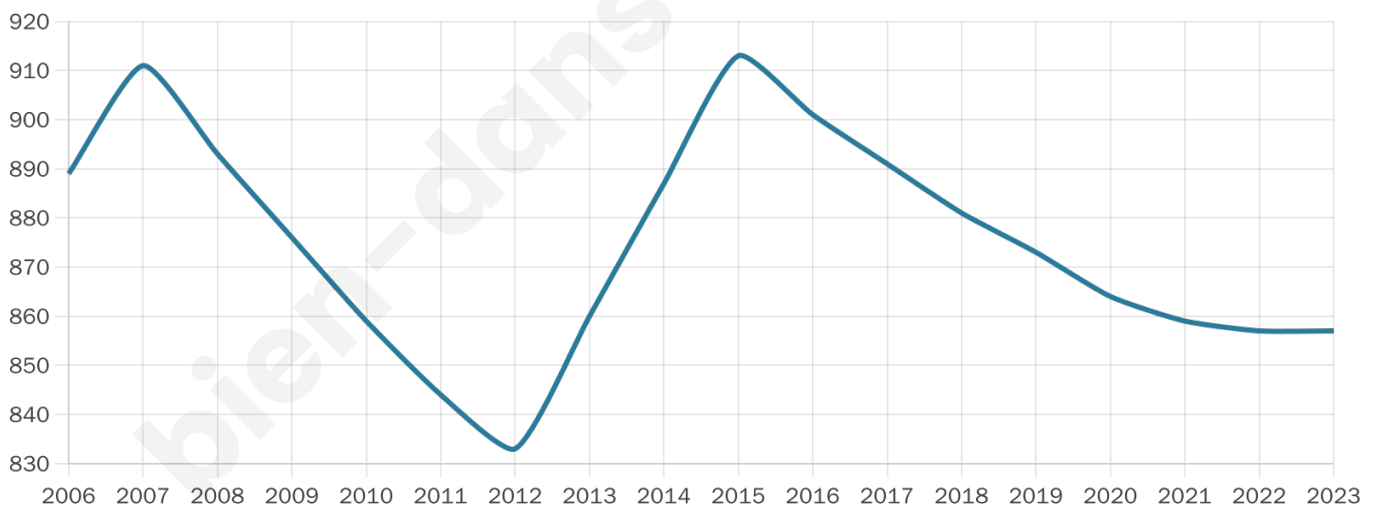

# Statistiques sur la population

Nombre d'habitants

**857**

Age moyen

**55 ans**

Pop active

**33.3%**

Taux chômage

**9.4%**

Pop densité

**107 h/km<sup>2</sup>**

Revenu moyen

**21 750 €/an**

## Evolution du nombre d'habitants

Sources : Institut national de la statistique et des études économiques (insee) selon Les dernières parutions officielles de 2024 portant sur les années 2020, 2021 et 2022.