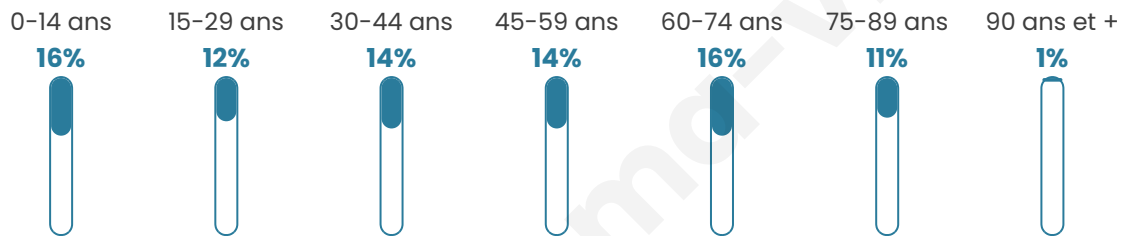

44 ans

Pop active

40%

Taux chômage

4.8%

Pop densité

14 h/km²

Revenu moyen

NC

Evolution du nombre d'habitants

Sources : Institut national de la statistique et des études économiques (insee) selon Les dernières parutions officielles de 2024 portant sur les années 2020, 2021 et 2022.

Tranche d'âge

Activité professionnelle

Niveau de diplôme

Composition des ménages

Profils électoraux

Premier tour

	Marine LE PEN	28.07 %
	Jean-Luc MÉLENCHON	26.32 %
	Jean LASSALLE	15.79 %
	Emmanuel MACRON	10.53 %
	Éric ZEMMOUR	7.02 %
	Nicolas DUPONT-AIGNAN	5.26 %
	Anne HIDALGO	3.51 %
	Nathalie ARTHAUD	1.75 %
	Yannick JADOT	1.75 %
	Fabien ROUSSEL	0.00 %
	Valérie PÉCRESSE	0.00 %
	Philippe POUTOU	0.00 %