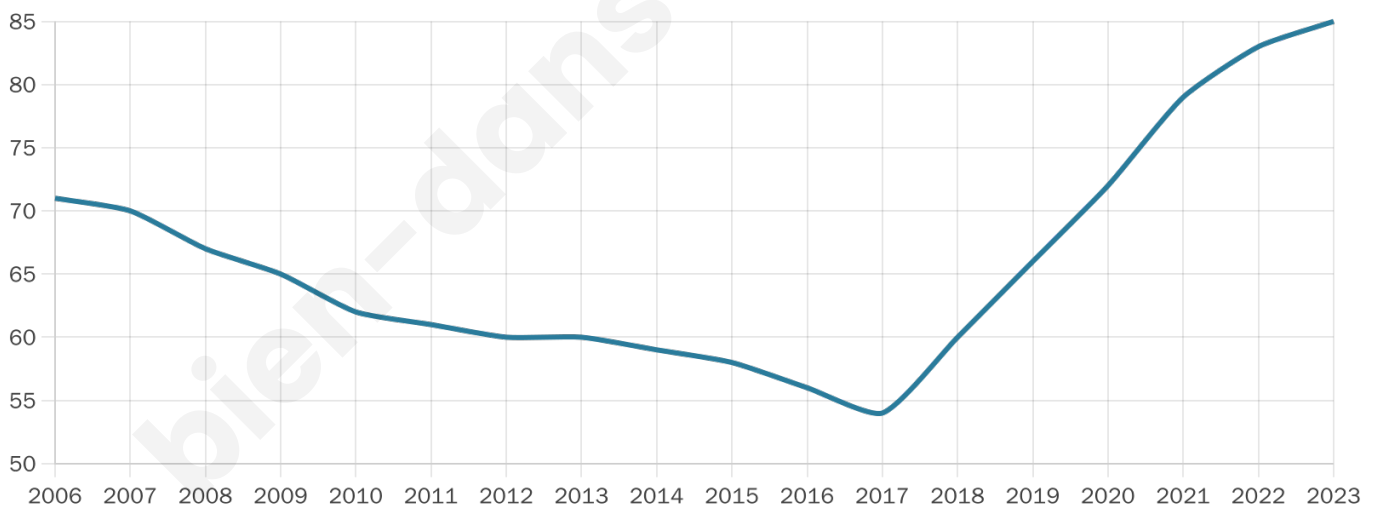

44 ans

Pop active

40%

Taux chômage

4.8%

Pop densité

14 h/km²

Revenu moyen

NC

Evolution du nombre d'habitants

Sources : Institut national de la statistique et des études économiques (insee) selon Les dernières parutions officielles de 2024 portant sur les années 2020, 2021 et 2022.