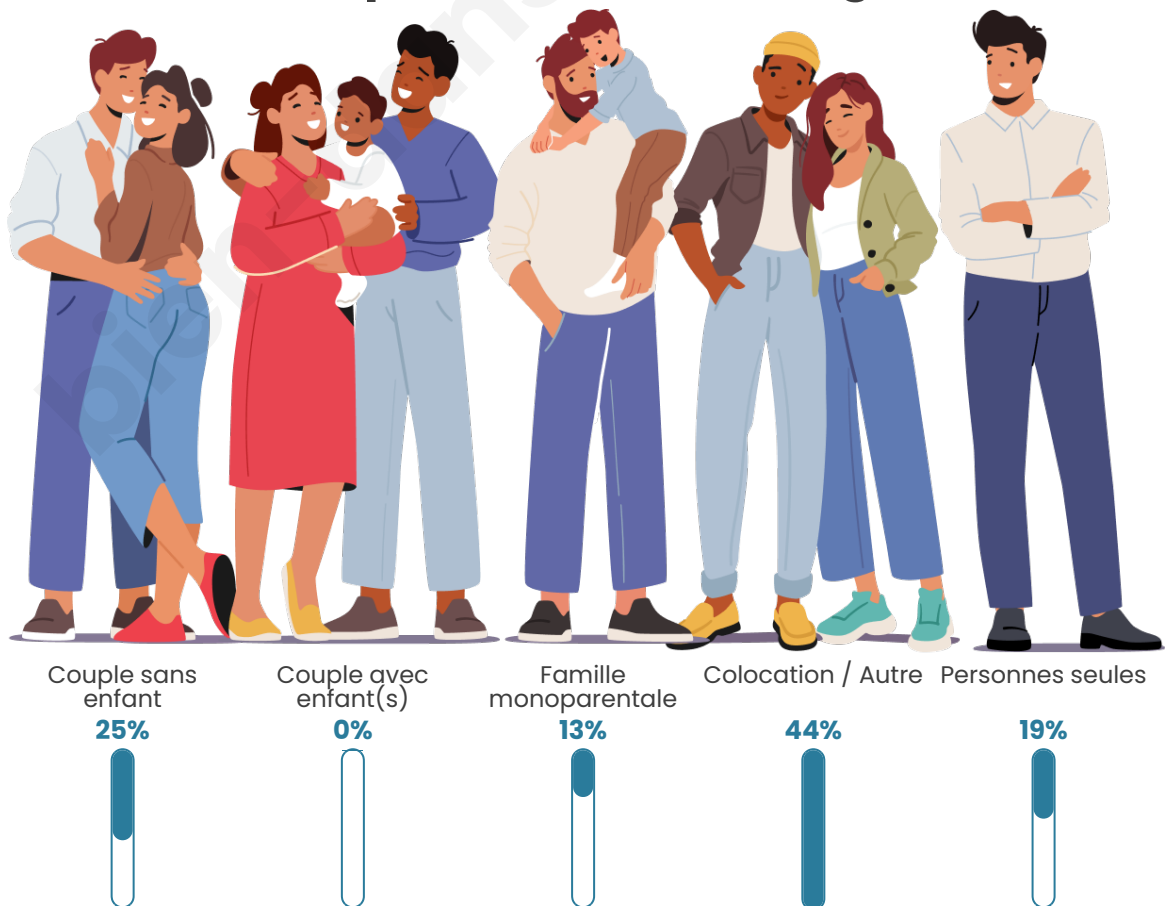

Tranche d'âge

Activité professionnelle

Niveau de diplôme

Composition des ménages

Profils électoraux

Premier tour

	Marine LE PEN	28.07 %
	Jean-Luc MÉLENCHON	26.32 %
	Jean LASSALLE	15.79 %
	Emmanuel MACRON	10.53 %
	Éric ZEMMOUR	7.02 %
	Nicolas DUPONT-AIGNAN	5.26 %
	Anne HIDALGO	3.51 %
	Nathalie ARTHAUD	1.75 %
	Yannick JADOT	1.75 %
	Fabien ROUSSEL	0.00 %
	Valérie PÉCRESSE	0.00 %
	Philippe POUTOU	0.00 %