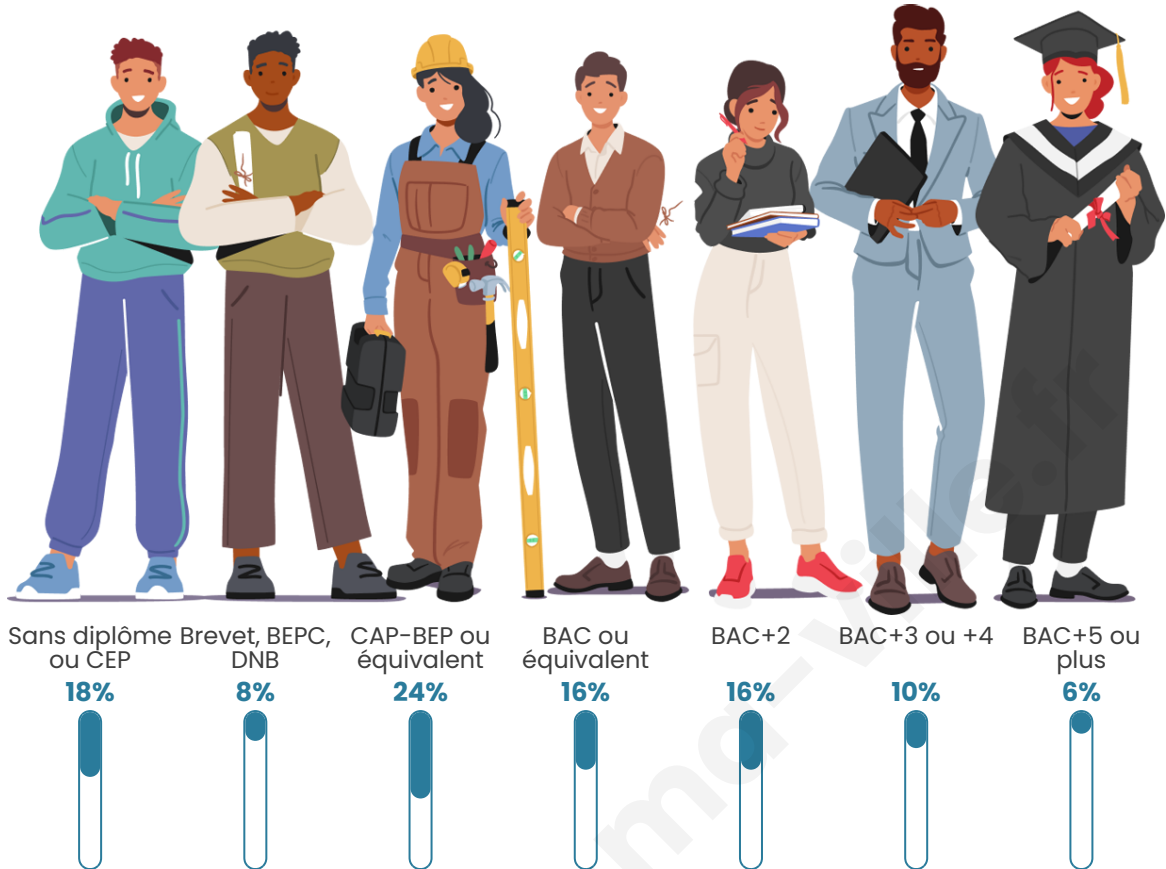

44 ans

Pop active

40%

Taux chômage

4.8%

Pop densité

14 h/km²

Revenu moyen

Tranche d'âge

Activité professionnelle

Niveau de diplôme

Composition des ménages

Profils électoraux

Premier tour

	Marine LE PEN	28.07 %
	Jean-Luc MÉLENCHON	26.32 %
	Jean LASSALLE	15.79 %
	Emmanuel MACRON	10.53 %
	Éric ZEMMOUR	7.02 %
	Nicolas DUPONT-AIGNAN	5.26 %
	Anne HIDALGO	3.51 %
	Nathalie ARTHAUD	1.75 %
	Yannick JADOT	1.75 %
	Fabien ROUSSEL	0.00 %
	Valérie PÉCRESSE	0.00 %
	Philippe POUTOU	0.00 %