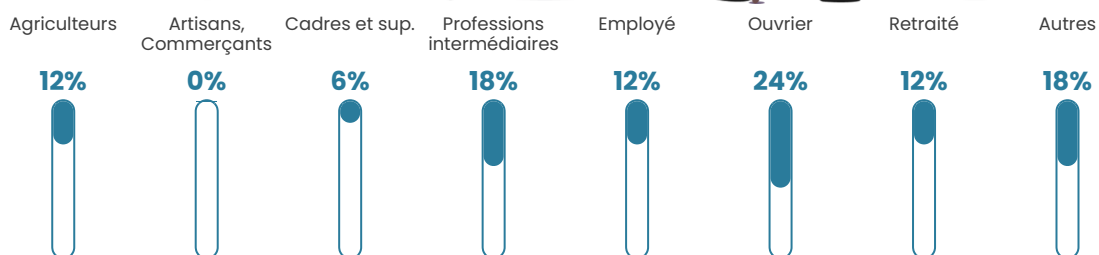

44 ans

Pop active

40%

Taux chômage

4.8%

Pop densité

14 h/km²

Revenu moyen

NC

Evolution du nombre d'habitants

Sources : Institut national de la statistique et des études économiques (insee) selon Les dernières parutions officielles de 2024 portant sur les années 2020, 2021 et 2022.

Tranche d'âge

Activité professionnelle

Niveau de diplôme

Composition des ménages

Profils électoraux

Premier tour

	Marine LE PEN	28.07 %
	Jean-Luc MÉLENCHON	26.32 %
	Jean LASSALLE	15.79 %
	Emmanuel MACRON	10.53 %
	Éric ZEMMOUR	7.02 %
	Nicolas DUPONT-AIGNAN	5.26 %
	Anne HIDALGO	3.51 %
	Nathalie ARTHAUD	1.75 %
	Yannick JADOT	1.75 %
	Fabien ROUSSEL	0.00 %
	Valérie PÉCRESSE	0.00 %
	Philippe POUTOU	0.00 %