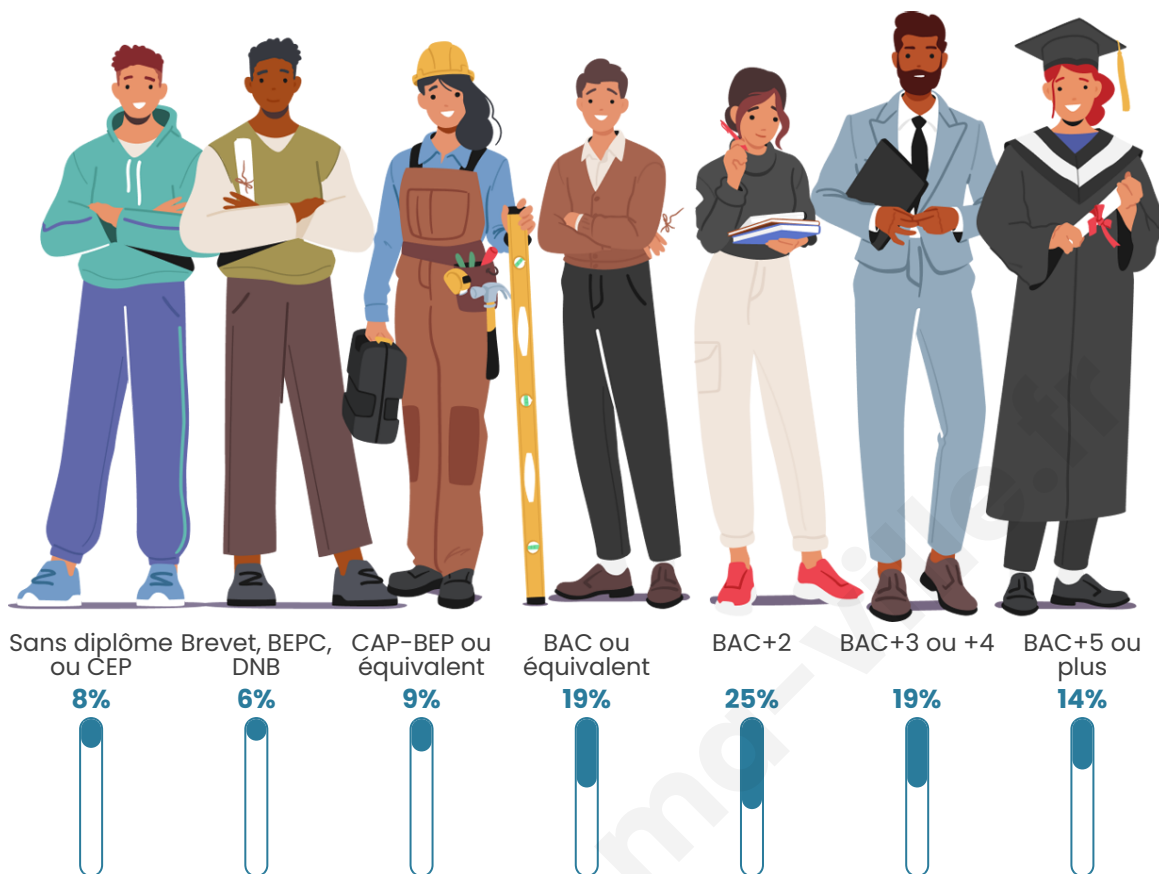

Tranche d'âge

Activité professionnelle

Niveau de diplôme

Composition des ménages

Profils électoraux

Premier tour

	Jean-Luc MÉLENCHON	52.17 %
	Marine LE PEN	17.39 %
	Emmanuel MACRON	13.04 %
	Éric ZEMMOUR	4.35 %
	Nathalie ARTHAUD	2.17 %
	Jean LASSALLE	2.17 %
	Anne HIDALGO	2.17 %
	Yannick JADOT	2.17 %
	Valérie PÉCRESSE	2.17 %
	Philippe POUTOU	2.17 %
	Fabien ROUSSEL	0.00 %
	Nicolas DUPONT- AIGNAN	0.00 %