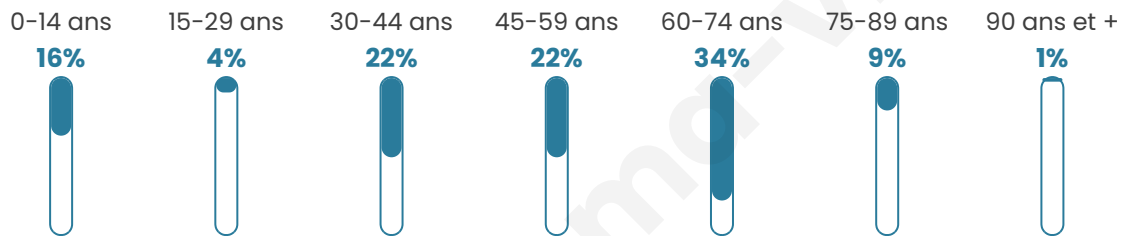

Version web

Ville de Saint-Julien-de-Briola

Présenté par

BIEN dans ma **VILLE** 

Sommaire

Situation géographique	3
Statistiques sur la population	4
Evolution du nombre d'habitants	4
Tranche d'âge	5
0-14 ans	5
15-29 ans	5
30-44 ans	5
45-59 ans	5
60-74 ans	5
75-89 ans	5
90 ans et +	5
Activité professionnelle	5
Agriculteurs	5
Artisans, Commerçants	5
Cadres et sup.	5
Professions intermédiaires	5
Employé	5
Ouvrier	5
Retraité	5
Autres	5
Niveau de diplôme	6
Sans diplôme ou CEP	6
Brevet, BEPC, DNB	6
CAP-BEP ou équivalent	6
BAC ou équivalent	6
BAC+2	6
BAC+3 ou +4	6
BAC+5 ou plus	6
Composition des ménages	6
Couple sans enfant	6
Couple avec enfant(s)	6
Famille monoparentale	6
Colocation / Autre	6
Personnes seules	6
Profils électoraux	7
Premier tour	7
Sécurité	8
Evolution du nombre d'infractions	8
Pour comparer	9
Services à la population	10
Commerce	10
Éducation	10
Villes autour de Saint-Julien-de-Briola	11

49 ans

Pop active

44.3%

Taux chômage

6.4%

Pop densité

7 h/km²

Revenu moyen

Tranche d'âge

Activité professionnelle

Niveau de diplôme

Composition des ménages

Profils électoraux

Premier tour

	Jean-Luc MÉLENCHON	52.17 %
	Marine LE PEN	17.39 %
	Emmanuel MACRON	13.04 %
	Éric ZEMMOUR	4.35 %
	Nathalie ARTHAUD	2.17 %
	Jean LASSALLE	2.17 %
	Anne HIDALGO	2.17 %
	Yannick JADOT	2.17 %
	Valérie PÉCRESSE	2.17 %
	Philippe POUTOU	2.17 %
	Fabien ROUSSEL	0.00 %
	Nicolas DUPONT- AIGNAN	0.00 %