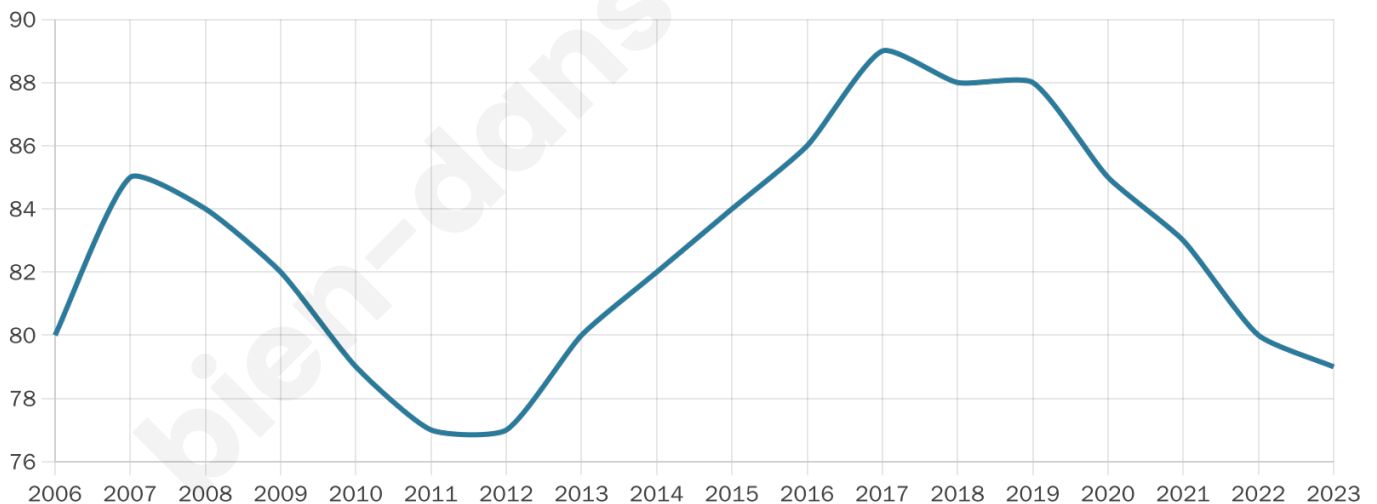

49 ans

Pop active

44.3%

Taux chômage

6.4%

Pop densité

7 h/km²

Revenu moyen

NC

Evolution du nombre d'habitants

Sources : Institut national de la statistique et des études économiques (insee) selon Les dernières parutions officielles de 2024 portant sur les années 2020, 2021 et 2022.