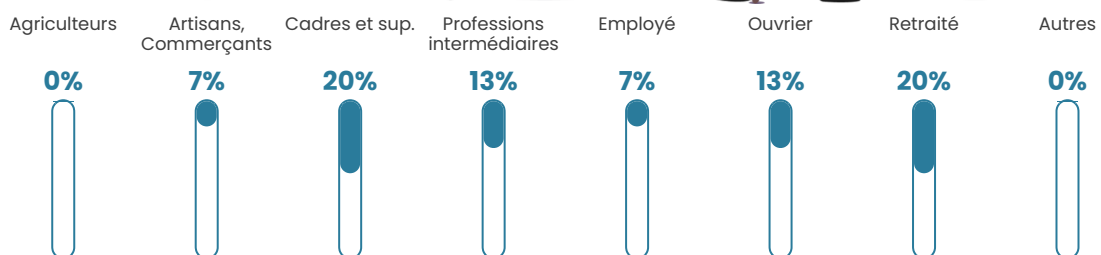

NC

Evolution du nombre d'habitants

Sources : Institut national de la statistique et des études économiques (insee) selon Les dernières parutions officielles de 2024 portant sur les années 2020, 2021 et 2022.

Tranche d'âge

Activité professionnelle

Niveau de diplôme

Composition des ménages

Profils électoraux

Premier tour

	Jean-Luc MÉLENCHON	52.17 %
	Marine LE PEN	17.39 %
	Emmanuel MACRON	13.04 %
	Éric ZEMMOUR	4.35 %
	Nathalie ARTHAUD	2.17 %
	Jean LASSALLE	2.17 %
	Anne HIDALGO	2.17 %
	Yannick JADOT	2.17 %
	Valérie PÉCRESSE	2.17 %
	Philippe POUTOU	2.17 %
	Fabien ROUSSEL	0.00 %
	Nicolas DUPONT- AIGNAN	0.00 %