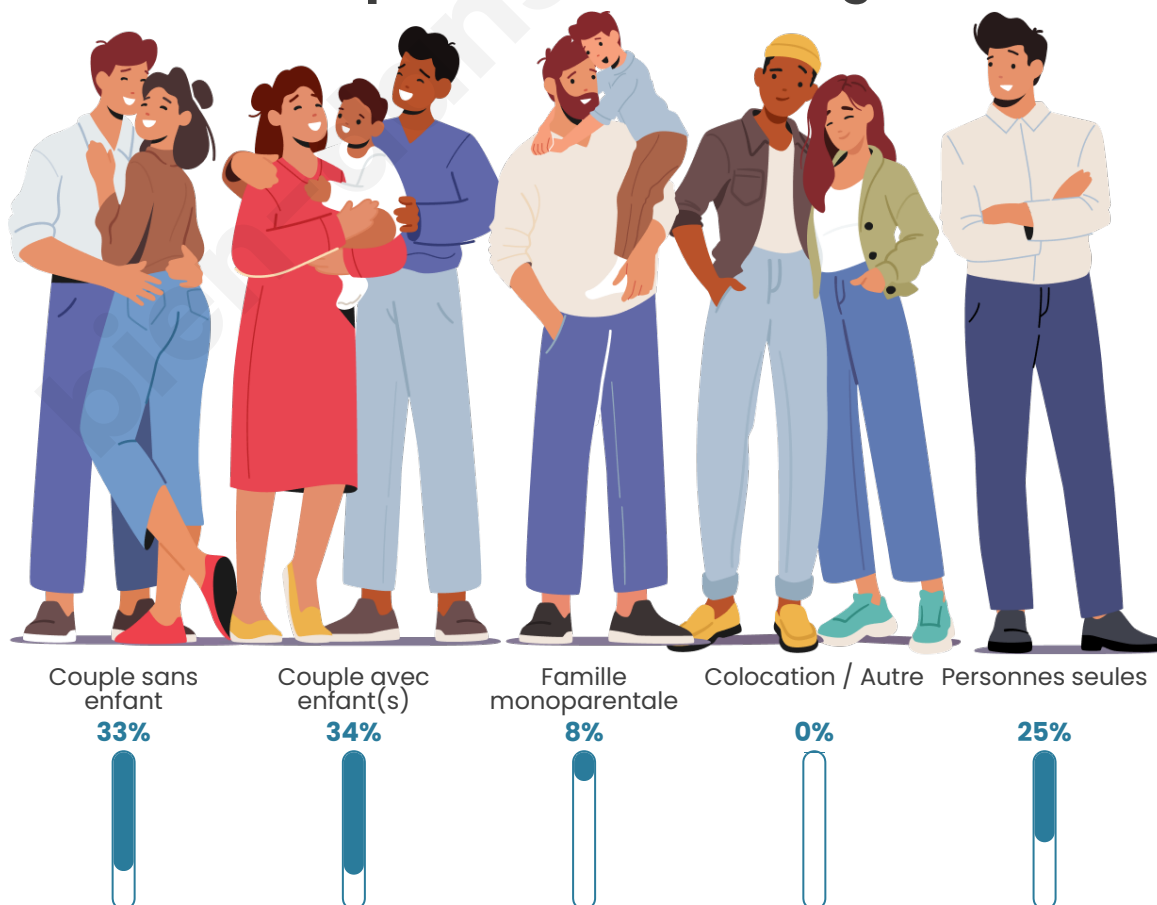

Tranche d'âge

Activité professionnelle

Niveau de diplôme

Composition des ménages

Profils électoraux

Premier tour

	Jean-Luc MÉLENCHON	52.17 %
	Marine LE PEN	17.39 %
	Emmanuel MACRON	13.04 %
	Éric ZEMMOUR	4.35 %
	Nathalie ARTHAUD	2.17 %
	Jean LASSALLE	2.17 %
	Anne HIDALGO	2.17 %
	Yannick JADOT	2.17 %
	Valérie PÉCRESSE	2.17 %
	Philippe POUTOU	2.17 %
	Fabien ROUSSEL	0.00 %
	Nicolas DUPONT- AIGNAN	0.00 %