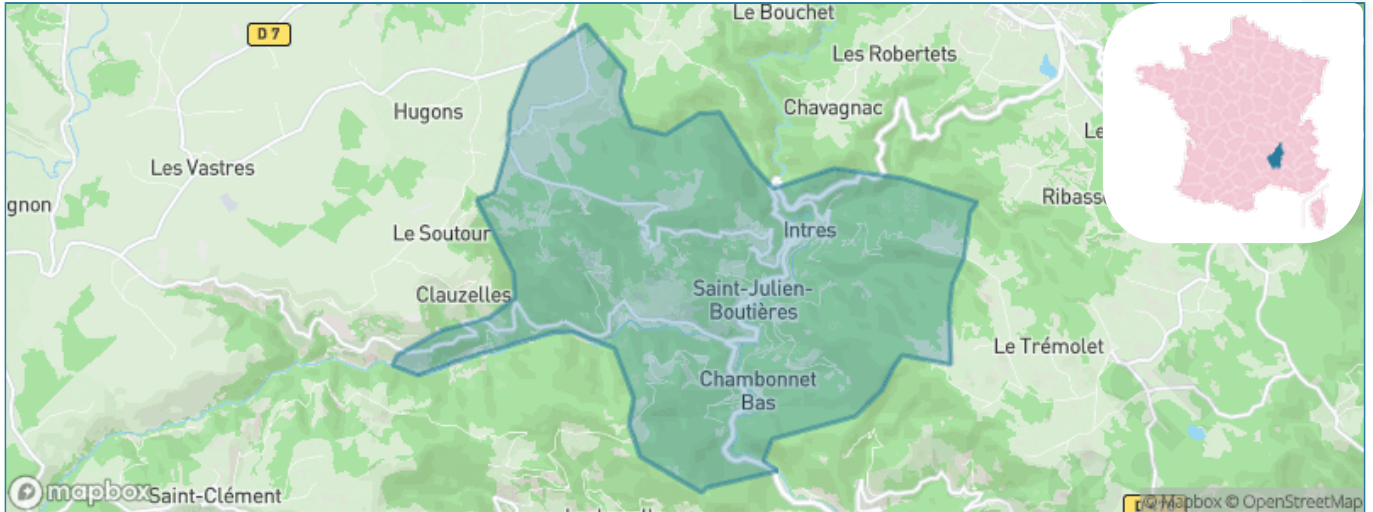

Situation géographique

i Informations clés

- **Région** : Auvergne-Rhône-Alpes
- **Département** : Ardèche
- **Code postal** : 07310
- **Superficie** : 21 km²

Statistiques sur la population

Nombre d'habitants