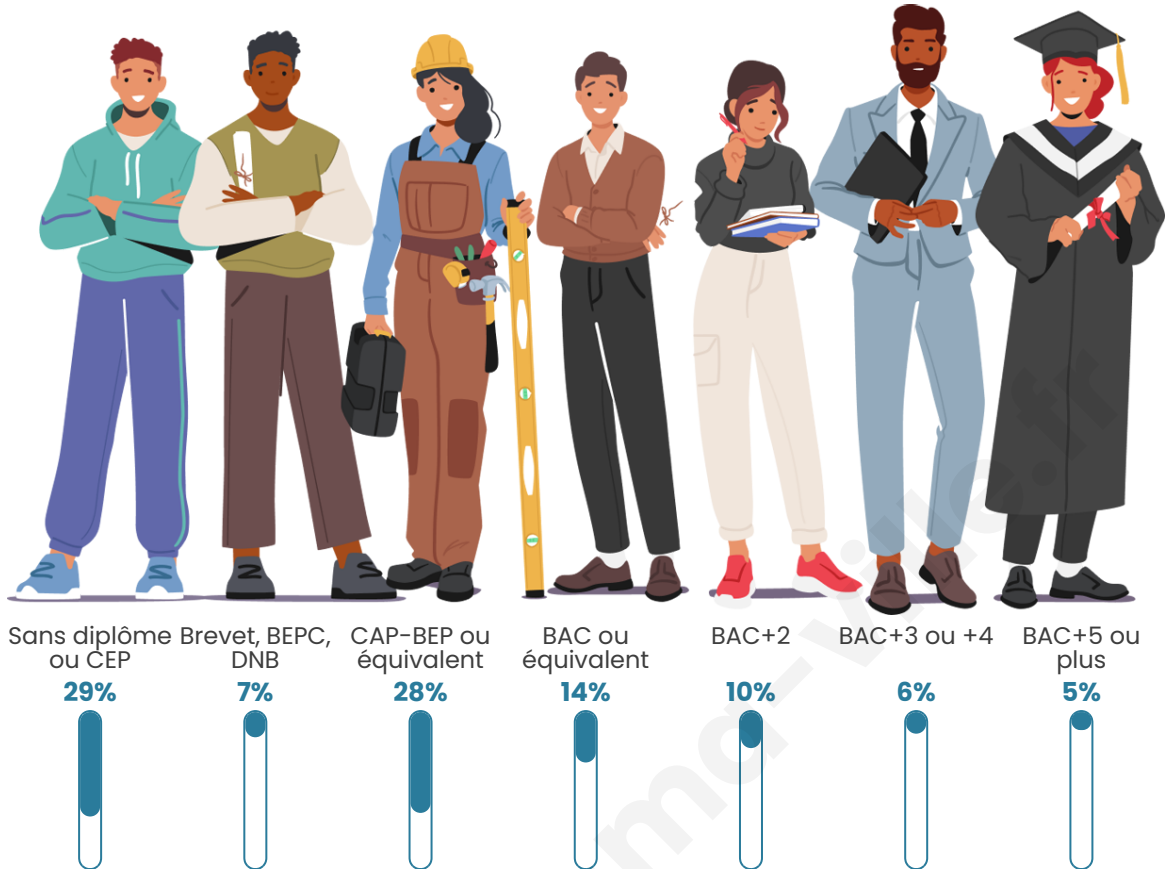

303

Age moyen

48 ans

Pop active

39.6%

Taux chômage

7.3%

Pop densité

Tranche d'âge

Activité professionnelle

Niveau de diplôme

Composition des ménages

Profils électoraux

Premier tour

	Emmanuel MACRON	26.70 %
	Marine LE PEN	23.98 %
	Jean-Luc MÉLENCHON	16.74 %
	Jean LASSALLE	6.79 %
	Éric ZEMMOUR	5.43 %
	Fabien ROUSSEL	4.52 %
	Yannick JADOT	4.52 %
	Valérie PÉCRESE	4.07 %
	Nicolas DUPONT- AIGNAN	3.17 %
	Anne HIDALGO	2.26 %
	Philippe POUTOU	1.81 %
	Nathalie ARTHAUD	0.00 %