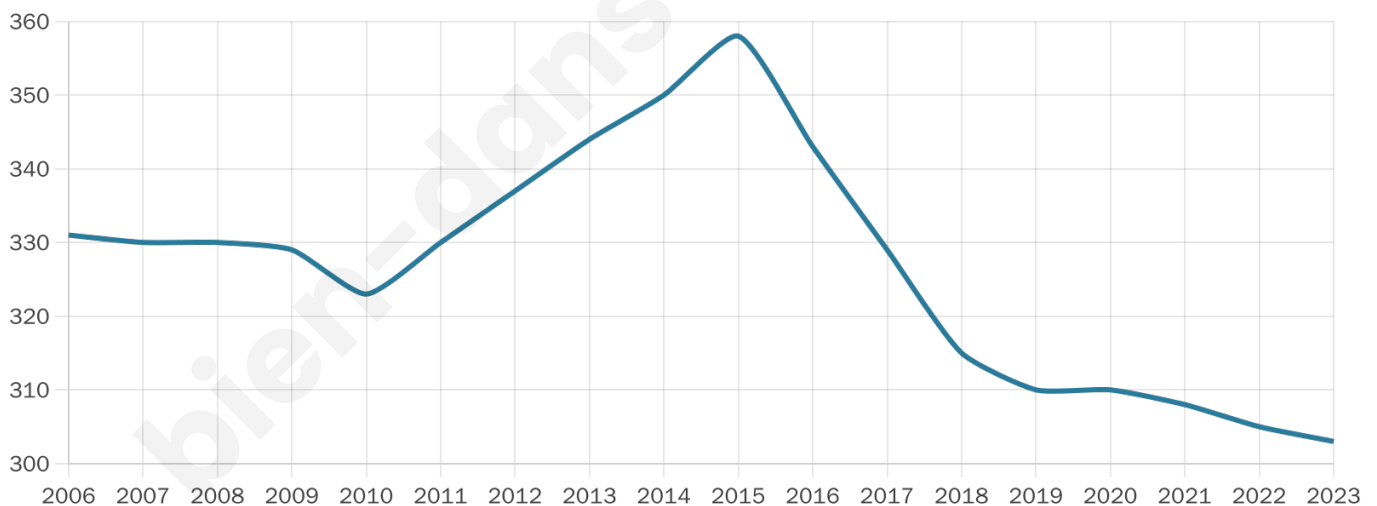

303

Age moyen

48 ans

Pop active

39.6%

Taux chômage

7.3%

Pop densité

14 h/km²

Revenu moyen

20 960 €/an

Evolution du nombre d'habitants

Sources : Institut national de la statistique et des études économiques (insee) selon Les dernières parutions officielles de 2024 portant sur les années 2020, 2021 et 2022.