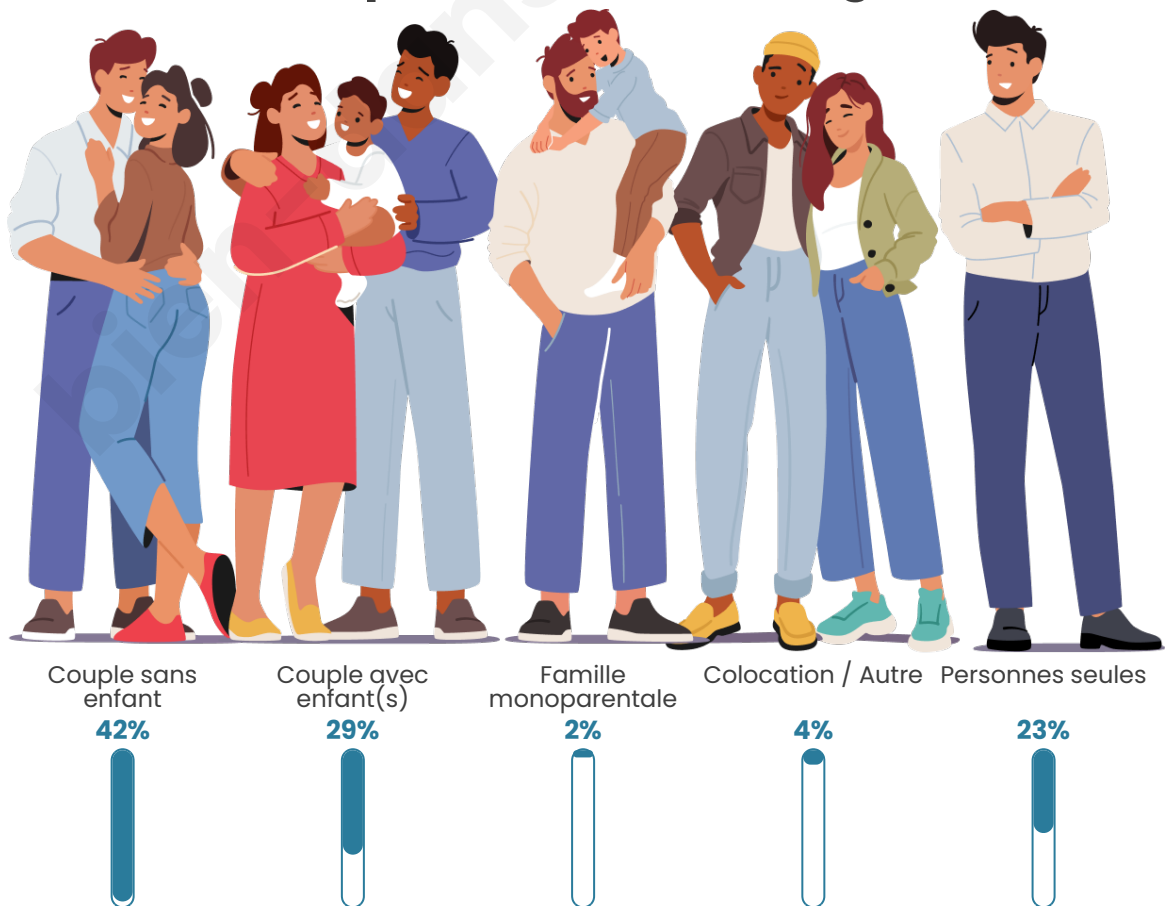

Tranche d'âge

Activité professionnelle

Niveau de diplôme

Composition des ménages

Profils électoraux

Premier tour

	Emmanuel MACRON	26.70 %
	Marine LE PEN	23.98 %
	Jean-Luc MÉLENCHON	16.74 %
	Jean LASSALLE	6.79 %
	Éric ZEMMOUR	5.43 %
	Fabien ROUSSEL	4.52 %
	Yannick JADOT	4.52 %
	Valérie PÉCRESE	4.07 %
	Nicolas DUPONT- AIGNAN	3.17 %
	Anne HIDALGO	2.26 %
	Philippe POUTOU	1.81 %
	Nathalie ARTHAUD	0.00 %