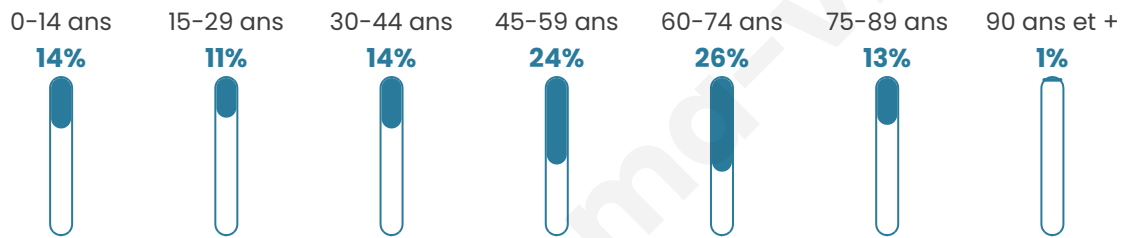

303

Age moyen

48 ans

Pop active

39.6%

Taux chômage

7.3%

Pop densité

14 h/km²

Revenu moyen

20 960 €/an

Evolution du nombre d'habitants

Sources : Institut national de la statistique et des études économiques (insee) selon Les dernières parutions officielles de 2024 portant sur les années 2020, 2021 et 2022.

Tranche d'âge

Activité professionnelle

Niveau de diplôme

Composition des ménages

Profils électoraux

Premier tour

	Emmanuel MACRON	26.70 %
	Marine LE PEN	23.98 %
	Jean-Luc MÉLENCHON	16.74 %
	Jean LASSALLE	6.79 %
	Éric ZEMMOUR	5.43 %
	Fabien ROUSSEL	4.52 %
	Yannick JADOT	4.52 %
	Valérie PÉCRESE	4.07 %
	Nicolas DUPONT- AIGNAN	3.17 %
	Anne HIDALGO	2.26 %
	Philippe POUTOU	1.81 %
	Nathalie ARTHAUD	0.00 %

270 inscrits

Participation : 84.07%

Votes blancs : 1.76%

Votes nuls : 0.88%

Second tour

	Emmanuel MACRON	55,15 %
	Marine LE PEN	44,85 %

271 inscrits

Participation : 80.44%