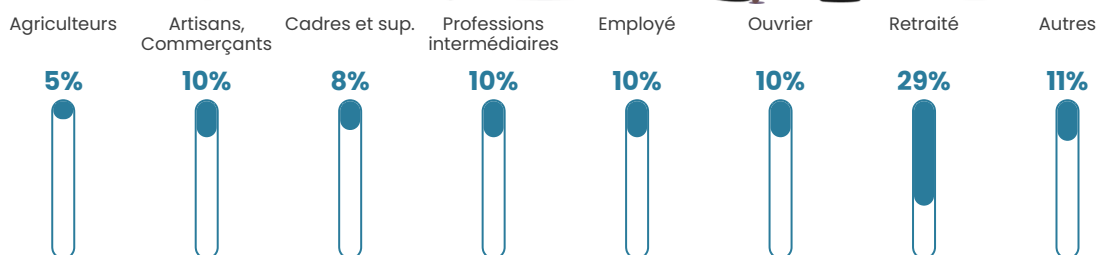

14 h/km²

Revenu moyen

20 960 €/an

Evolution du nombre d'habitants

Sources : Institut national de la statistique et des études économiques (insee) selon Les dernières parutions officielles de 2024 portant sur les années 2020, 2021 et 2022.

Tranche d'âge

Activité professionnelle

Niveau de diplôme

Composition des ménages

Profils électoraux

Premier tour

	Emmanuel MACRON	26.70 %
	Marine LE PEN	23.98 %
	Jean-Luc MÉLENCHON	16.74 %
	Jean LASSALLE	6.79 %
	Éric ZEMMOUR	5.43 %
	Fabien ROUSSEL	4.52 %
	Yannick JADOT	4.52 %
	Valérie PÉCRESE	4.07 %
	Nicolas DUPONT- AIGNAN	3.17 %
	Anne HIDALGO	2.26 %
	Philippe POUTOU	1.81 %
	Nathalie ARTHAUD	0.00 %