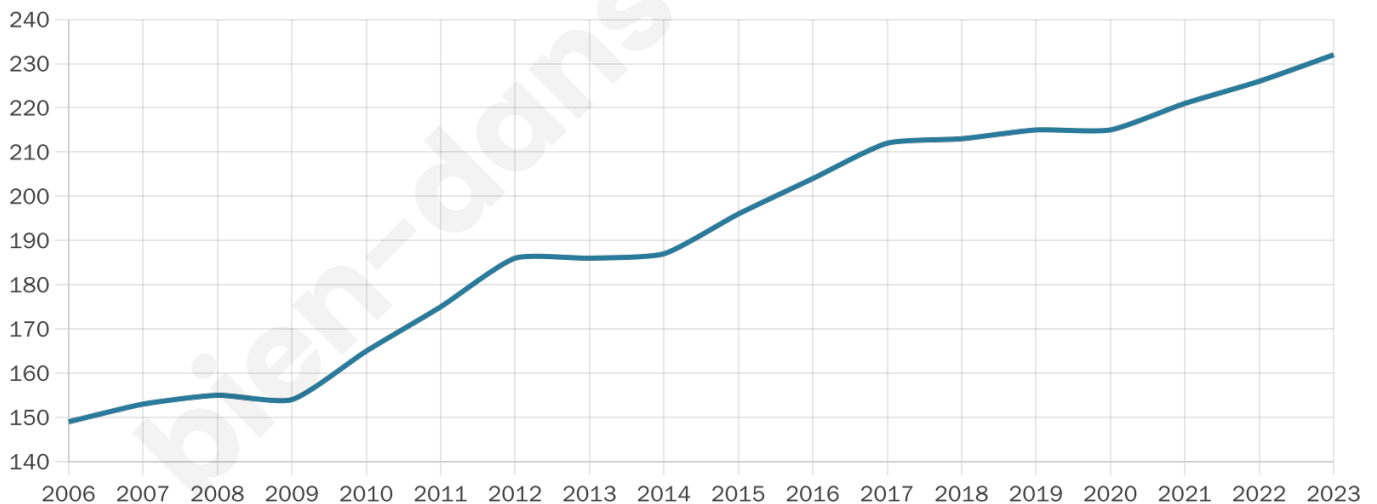

Nombre d'habitants

232

Age moyen

53 ans

Pop active

31.5%

Taux chômage

9.6%

Pop densité

9 h/km²

Revenu moyen

21 920 €/an

Evolution du nombre d'habitants

Sources : Institut national de la statistique et des études économiques (insee) selon Les dernières parutions officielles de 2024 portant sur les années 2020, 2021 et 2022.

Tranche d'âge

Activité professionnelle

Niveau de diplôme

Composition des ménages

Profils électoraux

Premier tour

	Marine LE PEN	40.31 %
	Emmanuel MACRON	23.26 %
	Jean-Luc MÉLENCHON	12.40 %
	Éric ZEMMOUR	7.75 %
	Jean LASSALLE	6.20 %
	Valérie PÉCRESSÉ	3.10 %
	Nathalie ARTHAUD	2.33 %
	Yannick JADOT	2.33 %
	Fabien ROUSSEL	1.55 %
	Nicolas DUPONT-AIGNAN	0.78 %
	Anne HIDALGO	0.00 %
	Philippe POUTOU	0.00 %