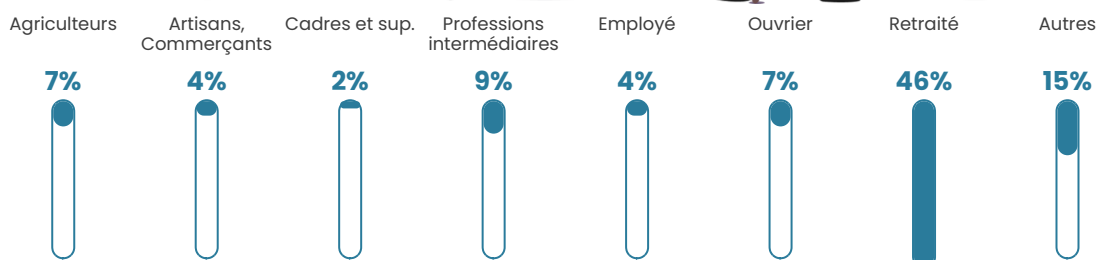

Pop densité

9 h/km²

Revenu moyen

21 920 €/an

Evolution du nombre d'habitants

Sources : Institut national de la statistique et des études économiques (insee) selon Les dernières parutions officielles de 2024 portant sur les années 2020, 2021 et 2022.

Tranche d'âge

Activité professionnelle

Niveau de diplôme

Composition des ménages

Profils électoraux

Premier tour

	Marine LE PEN	40.31 %
	Emmanuel MACRON	23.26 %
	Jean-Luc MÉLENCHON	12.40 %
	Éric ZEMMOUR	7.75 %
	Jean LASSALLE	6.20 %
	Valérie PÉCRESSÉ	3.10 %
	Nathalie ARTHAUD	2.33 %
	Yannick JADOT	2.33 %
	Fabien ROUSSEL	1.55 %
	Nicolas DUPONT-AIGNAN	0.78 %
	Anne HIDALGO	0.00 %
	Philippe POUTOU	0.00 %