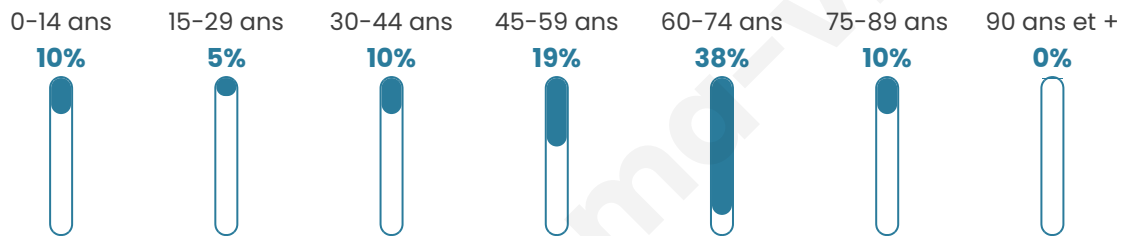

Nombre d'habitants

232

Age moyen

53 ans

Pop active

31.5%

Taux chômage

9.6%

Pop densité

9 h/km²

Revenu moyen

21 920 €/an

Evolution du nombre d'habitants

Sources : Institut national de la statistique et des études économiques (insee) selon Les dernières parutions officielles de 2024 portant sur les années 2020, 2021 et 2022.

Tranche d'âge

Activité professionnelle

Niveau de diplôme

Composition des ménages

Profils électoraux

Premier tour

	Marine LE PEN	40.31 %
	Emmanuel MACRON	23.26 %
	Jean-Luc MÉLENCHON	12.40 %
	Éric ZEMMOUR	7.75 %
	Jean LASSALLE	6.20 %
	Valérie PÉCRESSÉ	3.10 %
	Nathalie ARTHAUD	2.33 %
	Yannick JADOT	2.33 %
	Fabien ROUSSEL	1.55 %
	Nicolas DUPONT-AIGNAN	0.78 %
	Anne HIDALGO	0.00 %
	Philippe POUTOU	0.00 %