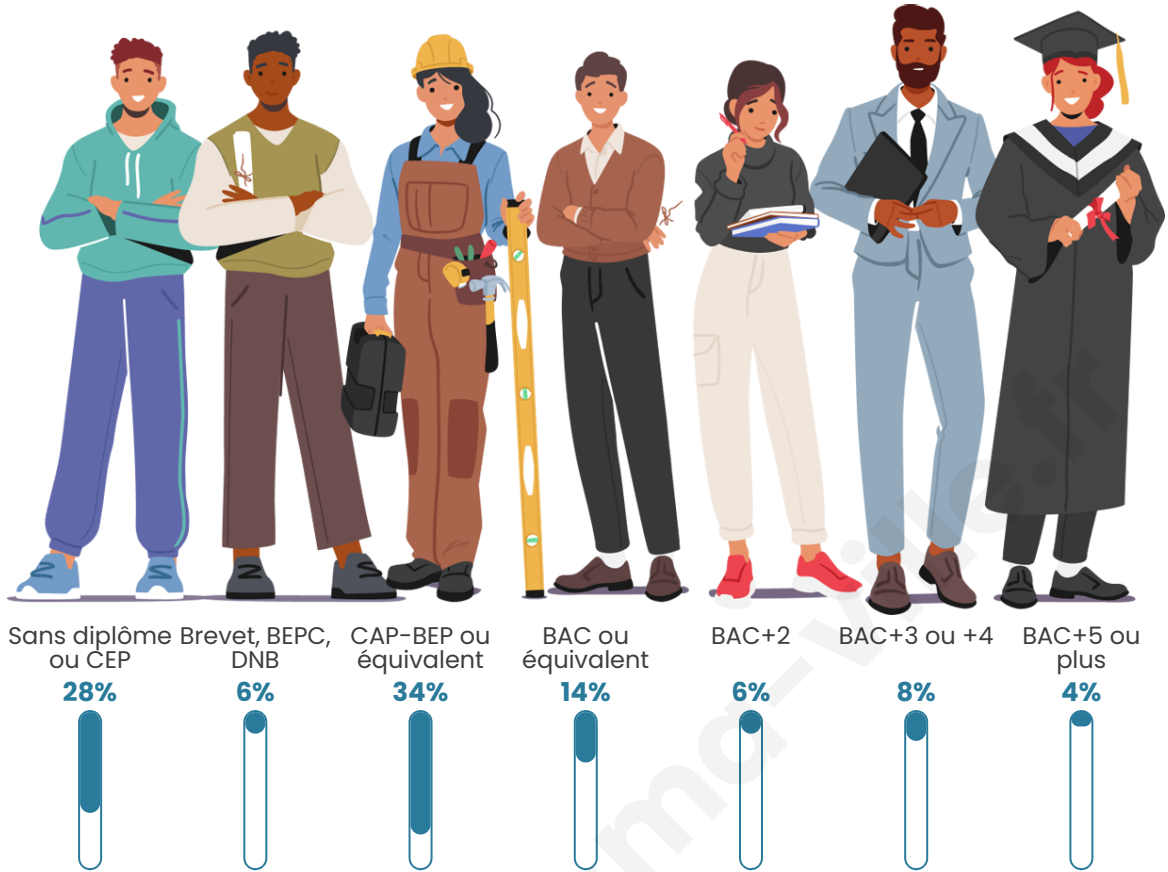

Nombre d'habitants

232

Age moyen

53 ans

Pop active

31.5%

Taux chômage

9.6%

Pop densité

9 h/km²

Revenu moyen

21 920 €/an

Evolution du nombre d'habitants

Sources : Institut national de la statistique et des études économiques (insee) selon Les dernières parutions officielles de 2024 portant sur les années 2020, 2021 et 2022.

Tranche d'âge

Activité professionnelle

Niveau de diplôme

Composition des ménages

Profils électoraux

Premier tour

	Marine LE PEN	40.31 %
	Emmanuel MACRON	23.26 %
	Jean-Luc MÉLENCHON	12.40 %
	Éric ZEMMOUR	7.75 %
	Jean LASSALLE	6.20 %
	Valérie PÉCRESSÉ	3.10 %
	Nathalie ARTHAUD	2.33 %
	Yannick JADOT	2.33 %
	Fabien ROUSSEL	1.55 %
	Nicolas DUPONT-AIGNAN	0.78 %
	Anne HIDALGO	0.00 %
	Philippe POUTOU	0.00 %