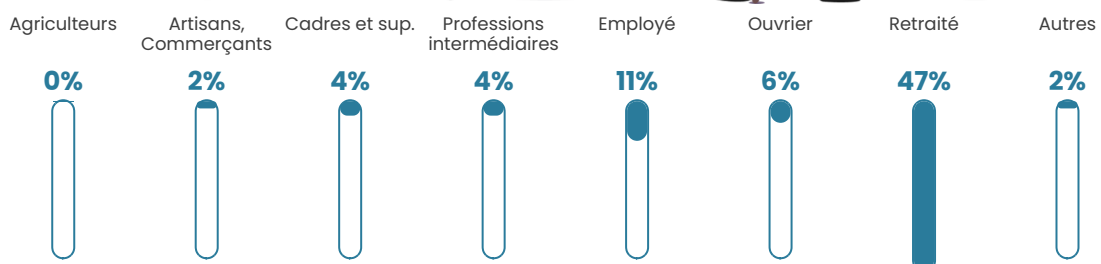

48 ans

Pop active

41.7%

Taux chômage

11.4%

Pop densité

12 h/km²

Revenu moyen

18 050 €/an

Evolution du nombre d'habitants

Sources : Institut national de la statistique et des études économiques (insee) selon Les dernières parutions officielles de 2024 portant sur les années 2020, 2021 et 2022.

Tranche d'âge

Activité professionnelle

Niveau de diplôme

Composition des ménages

Profils électoraux

Premier tour

	Jean-Luc MÉLENCHON	40.99 %
	Marine LE PEN	18.63 %
	Emmanuel MACRON	15.53 %
	Jean LASSALLE	8.70 %
	Yannick JADOT	3.73 %
	Fabien ROUSSEL	2.48 %
	Éric ZEMMOUR	2.48 %
	Anne HIDALGO	1.86 %
	Philippe POUTOU	1.86 %
	Nathalie ARTHAUD	1.24 %
	Valérie PÉCRESSÉ	1.24 %
	Nicolas DUPONT- AIGNAN	1.24 %