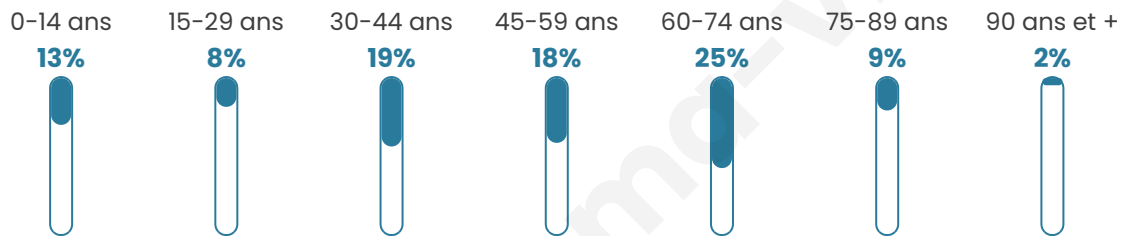

Version web

Ville de Saint-Julien

Présenté par

BIEN dans
ma **VILLE** 

Sommaire

Situation géographique	3
Statistiques sur la population	4
Evolution du nombre d'habitants	4
Tranche d'âge	5
0-14 ans	5
15-29 ans	5
30-44 ans	5
45-59 ans	5
60-74 ans	5
75-89 ans	5
90 ans et +	5
Activité professionnelle	5
Agriculteurs	5
Artisans, Commerçants	5
Cadres et sup.	5
Professions intermédiaires	5
Employé	5
Ouvrier	5
Retraité	5
Autres	5
Niveau de diplôme	6
Sans diplôme ou CEP	6
Brevet, BEPC, DNB	6
CAP-BEP ou équivalent	6
BAC ou équivalent	6
BAC+2	6
BAC+3 ou +4	6
BAC+5 ou plus	6
Composition des ménages	6
Couple sans enfant	6
Couple avec enfant(s)	6
Famille monoparentale	6
Colocation / Autre	6
Personnes seules	6
Profils électoraux	7
Premier tour	7
Sécurité	8
Evolution du nombre d'infractions	8
Pour comparer	9
Services à la population	10
Commerce	10
Éducation	10
Villes autour de Saint-Julien	12

48 ans

Pop active

41.7%

Taux chômage

11.4%

Pop densité

12 h/km²

Revenu moyen

18 050 €/an

Evolution du nombre d'habitants

Sources : Institut national de la statistique et des études économiques (insee) selon Les dernières parutions officielles de 2024 portant sur les années 2020, 2021 et 2022.

Tranche d'âge

Activité professionnelle

Niveau de diplôme

Composition des ménages

Profils électoraux

Premier tour

	Jean-Luc MÉLENCHON	40.99 %
	Marine LE PEN	18.63 %
	Emmanuel MACRON	15.53 %
	Jean LASSALLE	8.70 %
	Yannick JADOT	3.73 %
	Fabien ROUSSEL	2.48 %
	Éric ZEMMOUR	2.48 %
	Anne HIDALGO	1.86 %
	Philippe POUTOU	1.86 %
	Nathalie ARTHAUD	1.24 %
	Valérie PÉCRESSÉ	1.24 %
	Nicolas DUPONT- AIGNAN	1.24 %