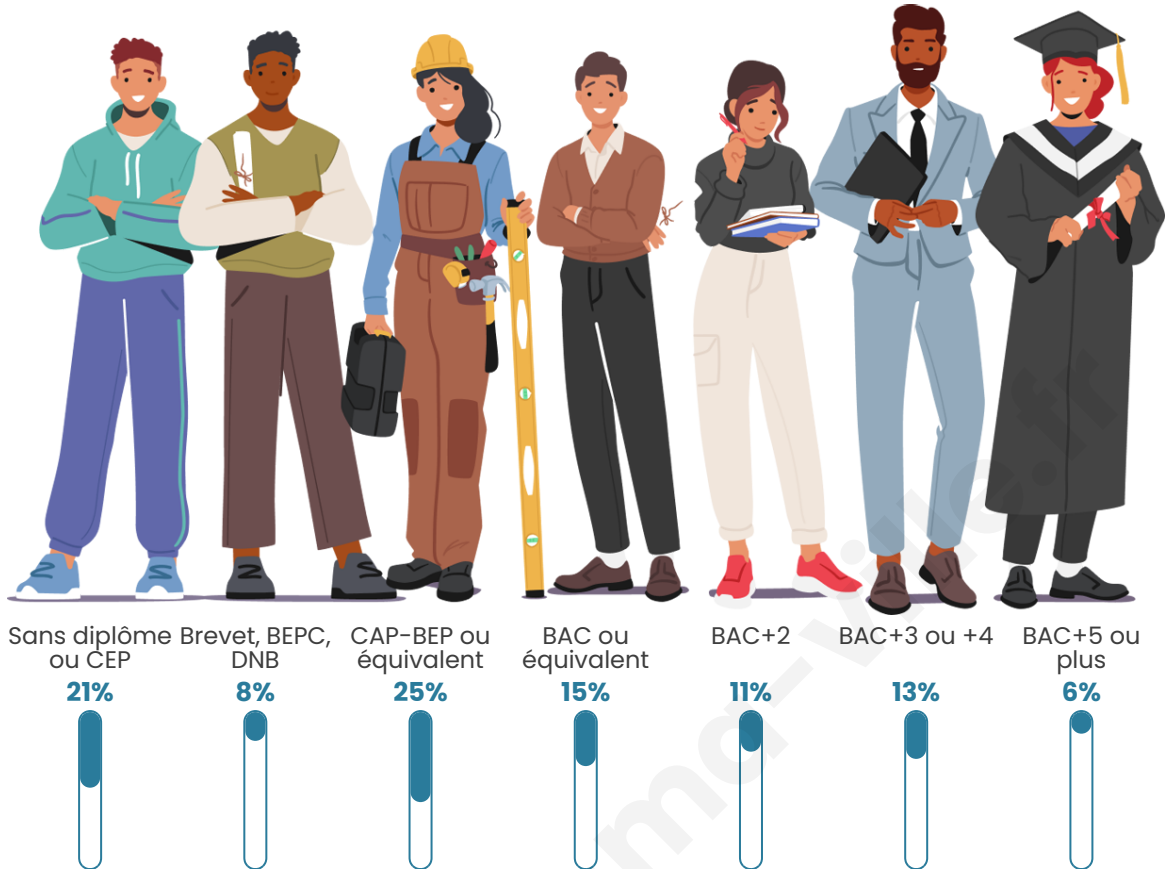

Tranche d'âge

Activité professionnelle

Niveau de diplôme

Composition des ménages

Profils électoraux

Premier tour

	Jean-Luc MÉLENCHON	40.99 %
	Marine LE PEN	18.63 %
	Emmanuel MACRON	15.53 %
	Jean LASSALLE	8.70 %
	Yannick JADOT	3.73 %
	Fabien ROUSSEL	2.48 %
	Éric ZEMMOUR	2.48 %
	Anne HIDALGO	1.86 %
	Philippe POUTOU	1.86 %
	Nathalie ARTHAUD	1.24 %
	Valérie PÉCRESSÉ	1.24 %
	Nicolas DUPONT- AIGNAN	1.24 %