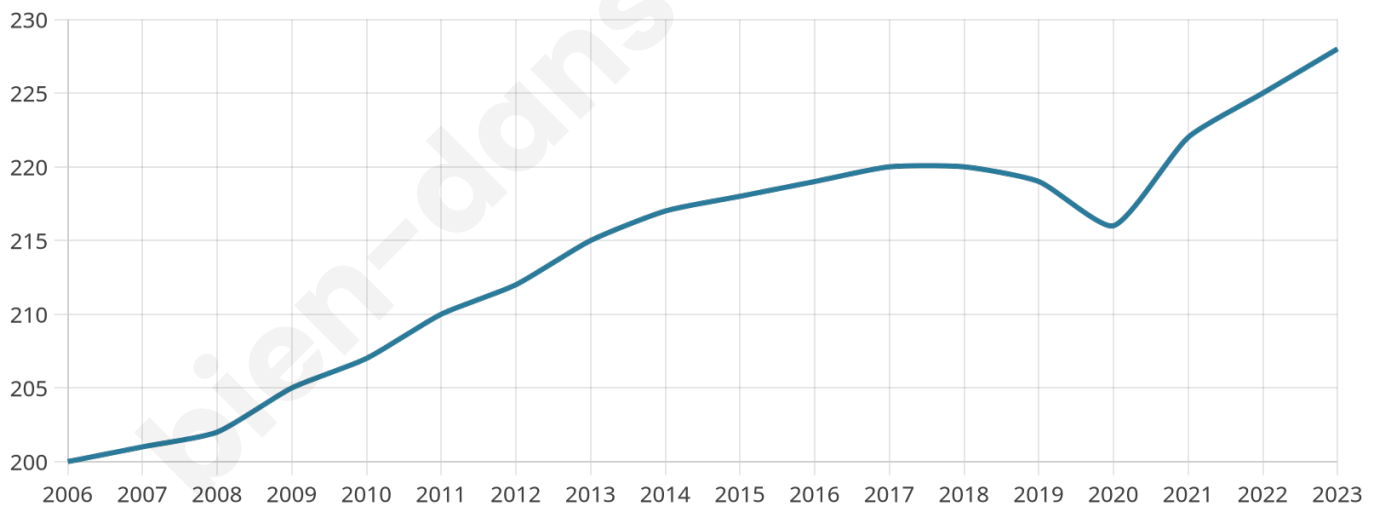

48 ans

Pop active

41.7%

Taux chômage

11.4%

Pop densité

12 h/km²

Revenu moyen

18 050 €/an

Evolution du nombre d'habitants

Sources : Institut national de la statistique et des études économiques (insee) selon Les dernières parutions officielles de 2024 portant sur les années 2020, 2021 et 2022.