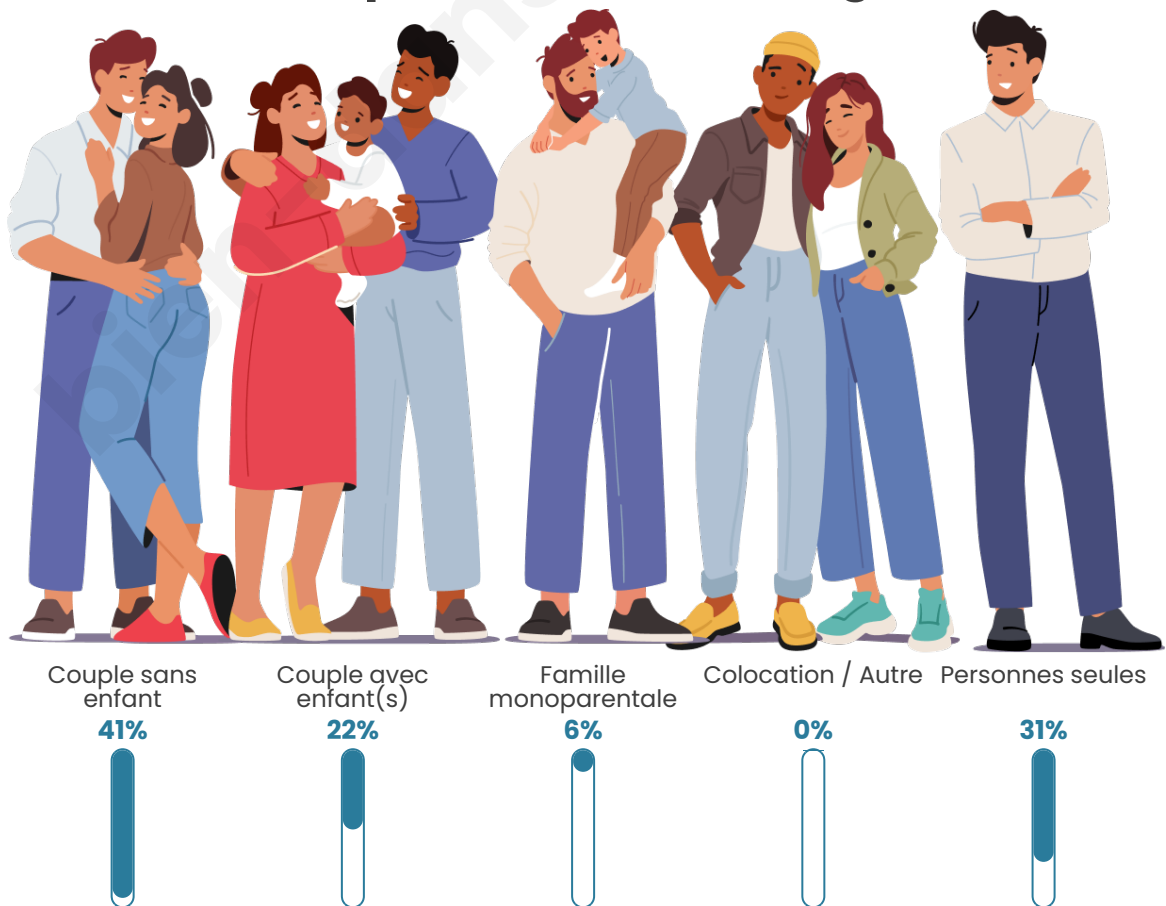

Tranche d'âge

Activité professionnelle

Niveau de diplôme

Composition des ménages

Profils électoraux

Premier tour

	Jean-Luc MÉLENCHON	40.99 %
	Marine LE PEN	18.63 %
	Emmanuel MACRON	15.53 %
	Jean LASSALLE	8.70 %
	Yannick JADOT	3.73 %
	Fabien ROUSSEL	2.48 %
	Éric ZEMMOUR	2.48 %
	Anne HIDALGO	1.86 %
	Philippe POUTOU	1.86 %
	Nathalie ARTHAUD	1.24 %
	Valérie PÉCRESSÉ	1.24 %
	Nicolas DUPONT- AIGNAN	1.24 %