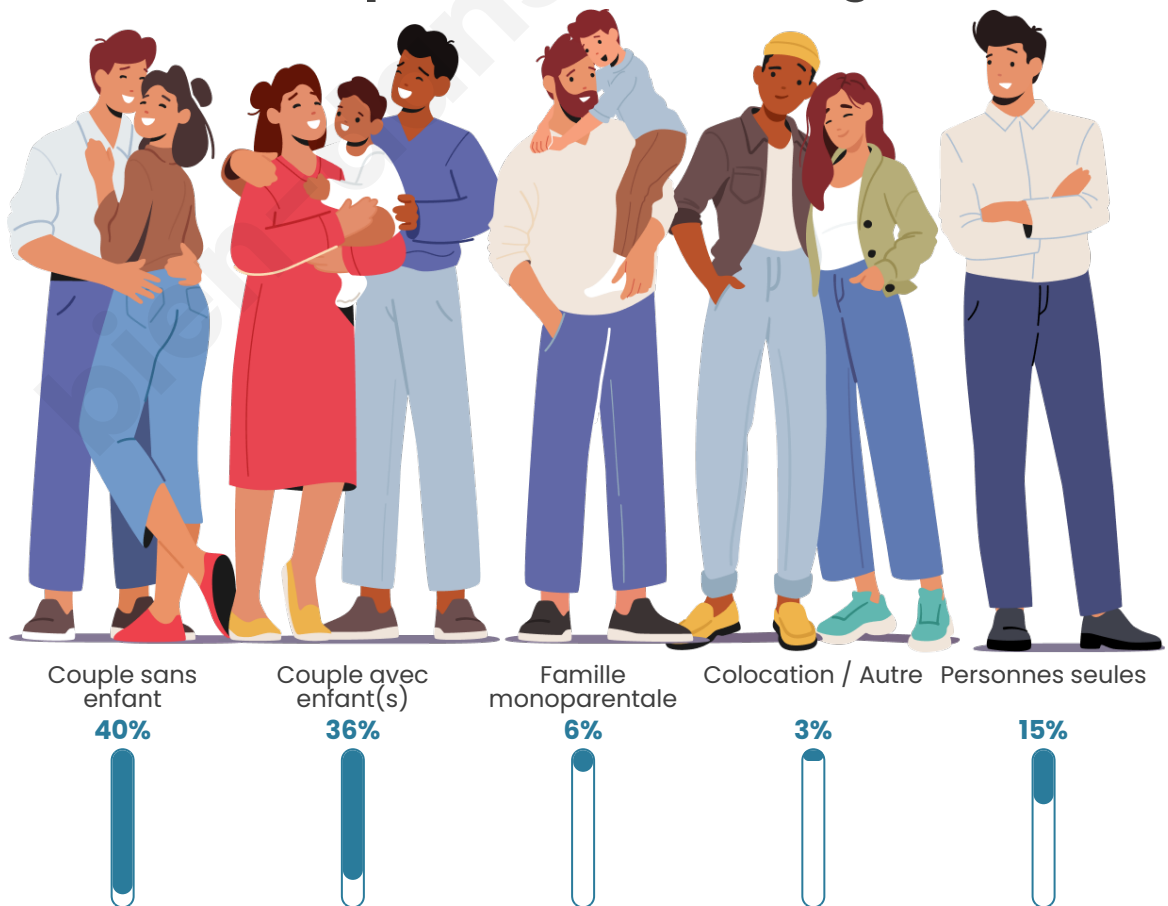

Nombre d'habitants

2 101

Age moyen

42 ans

Pop active

44.5%

Taux chômage

6.4%

Tranche d'âge

Activité professionnelle

Niveau de diplôme

Composition des ménages

Profils électoraux

Premier tour

	Emmanuel MACRON	33.10 %
	Marine LE PEN	24.77 %
	Jean-Luc MÉLENCHON	19.24 %
	Yannick JADOT	4.21 %
	Valérie PÉCRESE	4.21 %
	Éric ZEMMOUR	3.82 %
	Jean LASSALLE	3.19 %
	Fabien ROUSSEL	2.96 %
	Nicolas DUPONT- AIGNAN	1.71 %
	Anne HIDALGO	1.40 %
	Philippe POUTOU	1.01 %
	Nathalie ARTHAUD	0.39 %