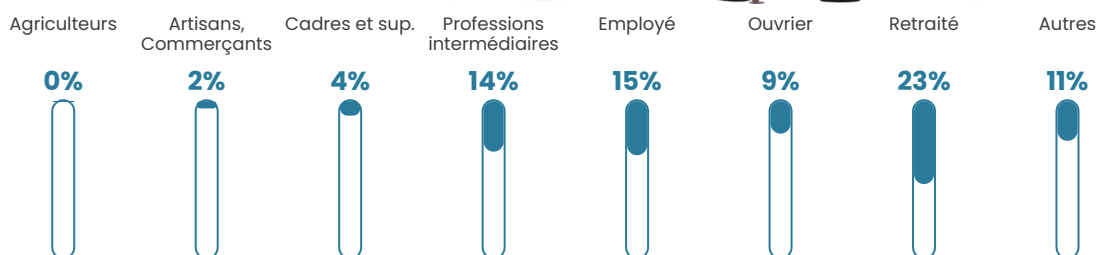

Pop densité

420 h/km²

Revenu moyen

23 070 €/an

Evolution du nombre d'habitants

Sources : Institut national de la statistique et des études économiques (insee) selon Les dernières parutions officielles de 2024 portant sur les années 2020, 2021 et 2022.

Tranche d'âge

Activité professionnelle

Niveau de diplôme

Composition des ménages

Profils électoraux

Premier tour

	Emmanuel MACRON	33.10 %
	Marine LE PEN	24.77 %
	Jean-Luc MÉLENCHON	19.24 %
	Yannick JADOT	4.21 %
	Valérie PÉCRESE	4.21 %
	Éric ZEMMOUR	3.82 %
	Jean LASSALLE	3.19 %
	Fabien ROUSSEL	2.96 %
	Nicolas DUPONT- AIGNAN	1.71 %
	Anne HIDALGO	1.40 %
	Philippe POUTOU	1.01 %
	Nathalie ARTHAUD	0.39 %