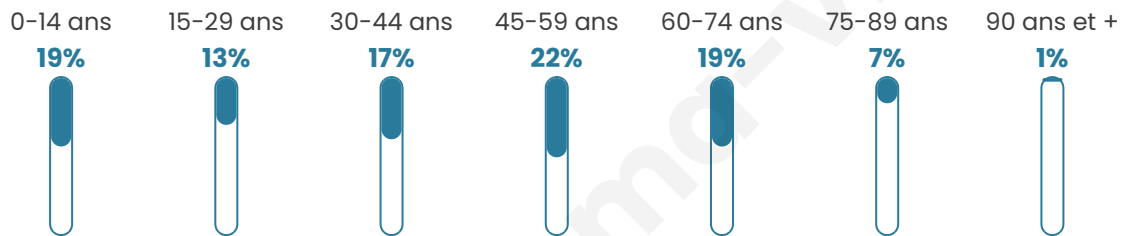

Nombre d'habitants

2 101

Age moyen

42 ans

Pop active

44.5%

Taux chômage

6.4%

Pop densité

420 h/km²

Revenu moyen

23 070 €/an

Evolution du nombre d'habitants

Sources : Institut national de la statistique et des études économiques (insee) selon Les dernières parutions officielles de 2024 portant sur les années 2020, 2021 et 2022.

Tranche d'âge

Activité professionnelle

Niveau de diplôme

Composition des ménages

Profils électoraux

Premier tour

	Emmanuel MACRON	33.10 %
	Marine LE PEN	24.77 %
	Jean-Luc MÉLENCHON	19.24 %
	Yannick JADOT	4.21 %
	Valérie PÉCRESE	4.21 %
	Éric ZEMMOUR	3.82 %
	Jean LASSALLE	3.19 %
	Fabien ROUSSEL	2.96 %
	Nicolas DUPONT- AIGNAN	1.71 %
	Anne HIDALGO	1.40 %
	Philippe POUTOU	1.01 %
	Nathalie ARTHAUD	0.39 %

1 575 inscrits

Participation : 84%
Votes blancs : 2.65%
Votes nuls : 0.30%

Second tour

	Emmanuel MACRON	62,25 %
	Marine LE PEN	37,75 %

1 574 inscrits

Participation : 84.18%
Votes blancs : 7.55%
Votes nuls : 3.09%