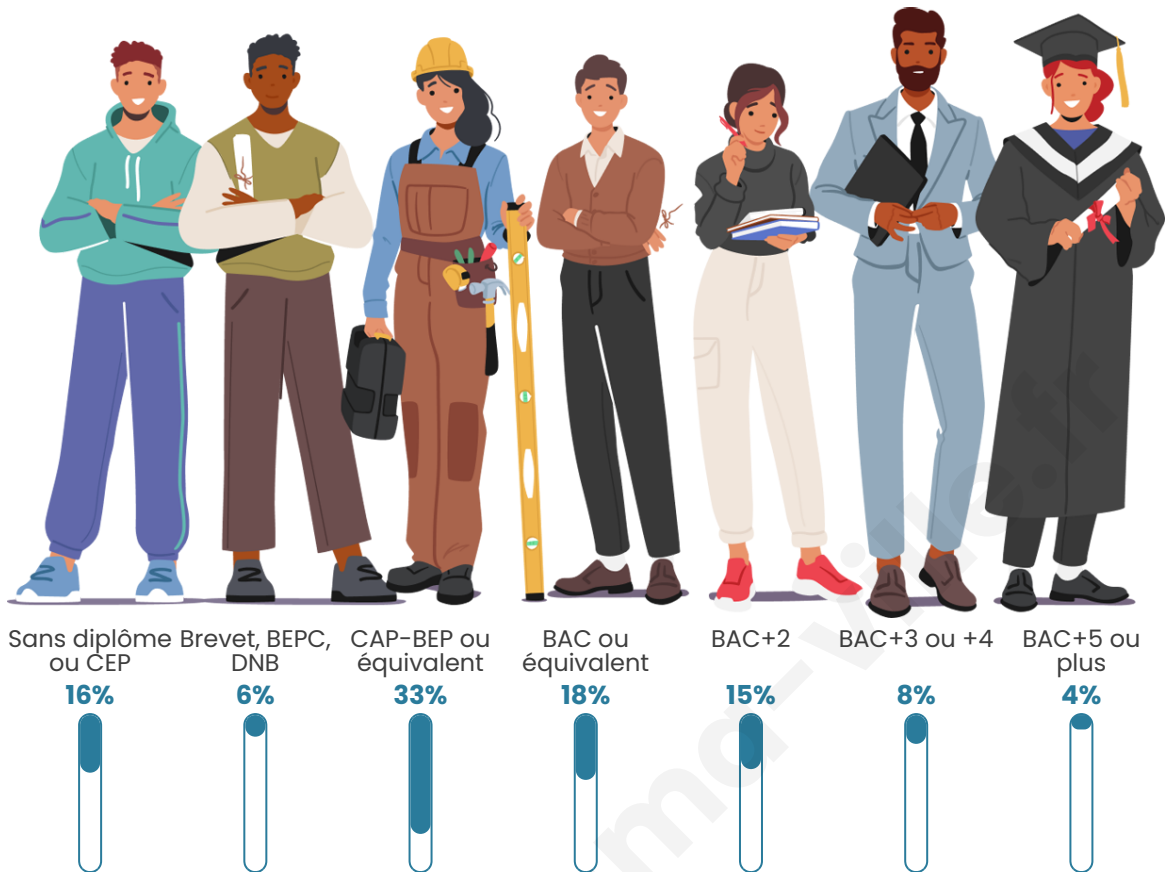

Nombre d'habitants

2 101

Age moyen

42 ans

Pop active

44.5%

Taux chômage

6.4%

Pop densité

420 h/km²

Revenu moyen

23 070 €/an

Evolution du nombre d'habitants

Sources : Institut national de la statistique et des études économiques (insee) selon Les dernières parutions officielles de 2024 portant sur les années 2020, 2021 et 2022.

Tranche d'âge

Activité professionnelle

Niveau de diplôme

Composition des ménages

Profils électoraux

Premier tour

	Emmanuel MACRON	33.10 %
	Marine LE PEN	24.77 %
	Jean-Luc MÉLENCHON	19.24 %
	Yannick JADOT	4.21 %
	Valérie PÉCRESE	4.21 %
	Éric ZEMMOUR	3.82 %
	Jean LASSALLE	3.19 %
	Fabien ROUSSEL	2.96 %
	Nicolas DUPONT- AIGNAN	1.71 %
	Anne HIDALGO	1.40 %
	Philippe POUTOU	1.01 %
	Nathalie ARTHAUD	0.39 %