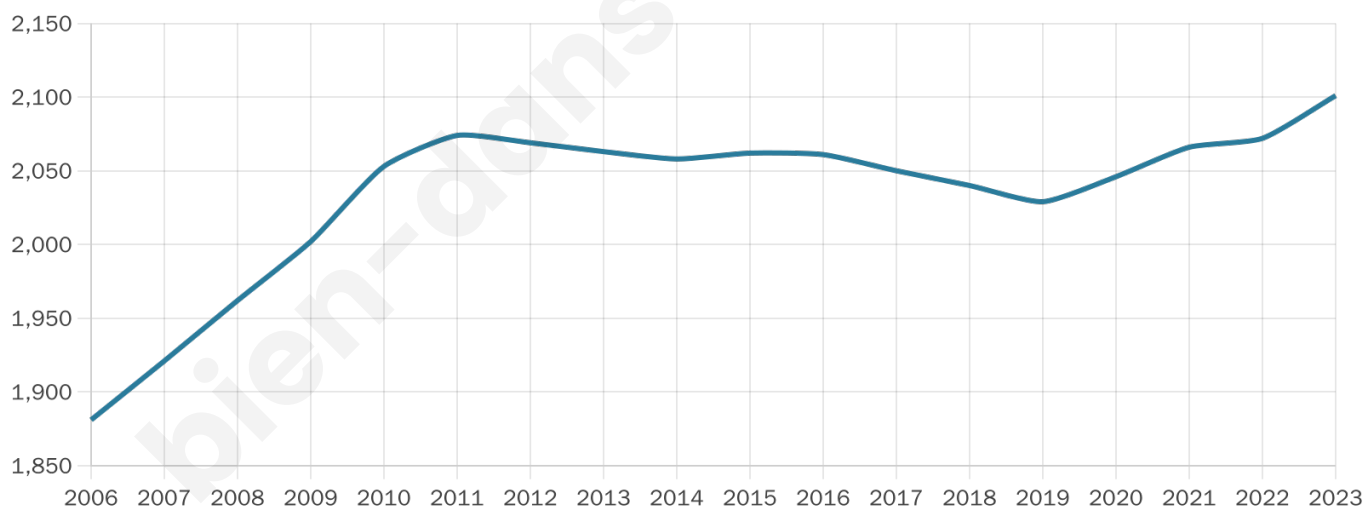

Nombre d'habitants

2 101

Age moyen

42 ans

Pop active

44.5%

Taux chômage

6.4%

Pop densité

420 h/km²

Revenu moyen

23 070 €/an

Evolution du nombre d'habitants

Sources : Institut national de la statistique et des études économiques (insee) selon Les dernières parutions officielles de 2024 portant sur les années 2020, 2021 et 2022.

Tranche d'âge

Activité professionnelle

Niveau de diplôme

Composition des ménages

Profils électoraux

Premier tour

	Emmanuel MACRON	33.10 %
	Marine LE PEN	24.77 %
	Jean-Luc MÉLENCHON	19.24 %
	Yannick JADOT	4.21 %
	Valérie PÉCRESE	4.21 %
	Éric ZEMMOUR	3.82 %
	Jean LASSALLE	3.19 %
	Fabien ROUSSEL	2.96 %
	Nicolas DUPONT- AIGNAN	1.71 %
	Anne HIDALGO	1.40 %
	Philippe POUTOU	1.01 %
	Nathalie ARTHAUD	0.39 %