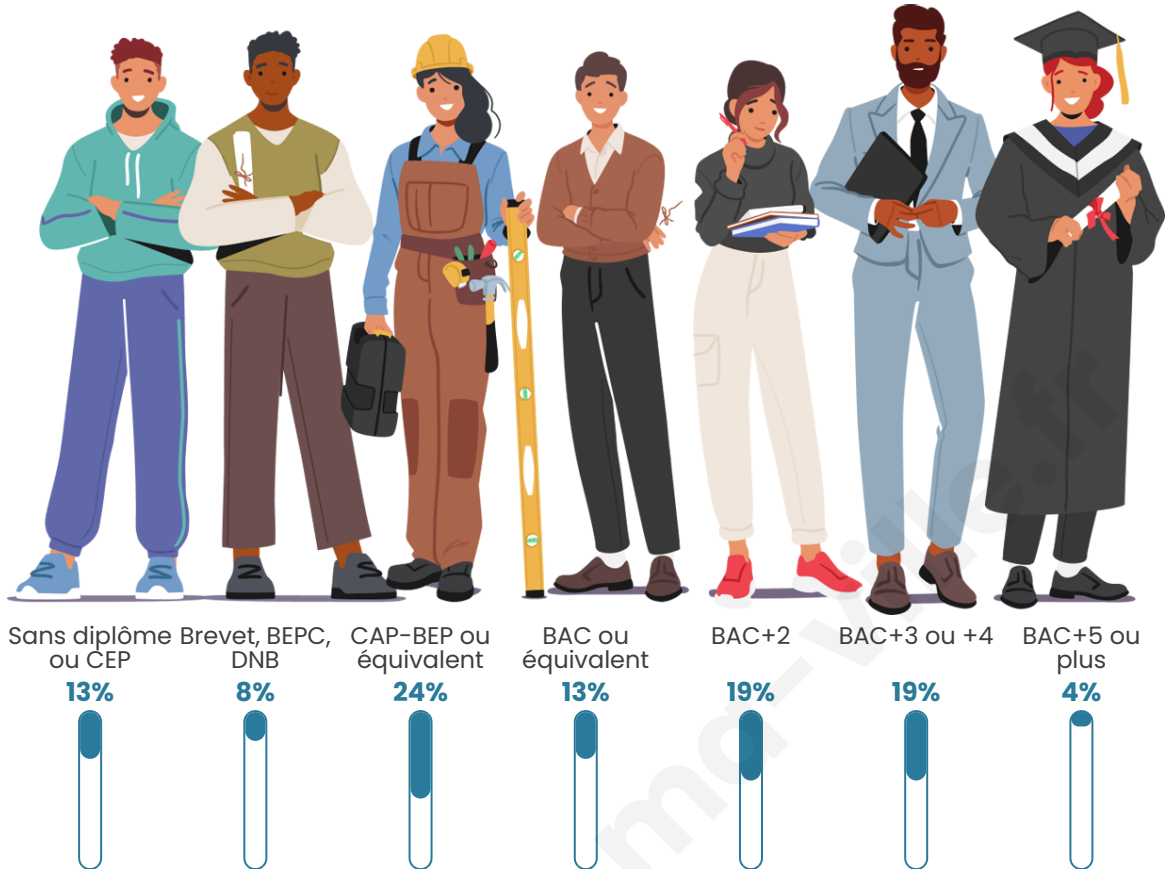

57 ans

Pop active

35.7%

Taux chômage

17.6%

Pop densité

8 h/km²

Revenu moyen

Tranche d'âge

Activité professionnelle

Niveau de diplôme

Composition des ménages

Profils électoraux

Premier tour

	Emmanuel MACRON	27.37 %
	Jean-Luc MÉLENCHON	18.95 %
	Marine LE PEN	17.89 %
	Jean LASSALLE	9.47 %
	Éric ZEMMOUR	6.32 %
	Anne HIDALGO	4.21 %
	Nicolas DUPONT- AIGNAN	4.21 %
	Yannick JADOT	3.16 %
	Valérie PÉCRESSÉ	3.16 %
	Fabien ROUSSEL	2.11 %
	Philippe POUTOU	2.11 %
	Nathalie ARTHAUD	1.05 %