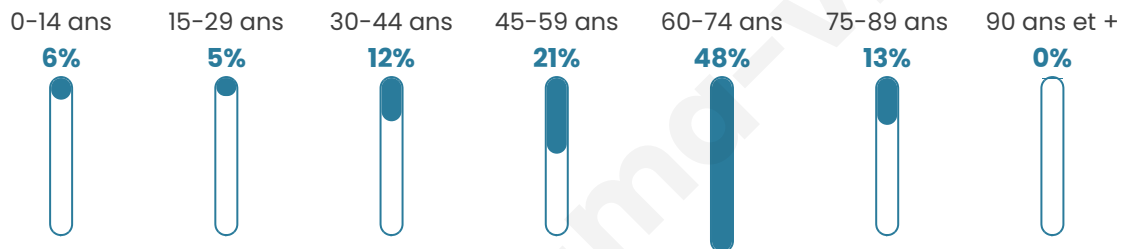

Version web

Ville de Saint-Julia-de-Bec

Présenté par

BIEN dans ma **VILLE** 

Sommaire

Situation géographique	3
Statistiques sur la population	4
Evolution du nombre d'habitants	4
Tranche d'âge	5
0-14 ans	5
15-29 ans	5
30-44 ans	5
45-59 ans	5
60-74 ans	5
75-89 ans	5
90 ans et +	5
Activité professionnelle	5
Agriculteurs	5
Artisans, Commerçants	5
Cadres et sup.	5
Professions intermédiaires	5
Employé	5
Ouvrier	5
Retraité	5
Autres	5
Niveau de diplôme	6
Sans diplôme ou CEP	6
Brevet, BEPC, DNB	6
CAP-BEP ou équivalent	6
BAC ou équivalent	6
BAC+2	6
BAC+3 ou +4	6
BAC+5 ou plus	6
Composition des ménages	6
Couple sans enfant	6
Couple avec enfant(s)	6
Famille monoparentale	6
Colocation / Autre	6
Personnes seules	6
Profils électoraux	7
Premier tour	7
Sécurité	9
Evolution du nombre d'infractions	9
Pour comparer	10
Services à la population	11
Commerce	11
Éducation	11
Villes autour de Saint-Julia-de-Bec	12

57 ans

Pop active

35.7%

Taux chômage

17.6%

Pop densité

8 h/km²

Revenu moyen

19 240 €/an

Evolution du nombre d'habitants

Sources : Institut national de la statistique et des études économiques (insee) selon Les dernières parutions officielles de 2024 portant sur les années 2020, 2021 et 2022.

Tranche d'âge

Activité professionnelle

Niveau de diplôme

Composition des ménages

Profils électoraux

Premier tour

	Emmanuel MACRON	27.37 %
	Jean-Luc MÉLENCHON	18.95 %
	Marine LE PEN	17.89 %
	Jean LASSALLE	9.47 %
	Éric ZEMMOUR	6.32 %
	Anne HIDALGO	4.21 %
	Nicolas DUPONT- AIGNAN	4.21 %
	Yannick JADOT	3.16 %
	Valérie PÉCRESSÉ	3.16 %
	Fabien ROUSSEL	2.11 %
	Philippe POUTOU	2.11 %
	Nathalie ARTHAUD	1.05 %