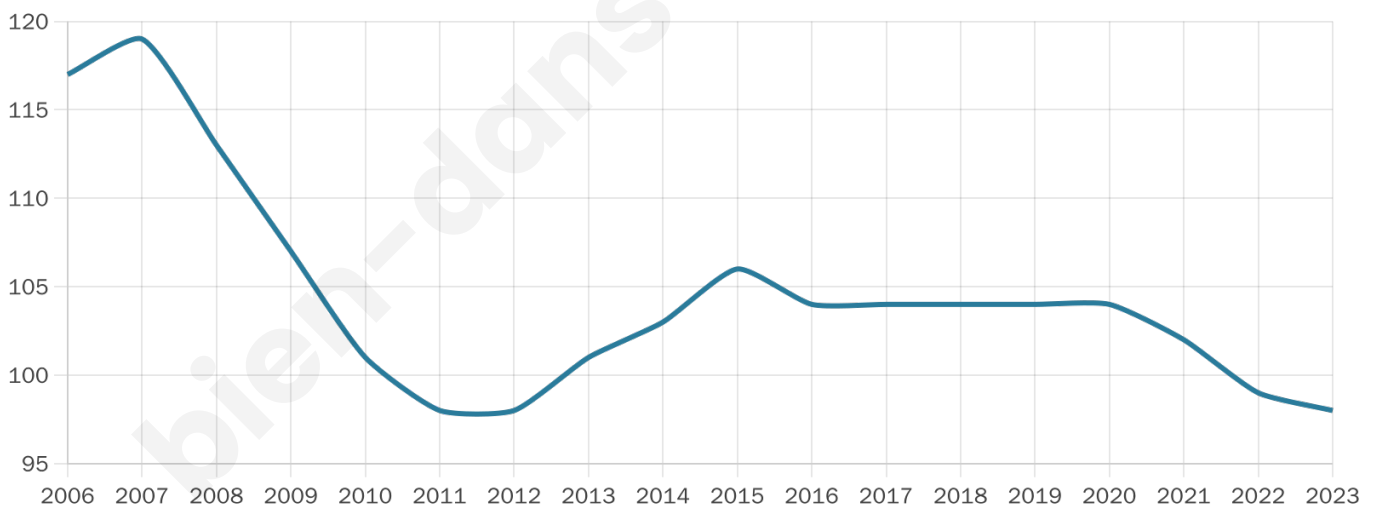

57 ans

Pop active

35.7%

Taux chômage

17.6%

Pop densité

8 h/km²

Revenu moyen

19 240 €/an

Evolution du nombre d'habitants

Sources : Institut national de la statistique et des études économiques (insee) selon Les dernières parutions officielles de 2024 portant sur les années 2020, 2021 et 2022.