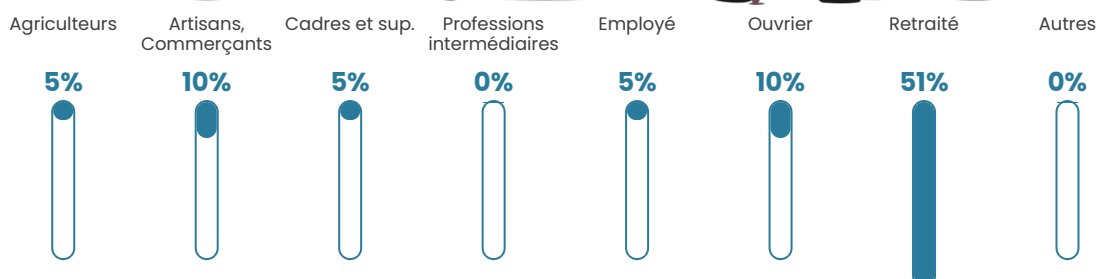

57 ans

Pop active

35.7%

Taux chômage

17.6%

Pop densité

8 h/km²

Revenu moyen

19 240 €/an

Evolution du nombre d'habitants

Sources : Institut national de la statistique et des études économiques (insee) selon Les dernières parutions officielles de 2024 portant sur les années 2020, 2021 et 2022.

Tranche d'âge

Activité professionnelle

Niveau de diplôme

Composition des ménages

Profils électoraux

Premier tour

	Emmanuel MACRON	27.37 %
	Jean-Luc MÉLENCHON	18.95 %
	Marine LE PEN	17.89 %
	Jean LASSALLE	9.47 %
	Éric ZEMMOUR	6.32 %
	Anne HIDALGO	4.21 %
	Nicolas DUPONT- AIGNAN	4.21 %
	Yannick JADOT	3.16 %
	Valérie PÉCRESSÉ	3.16 %
	Fabien ROUSSEL	2.11 %
	Philippe POUTOU	2.11 %
	Nathalie ARTHAUD	1.05 %