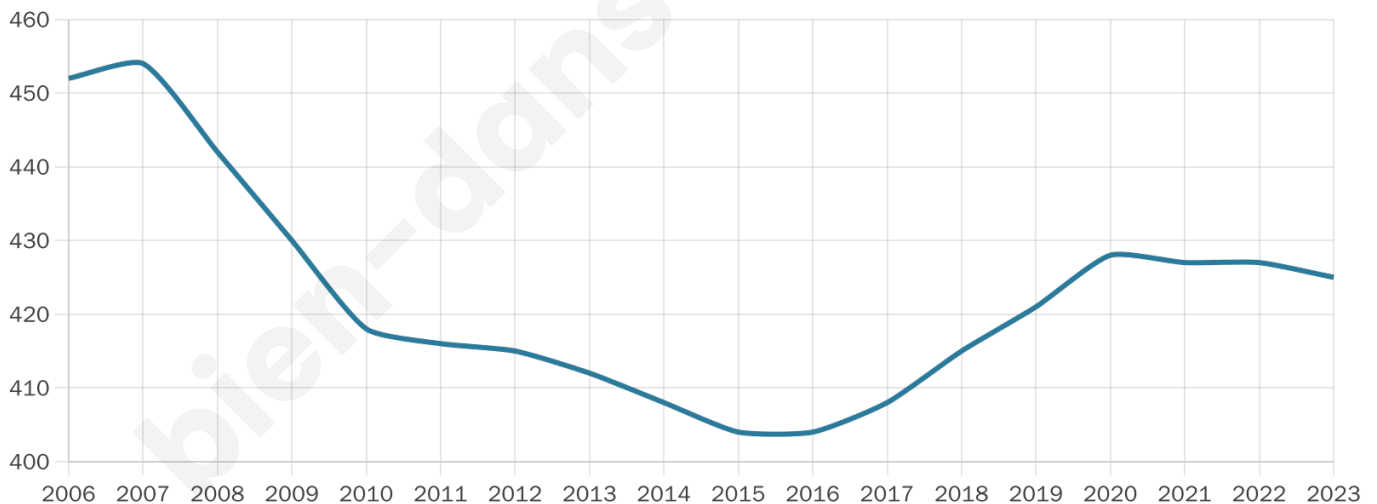

Situation géographique

i Informations clés

- **Région** : Pays de la Loire
- **Département** : Vendée
- **Code postal** : 85210
- **Superficie** : 20 km²

Statistiques sur la population

Nombre d'habitants

425

Age moyen

43 ans

Pop active

48.5%

Taux chômage

8.8%

Pop densité

21 h/km²

Revenu moyen

21 540 €/an

Evolution du nombre d'habitants

Sources : Institut national de la statistique et des études économiques (insee) selon Les dernières parutions officielles de 2024 portant sur les années 2020, 2021 et 2022.