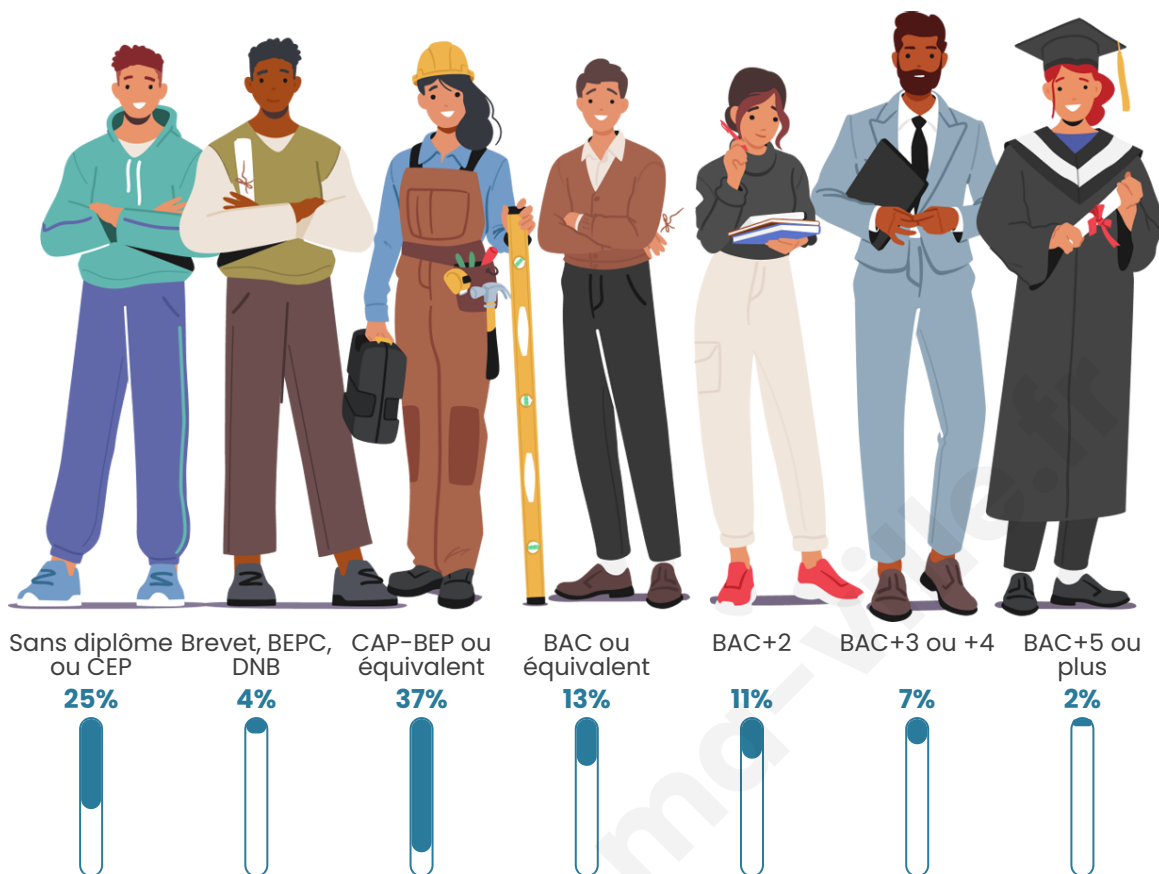

Tranche d'âge

Activité professionnelle

Niveau de diplôme

Composition des ménages

Profils électoraux

Premier tour

	Emmanuel MACRON	28.11 %
	Marine LE PEN	27.40 %
	Éric ZEMMOUR	10.32 %
	Jean-Luc MÉLENCHON	8.90 %
	Valérie PÉCRESE	6.41 %
	Jean LASSALLE	6.05 %
	Yannick JADOT	5.34 %
	Nicolas DUPONT-AIGNAN	2.49 %
	Fabien ROUSSEL	2.14 %
	Anne HIDALGO	1.42 %
	Philippe POUTOU	1.42 %
	Nathalie ARTHAUD	0.00 %