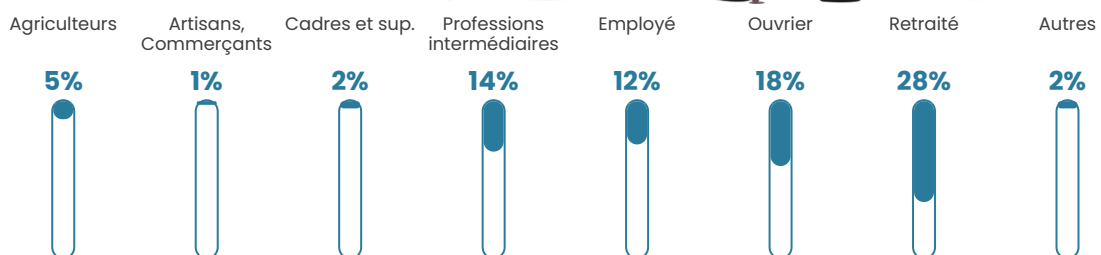

Revenu moyen

21 540 €/an

Evolution du nombre d'habitants

Sources : Institut national de la statistique et des études économiques (insee) selon Les dernières parutions officielles de 2024 portant sur les années 2020, 2021 et 2022.

Tranche d'âge

Activité professionnelle

Niveau de diplôme

Composition des ménages

Profils électoraux

Premier tour

	Emmanuel MACRON	28.11 %
	Marine LE PEN	27.40 %
	Éric ZEMMOUR	10.32 %
	Jean-Luc MÉLENCHON	8.90 %
	Valérie PÉCRESE	6.41 %
	Jean LASSALLE	6.05 %
	Yannick JADOT	5.34 %
	Nicolas DUPONT-AIGNAN	2.49 %
	Fabien ROUSSEL	2.14 %
	Anne HIDALGO	1.42 %
	Philippe POUTOU	1.42 %
	Nathalie ARTHAUD	0.00 %