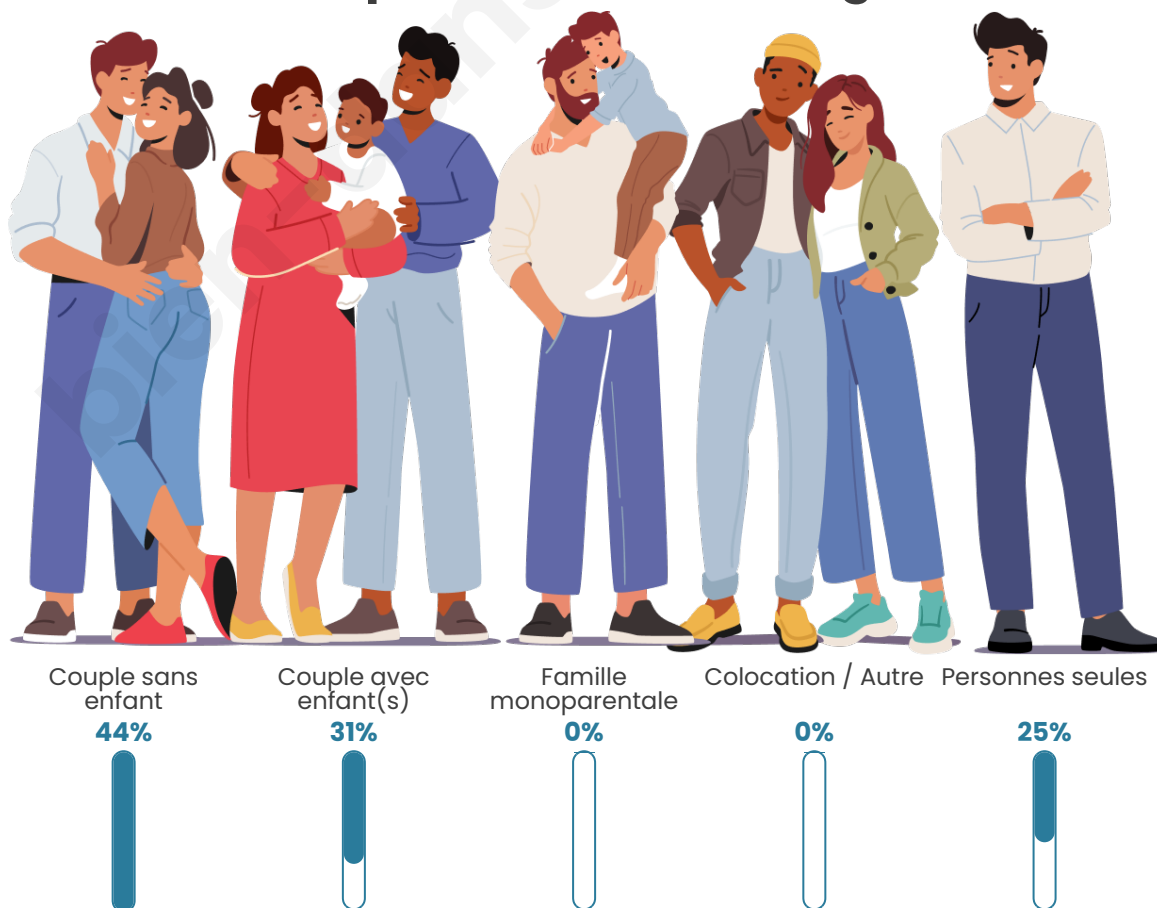

Tranche d'âge

Activité professionnelle

Niveau de diplôme

Composition des ménages

Profils électoraux

Premier tour

	Emmanuel MACRON	28.11 %
	Marine LE PEN	27.40 %
	Éric ZEMMOUR	10.32 %
	Jean-Luc MÉLENCHON	8.90 %
	Valérie PÉCRESE	6.41 %
	Jean LASSALLE	6.05 %
	Yannick JADOT	5.34 %
	Nicolas DUPONT-AIGNAN	2.49 %
	Fabien ROUSSEL	2.14 %
	Anne HIDALGO	1.42 %
	Philippe POUTOU	1.42 %
	Nathalie ARTHAUD	0.00 %