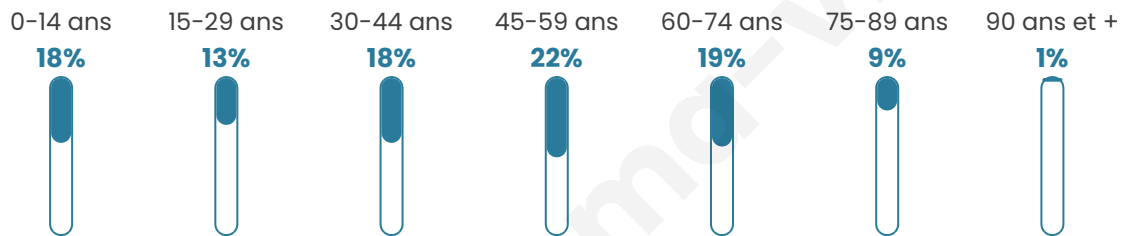

Age moyen

43 ans

Pop active

48.5%

Taux chômage

8.8%

Pop densité

21 h/km²

Revenu moyen

21 540 €/an

Evolution du nombre d'habitants

Sources : Institut national de la statistique et des études économiques (insee) selon Les dernières parutions officielles de 2024 portant sur les années 2020, 2021 et 2022.

Tranche d'âge

Activité professionnelle

Niveau de diplôme

Composition des ménages

Profils électoraux

Premier tour

	Emmanuel MACRON	28.11 %
	Marine LE PEN	27.40 %
	Éric ZEMMOUR	10.32 %
	Jean-Luc MÉLENCHON	8.90 %
	Valérie PÉCRESE	6.41 %
	Jean LASSALLE	6.05 %
	Yannick JADOT	5.34 %
	Nicolas DUPONT-AIGNAN	2.49 %
	Fabien ROUSSEL	2.14 %
	Anne HIDALGO	1.42 %
	Philippe POUTOU	1.42 %
	Nathalie ARTHAUD	0.00 %

362 inscrits

Participation : 79.83%

Votes blancs : 1.73%

Votes nuls : 1.04%

Second tour

	Emmanuel MACRON	56,35 %
	Marine LE PEN	43,65 %

361 inscrits

Participation : 76.45%