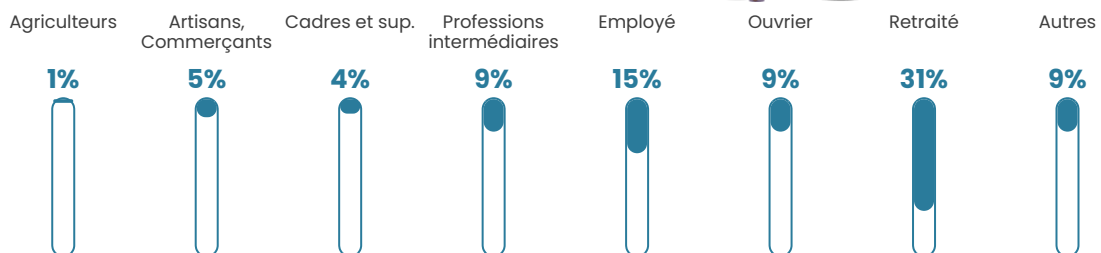

Revenu moyen

24 840 €/an

Evolution du nombre d'habitants

Sources : Institut national de la statistique et des études économiques (insee) selon Les dernières parutions officielles de 2024 portant sur les années 2020, 2021 et 2022.

Tranche d'âge

Activité professionnelle

Niveau de diplôme

Composition des ménages

Profils électoraux

Premier tour

	Emmanuel MACRON	38.47 %
	Marine LE PEN	19.10 %
	Jean-Luc MÉLENCHON	17.92 %
	Yannick JADOT	5.66 %
	Éric ZEMMOUR	4.89 %
	Valérie PÉCRESE	4.69 %
	Jean LASSALLE	2.88 %
	Anne HIDALGO	2.06 %
	Nicolas DUPONT- AIGNAN	1.54 %
	Fabien ROUSSEL	1.34 %
	Nathalie ARTHAUD	0.72 %
	Philippe POUTOU	0.72 %