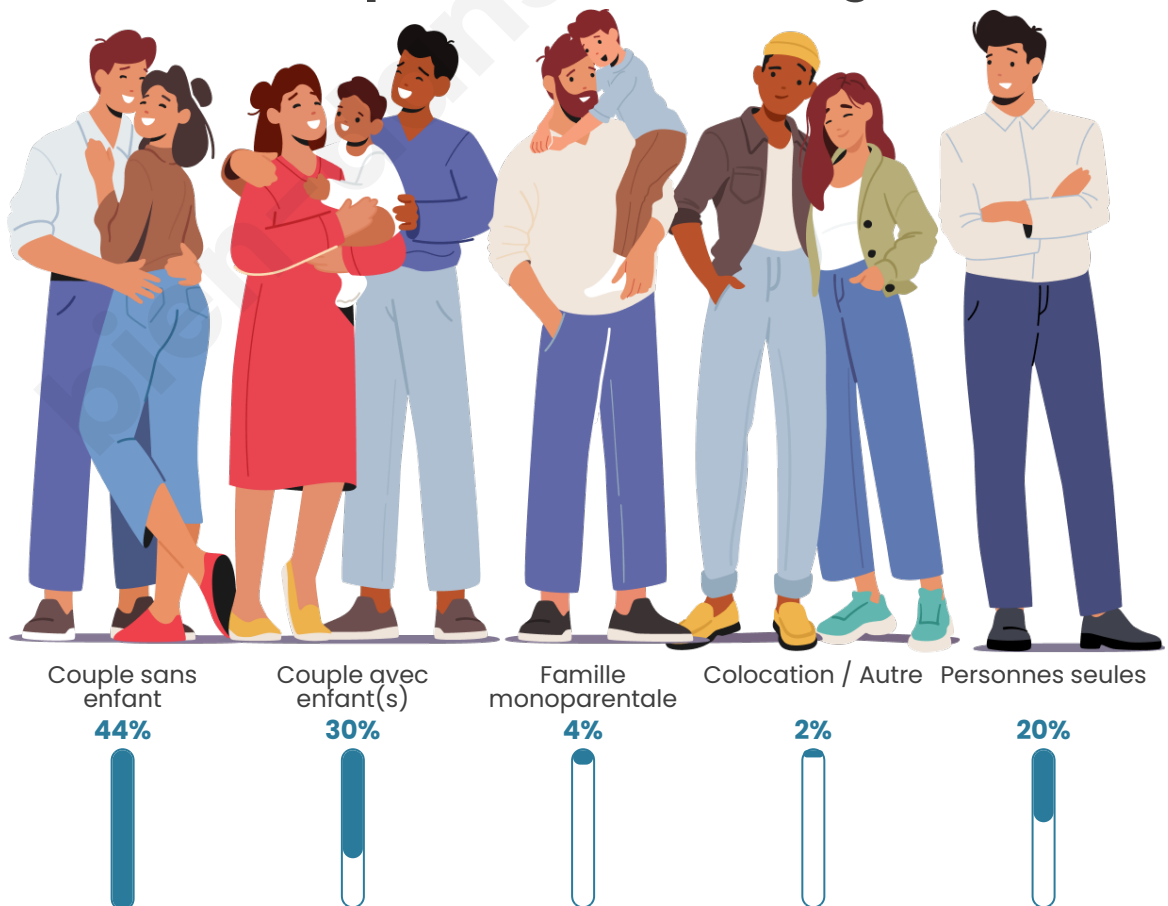

Tranche d'âge

Activité professionnelle

Niveau de diplôme

Composition des ménages

Profils électoraux

Premier tour

	Emmanuel MACRON	38.47 %
	Marine LE PEN	19.10 %
	Jean-Luc MÉLENCHON	17.92 %
	Yannick JADOT	5.66 %
	Éric ZEMMOUR	4.89 %
	Valérie PÉCRESE	4.69 %
	Jean LASSALLE	2.88 %
	Anne HIDALGO	2.06 %
	Nicolas DUPONT- AIGNAN	1.54 %
	Fabien ROUSSEL	1.34 %
	Nathalie ARTHAUD	0.72 %
	Philippe POUTOU	0.72 %