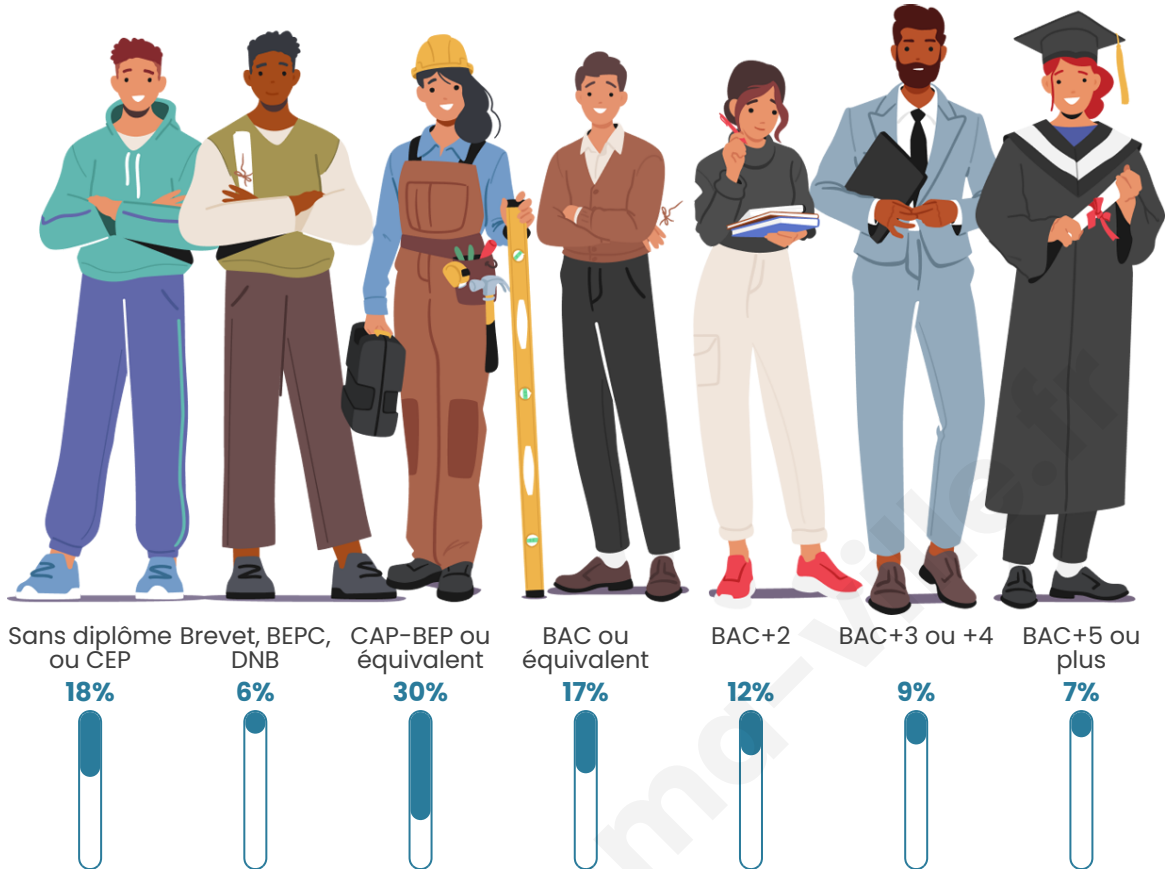

Age moyen

46 ans

Pop active

45%

Taux chômage

6.4%

Pop densité

316 h/km²

Tranche d'âge

Activité professionnelle

Niveau de diplôme

Composition des ménages

Profils électoraux

Premier tour

	Emmanuel MACRON	38.47 %
	Marine LE PEN	19.10 %
	Jean-Luc MÉLENCHON	17.92 %
	Yannick JADOT	5.66 %
	Éric ZEMMOUR	4.89 %
	Valérie PÉCRESE	4.69 %
	Jean LASSALLE	2.88 %
	Anne HIDALGO	2.06 %
	Nicolas DUPONT- AIGNAN	1.54 %
	Fabien ROUSSEL	1.34 %
	Nathalie ARTHAUD	0.72 %
	Philippe POUTOU	0.72 %