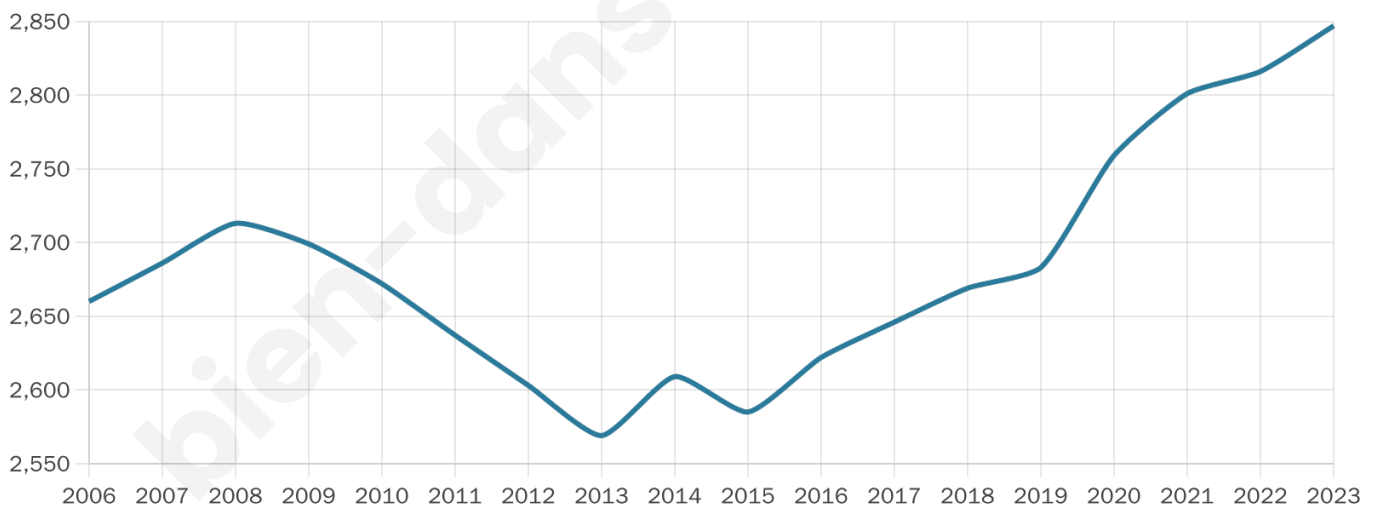

Version web

Ville de Saint-Jouan-des-Guérets

Présenté par

BIEN dans ma **VILLE** 

Sommaire

Situation géographique	3
Statistiques sur la population	4
Evolution du nombre d'habitants	4
Tranche d'âge	5
0-14 ans	5
15-29 ans	5
30-44 ans	5
45-59 ans	5
60-74 ans	5
75-89 ans	5
90 ans et +	5
Activité professionnelle	5
Agriculteurs	5
Artisans, Commerçants	5
Cadres et sup.	5
Professions intermédiaires	5
Employé	5
Ouvrier	5
Retraité	5
Autres	5
Niveau de diplôme	6
Sans diplôme ou CEP	6
Brevet, BEPC, DNB	6
CAP-BEP ou équivalent	6
BAC ou équivalent	6
BAC+2	6
BAC+3 ou +4	6
BAC+5 ou plus	6
Composition des ménages	6
Couple sans enfant	6
Couple avec enfant(s)	6
Famille monoparentale	6
Colocation / Autre	6
Personnes seules	6
Profils électoraux	7
Premier tour	7
Sécurité	8
Evolution du nombre d'infractions	8
Pour comparer	9
Services à la population	10
Commerce	10
Éducation	10
Villes autour de Saint-Jouan-des-Guérets	11

Situation géographique

i Informations clés

- **Région :** Bretagne
- **Département :** Ile-et-Vilaine
- **Code postal :** 35430
- **Superficie :** 9 km²

Statistiques sur la population

Nombre d'habitants

2 847

Age moyen

46 ans

Pop active

45%

Taux chômage

6.4%

Pop densité

316 h/km²

Revenu moyen

24 840 €/an

Evolution du nombre d'habitants

Sources : Institut national de la statistique et des études économiques (insee) selon Les dernières parutions officielles de 2024 portant sur les années 2020, 2021 et 2022.