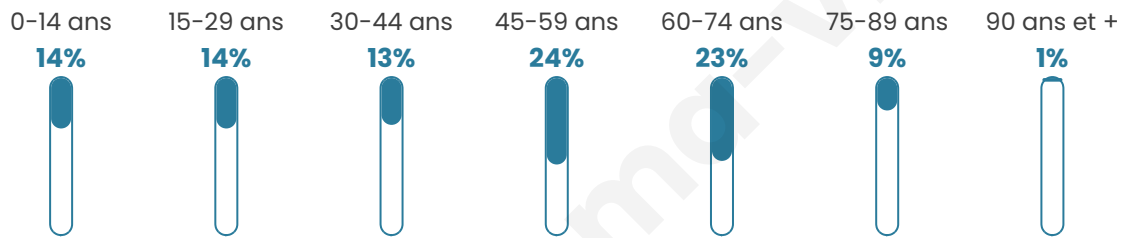

Age moyen

46 ans

Pop active

45%

Taux chômage

6.4%

Pop densité

316 h/km²

Revenu moyen

24 840 €/an

Evolution du nombre d'habitants

Sources : Institut national de la statistique et des études économiques (insee) selon Les dernières parutions officielles de 2024 portant sur les années 2020, 2021 et 2022.

Tranche d'âge

Activité professionnelle

Niveau de diplôme

Composition des ménages

Profils électoraux

Premier tour

	Emmanuel MACRON	38.47 %
	Marine LE PEN	19.10 %
	Jean-Luc MÉLENCHON	17.92 %
	Yannick JADOT	5.66 %
	Éric ZEMMOUR	4.89 %
	Valérie PÉCRESE	4.69 %
	Jean LASSALLE	2.88 %
	Anne HIDALGO	2.06 %
	Nicolas DUPONT- AIGNAN	1.54 %
	Fabien ROUSSEL	1.34 %
	Nathalie ARTHAUD	0.72 %
	Philippe POUTOU	0.72 %

2 456 inscrits

Participation : 80.13%

Votes blancs : 0.91%

Votes nuls : 0.41%

Second tour

	Emmanuel MACRON	70,03 %
	Marine LE PEN	29,97 %

2 456 inscrits

Participation : 79.56%