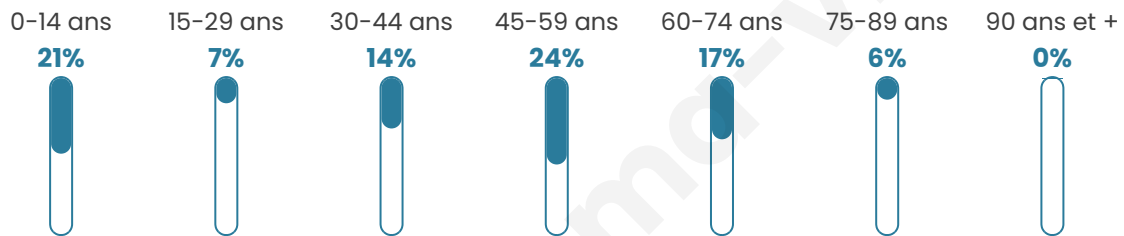

# Statistiques sur la population

Nombre d'habitants

**200**

Age moyen

**41 ans**

Pop active

**41%**

Taux chômage

**6.6%**

Pop densité

**17 h/km<sup>2</sup>**

Revenu moyen

**19 080 €/an**

## Evolution du nombre d'habitants

Sources : Institut national de la statistique et des études économiques (insee) selon Les dernières parutions officielles de 2024 portant sur les années 2020, 2021 et 2022.

## Tranche d'âge