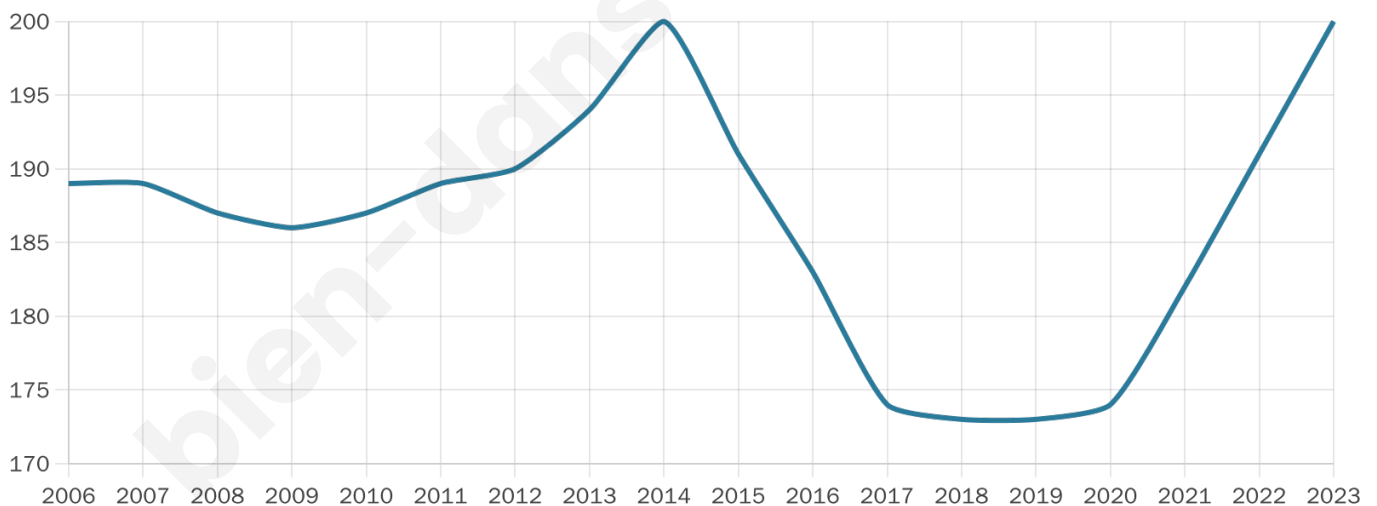

# Statistiques sur la population

Nombre d'habitants

**200**

Age moyen

**41 ans**

Pop active

**41%**

Taux chômage

**6.6%**

Pop densité

**17 h/km<sup>2</sup>**

Revenu moyen

**19 080 €/an**

## Evolution du nombre d'habitants

Sources : Institut national de la statistique et des études économiques (insee) selon Les dernières parutions officielles de 2024 portant sur les années 2020, 2021 et 2022.