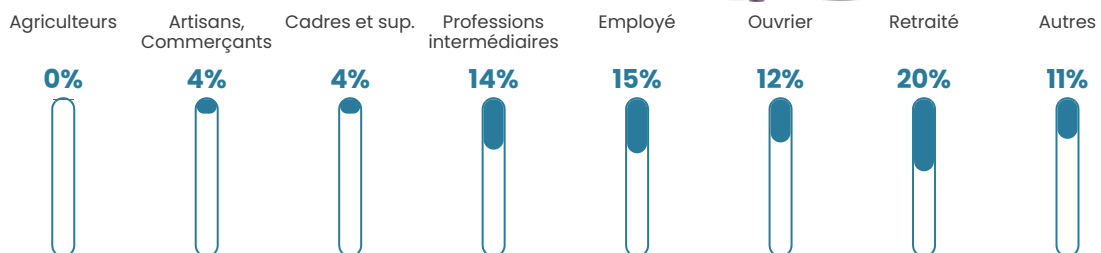

Pop densité

250 h/km²

Revenu moyen

25 430 €/an

Evolution du nombre d'habitants

Sources : Institut national de la statistique et des études économiques (insee) selon Les dernières parutions officielles de 2024 portant sur les années 2020, 2021 et 2022.

Tranche d'âge

Activité professionnelle

Niveau de diplôme

Composition des ménages

Profils électoraux

Premier tour

	Marine LE PEN	28.69 %
	Emmanuel MACRON	25.00 %
	Jean-Luc MÉLENCHON	17.28 %
	Éric ZEMMOUR	8.98 %
	Yannick JADOT	4.87 %
	Valérie PÉCRESE	3.69 %
	Fabien ROUSSEL	3.36 %
	Nicolas DUPONT-AIGNAN	3.10 %
	Anne HIDALGO	1.93 %
	Jean LASSALLE	1.76 %
	Philippe POUTOU	0.92 %
	Nathalie ARTHAUD	0.42 %