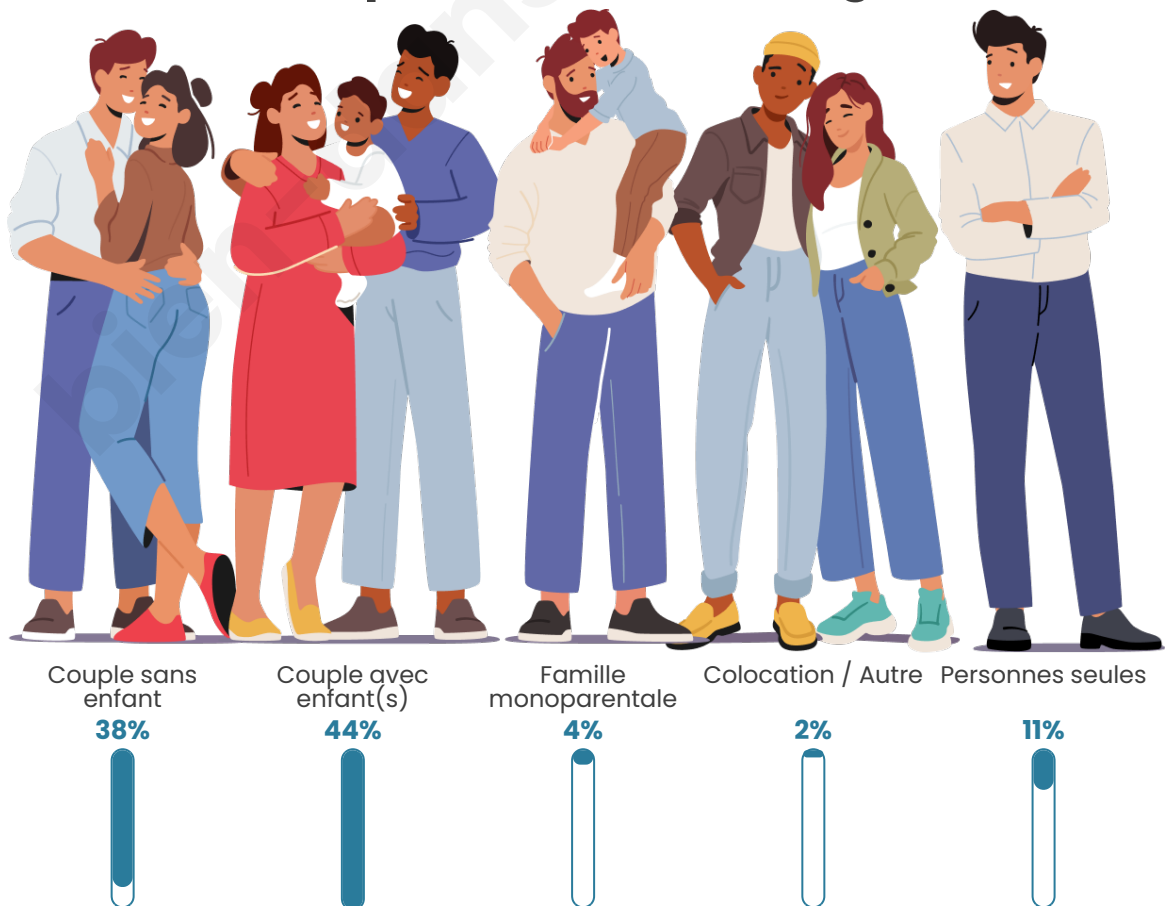

Nombre d'habitants

1 996

Age moyen

41 ans

Pop active

47.3%

Taux chômage

6.2%

Tranche d'âge

Activité professionnelle

Niveau de diplôme

Composition des ménages

Profils électoraux

Premier tour

	Marine LE PEN	28.69 %
	Emmanuel MACRON	25.00 %
	Jean-Luc MÉLENCHON	17.28 %
	Éric ZEMMOUR	8.98 %
	Yannick JADOT	4.87 %
	Valérie PÉCRESE	3.69 %
	Fabien ROUSSEL	3.36 %
	Nicolas DUPONT-AIGNAN	3.10 %
	Anne HIDALGO	1.93 %
	Jean LASSALLE	1.76 %
	Philippe POUTOU	0.92 %
	Nathalie ARTHAUD	0.42 %