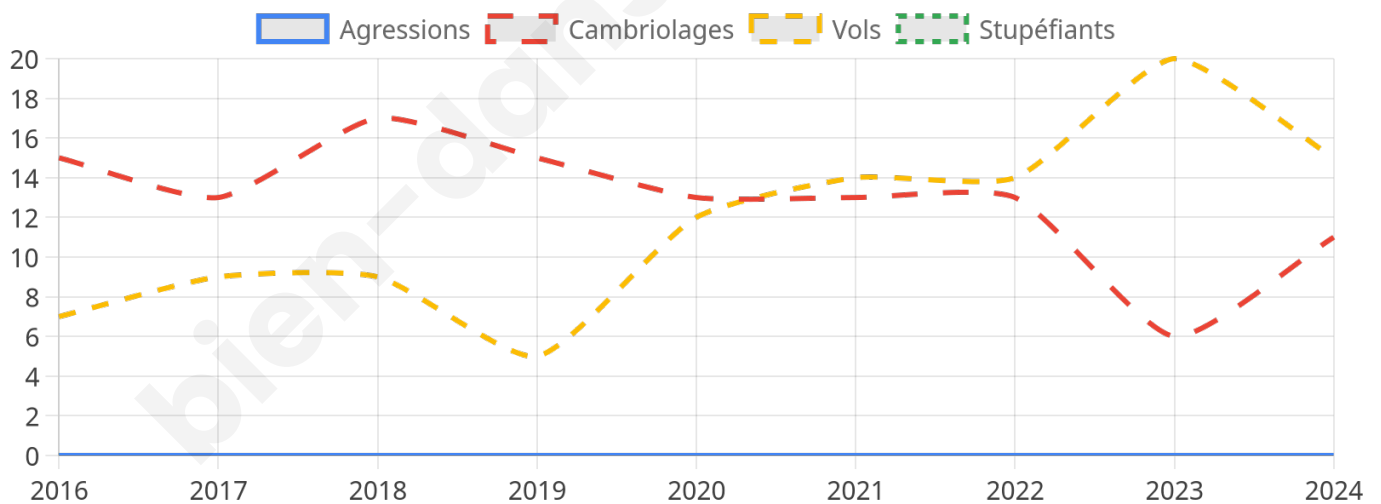

Sécurité

Agressions physiques / sexuelles

0

Cambriolages

11

Vols / dégradations

15

Stupéfiants

0

Evolution du nombre d'infractions