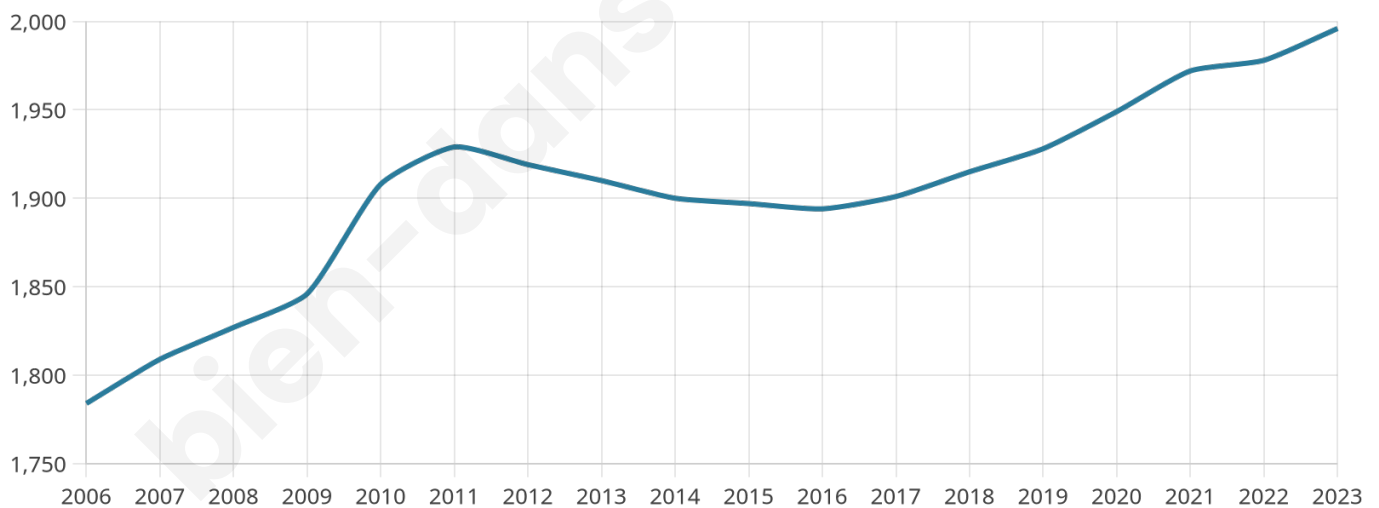

Nombre d'habitants

1 996

Age moyen

41 ans

Pop active

47.3%

Taux chômage

6.2%

Pop densité

250 h/km²

Revenu moyen

25 430 €/an

Evolution du nombre d'habitants

Sources : Institut national de la statistique et des études économiques (insee) selon Les dernières parutions officielles de 2024 portant sur les années 2020, 2021 et 2022.

Tranche d'âge

Activité professionnelle

Niveau de diplôme

Composition des ménages

Profils électoraux

Premier tour

	Marine LE PEN	28.69 %
	Emmanuel MACRON	25.00 %
	Jean-Luc MÉLENCHON	17.28 %
	Éric ZEMMOUR	8.98 %
	Yannick JADOT	4.87 %
	Valérie PÉCRESE	3.69 %
	Fabien ROUSSEL	3.36 %
	Nicolas DUPONT-AIGNAN	3.10 %
	Anne HIDALGO	1.93 %
	Jean LASSALLE	1.76 %
	Philippe POUTOU	0.92 %
	Nathalie ARTHAUD	0.42 %