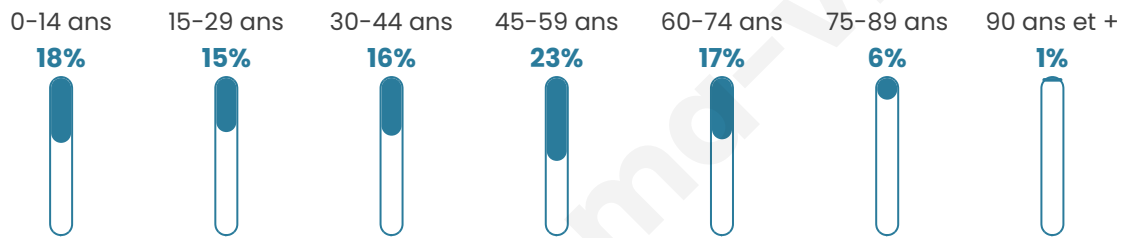

Nombre d'habitants

1 996

Age moyen

41 ans

Pop active

47.3%

Taux chômage

6.2%

Pop densité

250 h/km²

Revenu moyen

25 430 €/an

Evolution du nombre d'habitants

Sources : Institut national de la statistique et des études économiques (insee) selon Les dernières parutions officielles de 2024 portant sur les années 2020, 2021 et 2022.

Tranche d'âge

Activité professionnelle

Niveau de diplôme

Composition des ménages

Profils électoraux

Premier tour

	Marine LE PEN	28.69 %
	Emmanuel MACRON	25.00 %
	Jean-Luc MÉLENCHON	17.28 %
	Éric ZEMMOUR	8.98 %
	Yannick JADOT	4.87 %
	Valérie PÉCRESE	3.69 %
	Fabien ROUSSEL	3.36 %
	Nicolas DUPONT-AIGNAN	3.10 %
	Anne HIDALGO	1.93 %
	Jean LASSALLE	1.76 %
	Philippe POUTOU	0.92 %
	Nathalie ARTHAUD	0.42 %

1 527 inscrits

Participation : 80.16%

Votes blancs : 1.63%

Votes nuls : 0.98%

Second tour

	Emmanuel MACRON	52,37 %
	Marine LE PEN	47,63 %

1 527 inscrits

Participation : 75.83%