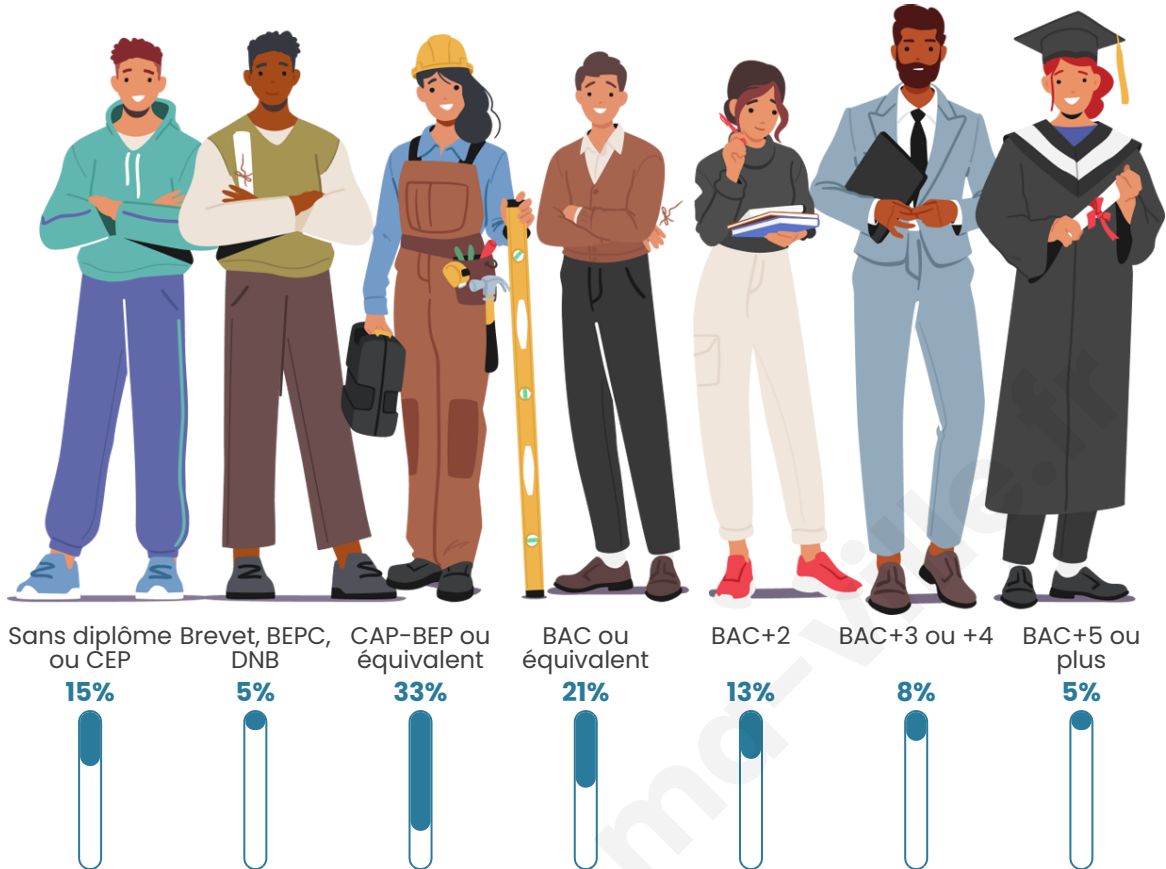

Nombre d'habitants

1 996

Age moyen

41 ans

Pop active

47.3%

Taux chômage

6.2%

Pop densité

250 h/km²

Revenu moyen

25 430 €/an

Evolution du nombre d'habitants

Sources : Institut national de la statistique et des études économiques (insee) selon Les dernières parutions officielles de 2024 portant sur les années 2020, 2021 et 2022.

Tranche d'âge

Activité professionnelle

Niveau de diplôme

Composition des ménages

Profils électoraux

Premier tour

	Marine LE PEN	28.69 %
	Emmanuel MACRON	25.00 %
	Jean-Luc MÉLENCHON	17.28 %
	Éric ZEMMOUR	8.98 %
	Yannick JADOT	4.87 %
	Valérie PÉCRESE	3.69 %
	Fabien ROUSSEL	3.36 %
	Nicolas DUPONT-AIGNAN	3.10 %
	Anne HIDALGO	1.93 %
	Jean LASSALLE	1.76 %
	Philippe POUTOU	0.92 %
	Nathalie ARTHAUD	0.42 %